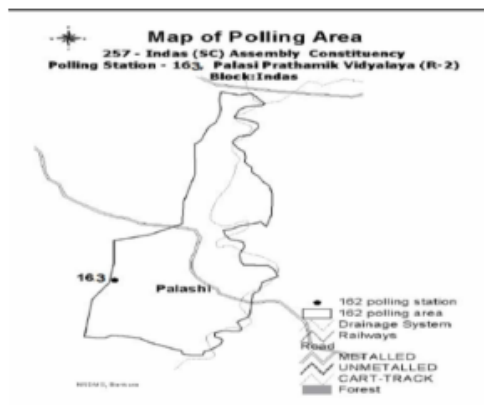

Nazri Naksha