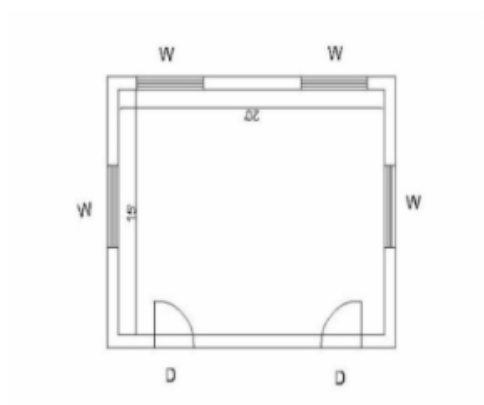

নির্বাচক নিবন্ধন আধিকারিকের স্বাক্ষর

Nazri Naksha

Google Map View

Polling Station Building Front View

Polling Station Front View

Cad View

Key MAP View

1 নাম : দিব্যেন্দু কার্ফা পিতার নাম: দেবদাস কার্ফা বাড়ির নং : n0122 বয়স : 37 লিঙ্গ : পুরুষ	WSU0724351 ফটো উপলব্ধ	2 নাম : প্রিয়ান্বিতা কার্ফা স্বামীর নাম: দিব্যেন্দু কার্ফা বাড়ির নং : n0122 বয়স : 35 লিঙ্গ : মহিলা	WSU1435445 ফটো উপলব্ধ	3 নাম : দেবদাস কার্ফা পিতার নাম: রামকৃষ্ণ কার্ফা বাড়ির নং : n0122 বয়স : 70 লিঙ্গ : পুরুষ	FWC2372670 ফটো উপলব্ধ
4 নাম : সাবিত্রী কার্ফা স্বামীর নাম: দেবদাস কার্ফা বাড়ির নং : n0122 বয়স : 63 লিঙ্গ : মহিলা	WSU2388700 ফটো উপলব্ধ	5 নাম : তপন কোঙার পিতার নাম: অনিলবরণ কোঙার বাড়ির নং : n0136 বয়স : 58 লিঙ্গ : পুরুষ	FWC1373471 ফটো উপলব্ধ	6 নাম : তারাসুন্দরী কোঙার স্বামীর নাম: সুব্রত কোঙার বাড়ির নং : n0136 বয়স : 37 লিঙ্গ : মহিলা	FWC2226645 ফটো উপলব্ধ
7 নাম : টুঙ্গা কোঙার স্বামীর নাম: তপন কোঙার বাড়ির নং : n0136 বয়স : 42 লিঙ্গ : মহিলা	FWC2224806 ফটো উপলব্ধ	8 নাম : সুব্রত কোঙার পিতার নাম: অনিলবরণ কোঙার বাড়ির নং : n0136 বয়স : 49 লিঙ্গ : পুরুষ	WSU2160430 ফটো উপলব্ধ	9 নাম : সবিতা কোঙার স্বামীর নাম: অনিলবরণ কোঙার বাড়ির নং : n0136 বয়স : 79 লিঙ্গ : মহিলা	WB/36/255/492345 ফটো উপলব্ধ
10 নাম : চাঁপারানী খাঁ স্বামীর নাম: নির্মলচন্দ্র খাঁ বাড়ির নং : n0155 বয়স : 69 লিঙ্গ : মহিলা	WB/36/255/492100 ফটো উপলব্ধ	11 নাম : দোলনরানী খাঁ স্বামীর নাম: নন্দন কুমার খাঁ বাড়ির নং : n0155 বয়স : 38 লিঙ্গ : মহিলা	FWC2373728 ফটো উপলব্ধ	12 নাম : মনিমালা খাঁ (কোনার) স্বামীর নাম: শ্যামসুন্দর খাঁ বাড়ির নং : n0157 বয়স : 45 লিঙ্গ : মহিলা	FWC2420990 ফটো উপলব্ধ
13 নাম : সন্ন্যাসী কুমার খাঁ পিতার নাম: নীরোদবরণ খাঁ বাড়ির নং : n0160 বয়স : 55 লিঙ্গ : পুরুষ	FWC2372696 ফটো উপলব্ধ	14 নাম : বিভারানী খাঁ স্বামীর নাম: শম্ভুনাথ খাঁ বাড়ির নং : n0161 বয়স : 77 লিঙ্গ : মহিলা	WB/36/255/492114 ফটো উপলব্ধ	15 নাম : মানিক কুমার খাঁ পিতার নাম: দুর্লভ চন্দ্র খাঁ বাড়ির নং : n0164 বয়স : 58 লিঙ্গ : পুরুষ	WB/36/255/492546 ফটো উপলব্ধ
16 নাম : লক্ষীরানী খাঁ স্বামীর নাম: মনিকাঞ্চন খাঁ বাড়ির নং : n0155 বয়স : 42 লিঙ্গ : মহিলা	FWC2456804 ফটো উপলব্ধ	17 নাম : মনিকাঞ্চন খাঁ পিতার নাম: নির্মলচন্দ্র খাঁ বাড়ির নং : n0155 বয়স : 50 লিঙ্গ : পুরুষ	WB/36/255/492078 ফটো উপলব্ধ	18 নাম : পুষ্পরানী খাঁ স্বামীর নাম: অশোক খাঁ বাড়ির নং : n0121 বয়স : 61 লিঙ্গ : মহিলা	WB/36/255/492322 ফটো উপলব্ধ
19 নাম : নন্দন কুমার খাঁ পিতার নাম: নির্মলকুমার খাঁ বাড়ির নং : n0155 বয়স : 46 লিঙ্গ : পুরুষ	FWC1373521 ফটো উপলব্ধ	20 নাম : আভারানী খাঁ স্বামীর নাম: আনন্দমোহন খাঁ বাড়ির নং : n0167 বয়স : 74 লিঙ্গ : মহিলা	WB/36/255/492064 ফটো উপলব্ধ	21 নাম : রাজকুমার খাঁ পিতার নাম: নির্মল খাঁ বাড়ির নং : n0164 বয়স : 39 লিঙ্গ : পুরুষ	FWC2226652 ফটো উপলব্ধ
22 নাম : হিরন্ময় খাঁ পিতার নাম: মানিক কুমার খাঁ বাড়ির নং : n0164 বয়স : 30 লিঙ্গ : পুরুষ	WSU1626787 ফটো উপলব্ধ	23 নাম : কার্তিক খাঁ পিতার নাম: মানিক কুমার খাঁ বাড়ির নং : n0164 বয়স : 34 লিঙ্গ : পুরুষ	WSU1435775 ফটো উপলব্ধ	24 নাম : ছবিতা খাঁ স্বামীর নাম: মানিক কুমার খাঁ বাড়ির নং : n0164 বয়স : 53 লিঙ্গ : মহিলা	WB/36/255/492075 ফটো উপলব্ধ
25 নাম : চায়না খাঁ স্বামীর নাম: বিজয় খাঁ বাড়ির নং : n0163 বয়স : 65 লিঙ্গ : মহিলা	WB/36/255/492537 ফটো উপলব্ধ	26 নাম : কৌশিক খাঁ পিতার নাম: উত্তম খাঁ বাড়ির নং : n0161 বয়স : 32 লিঙ্গ : পুরুষ	WSU1525989 ফটো উপলব্ধ	27 নাম : কনিকা খাঁ স্বামীর নাম: উত্তম কুমার খাঁ বাড়ির নং : n0161 বয়স : 49 লিঙ্গ : মহিলা	WB/36/255/492115 ফটো উপলব্ধ
28 নাম : নমিতা নন্দী খাঁ স্বামীর নাম: রাজকুমার খাঁ বাড়ির নং : n0164 বয়স : 30 লিঙ্গ : মহিলা	WSU1626381 ফটো উপলব্ধ	29 নাম : বাসুদেব খাঁ পিতার নাম: বিজয় খাঁ বাড়ির নং : n0163 বয়স : 41 লিঙ্গ : পুরুষ	FWC2456796 ফটো উপলব্ধ	30 নাম : উত্তমকুমার খাঁ পিতার নাম: শম্ভুনাথ খাঁ বাড়ির নং : n0161 বয়স : 52 লিঙ্গ : পুরুষ	WB/36/255/492228 ফটো উপলব্ধ