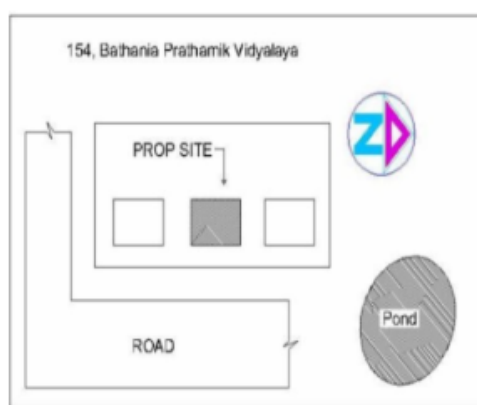

নির্বাচক নিবন্ধন আধিকারিকের স্বাক্ষর

Nazri Naksha

Google Map View

Polling Station Building Front View

Polling Station Front View

Cad View

Key MAP View

1 নাম : দিব্যেন্দু কার্ফা পিতার নাম: দেবদাস কার্ফা বাড়ির নং : n0122 বয়স : 37 লিঙ্গ : পুরুষ	WSU0724351 ফটো উপলব্ধ	2 নাম : প্রিয়ান্বিতা কার্ফা স্বামীর নাম: দিব্যেন্দু কার্ফা বাড়ির নং : n0122 বয়স : 35 লিঙ্গ : মহিলা	WSU1435445 ফটো উপলব্ধ	3 নাম : দেবদাস কার্ফা পিতার নাম: রামকৃষ্ণ কার্ফা বাড়ির নং : n0122 বয়স : 70 লিঙ্গ : পুরুষ	FWC2372670 ফটো উপলব্ধ
4 নাম : সাবিত্রী কার্ফা স্বামীর নাম: দেবদাস কার্ফা বাড়ির নং : n0122 বয়স : 63 লিঙ্গ : মহিলা	WSU2388700 ফটো উপলব্ধ	5 নাম : তপন কোঙার পিতার নাম: অনিলবরণ কোঙার বাড়ির নং : n0136 বয়স : 58 লিঙ্গ : পুরুষ	FWC1373471 ফটো উপলব্ধ	6 নাম : তারাসুন্দরী কোঙার স্বামীর নাম: সুব্রত কোঙার বাড়ির নং : n0136 বয়স : 37 লিঙ্গ : মহিলা	FWC2226645 ফটো উপলব্ধ
7 নাম : টুঙ্গা কোঙার স্বামীর নাম: তপন কোঙার বাড়ির নং : n0136 বয়স : 42 লিঙ্গ : মহিলা	FWC2224806 ফটো উপলব্ধ	8 নাম : সুব্রত কোঙার পিতার নাম: অনিলবরণ কোঙার বাড়ির নং : n0136 বয়স : 49 লিঙ্গ : পুরুষ	WSU2160430 ফটো উপলব্ধ	9 নাম : সবিতা কোঙার স্বামীর নাম: অনিলবরণ কোঙার বাড়ির নং : n0136 বয়স : 79 লিঙ্গ : মহিলা	WB/36/255/492345 ফটো উপলব্ধ
10 নাম : চাঁপারানী খাঁ স্বামীর নাম: নির্মলচন্দ্র খাঁ বাড়ির নং : n0155 বয়স : 69 লিঙ্গ : মহিলা	WB/36/255/492100 ফটো উপলব্ধ	11 নাম : দোলনরানী খাঁ স্বামীর নাম: নন্দন কুমার খাঁ বাড়ির নং : n0155 বয়স : 38 লিঙ্গ : মহিলা	FWC2373728 ফটো উপলব্ধ	12 নাম : মনিমালা খাঁ (কোনার) স্বামীর নাম: শ্যামসুন্দর খাঁ বাড়ির নং : n0157 বয়স : 45 লিঙ্গ : মহিলা	FWC2420990 ফটো উপলব্ধ
13 নাম : সন্ন্যাসী কুমার খাঁ পিতার নাম: নীরোদবরণ খাঁ বাড়ির নং : n0160 বয়স : 55 লিঙ্গ : পুরুষ	FWC2372696 ফটো উপলব্ধ	14 নাম : বিভারানী খাঁ স্বামীর নাম: শম্ভুনাথ খাঁ বাড়ির নং : n0161 বয়স : 77 লিঙ্গ : মহিলা	WB/36/255/492114 ফটো উপলব্ধ	15 নাম : মানিক কুমার খাঁ পিতার নাম: দুর্লভ চন্দ্র খাঁ বাড়ির নং : n0164 বয়স : 58 লিঙ্গ : পুরুষ	WB/36/255/492546 ফটো উপলব্ধ
16 নাম : লক্ষীরানী খাঁ স্বামীর নাম: মনিকাঞ্চন খাঁ বাড়ির নং : n0155 বয়স : 42 লিঙ্গ : মহিলা	FWC2456804 ফটো উপলব্ধ	17 নাম : মনিকাঞ্চন খাঁ পিতার নাম: নির্মলচন্দ্র খাঁ বাড়ির নং : n0155 বয়স : 50 লিঙ্গ : পুরুষ	WB/36/255/492078 ফটো উপলব্ধ	18 নাম : পুষ্পরানী খাঁ স্বামীর নাম: অশোক খাঁ বাড়ির নং : n0121 বয়স : 61 লিঙ্গ : মহিলা	WB/36/255/492322 ফটো উপলব্ধ
19 নাম : নন্দন কুমার খাঁ পিতার নাম: নির্মলকুমার খাঁ বাড়ির নং : n0155 বয়স : 46 লিঙ্গ : পুরুষ	FWC1373521 ফটো উপলব্ধ	20 নাম : আভারানী খাঁ স্বামীর নাম: আনন্দমোহন খাঁ বাড়ির নং : n0167 বয়স : 74 লিঙ্গ : মহিলা	WB/36/255/492064 ফটো উপলব্ধ	21 নাম : রাজকুমার খাঁ পিতার নাম: নির্মল খাঁ বাড়ির নং : n0164 বয়স : 39 লিঙ্গ : পুরুষ	FWC2226652 ফটো উপলব্ধ
22 নাম : হিরন্ময় খাঁ পিতার নাম: মানিক কুমার খাঁ বাড়ির নং : n0164 বয়স : 30 লিঙ্গ : পুরুষ	WSU1626787 ফটো উপলব্ধ	23 নাম : কার্তিক খাঁ পিতার নাম: মানিক কুমার খাঁ বাড়ির নং : n0164 বয়স : 34 লিঙ্গ : পুরুষ	WSU1435775 ফটো উপলব্ধ	24 নাম : ছবিতা খাঁ স্বামীর নাম: মানিক কুমার খাঁ বাড়ির নং : n0164 বয়স : 53 লিঙ্গ : মহিলা	WB/36/255/492075 ফটো উপলব্ধ
25 নাম : চায়না খাঁ স্বামীর নাম: বিজয় খাঁ বাড়ির নং : n0163 বয়স : 65 লিঙ্গ : মহিলা	WB/36/255/492537 ফটো উপলব্ধ	26 নাম : কৌশিক খাঁ পিতার নাম: উত্তম খাঁ বাড়ির নং : n0161 বয়স : 32 লিঙ্গ : পুরুষ	WSU1525989 ফটো উপলব্ধ	27 নাম : কনিকা খাঁ স্বামীর নাম: উত্তম কুমার খাঁ বাড়ির নং : n0161 বয়স : 49 লিঙ্গ : মহিলা	WB/36/255/492115 ফটো উপলব্ধ
28 নাম : নমিতা নন্দী খাঁ স্বামীর নাম: রাজকুমার খাঁ বাড়ির নং : n0164 বয়স : 30 লিঙ্গ : মহিলা	WSU1626381 ফটো উপলব্ধ	29 নাম : বাসুদেব খাঁ পিতার নাম: বিজয় খাঁ বাড়ির নং : n0163 বয়স : 41 লিঙ্গ : পুরুষ	FWC2456796 ফটো উপলব্ধ	30 নাম : উত্তমকুমার খাঁ পিতার নাম: শম্ভুনাথ খাঁ বাড়ির নং : n0161 বয়স : 52 লিঙ্গ : পুরুষ	WB/36/255/492228 ফটো উপলব্ধ