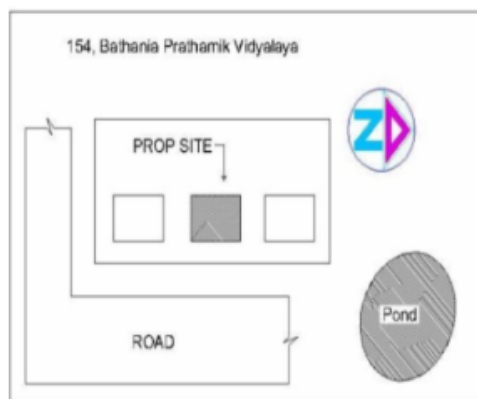

নির্বাচক নিবন্ধন আধিকারিকের স্বাক্ষর

Nazri Naksha

Google Map View

Polling Station Building Front View

Polling Station Front View

Cad View

Key MAP View

1 নাম : আরতি অধিকারী স্বামীর নাম: প্রহ্লাদ অধিকারী বাড়ির নং : n0010 বয়স : 66 লিঙ্গ : মহিলা	WB/36/255/462218	ফটো উপলব্ধ	2 নাম : রাম চন্দ্র অধিকারী পিতার নাম: প্রহ্লাদ চন্দ্র অধিকারী বাড়ির নং : n0010 বয়স : 46 লিঙ্গ : পুরুষ	WB/36/255/462201	ফটো উপলব্ধ	3 নাম : রমা সায় অধিকারী স্বামীর নাম: দীনবন্ধু অধিকারী বাড়ির নং : n0010 বয়স : 43 লিঙ্গ : মহিলা	WSU1436153	ফটো উপলব্ধ
4 নাম : পুতুল অধিকারী স্বামীর নাম: কার্তিক অধিকারী বাড়ির নং : n0011 বয়স : 43 লিঙ্গ : মহিলা	FWC2314466	ফটো উপলব্ধ	5 নাম : শ্যামসুন্দর অধিকারী পিতার নাম: নিতাই অধিকারী বাড়ির নং : n0062 বয়স : 65 লিঙ্গ : পুরুষ	WB/36/255/462170	ফটো উপলব্ধ	6 নাম : শ্যামলী অধিকারী স্বামীর নাম: শ্যামসুন্দর অধিকারী বাড়ির নং : n0062 বয়স : 59 লিঙ্গ : মহিলা	WB/36/255/462267	ফটো উপলব্ধ
# 7 নাম : শ্রীকান্ত অধিকারী পিতার নাম: ভবতোষ অধিকারী বাড়ির নং : n0075 বয়স : 61 লিঙ্গ : পুরুষ	WSU2535656	ফটো উপলব্ধ	# 8 নাম : গায়ত্রী অধিকারী স্বামীর নাম: শ্রীকান্ত অধিকারী বাড়ির নং : n0075 বয়স : 56 লিঙ্গ : মহিলা	WSU2535664	ফটো উপলব্ধ	# 9 নাম : অমরনাথ অধিকারী পিতার নাম: শ্রীকান্ত অধিকারী বাড়ির নং : n0075 বয়স : 36 লিঙ্গ : পুরুষ	WSU0733246	ফটো উপলব্ধ
10 নাম : লক্ষ্মীকান্ত অধিকারী পিতার নাম: ভবতোষ অধিকারী বাড়ির নং : n0075 বয়স : 65 লিঙ্গ : পুরুষ	WB/36/255/462137	ফটো উপলব্ধ	11 নাম : তুলসী অধিকারী স্বামীর নাম: লক্ষ্মীকান্ত অধিকারী বাড়ির নং : n0075 বয়স : 47 লিঙ্গ : মহিলা	FWC2226819	ফটো উপলব্ধ	12 নাম : লক্ষ্মীনারায়ণ অধিকারী পিতার নাম: কানাই অধিকারী বাড়ির নং : n0120 বয়স : 63 লিঙ্গ : পুরুষ	WB/36/255/462660	ফটো উপলব্ধ
13 নাম : দিলীপ অধিকারী পিতার নাম: কানাই অধিকারী বাড়ির নং : n0120 বয়স : 55 লিঙ্গ : পুরুষ	WB/36/255/462050	ফটো উপলব্ধ	14 নাম : রামচন্দ্র অধিকারী পিতার নাম: নিতাই অধিকারী বাড়ির নং : n0185 বয়স : 50 লিঙ্গ : পুরুষ	WB/36/255/462753	ফটো উপলব্ধ	15 নাম : টুন অধিকারী স্বামীর নাম: রামচন্দ্র অধিকারী বাড়ির নং : n0185 বয়স : 41 লিঙ্গ : মহিলা	WSU0733154	ফটো উপলব্ধ
16 নাম : প্রদীপ দাস অধিকারী পিতার নাম: দিলীপ দাস অধিকারী বাড়ির নং : N0120 বয়স : 27 লিঙ্গ : পুরুষ	WSU1851567	ফটো উপলব্ধ	17 নাম : বিধান দাস অধিকারী পিতার নাম: দিলীপ দাস অধিকারী বাড়ির নং : n0120 বয়স : 31 লিঙ্গ : পুরুষ	WSU1526268	ফটো উপলব্ধ	18 নাম : তারকনাথ অধিকারী পিতার নাম: শ্রীকান্ত অধিকারী বাড়ির নং : n0075 বয়স : 34 লিঙ্গ : পুরুষ	WSU1282284	ফটো উপলব্ধ
19 নাম : শরৎনলিনী অধিকারী স্বামীর নাম: কমলকৃষ্ণ অধিকারী বাড়ির নং : n0069 বয়স : 76 লিঙ্গ : মহিলা	WB/36/255/462424	ফটো উপলব্ধ	20 নাম : মামনি অধিকারী স্বামীর নাম: উদয় অধিকারী বাড়ির নং : n0062 বয়স : 31 লিঙ্গ : মহিলা	WSU1627322	ফটো উপলব্ধ	21 নাম : সুধা অধিকারী পিতার নাম: নলিনীকান্ত অধিকারী বাড়ির নং : n0067 বয়স : 69 লিঙ্গ : মহিলা	WSU2400422	ফটো উপলব্ধ
22 নাম : বৈশাখী অধিকারী পিতার নাম: লক্ষ্মীকান্ত অধিকারী বাড়ির নং : N0075 বয়স : 27 লিঙ্গ : মহিলা	WSU1909977	ফটো উপলব্ধ	23 নাম : সুব্রত দাস অধিকারী পিতার নাম: লক্ষ্মী নারায়ণ দাস অধিকারী বাড়ির নং : এন0120 বয়স : 27 লিঙ্গ : পুরুষ	WSU1998228	ফটো উপলব্ধ	24 নাম : শম্ভুনাথ অধিকারী পিতার নাম: নলিনীকান্ত অধিকারী বাড়ির নং : n0067 বয়স : 66 লিঙ্গ : পুরুষ	WSU2057800	ফটো উপলব্ধ
25 নাম : সুজীত অধিকারী পিতার নাম: শ্যামসুন্দর অধিকারী বাড়ির নং : n0062 বয়স : 37 লিঙ্গ : পুরুষ	WSU1282292	ফটো উপলব্ধ	26 নাম : সোমনাথ অধিকারী পিতার নাম: লক্ষ্মীকান্ত অধিকারী বাড়ির নং : N0075 বয়স : 26 লিঙ্গ : পুরুষ	WSU2161859	ফটো উপলব্ধ	27 নাম : সপ্তর্ষি অধিকারী পিতার নাম: শম্ভুনাথ অধিকারী বাড়ির নং : n0067 বয়স : 32 লিঙ্গ : পুরুষ	WSU1435981	ফটো উপলব্ধ
28 নাম : কল্পনা অধিকারী স্বামীর নাম: শম্ভুনাথ অধিকারী বাড়ির নং : n0067 বয়স : 66 লিঙ্গ : মহিলা	FWC1466416	ফটো উপলব্ধ	29 নাম : উদয় অধিকারী পিতার নাম: শ্যামসুন্দর অধিকারী বাড়ির নং : n0062 বয়স : 40 লিঙ্গ : পুরুষ	FWC2228351	ফটো উপলব্ধ	30 নাম : শোভা অধিকারী স্বামীর নাম: রাম চন্দ্র অধিকারী বাড়ির নং : n0120 বয়স : 34 লিঙ্গ : মহিলা	WSU1436252	ফটো উপলব্ধ