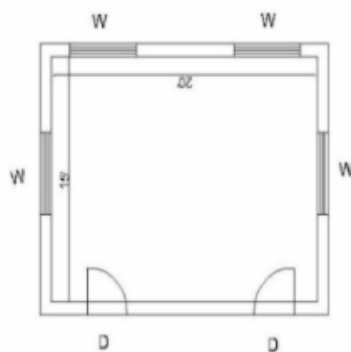

নির্বাচক নিবন্ধন আধিকারিকের স্বাক্ষর

Nazri Naksha

Google Map View

Polling Station Building Front View

Polling Station Front View

Cad View

Key MAP View

1 নাম : আরতি অধিকারী স্বামীর নাম: প্রহ্লাদ অধিকারী বাড়ির নং : n0010 বয়স : 66 লিঙ্গ : মহিলা	WB/36/255/462218	ফটো উপলব্ধ	2 নাম : রাম চন্দ্র অধিকারী পিতার নাম: প্রহ্লাদ চন্দ্র অধিকারী বাড়ির নং : n0010 বয়স : 46 লিঙ্গ : পুরুষ	WB/36/255/462201	ফটো উপলব্ধ	3 নাম : রমা সায় অধিকারী স্বামীর নাম: দীনবন্ধু অধিকারী বাড়ির নং : n0010 বয়স : 43 লিঙ্গ : মহিলা	WSU1436153	ফটো উপলব্ধ
4 নাম : পুতুল অধিকারী স্বামীর নাম: কার্তিক অধিকারী বাড়ির নং : n0011 বয়স : 43 লিঙ্গ : মহিলা	FWC2314466	ফটো উপলব্ধ	5 নাম : শ্যামসুন্দর অধিকারী পিতার নাম: নিতাই অধিকারী বাড়ির নং : n0062 বয়স : 65 লিঙ্গ : পুরুষ	WB/36/255/462170	ফটো উপলব্ধ	6 নাম : শ্যামলী অধিকারী স্বামীর নাম: শ্যামসুন্দর অধিকারী বাড়ির নং : n0062 বয়স : 59 লিঙ্গ : মহিলা	WB/36/255/462267	ফটো উপলব্ধ
# 7 নাম : শ্রীকান্ত অধিকারী পিতার নাম: ভবতোষ অধিকারী বাড়ির নং : n0075 বয়স : 61 লিঙ্গ : পুরুষ	WSU2535656	ফটো উপলব্ধ	# 8 নাম : গায়ত্রী অধিকারী স্বামীর নাম: শ্রীকান্ত অধিকারী বাড়ির নং : n0075 বয়স : 56 লিঙ্গ : মহিলা	WSU2535664	ফটো উপলব্ধ	# 9 নাম : অমরনাথ অধিকারী পিতার নাম: শ্রীকান্ত অধিকারী বাড়ির নং : n0075 বয়স : 36 লিঙ্গ : পুরুষ	WSU0733246	ফটো উপলব্ধ
10 নাম : লক্ষ্মীকান্ত অধিকারী পিতার নাম: ভবতোষ অধিকারী বাড়ির নং : n0075 বয়স : 65 লিঙ্গ : পুরুষ	WB/36/255/462137	ফটো উপলব্ধ	11 নাম : তুলসী অধিকারী স্বামীর নাম: লক্ষ্মীকান্ত অধিকারী বাড়ির নং : n0075 বয়স : 47 লিঙ্গ : মহিলা	FWC2226819	ফটো উপলব্ধ	12 নাম : লক্ষ্মীনারায়ণ অধিকারী পিতার নাম: কানাই অধিকারী বাড়ির নং : n0120 বয়স : 63 লিঙ্গ : পুরুষ	WB/36/255/462660	ফটো উপলব্ধ
13 নাম : দিলীপ অধিকারী পিতার নাম: কানাই অধিকারী বাড়ির নং : n0120 বয়স : 55 লিঙ্গ : পুরুষ	WB/36/255/462050	ফটো উপলব্ধ	14 নাম : রামচন্দ্র অধিকারী পিতার নাম: নিতাই অধিকারী বাড়ির নং : n0185 বয়স : 50 লিঙ্গ : পুরুষ	WB/36/255/462753	ফটো উপলব্ধ	15 নাম : টুন অধিকারী স্বামীর নাম: রামচন্দ্র অধিকারী বাড়ির নং : n0185 বয়স : 41 লিঙ্গ : মহিলা	WSU0733154	ফটো উপলব্ধ
16 নাম : প্রদীপ দাস অধিকারী পিতার নাম: দিলীপ দাস অধিকারী বাড়ির নং : N0120 বয়স : 27 লিঙ্গ : পুরুষ	WSU1851567	ফটো উপলব্ধ	17 নাম : বিধান দাস অধিকারী পিতার নাম: দিলীপ দাস অধিকারী বাড়ির নং : n0120 বয়স : 31 লিঙ্গ : পুরুষ	WSU1526268	ফটো উপলব্ধ	18 নাম : তারকনাথ অধিকারী পিতার নাম: শ্রীকান্ত অধিকারী বাড়ির নং : n0075 বয়স : 34 লিঙ্গ : পুরুষ	WSU1282284	ফটো উপলব্ধ
19 নাম : শরৎনলিনী অধিকারী স্বামীর নাম: কমলকৃষ্ণ অধিকারী বাড়ির নং : n0069 বয়স : 76 লিঙ্গ : মহিলা	WB/36/255/462424	ফটো উপলব্ধ	20 নাম : মামনি অধিকারী স্বামীর নাম: উদয় অধিকারী বাড়ির নং : n0062 বয়স : 31 লিঙ্গ : মহিলা	WSU1627322	ফটো উপলব্ধ	21 নাম : সুধা অধিকারী পিতার নাম: নলিনীকান্ত অধিকারী বাড়ির নং : n0067 বয়স : 69 লিঙ্গ : মহিলা	WSU2400422	ফটো উপলব্ধ
22 নাম : বৈশাখী অধিকারী পিতার নাম: লক্ষ্মীকান্ত অধিকারী বাড়ির নং : N0075 বয়স : 27 লিঙ্গ : মহিলা	WSU1909977	ফটো উপলব্ধ	23 নাম : সুব্রত দাস অধিকারী পিতার নাম: লক্ষ্মী নারায়ণ দাস অধিকারী বাড়ির নং : এন0120 বয়স : 27 লিঙ্গ : পুরুষ	WSU1998228	ফটো উপলব্ধ	24 নাম : শম্ভুনাথ অধিকারী পিতার নাম: নলিনীকান্ত অধিকারী বাড়ির নং : n0067 বয়স : 66 লিঙ্গ : পুরুষ	WSU2057800	ফটো উপলব্ধ
25 নাম : সুজীত অধিকারী পিতার নাম: শ্যামসুন্দর অধিকারী বাড়ির নং : n0062 বয়স : 37 লিঙ্গ : পুরুষ	WSU1282292	ফটো উপলব্ধ	26 নাম : সোমনাথ অধিকারী পিতার নাম: লক্ষ্মীকান্ত অধিকারী বাড়ির নং : N0075 বয়স : 26 লিঙ্গ : পুরুষ	WSU2161859	ফটো উপলব্ধ	27 নাম : সপ্তর্ষি অধিকারী পিতার নাম: শম্ভুনাথ অধিকারী বাড়ির নং : n0067 বয়স : 32 লিঙ্গ : পুরুষ	WSU1435981	ফটো উপলব্ধ
28 নাম : কল্পনা অধিকারী স্বামীর নাম: শম্ভুনাথ অধিকারী বাড়ির নং : n0067 বয়স : 66 লিঙ্গ : মহিলা	FWC1466416	ফটো উপলব্ধ	29 নাম : উদয় অধিকারী পিতার নাম: শ্যামসুন্দর অধিকারী বাড়ির নং : n0062 বয়স : 40 লিঙ্গ : পুরুষ	FWC2228351	ফটো উপলব্ধ	30 নাম : শোভা অধিকারী স্বামীর নাম: রাম চন্দ্র অধিকারী বাড়ির নং : n0120 বয়স : 34 লিঙ্গ : মহিলা	WSU1436252	ফটো উপলব্ধ