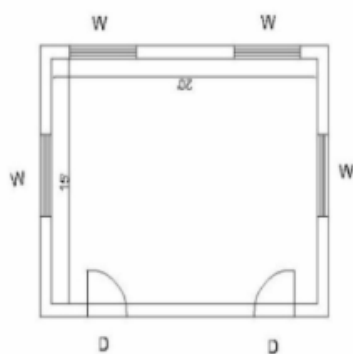

নির্বাচক নিবন্ধন আধিকারিকের স্বাক্ষর

Nazri Naksha

Google Map View

Polling Station Building Front View

Polling Station Front View

Cad View

Key MAP View

1 নাম : আদুরী কালিন্দী স্বামীর নাম: সুধীর কালিন্দী বাড়ির নং : n0218 বয়স : 31 লিঙ্গ : মহিলা	WSU1526474 ফটো উপলব্ধ	2 নাম : সুধীর কালিন্দী পিতার নাম: শঙ্কর কালিন্দী বাড়ির নং : n0217 বয়স : 44 লিঙ্গ : পুরুষ	FWC2228385 ফটো উপলব্ধ	3 নাম : বিলিক চক্রবর্তী স্বামীর নাম: রাজু চক্রবর্তী বাড়ির নং : n0005 বয়স : 37 লিঙ্গ : মহিলা	WSU1376367 ফটো উপলব্ধ
4 নাম : রাজু চক্রবর্তী পিতার নাম: সমরেন্দ্রনাথ চক্রবর্তী বাড়ির নং : n0005 বয়স : 45 লিঙ্গ : পুরুষ	FWC2420545 ফটো উপলব্ধ	5 নাম : অপর্ণা চক্রবর্তী স্বামীর নাম: দিলিপ চক্রবর্তী বাড়ির নং : n0005 বয়স : 49 লিঙ্গ : মহিলা	FWC0881383 ফটো উপলব্ধ	6 নাম : দীলিপ চক্রবর্তী পিতার নাম: জগবন্ধু চক্রবর্তী বাড়ির নং : n0005 বয়স : 64 লিঙ্গ : পুরুষ	WB/36/255/465089 ফটো উপলব্ধ
7 নাম : সুধমা চক্রবর্তী স্বামীর নাম: সমরেন্দ্রনাথ চক্রবর্তী বাড়ির নং : n0005 বয়স : 67 লিঙ্গ : মহিলা	WB/36/255/465128 ফটো উপলব্ধ	8 নাম : সুশান্ত চক্রবর্তী পিতার নাম: অজিত কুমার চক্রবর্তী বাড়ির নং : n0004 বয়স : 61 লিঙ্গ : পুরুষ	FWC2373777 ফটো উপলব্ধ	9 নাম : কল্যান কুমার চক্রবর্তী পিতার নাম: অজিত কুমার চক্রবর্তী বাড়ির নং : n0004 বয়স : 69 লিঙ্গ : পুরুষ	WSU1376466 ফটো উপলব্ধ
10 নাম : গীতারানী চক্রবর্তী স্বামীর নাম: অজিত চক্রবর্তী বাড়ির নং : n0004 বয়স : 86 লিঙ্গ : মহিলা	WB/36/255/465113 ফটো উপলব্ধ	11 নাম : সুভাষ চক্রবর্তী পিতার নাম: সমরেন্দ্রনাথ চক্রবর্তী বাড়ির নং : n0005 বয়স : 42 লিঙ্গ : পুরুষ	FWC2420552 ফটো উপলব্ধ	12 নাম : তাপস চ্যাটার্জী পিতার নাম: ধীরেন চ্যাটার্জী বাড়ির নং : n0006 বয়স : 59 লিঙ্গ : পুরুষ	FWC2373785 ফটো উপলব্ধ
13 নাম : রীনা চ্যাটার্জী স্বামীর নাম: তাপস চ্যাটার্জী বাড়ির নং : n0006 বয়স : 54 লিঙ্গ : মহিলা	FWC2420438 ফটো উপলব্ধ	14 নাম : তানিয়া চ্যাটার্জী পিতার নাম: তাপস চ্যাটার্জী বাড়ির নং : এন0006 বয়স : 25 লিঙ্গ : মহিলা	WSU1997964 ফটো উপলব্ধ	15 নাম : রুপা দাস স্বামীর নাম: সমীরন দাস বাড়ির নং : n0124 বয়স : 33 লিঙ্গ : মহিলা	WSU1796515 ফটো উপলব্ধ
16 নাম : সমীরন দাস পিতার নাম: হরিশংকর দাস বাড়ির নং : n0124 বয়স : 30 লিঙ্গ : পুরুষ	WSU1627645 ফটো উপলব্ধ	17 নাম : শান্তনা দাস পিতার নাম: সুকুমার দাস বাড়ির নং : n0124 বয়স : 47 লিঙ্গ : মহিলা	FWC2314524 ফটো উপলব্ধ	18 নাম : পিরুবালা দাস স্বামীর নাম: সুকুমার দাস বাড়ির নং : n0124 বয়স : 67 লিঙ্গ : মহিলা	WB/36/255/465266 ফটো উপলব্ধ
19 নাম : সনত দে পিতার নাম: সত্যকিংকর দে বাড়ির নং : n0009 বয়স : 58 লিঙ্গ : পুরুষ	WB/36/255/465465 ফটো উপলব্ধ	20 নাম : কাজল দে পিতার নাম: মুক্তিপদ দে বাড়ির নং : n0011 বয়স : 58 লিঙ্গ : পুরুষ	FWC2005072 ফটো উপলব্ধ	21 নাম : অর্চনা দে স্বামীর নাম: কাজল দে বাড়ির নং : n0011 বয়স : 47 লিঙ্গ : মহিলা	FWC2005080 ফটো উপলব্ধ
22 নাম : রামানুজ দে পিতার নাম: নব কুমার দে বাড়ির নং : n0011 বয়স : 33 লিঙ্গ : পুরুষ	WSU1526698 ফটো উপলব্ধ	23 নাম : মুক্তা দে স্বামীর নাম: অসিত দে বাড়ির নং : n0052 বয়স : 39 লিঙ্গ : মহিলা	WSU1191634 ফটো উপলব্ধ	24 নাম : অসিত দে পিতার নাম: সুধীর দে বাড়ির নং : n0052 বয়স : 55 লিঙ্গ : পুরুষ	WB/36/255/465313 ফটো উপলব্ধ
25 নাম : নবকুমার দে পিতার নাম: সুধীর দে বাড়ির নং : n0052 বয়স : 57 লিঙ্গ : পুরুষ	WB/36/255/465466 ফটো উপলব্ধ	26 নাম : অজিত দে পিতার নাম: সুধীর দে বাড়ির নং : n0052 বয়স : 59 লিঙ্গ : পুরুষ	WB/36/255/465647 ফটো উপলব্ধ	27 নাম : মধুমিতা দে পিতার নাম: সুকুমার দে বাড়ির নং : n0051 বয়স : 31 লিঙ্গ : মহিলা	WSU1526987 ফটো উপলব্ধ
28 নাম : সুকুমার দে পিতার নাম: সুধীর দে বাড়ির নং : n0051 বয়স : 61 লিঙ্গ : পুরুষ	WB/36/255/465132 ফটো উপলব্ধ	29 নাম : মানবী দে স্বামীর নাম: বিমল চন্দ্র দে বাড়ির নং : n0050 বয়স : 40 লিঙ্গ : মহিলা	FWC2373827 ফটো উপলব্ধ	30 নাম : কাজল দে পিতার নাম: অধির কুমার দে বাড়ির নং : n0050 বয়স : 40 লিঙ্গ : পুরুষ	FWC2373835 ফটো উপলব্ধ