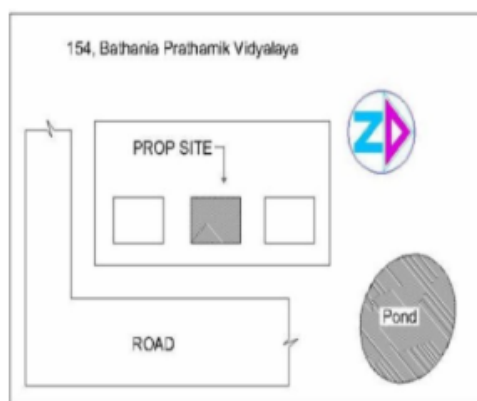

নির্বাচক নিবন্ধন আধিকারিকের স্বাক্ষর

Nazri Naksha

Google Map View

Polling Station Building Front View

Polling Station Front View

Cad View

Key MAP View

1 নাম : আদুরী কালিন্দী স্বামীর নাম: সুধীর কালিন্দী বাড়ির নং : n0218 বয়স : 31 লিঙ্গ : মহিলা	WSU1526474 ফটো উপলব্ধ	2 নাম : সুধীর কালিন্দী পিতার নাম: শঙ্কর কালিন্দী বাড়ির নং : n0217 বয়স : 44 লিঙ্গ : পুরুষ	FWC2228385 ফটো উপলব্ধ	3 নাম : বিলিক চক্রবর্তী স্বামীর নাম: রাজু চক্রবর্তী বাড়ির নং : n0005 বয়স : 37 লিঙ্গ : মহিলা	WSU1376367 ফটো উপলব্ধ
4 নাম : রাজু চক্রবর্তী পিতার নাম: সমরেন্দ্রনাথ চক্রবর্তী বাড়ির নং : n0005 বয়স : 45 লিঙ্গ : পুরুষ	FWC2420545 ফটো উপলব্ধ	5 নাম : অপর্ণা চক্রবর্তী স্বামীর নাম: দিলিপ চক্রবর্তী বাড়ির নং : n0005 বয়স : 49 লিঙ্গ : মহিলা	FWC0881383 ফটো উপলব্ধ	6 নাম : দীলিপ চক্রবর্তী পিতার নাম: জগবন্ধু চক্রবর্তী বাড়ির নং : n0005 বয়স : 64 লিঙ্গ : পুরুষ	WB/36/255/465089 ফটো উপলব্ধ
7 নাম : সুধমা চক্রবর্তী স্বামীর নাম: সমরেন্দ্রনাথ চক্রবর্তী বাড়ির নং : n0005 বয়স : 67 লিঙ্গ : মহিলা	WB/36/255/465128 ফটো উপলব্ধ	8 নাম : সুশান্ত চক্রবর্তী পিতার নাম: অজিত কুমার চক্রবর্তী বাড়ির নং : n0004 বয়স : 61 লিঙ্গ : পুরুষ	FWC2373777 ফটো উপলব্ধ	9 নাম : কল্যান কুমার চক্রবর্তী পিতার নাম: অজিত কুমার চক্রবর্তী বাড়ির নং : n0004 বয়স : 69 লিঙ্গ : পুরুষ	WSU1376466 ফটো উপলব্ধ
10 নাম : গীতারানী চক্রবর্তী স্বামীর নাম: অজিত চক্রবর্তী বাড়ির নং : n0004 বয়স : 86 লিঙ্গ : মহিলা	WB/36/255/465113 ফটো উপলব্ধ	11 নাম : সুভাষ চক্রবর্তী পিতার নাম: সমরেন্দ্রনাথ চক্রবর্তী বাড়ির নং : n0005 বয়স : 42 লিঙ্গ : পুরুষ	FWC2420552 ফটো উপলব্ধ	12 নাম : তাপস চ্যাটার্জী পিতার নাম: ধীরেন চ্যাটার্জী বাড়ির নং : n0006 বয়স : 59 লিঙ্গ : পুরুষ	FWC2373785 ফটো উপলব্ধ
13 নাম : রীনা চ্যাটার্জী স্বামীর নাম: তাপস চ্যাটার্জী বাড়ির নং : n0006 বয়স : 54 লিঙ্গ : মহিলা	FWC2420438 ফটো উপলব্ধ	14 নাম : তানিয়া চ্যাটার্জী পিতার নাম: তাপস চ্যাটার্জী বাড়ির নং : এন0006 বয়স : 25 লিঙ্গ : মহিলা	WSU1997964 ফটো উপলব্ধ	15 নাম : রুপা দাস স্বামীর নাম: সমীরন দাস বাড়ির নং : n0124 বয়স : 33 লিঙ্গ : মহিলা	WSU1796515 ফটো উপলব্ধ
16 নাম : সমীরন দাস পিতার নাম: হরিশংকর দাস বাড়ির নং : n0124 বয়স : 30 লিঙ্গ : পুরুষ	WSU1627645 ফটো উপলব্ধ	17 নাম : শান্তনা দাস পিতার নাম: সুকুমার দাস বাড়ির নং : n0124 বয়স : 47 লিঙ্গ : মহিলা	FWC2314524 ফটো উপলব্ধ	18 নাম : পিরুবালা দাস স্বামীর নাম: সুকুমার দাস বাড়ির নং : n0124 বয়স : 67 লিঙ্গ : মহিলা	WB/36/255/465266 ফটো উপলব্ধ
19 নাম : সনত দে পিতার নাম: সত্যকিংকর দে বাড়ির নং : n0009 বয়স : 58 লিঙ্গ : পুরুষ	WB/36/255/465465 ফটো উপলব্ধ	20 নাম : কাজল দে পিতার নাম: মুক্তিপদ দে বাড়ির নং : n0011 বয়স : 58 লিঙ্গ : পুরুষ	FWC2005072 ফটো উপলব্ধ	21 নাম : অর্চনা দে স্বামীর নাম: কাজল দে বাড়ির নং : n0011 বয়স : 47 লিঙ্গ : মহিলা	FWC2005080 ফটো উপলব্ধ
22 নাম : রামানুজ দে পিতার নাম: নব কুমার দে বাড়ির নং : n0011 বয়স : 33 লিঙ্গ : পুরুষ	WSU1526698 ফটো উপলব্ধ	23 নাম : মুক্তা দে স্বামীর নাম: অসিত দে বাড়ির নং : n0052 বয়স : 39 লিঙ্গ : মহিলা	WSU1191634 ফটো উপলব্ধ	24 নাম : অসিত দে পিতার নাম: সুধীর দে বাড়ির নং : n0052 বয়স : 55 লিঙ্গ : পুরুষ	WB/36/255/465313 ফটো উপলব্ধ
25 নাম : নবকুমার দে পিতার নাম: সুধীর দে বাড়ির নং : n0052 বয়স : 57 লিঙ্গ : পুরুষ	WB/36/255/465466 ফটো উপলব্ধ	26 নাম : অজিত দে পিতার নাম: সুধীর দে বাড়ির নং : n0052 বয়স : 59 লিঙ্গ : পুরুষ	WB/36/255/465647 ফটো উপলব্ধ	27 নাম : মধুমিতা দে পিতার নাম: সুকুমার দে বাড়ির নং : n0051 বয়স : 31 লিঙ্গ : মহিলা	WSU1526987 ফটো উপলব্ধ
28 নাম : সুকুমার দে পিতার নাম: সুধীর দে বাড়ির নং : n0051 বয়স : 61 লিঙ্গ : পুরুষ	WB/36/255/465132 ফটো উপলব্ধ	29 নাম : মানবী দে স্বামীর নাম: বিমল চন্দ্র দে বাড়ির নং : n0050 বয়স : 40 লিঙ্গ : মহিলা	FWC2373827 ফটো উপলব্ধ	30 নাম : কাজল দে পিতার নাম: অধির কুমার দে বাড়ির নং : n0050 বয়স : 40 লিঙ্গ : পুরুষ	FWC2373835 ফটো উপলব্ধ