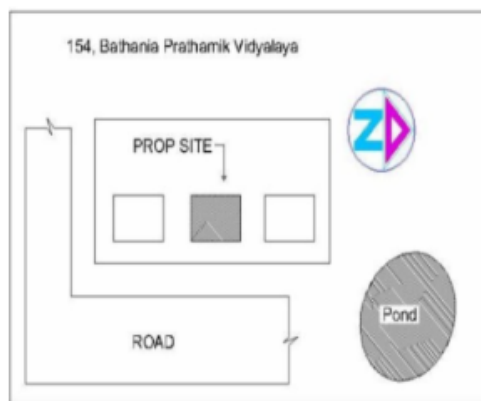

নির্বাচক নিবন্ধন আধিকারিকের স্বাক্ষর

Nazri Naksha

Google Map View

Polling Station Building Front View

Polling Station Front View

Cad View

Key MAP View

1 নাম : রিকু কোনার স্বামীর নাম: রথীন কোনার বাড়ির নং : n0001 বয়স : 38 লিঙ্গ : মহিলা	WSU1627868 ফটো উপলব্ধ	2 নাম : রথীন কোনার পিতার নাম: শঙ্কর চন্দ্র কোনার বাড়ির নং : n0001 বয়স : 45 লিঙ্গ : পুরুষ	FWC1510957 ফটো উপলব্ধ	3 নাম : শংকর চন্দ্র কোনার পিতার নাম: রামগতি কোনার বাড়ির নং : n0001 বয়স : 81 লিঙ্গ : পুরুষ	WB/36/255/459746 ফটো উপলব্ধ
4 নাম : কানন বালা কোনার স্বামীর নাম: শংকর চন্দ্র কোনার বাড়ির নং : n0001 বয়স : 73 লিঙ্গ : মহিলা	WSU2331379 ফটো উপলব্ধ	5 নাম : হামিদা খাতুন স্বামীর নাম: সেখ তোতা বাড়ির নং : পাতন বয়স : 24 লিঙ্গ : মহিলা	WSU2252542 ফটো উপলব্ধ	6 নাম : মানস চট্টোপাধ্যায় পিতার নাম: উমাশংকর চট্টোপাধ্যায় বাড়ির নং : n0002 বয়স : 71 লিঙ্গ : পুরুষ	WB/36/255/459152 ফটো উপলব্ধ
7 নাম : শিল্পী চট্টোপাধ্যায় স্বামীর নাম: জিৎ চট্টোপাধ্যায় বাড়ির নং : হলদি বয়স : 28 লিঙ্গ : মহিলা	WSU2393460 ফটো উপলব্ধ	8 নাম : জিৎ চট্টোপাধ্যায় পিতার নাম: নিখিল চট্টোপাধ্যায় বাড়ির নং : n0005 বয়স : 31 লিঙ্গ : পুরুষ	WSU1527035 ফটো উপলব্ধ	9 নাম : শেফালী চট্টোপাধ্যায় স্বামীর নাম: নিখিল চট্টোপাধ্যায় বাড়ির নং : n0005 বয়স : 56 লিঙ্গ : মহিলা	WB/36/255/459309 ফটো উপলব্ধ
10 নাম : নিখিল চট্টোপাধ্যায় পিতার নাম: সুস্থিধর চট্টোপাধ্যায় বাড়ির নং : n0005 বয়স : 66 লিঙ্গ : পুরুষ	WB/36/255/459608 ফটো উপলব্ধ	11 নাম : পদ্মা চট্টোপাধ্যায় স্বামীর নাম: প্রহলাদ চট্টোপাধ্যায় বাড়ির নং : n0002 বয়স : 53 লিঙ্গ : মহিলা	WB/36/255/459115 ফটো উপলব্ধ	12 নাম : প্রহলাদ চট্টোপাধ্যায় পিতার নাম: উমাশংকর চট্টোপাধ্যায় বাড়ির নং : n0002 বয়স : 59 লিঙ্গ : পুরুষ	WB/36/255/459030 ফটো উপলব্ধ
13 নাম : দেবশীষ চট্টোপাধ্যায় পিতার নাম: মানস চট্টোপাধ্যায় বাড়ির নং : n0002 বয়স : 33 লিঙ্গ : পুরুষ	WSU1376573 ফটো উপলব্ধ	14 নাম : সুমিত্রা চট্টোপাধ্যায় স্বামীর নাম: মানস চট্টোপাধ্যায় বাড়ির নং : n0002 বয়স : 61 লিঙ্গ : মহিলা	WB/36/255/459114 ফটো উপলব্ধ	15 নাম : তাপস চট্টোপাধ্যায় পিতার নাম: সুস্থিধর চট্টোপাধ্যায় বাড়ির নং : N004 বয়স : 69 লিঙ্গ : পুরুষ	WB/36/255/459513 ফটো উপলব্ধ
16 নাম : সুমন চট্টোপাধ্যায় পিতার নাম: মানস কুমার চট্টোপাধ্যায় বাড়ির নং : n0002 বয়স : 33 লিঙ্গ : পুরুষ	WSU1436419 ফটো উপলব্ধ	17 নাম : শোভন চট্টোপাধ্যায় পিতার নাম: মানস কুমার চট্টোপাধ্যায় বাড়ির নং : n0002 বয়স : 33 লিঙ্গ : পুরুষ	WSU1436401 ফটো উপলব্ধ	18 নাম : চামেলী চট্টোপাধ্যায় স্বামীর নাম: তাপস চট্টোপাধ্যায় বাড়ির নং : n0004 বয়স : 61 লিঙ্গ : মহিলা	WB/36/255/459308 ফটো উপলব্ধ
19 নাম : সঞ্চারী চট্টোপাধ্যায় পিতার নাম: তাপস কুমার চট্টোপাধ্যায় বাড়ির নং : N0004 বয়স : 35 লিঙ্গ : মহিলা	WSU1282599 ফটো উপলব্ধ	20 নাম : রাহুল চ্যাটাঞ্জী পিতার নাম: তাপস চ্যাটাঞ্জী বাড়ির নং : n0004 বয়স : 30 লিঙ্গ : পুরুষ	WSU1627884 ফটো উপলব্ধ	21 নাম : পঙ্কজ চ্যাটাঞ্জী পিতার নাম: বলরাম চ্যাটাঞ্জী বাড়ির নং : n0003 বয়স : 76 লিঙ্গ : পুরুষ	WB/36/255/459069 ফটো উপলব্ধ
22 নাম : কবিতা চ্যাটাঞ্জী স্বামীর নাম: পঙ্কজ চ্যাটাঞ্জী বাড়ির নং : n0003 বয়স : 67 লিঙ্গ : মহিলা	WB/36/255/459102 ফটো উপলব্ধ	23 নাম : গনেশ চন্দ্র চট্টোপাধ্যায় পিতার নাম: পঙ্কজ চ্যাটাঞ্জী বাড়ির নং : n0003 বয়স : 40 লিঙ্গ : পুরুষ	FWC2314698 ফটো উপলব্ধ	24 নাম : কর্তিক চ্যাটাঞ্জী পিতার নাম: পঙ্কজ চ্যাটাঞ্জী বাড়ির নং : n0003 বয়স : 43 লিঙ্গ : পুরুষ	FWC2228633 ফটো উপলব্ধ
25 নাম : মিস্ট্রি চ্যাটাঞ্জী স্বামীর নাম: কর্তিক চ্যাটাঞ্জী বাড়ির নং : n0146 বয়স : 33 লিঙ্গ : মহিলা	WSU1539816 ফটো উপলব্ধ	26 নাম : শঙ্কর ডোম পিতার নাম: ভবতারন ডোম বাড়ির নং : n0012 বয়স : 45 লিঙ্গ : পুরুষ	WB/36/255/459341 ফটো উপলব্ধ	27 নাম : তীর্থ ডোম স্বামীর নাম: পাহাড় ডোম বাড়ির নং : n0014 বয়স : 65 লিঙ্গ : মহিলা	WSU2392355 ফটো উপলব্ধ
28 নাম : চন্দনা ডোম স্বামীর নাম: নয়ন ডোম বাড়ির নং : হলদি বয়স : 23 লিঙ্গ : মহিলা	WSU2391050 ফটো উপলব্ধ	29 নাম : রুমা ডোম স্বামীর নাম: ধনঞ্জয় ডোম বাড়ির নং : হলদি বয়স : 20 লিঙ্গ : মহিলা	WSU2391134 ফটো উপলব্ধ	30 নাম : রমা বাগদি ডোম স্বামীর নাম: দীপু ডোম বাড়ির নং : হলদি বয়স : 21 লিঙ্গ : মহিলা	WSU2391183 ফটো উপলব্ধ