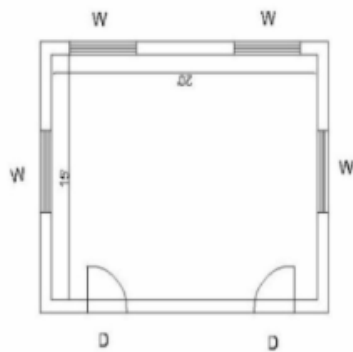

নির্বাচক নিবন্ধন আধিকারিকের স্বাক্ষর

Nazri Naksha

Google Map View

Polling Station Building Front View

Polling Station Front View

Cad View

Key MAP View

1 নাম : রিকু কোনার স্বামীর নাম: রথীন কোনার বাড়ির নং : n0001 বয়স : 38 লিঙ্গ : মহিলা	WSU1627868 ফটো উপলব্ধ	2 নাম : রথীন কোনার পিতার নাম: শঙ্কর চন্দ্র কোনার বাড়ির নং : n0001 বয়স : 45 লিঙ্গ : পুরুষ	FWC1510957 ফটো উপলব্ধ	3 নাম : শংকর চন্দ্র কোনার পিতার নাম: রামগতি কোনার বাড়ির নং : n0001 বয়স : 81 লিঙ্গ : পুরুষ	WB/36/255/459746 ফটো উপলব্ধ
4 নাম : কানন বালা কোনার স্বামীর নাম: শংকর চন্দ্র কোনার বাড়ির নং : n0001 বয়স : 73 লিঙ্গ : মহিলা	WSU2331379 ফটো উপলব্ধ	5 নাম : হামিদা খাতুন স্বামীর নাম: সেখ তোতা বাড়ির নং : পাতন বয়স : 24 লিঙ্গ : মহিলা	WSU2252542 ফটো উপলব্ধ	6 নাম : মানস চট্টোপাধ্যায় পিতার নাম: উমাশংকর চট্টোপাধ্যায় বাড়ির নং : n0002 বয়স : 71 লিঙ্গ : পুরুষ	WB/36/255/459152 ফটো উপলব্ধ
7 নাম : শিল্পী চট্টোপাধ্যায় স্বামীর নাম: জিৎ চট্টোপাধ্যায় বাড়ির নং : হলদি বয়স : 28 লিঙ্গ : মহিলা	WSU2393460 ফটো উপলব্ধ	8 নাম : জিৎ চট্টোপাধ্যায় পিতার নাম: নিখিল চট্টোপাধ্যায় বাড়ির নং : n0005 বয়স : 31 লিঙ্গ : পুরুষ	WSU1527035 ফটো উপলব্ধ	9 নাম : শেফালী চট্টোপাধ্যায় স্বামীর নাম: নিখিল চট্টোপাধ্যায় বাড়ির নং : n0005 বয়স : 56 লিঙ্গ : মহিলা	WB/36/255/459309 ফটো উপলব্ধ
10 নাম : নিখিল চট্টোপাধ্যায় পিতার নাম: সুস্থিধর চট্টোপাধ্যায় বাড়ির নং : n0005 বয়স : 66 লিঙ্গ : পুরুষ	WB/36/255/459608 ফটো উপলব্ধ	11 নাম : পদ্মা চট্টোপাধ্যায় স্বামীর নাম: প্রহলাদ চট্টোপাধ্যায় বাড়ির নং : n0002 বয়স : 53 লিঙ্গ : মহিলা	WB/36/255/459115 ফটো উপলব্ধ	12 নাম : প্রহলাদ চট্টোপাধ্যায় পিতার নাম: উমাশংকর চট্টোপাধ্যায় বাড়ির নং : n0002 বয়স : 59 লিঙ্গ : পুরুষ	WB/36/255/459030 ফটো উপলব্ধ
13 নাম : দেবশীষ চট্টোপাধ্যায় পিতার নাম: মানস চট্টোপাধ্যায় বাড়ির নং : n0002 বয়স : 33 লিঙ্গ : পুরুষ	WSU1376573 ফটো উপলব্ধ	14 নাম : সুমিত্রা চট্টোপাধ্যায় স্বামীর নাম: মানস চট্টোপাধ্যায় বাড়ির নং : n0002 বয়স : 61 লিঙ্গ : মহিলা	WB/36/255/459114 ফটো উপলব্ধ	15 নাম : তাপস চট্টোপাধ্যায় পিতার নাম: সুস্থিধর চট্টোপাধ্যায় বাড়ির নং : N004 বয়স : 69 লিঙ্গ : পুরুষ	WB/36/255/459513 ফটো উপলব্ধ
16 নাম : সুমন চট্টোপাধ্যায় পিতার নাম: মানস কুমার চট্টোপাধ্যায় বাড়ির নং : n0002 বয়স : 33 লিঙ্গ : পুরুষ	WSU1436419 ফটো উপলব্ধ	17 নাম : শোভন চট্টোপাধ্যায় পিতার নাম: মানস কুমার চট্টোপাধ্যায় বাড়ির নং : n0002 বয়স : 33 লিঙ্গ : পুরুষ	WSU1436401 ফটো উপলব্ধ	18 নাম : চামেলী চট্টোপাধ্যায় স্বামীর নাম: তাপস চট্টোপাধ্যায় বাড়ির নং : n0004 বয়স : 61 লিঙ্গ : মহিলা	WB/36/255/459308 ফটো উপলব্ধ
19 নাম : সঞ্চারী চট্টোপাধ্যায় পিতার নাম: তাপস কুমার চট্টোপাধ্যায় বাড়ির নং : N0004 বয়স : 35 লিঙ্গ : মহিলা	WSU1282599 ফটো উপলব্ধ	20 নাম : রাহুল চ্যাটাঞ্জী পিতার নাম: তাপস চ্যাটাঞ্জী বাড়ির নং : n0004 বয়স : 30 লিঙ্গ : পুরুষ	WSU1627884 ফটো উপলব্ধ	21 নাম : পঙ্কজ চ্যাটাঞ্জী পিতার নাম: বলরাম চ্যাটাঞ্জী বাড়ির নং : n0003 বয়স : 76 লিঙ্গ : পুরুষ	WB/36/255/459069 ফটো উপলব্ধ
22 নাম : কবিতা চ্যাটাঞ্জী স্বামীর নাম: পঙ্কজ চ্যাটাঞ্জী বাড়ির নং : n0003 বয়স : 67 লিঙ্গ : মহিলা	WB/36/255/459102 ফটো উপলব্ধ	23 নাম : গনেশ চন্দ্র চট্টোপাধ্যায় পিতার নাম: পঙ্কজ চ্যাটাঞ্জী বাড়ির নং : n0003 বয়স : 40 লিঙ্গ : পুরুষ	FWC2314698 ফটো উপলব্ধ	24 নাম : কর্তিক চ্যাটাঞ্জী পিতার নাম: পঙ্কজ চ্যাটাঞ্জী বাড়ির নং : n0003 বয়স : 43 লিঙ্গ : পুরুষ	FWC2228633 ফটো উপলব্ধ
25 নাম : মিস্ট্রি চ্যাটাঞ্জী স্বামীর নাম: কর্তিক চ্যাটাঞ্জী বাড়ির নং : n0146 বয়স : 33 লিঙ্গ : মহিলা	WSU1539816 ফটো উপলব্ধ	26 নাম : শঙ্কর ডোম পিতার নাম: ভবতারন ডোম বাড়ির নং : n0012 বয়স : 45 লিঙ্গ : পুরুষ	WB/36/255/459341 ফটো উপলব্ধ	27 নাম : তীর্থ ডোম স্বামীর নাম: পাহাড় ডোম বাড়ির নং : n0014 বয়স : 65 লিঙ্গ : মহিলা	WSU2392355 ফটো উপলব্ধ
28 নাম : চন্দনা ডোম স্বামীর নাম: নয়ন ডোম বাড়ির নং : হলদি বয়স : 23 লিঙ্গ : মহিলা	WSU2391050 ফটো উপলব্ধ	29 নাম : রুমা ডোম স্বামীর নাম: ধনঞ্জয় ডোম বাড়ির নং : হলদি বয়স : 20 লিঙ্গ : মহিলা	WSU2391134 ফটো উপলব্ধ	30 নাম : রমা বাগদি ডোম স্বামীর নাম: দীপু ডোম বাড়ির নং : হলদি বয়স : 21 লিঙ্গ : মহিলা	WSU2391183 ফটো উপলব্ধ