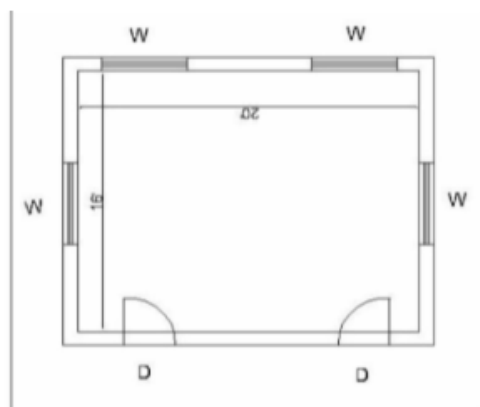

নির্বাচক নিবন্ধন আধিকারিকের স্বাক্ষর

Nazri Naksha

Google Map View

Polling Station Building Front View

Polling Station Front View

Cad View

Key MAP View

1	WB/36/255/459035	নাম : সুকুমার গোস্বামী পিতার নাম: শ্যামসুন্দর গোস্বামী বাড়ির নং : n0003 বয়স : 63 লিঙ্গ : পুরুষ	ফটো উপলব্ধ	2	WB/36/255/459089	নাম : বেলা গোস্বামী স্বামীর নাম: প্রনব গোস্বামী বাড়ির নং : n0003 বয়স : 50 লিঙ্গ : মহিলা	ফটো উপলব্ধ	3	WSU1628130	নাম : লক্ষী গোস্বামী স্বামীর নাম: অনুপকুমার গোস্বামী বাড়ির নং : n0003 বয়স : 31 লিঙ্গ : মহিলা	ফটো উপলব্ধ
4	WB/36/255/459023	নাম : প্রনব কুমার গোস্বামী পিতার নাম: শ্যামসুন্দর গোস্বামী বাড়ির নং : n0003 বয়স : 59 লিঙ্গ : পুরুষ	ফটো উপলব্ধ	5	FWC2003325	নাম : অনুপ কুমার গোস্বামী পিতার নাম: নবকুমার গোস্বামী বাড়ির নং : n0003 বয়স : 43 লিঙ্গ : পুরুষ	ফটো উপলব্ধ	6	WB/36/255/459090	নাম : দিপালী গোস্বামী স্বামীর নাম: নবকুমার গোস্বামী বাড়ির নং : n0003 বয়স : 61 লিঙ্গ : মহিলা	ফটো উপলব্ধ
7	WB/36/255/459203	নাম : নবকুমার গোস্বামী পিতার নাম: শ্যামসুন্দর গোস্বামী বাড়ির নং : n0003 বয়স : 65 লিঙ্গ : পুরুষ	ফটো উপলব্ধ	8	WSU1796879	নাম : পূজা ঘোষ(বসু) স্বামীর নাম: গৌতম ঘোষ বাড়ির নং : n0006 বয়স : 28 লিঙ্গ : মহিলা	ফটো উপলব্ধ	9	WSU1713304	নাম : মধুমিতা কর্মকার(ঘোষ) স্বামীর নাম: কৃপাসিকু ঘোষ বাড়ির নং : n0006 বয়স : 32 লিঙ্গ : মহিলা	ফটো উপলব্ধ
10	FWC2457067	নাম : মিলন ঘোষ পিতার নাম: অমল কান্তি ঘোষ বাড়ির নং : n0006 বয়স : 37 লিঙ্গ : পুরুষ	ফটো উপলব্ধ	11	WB/36/255/459320	নাম : মলিনা ঘোষ স্বামীর নাম: অমল ঘোষ বাড়ির নং : n0006 বয়স : 59 লিঙ্গ : মহিলা	ফটো উপলব্ধ	12	FWC1466564	নাম : কৃষ্ণা ঘোষ স্বামীর নাম: চন্দ্রশেখর ঘোষ বাড়ির নং : n0005 বয়স : 54 লিঙ্গ : মহিলা	ফটো উপলব্ধ
13	WSU2453470	নাম : চন্দ্রশেখর ঘোষ পিতার নাম: হিমাংশু শেখর ঘোষ বাড়ির নং : n0005 বয়স : 63 লিঙ্গ : পুরুষ	ফটো উপলব্ধ	14	WB/36/255/459050	নাম : মীরা ঘোষ স্বামীর নাম: হিমাংশু ঘোষ বাড়ির নং : n0005 বয়স : 81 লিঙ্গ : মহিলা	ফটো উপলব্ধ	15	WB/36/255/459173	নাম : অমল ঘোষ পিতার নাম: সন্তোষ ঘোষ বাড়ির নং : n0006 বয়স : 67 লিঙ্গ : পুরুষ	ফটো উপলব্ধ
16	FWC2229060	নাম : গৌতম ঘোষ পিতার নাম: অমল ঘোষ বাড়ির নং : n0006 বয়স : 43 লিঙ্গ : পুরুষ	ফটো উপলব্ধ	17	FWC1510205	নাম : অলোক ঘোষ পিতার নাম: অশোক ঘোষ বাড়ির নং : n0007 বয়স : 48 লিঙ্গ : পুরুষ	ফটো উপলব্ধ	18	WSU1283126	নাম : বুলটি ঘোষ(মাজি) স্বামীর নাম: অলোক ঘোষ বাড়ির নং : n0007 বয়স : 38 লিঙ্গ : মহিলা	ফটো উপলব্ধ
19	WSU0746685	নাম : সুমিত্রা ঘোষ স্বামীর নাম: অরুণ ঘোষ বাড়ির নং : n0007 বয়স : 46 লিঙ্গ : মহিলা	ফটো উপলব্ধ	20	WSU1713288	নাম : সুদীপ ঘোষ পিতার নাম: অরুণ ঘোষ বাড়ির নং : n0007 বয়স : 29 লিঙ্গ : পুরুষ	ফটো উপলব্ধ	21	FWC1509744	নাম : পিণ্টু কুমার ঘোষ পিতার নাম: অশোক কুমার ঘোষ বাড়ির নং : n0007 বয়স : 45 লিঙ্গ : পুরুষ	ফটো উপলব্ধ
22	WSU0746776	নাম : প্রশান্ত কুমার ঘোষ পিতার নাম: রামপ্রসাদ ঘোষ বাড়ির নং : n0008 বয়স : 43 লিঙ্গ : পুরুষ	ফটো উপলব্ধ	23	WB/36/255/459093	নাম : রুপা ঘোষ স্বামীর নাম: সুব্রত ঘোষ বাড়ির নং : n0010 বয়স : 51 লিঙ্গ : মহিলা	ফটো উপলব্ধ	24	WSU1376623	নাম : শিশির ঘোষ পিতার নাম: সুব্রত ঘোষ বাড়ির নং : n0010 বয়স : 33 লিঙ্গ : পুরুষ	ফটো উপলব্ধ
25	WSU1376615	নাম : সন্দীপ ঘোষ পিতার নাম: সুব্রত ঘোষ বাড়ির নং : n0010 বয়স : 36 লিঙ্গ : পুরুষ	ফটো উপলব্ধ	26	WB/36/255/459497	নাম : সুব্রত ঘোষ পিতার নাম: সন্তোষ ঘোষ বাড়ির নং : n0010 বয়স : 57 লিঙ্গ : পুরুষ	ফটো উপলব্ধ	27	WB/36/255/459092	নাম : কাঞ্চন ঘোষ স্বামীর নাম: তাপস ঘোষ বাড়ির নং : n0009 বয়স : 57 লিঙ্গ : মহিলা	ফটো উপলব্ধ
28	WSU1713213	নাম : লক্ষী নন্দী(ঘোষ) স্বামীর নাম: প্রশান্ত কুমার ঘোষ বাড়ির নং : n0008 বয়স : 31 লিঙ্গ : মহিলা	ফটো উপলব্ধ	29	WB/36/255/459321	নাম : আনন্দময়ী ঘোষ স্বামীর নাম: রামপ্রসাদ ঘোষ বাড়ির নং : n0008 বয়স : 57 লিঙ্গ : মহিলা	ফটো উপলব্ধ	30	FWC2457034	নাম : অর্পিতা ঘোষ স্বামীর নাম: পিণ্টু কুমার ঘোষ বাড়ির নং : n0007 বয়স : 36 লিঙ্গ : মহিলা	ফটো উপলব্ধ