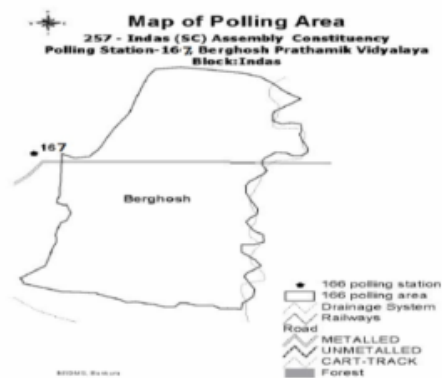

Nazri Naksha