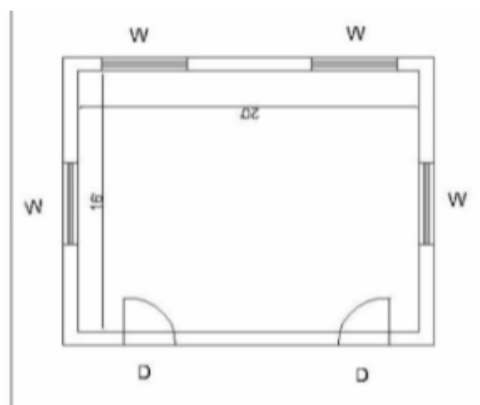

নির্বাচক নিবন্ধন আধিকারিকের স্বাক্ষর

Nazri Naksha

Google Map View

Polling Station Building Front View

Polling Station Front View

Cad View

Key MAP View

বিধানসভা নির্বাচনক্ষেত্রের নং, নাম : 257-ইন্দাস
ভাগ নং, নাম : 1-বনকী, পোঃ-শাহসপুর