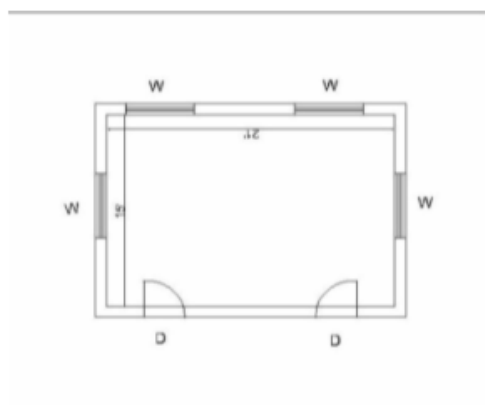

নির্বাচক নিবন্ধন আধিকারিকের স্বাক্ষর

Nazri Naksha

Google Map View

Polling Station Building Front View

Polling Station Front View

Cad View

Key MAP View

1 নাম : টুম্পা মহন্ত (অধিকারী) স্বামীর নাম: রামেন্দু অধিকারী বাড়ির নং : n0013 বয়স : 36 লিঙ্গ : মহিলা	FWC2457497 ফটো উপলব্ধ	2 নাম : পৌতম অধিকারী পিতার নাম: নরেন্দ্রনাথ অধিকারী বাড়ির নং : n0013 বয়স : 48 লিঙ্গ : পুরুষ	FWC1515592 ফটো উপলব্ধ	3 নাম : কুমারেশ অধিকারী পিতার নাম: নরেন্দ্র অধিকারী বাড়ির নং : n0013 বয়স : 53 লিঙ্গ : পুরুষ	FWC1513654 ফটো উপলব্ধ
4 নাম : শঙ্করী অধিকারী স্বামীর নাম: নরেন্দ্র অধিকারী বাড়ির নং : n0013 বয়স : 85 লিঙ্গ : মহিলা	FWC1472141 ফটো উপলব্ধ	5 নাম : মধুছন্দা অধিকারী স্বামীর নাম: কুমারেশ অধিকারী বাড়ির নং : n0013 বয়স : 41 লিঙ্গ : মহিলা	FWC2457505 ফটো উপলব্ধ	6 নাম : রামেন্দু অধিকারী পিতার নাম: নরেন্দ্র নাথ অধিকারী বাড়ির নং : n0013 বয়স : 48 লিঙ্গ : পুরুষ	FWC1468651 ফটো উপলব্ধ
7 নাম : সুপ্রিয় অধিকারী পিতার নাম: প্রশান্ত অধিকারী বাড়ির নং : n0013 বয়স : 31 লিঙ্গ : পুরুষ	WSU1629559 ফটো উপলব্ধ	8 নাম : প্রশান্ত অধিকারী পিতার নাম: শচীন্দ্র নাথ অধিকারী বাড়ির নং : n0014 বয়স : 58 লিঙ্গ : পুরুষ	FWC1516434 ফটো উপলব্ধ	9 নাম : তনুশ্রী অধিকারী স্বামীর নাম: প্রশান্ত অধিকারী বাড়ির নং : n0014 বয়স : 54 লিঙ্গ : মহিলা	FWC1472216 ফটো উপলব্ধ
10 নাম : মৌসুমী অধিকারী স্বামীর নাম: পৌতম অধিকারী বাড়ির নং : n0013 বয়স : 33 লিঙ্গ : মহিলা	YAJ1367945 ফটো উপলব্ধ	11 নাম : বুলা কুন্ডু (পাল) স্বামীর নাম: তপন কুন্ডু বাড়ির নং : n0078 বয়স : 49 লিঙ্গ : মহিলা	WSU1286004 ফটো উপলব্ধ	12 নাম : কানন কুন্ডু স্বামীর নাম: ধনঞ্জয় কুন্ডু বাড়ির নং : n0078 বয়স : 66 লিঙ্গ : মহিলা	FWC1468081 ফটো উপলব্ধ
13 নাম : মমতা কুন্ডু স্বামীর নাম: কৃষ্ণচন্দ্র কুন্ডু বাড়ির নং : n0083 বয়স : 53 লিঙ্গ : মহিলা	FWC1468412 ফটো উপলব্ধ	14 নাম : কৃষ্ণচন্দ্র কুন্ডু পিতার নাম: ভোলানাথ কুন্ডু বাড়ির নং : n0082 বয়স : 59 লিঙ্গ : পুরুষ	FWC1470574 ফটো উপলব্ধ	15 নাম : সন্ধ্যা কুন্ডু স্বামীর নাম: গোপাল কুন্ডু বাড়ির নং : n0082 বয়স : 63 লিঙ্গ : মহিলা	FWC1516756 ফটো উপলব্ধ
16 নাম : গোপাল কুন্ডু পিতার নাম: ভোলানাথ কুন্ডু বাড়ির নং : n0082 বয়স : 64 লিঙ্গ : পুরুষ	FWC1468172 ফটো উপলব্ধ	17 নাম : লক্ষীকান্ত কুন্ডু পিতার নাম: ধনঞ্জয় কুন্ডু বাড়ির নং : n0078 বয়স : 51 লিঙ্গ : পুরুষ	FWC2231769 ফটো উপলব্ধ	18 নাম : তপন কুন্ডু পিতার নাম: ধনঞ্জয় কুন্ডু বাড়ির নং : n0078 বয়স : 49 লিঙ্গ : পুরুষ	FWC1516749 ফটো উপলব্ধ
19 নাম : পলাশ কুণ্ডু পিতার নাম: ধনঞ্জয় কুণ্ডু বাড়ির নং : n0078 বয়স : 44 লিঙ্গ : পুরুষ	FWC1513506 ফটো উপলব্ধ	20 নাম : বৃষ্টি কুণ্ডু স্বামীর নাম: লক্ষীকান্ত কুণ্ডু বাড়ির নং : n0078 বয়স : 43 লিঙ্গ : মহিলা	FWC1514546 ফটো উপলব্ধ	21 নাম : মুক্তাবালা কর্মকার স্বামীর নাম: সুকুমার কর্মকার বাড়ির নং : n0036 বয়স : 73 লিঙ্গ : মহিলা	FWC1468354 ফটো উপলব্ধ
22 নাম : বুলা কর্মকার স্বামীর নাম: অরুণ বরন কর্মকার বাড়ির নং : n0036 বয়স : 36 লিঙ্গ : মহিলা	WSU1285212 ফটো উপলব্ধ	23 নাম : শ্যামল কান্তি কর্মকার পিতার নাম: সুকুমার কর্মকার বাড়ির নং : n0036 বয়স : 45 লিঙ্গ : পুরুষ	FWC2375087 ফটো উপলব্ধ	24 নাম : অরুণ বরন কর্মকার পিতার নাম: সুকুমার কর্মকার বাড়ির নং : n0036 বয়স : 48 লিঙ্গ : পুরুষ	FWC2020394 ফটো উপলব্ধ
25 নাম : অনিল কালিন্দী পিতার নাম: গঙ্গারাম কালিন্দী বাড়ির নং : n0005 বয়স : 59 লিঙ্গ : পুরুষ	FWC1472851 ফটো উপলব্ধ	26 নাম : চন্দনা কালিন্দী স্বামীর নাম: শম্ভুনাথ কালিন্দী বাড়ির নং : n0004 বয়স : 42 লিঙ্গ : মহিলা	FWC2231728 ফটো উপলব্ধ	27 নাম : সুব্রত কালিন্দী পিতার নাম: অসিত কালিন্দী বাড়ির নং : n0004 বয়স : 31 লিঙ্গ : পুরুষ	WSU1529072 ফটো উপলব্ধ
28 নাম : পূর্ণিমা কালিন্দী স্বামীর নাম: অসিত কালিন্দী বাড়ির নং : n0004 বয়স : 55 লিঙ্গ : মহিলা	FWC1471093 ফটো উপলব্ধ	29 নাম : অসিত কালিন্দী পিতার নাম: গঙ্গারাম কালিন্দী বাড়ির নং : n0004 বয়স : 61 লিঙ্গ : পুরুষ	FWC1514298 ফটো উপলব্ধ	30 নাম : শ্যামসুন্দর কালিন্দী পিতার নাম: তারাপদ কালিন্দী বাড়ির নং : n0003 বয়স : 31 লিঙ্গ : পুরুষ	WSU1529015 ফটো উপলব্ধ