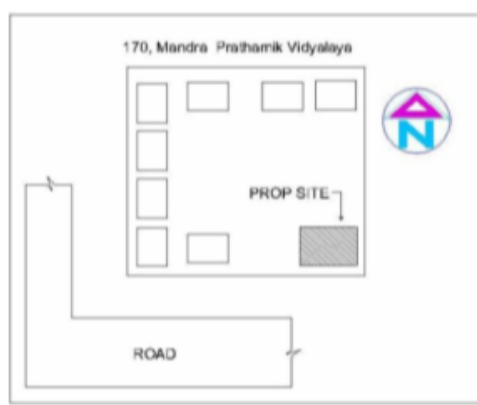

নির্বাচক নিবন্ধন আধিকারিকের স্বাক্ষর

Nazri Naksha

Google Map View

Polling Station Building Front View

Polling Station Front View

Cad View

Key MAP View

1 নাম : টুম্পা মহন্ত (অধিকারী) স্বামীর নাম: রামেন্দু অধিকারী বাড়ির নং : n0013 বয়স : 36 লিঙ্গ : মহিলা	FWC2457497 ফটো উপলব্ধ	2 নাম : পৌতম অধিকারী পিতার নাম: নরেন্দ্রনাথ অধিকারী বাড়ির নং : n0013 বয়স : 48 লিঙ্গ : পুরুষ	FWC1515592 ফটো উপলব্ধ	3 নাম : কুমারেশ অধিকারী পিতার নাম: নরেন্দ্র অধিকারী বাড়ির নং : n0013 বয়স : 53 লিঙ্গ : পুরুষ	FWC1513654 ফটো উপলব্ধ
4 নাম : শঙ্করী অধিকারী স্বামীর নাম: নরেন্দ্র অধিকারী বাড়ির নং : n0013 বয়স : 85 লিঙ্গ : মহিলা	FWC1472141 ফটো উপলব্ধ	5 নাম : মধুছন্দা অধিকারী স্বামীর নাম: কুমারেশ অধিকারী বাড়ির নং : n0013 বয়স : 41 লিঙ্গ : মহিলা	FWC2457505 ফটো উপলব্ধ	6 নাম : রামেন্দু অধিকারী পিতার নাম: নরেন্দ্র নাথ অধিকারী বাড়ির নং : n0013 বয়স : 48 লিঙ্গ : পুরুষ	FWC1468651 ফটো উপলব্ধ
7 নাম : সুপ্রিয় অধিকারী পিতার নাম: প্রশান্ত অধিকারী বাড়ির নং : n0013 বয়স : 31 লিঙ্গ : পুরুষ	WSU1629559 ফটো উপলব্ধ	8 নাম : প্রশান্ত অধিকারী পিতার নাম: শচীন্দ্র নাথ অধিকারী বাড়ির নং : n0014 বয়স : 58 লিঙ্গ : পুরুষ	FWC1516434 ফটো উপলব্ধ	9 নাম : তনুশ্রী অধিকারী স্বামীর নাম: প্রশান্ত অধিকারী বাড়ির নং : n0014 বয়স : 54 লিঙ্গ : মহিলা	FWC1472216 ফটো উপলব্ধ
10 নাম : মৌসুমী অধিকারী স্বামীর নাম: পৌতম অধিকারী বাড়ির নং : n0013 বয়স : 33 লিঙ্গ : মহিলা	YAJ1367945 ফটো উপলব্ধ	11 নাম : বুলা কুন্ডু (পাল) স্বামীর নাম: তপন কুন্ডু বাড়ির নং : n0078 বয়স : 49 লিঙ্গ : মহিলা	WSU1286004 ফটো উপলব্ধ	12 নাম : কানন কুন্ডু স্বামীর নাম: ধনঞ্জয় কুন্ডু বাড়ির নং : n0078 বয়স : 66 লিঙ্গ : মহিলা	FWC1468081 ফটো উপলব্ধ
13 নাম : মমতা কুন্ডু স্বামীর নাম: কৃষ্ণচন্দ্র কুন্ডু বাড়ির নং : n0083 বয়স : 53 লিঙ্গ : মহিলা	FWC1468412 ফটো উপলব্ধ	14 নাম : কৃষ্ণচন্দ্র কুন্ডু পিতার নাম: ভোলানাথ কুন্ডু বাড়ির নং : n0082 বয়স : 59 লিঙ্গ : পুরুষ	FWC1470574 ফটো উপলব্ধ	15 নাম : সন্ধ্যা কুন্ডু স্বামীর নাম: গোপাল কুন্ডু বাড়ির নং : n0082 বয়স : 63 লিঙ্গ : মহিলা	FWC1516756 ফটো উপলব্ধ
16 নাম : গোপাল কুন্ডু পিতার নাম: ভোলানাথ কুন্ডু বাড়ির নং : n0082 বয়স : 64 লিঙ্গ : পুরুষ	FWC1468172 ফটো উপলব্ধ	17 নাম : লক্ষীকান্ত কুন্ডু পিতার নাম: ধনঞ্জয় কুন্ডু বাড়ির নং : n0078 বয়স : 51 লিঙ্গ : পুরুষ	FWC2231769 ফটো উপলব্ধ	18 নাম : তপন কুন্ডু পিতার নাম: ধনঞ্জয় কুন্ডু বাড়ির নং : n0078 বয়স : 49 লিঙ্গ : পুরুষ	FWC1516749 ফটো উপলব্ধ
19 নাম : পলাশ কুণ্ডু পিতার নাম: ধনঞ্জয় কুণ্ডু বাড়ির নং : n0078 বয়স : 44 লিঙ্গ : পুরুষ	FWC1513506 ফটো উপলব্ধ	20 নাম : বৃষ্টি কুণ্ডু স্বামীর নাম: লক্ষীকান্ত কুণ্ডু বাড়ির নং : n0078 বয়স : 43 লিঙ্গ : মহিলা	FWC1514546 ফটো উপলব্ধ	21 নাম : মুক্তাবালা কর্মকার স্বামীর নাম: সুকুমার কর্মকার বাড়ির নং : n0036 বয়স : 73 লিঙ্গ : মহিলা	FWC1468354 ফটো উপলব্ধ
22 নাম : বুলা কর্মকার স্বামীর নাম: অরুণ বরন কর্মকার বাড়ির নং : n0036 বয়স : 36 লিঙ্গ : মহিলা	WSU1285212 ফটো উপলব্ধ	23 নাম : শ্যামল কান্তি কর্মকার পিতার নাম: সুকুমার কর্মকার বাড়ির নং : n0036 বয়স : 45 লিঙ্গ : পুরুষ	FWC2375087 ফটো উপলব্ধ	24 নাম : অরুণ বরন কর্মকার পিতার নাম: সুকুমার কর্মকার বাড়ির নং : n0036 বয়স : 48 লিঙ্গ : পুরুষ	FWC2020394 ফটো উপলব্ধ
25 নাম : অনিল কালিন্দী পিতার নাম: গঙ্গারাম কালিন্দী বাড়ির নং : n0005 বয়স : 59 লিঙ্গ : পুরুষ	FWC1472851 ফটো উপলব্ধ	26 নাম : চন্দনা কালিন্দী স্বামীর নাম: শম্ভুনাথ কালিন্দী বাড়ির নং : n0004 বয়স : 42 লিঙ্গ : মহিলা	FWC2231728 ফটো উপলব্ধ	27 নাম : সুব্রত কালিন্দী পিতার নাম: অসিত কালিন্দী বাড়ির নং : n0004 বয়স : 31 লিঙ্গ : পুরুষ	WSU1529072 ফটো উপলব্ধ
28 নাম : পূর্ণিমা কালিন্দী স্বামীর নাম: অসিত কালিন্দী বাড়ির নং : n0004 বয়স : 55 লিঙ্গ : মহিলা	FWC1471093 ফটো উপলব্ধ	29 নাম : অসিত কালিন্দী পিতার নাম: গঙ্গারাম কালিন্দী বাড়ির নং : n0004 বয়স : 61 লিঙ্গ : পুরুষ	FWC1514298 ফটো উপলব্ধ	30 নাম : শ্যামসুন্দর কালিন্দী পিতার নাম: তারাপদ কালিন্দী বাড়ির নং : n0003 বয়স : 31 লিঙ্গ : পুরুষ	WSU1529015 ফটো উপলব্ধ