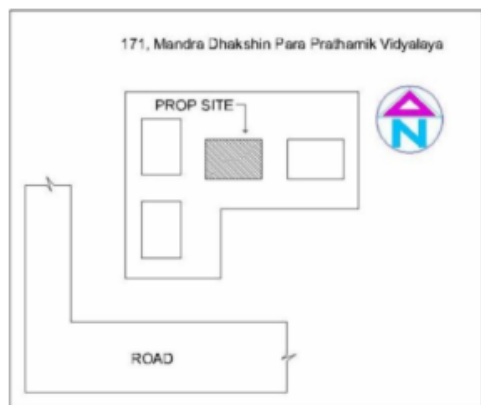

নির্বাচক নিবন্ধন আধিকারিকের স্বাক্ষর

Nazri Naksha

Google Map View

Polling Station Building Front View

Polling Station Front View

Cad View

Key MAP View

1 নাম : লক্ষীরানী অধিকারী স্বামীর নাম: বিশ্বনাথ অধিকারী বাড়ির নং : n0071 বয়স : 66 লিঙ্গ : মহিলা	WB/36/255/522562	ফটো উপলব্ধ	2 নাম : নমিতা অধিকারী স্বামীর নাম: শিবশংকর অধিকারী বাড়ির নং : n0076 বয়স : 73 লিঙ্গ : মহিলা	WB/36/255/522057	ফটো উপলব্ধ	3 নাম : রাজকুমার অধিকারী পিতার নাম: শম্ভুনাথ অধিকারী বাড়ির নং : n0072 বয়স : 30 লিঙ্গ : পুরুষ	WSU1629831	ফটো উপলব্ধ
4 নাম : রাধারানী অধিকারী স্বামীর নাম: শম্ভুনাথ অধিকারী বাড়ির নং : n0072 বয়স : 59 লিঙ্গ : মহিলা	WB/36/255/522566	ফটো উপলব্ধ	5 নাম : শম্ভুনাথ অধিকারী পিতার নাম: কালিপদ অধিকারী বাড়ির নং : n0072 বয়স : 63 লিঙ্গ : পুরুষ	WB/36/255/522646	ফটো উপলব্ধ	6 নাম : অশোক অধিকারী পিতার নাম: শিব শংকর অধিকারী বাড়ির নং : n0076 বয়স : 60 লিঙ্গ : পুরুষ	WSU2382117	ফটো উপলব্ধ
7 নাম : সন্ধ্যা অধিকারী স্বামীর নাম: অশোক অধিকারী বাড়ির নং : n0076 বয়স : 55 লিঙ্গ : মহিলা	WSU2382125	ফটো উপলব্ধ	8 নাম : শ্রীমন্ত অধিকারী পিতার নাম: অশোক অধিকারী বাড়ির নং : n0076 বয়স : 36 লিঙ্গ : পুরুষ	WSU1192384	ফটো উপলব্ধ	9 নাম : প্রতিমা অধিকারী স্বামীর নাম: গনেশ অধিকারী বাড়ির নং : n0076 বয়স : 36 লিঙ্গ : মহিলা	WSU1798347	ফটো উপলব্ধ
10 নাম : রাসেশ্বরী অধিকারী স্বামীর নাম: রাজকুমার অধিকারী বাড়ির নং : এন0016 বয়স : 23 লিঙ্গ : মহিলা	WSU2307429	ফটো উপলব্ধ	11 নাম : ক্ষুদিরাম কাঁড়ি পিতার নাম: নেউল কাঁড়ি বাড়ির নং : n0049 বয়স : 47 লিঙ্গ : পুরুষ	FWC1516145	ফটো উপলব্ধ	12 নাম : অপর্ণা কাঁড়ি স্বামীর নাম: ক্ষুদিরাম কাঁড়ি বাড়ির নং : n0049 বয়স : 41 লিঙ্গ : মহিলা	FWC2231694	ফটো উপলব্ধ
13 নাম : দীপা কাঁড়ি স্বামীর নাম: তনু কাঁড়ি বাড়ির নং : n0001 বয়স : 32 লিঙ্গ : মহিলা	WSU1529569	ফটো উপলব্ধ	14 নাম : মোহন কাঁড়ি পিতার নাম: ভুতনাথ কাঁড়ি বাড়ির নং : n0046 বয়স : 56 লিঙ্গ : পুরুষ	WB/36/255/522617	ফটো উপলব্ধ	15 নাম : অলকা কাঁড়ি স্বামীর নাম: মোহন কাঁড়ি বাড়ির নং : n0046 বয়স : 53 লিঙ্গ : মহিলা	WB/36/255/522598	ফটো উপলব্ধ
16 নাম : শ্রীমন্ত কাঁড়ি পিতার নাম: মোহন কাঁড়ি বাড়ির নং : n0046 বয়স : 31 লিঙ্গ : পুরুষ	WSU1529403	ফটো উপলব্ধ	17 নাম : শ্যামলী কাঁড়ি স্বামীর নাম: শ্রীমন্ত কাঁড়ি বাড়ির নং : n0046 বয়স : 33 লিঙ্গ : মহিলা	WSU1529577	ফটো উপলব্ধ	18 নাম : ছবি কাঁড়ি স্বামীর নাম: রবি কাঁড়ি বাড়ির নং : n0104 বয়স : 46 লিঙ্গ : মহিলা	FWC1513944	ফটো উপলব্ধ
19 নাম : রামপ্রসাদ কাঁড়ি পিতার নাম: ভুতনাথ কাঁড়ি বাড়ির নং : n0172 বয়স : 58 লিঙ্গ : পুরুষ	WB/36/255/522653	ফটো উপলব্ধ	20 নাম : রবি কাঁড়ি স্বামীর নাম: রামপ্রসাদ কাঁড়ি বাড়ির নং : n0172 বয়স : 55 লিঙ্গ : মহিলা	WB/36/255/522612	ফটো উপলব্ধ	21 নাম : বন্দনা কাঁড়ি স্বামীর নাম: সঞ্জয় কাঁড়ি বাড়ির নং : n0172 বয়স : 33 লিঙ্গ : মহিলা	WSU1529395	ফটো উপলব্ধ
22 নাম : সুমিত্রা কাঁড়ি স্বামীর নাম: বাসুদেব কাঁড়ি বাড়ির নং : n0125 বয়স : 53 লিঙ্গ : মহিলা	WB/36/255/522594	ফটো উপলব্ধ	23 নাম : বাসুদেব কাঁড়ি পিতার নাম: হারু কাঁড়ি বাড়ির নং : n0125 বয়স : 55 লিঙ্গ : পুরুষ	WB/36/255/522567	ফটো উপলব্ধ	24 নাম : গীতা কাঁড়ি স্বামীর নাম: মহাদেব কাঁড়ি বাড়ির নং : n0105 বয়স : 49 লিঙ্গ : মহিলা	WB/36/255/522637	ফটো উপলব্ধ
25 নাম : মহাদেব কাঁড়ি পিতার নাম: হারু কাঁড়ি বাড়ির নং : n0105 বয়স : 52 লিঙ্গ : পুরুষ	WB/36/255/522623	ফটো উপলব্ধ	26 নাম : রবি কাঁড়ি পিতার নাম: হারু কাঁড়ি বাড়ির নং : n0104 বয়স : 49 লিঙ্গ : পুরুষ	WB/36/255/522533	ফটো উপলব্ধ	27 নাম : অলকা কাঁড়ি স্বামীর নাম: কেট কাঁড়ি বাড়ির নং : n0101 বয়স : 63 লিঙ্গ : মহিলা	WB/36/255/522363	ফটো উপলব্ধ
28 নাম : তনু কাঁড়ি পিতার নাম: মোহন কাঁড়ি বাড়ির নং : n0001 বয়স : 34 লিঙ্গ : পুরুষ	WSU1285048	ফটো উপলব্ধ	29 নাম : বিনুকা কাঁড়ি পিতার নাম: মহাদেব কাঁড়ি বাড়ির নং : N0105 বয়স : 24 লিঙ্গ : পুরুষ	WSU2146140	ফটো উপলব্ধ	30 নাম : বুমা মাঝি স্বামীর নাম: লক্ষন মাঝি বাড়ির নং : n0102 বয়স : 41 লিঙ্গ : মহিলা	FWC2231702	ফটো উপলব্ধ