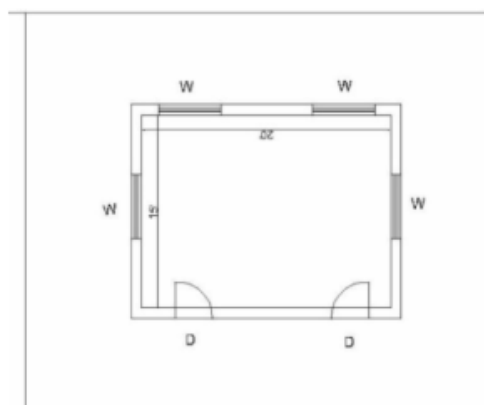

নির্বাচক নিবন্ধন আধিকারিকের স্বাক্ষর

Nazri Naksha

Google Map View

Polling Station Building Front View

Polling Station Front View

Cad View

Key MAP View

1 নাম : লক্ষীরানী অধিকারী স্বামীর নাম: বিশ্বনাথ অধিকারী বাড়ির নং : n0071 বয়স : 66 লিঙ্গ : মহিলা	WB/36/255/522562	ফটো উপলব্ধ	2 নাম : নমিতা অধিকারী স্বামীর নাম: শিবশংকর অধিকারী বাড়ির নং : n0076 বয়স : 73 লিঙ্গ : মহিলা	WB/36/255/522057	ফটো উপলব্ধ	3 নাম : রাজকুমার অধিকারী পিতার নাম: শম্ভুনাথ অধিকারী বাড়ির নং : n0072 বয়স : 30 লিঙ্গ : পুরুষ	WSU1629831	ফটো উপলব্ধ
4 নাম : রাধারানী অধিকারী স্বামীর নাম: শম্ভুনাথ অধিকারী বাড়ির নং : n0072 বয়স : 59 লিঙ্গ : মহিলা	WB/36/255/522566	ফটো উপলব্ধ	5 নাম : শম্ভুনাথ অধিকারী পিতার নাম: কালিপদ অধিকারী বাড়ির নং : n0072 বয়স : 63 লিঙ্গ : পুরুষ	WB/36/255/522646	ফটো উপলব্ধ	6 নাম : অশোক অধিকারী পিতার নাম: শিব শংকর অধিকারী বাড়ির নং : n0076 বয়স : 60 লিঙ্গ : পুরুষ	WSU2382117	ফটো উপলব্ধ
7 নাম : সন্ধ্যা অধিকারী স্বামীর নাম: অশোক অধিকারী বাড়ির নং : n0076 বয়স : 55 লিঙ্গ : মহিলা	WSU2382125	ফটো উপলব্ধ	8 নাম : শ্রীমন্ত অধিকারী পিতার নাম: অশোক অধিকারী বাড়ির নং : n0076 বয়স : 36 লিঙ্গ : পুরুষ	WSU1192384	ফটো উপলব্ধ	9 নাম : প্রতিমা অধিকারী স্বামীর নাম: গনেশ অধিকারী বাড়ির নং : n0076 বয়স : 36 লিঙ্গ : মহিলা	WSU1798347	ফটো উপলব্ধ
10 নাম : রাসেশ্বরী অধিকারী স্বামীর নাম: রাজকুমার অধিকারী বাড়ির নং : এন0016 বয়স : 23 লিঙ্গ : মহিলা	WSU2307429	ফটো উপলব্ধ	11 নাম : ক্ষুদিরাম কাঁড়ি পিতার নাম: নেউল কাঁড়ি বাড়ির নং : n0049 বয়স : 47 লিঙ্গ : পুরুষ	FWC1516145	ফটো উপলব্ধ	12 নাম : অপর্ণা কাঁড়ি স্বামীর নাম: ক্ষুদিরাম কাঁড়ি বাড়ির নং : n0049 বয়স : 41 লিঙ্গ : মহিলা	FWC2231694	ফটো উপলব্ধ
13 নাম : দীপা কাঁড়ি স্বামীর নাম: তনু কাঁড়ি বাড়ির নং : n0001 বয়স : 32 লিঙ্গ : মহিলা	WSU1529569	ফটো উপলব্ধ	14 নাম : মোহন কাঁড়ি পিতার নাম: ভুতনাথ কাঁড়ি বাড়ির নং : n0046 বয়স : 56 লিঙ্গ : পুরুষ	WB/36/255/522617	ফটো উপলব্ধ	15 নাম : অলকা কাঁড়ি স্বামীর নাম: মোহন কাঁড়ি বাড়ির নং : n0046 বয়স : 53 লিঙ্গ : মহিলা	WB/36/255/522598	ফটো উপলব্ধ
16 নাম : শ্রীমন্ত কাঁড়ি পিতার নাম: মোহন কাঁড়ি বাড়ির নং : n0046 বয়স : 31 লিঙ্গ : পুরুষ	WSU1529403	ফটো উপলব্ধ	17 নাম : শ্যামলী কাঁড়ি স্বামীর নাম: শ্রীমন্ত কাঁড়ি বাড়ির নং : n0046 বয়স : 33 লিঙ্গ : মহিলা	WSU1529577	ফটো উপলব্ধ	18 নাম : ছবি কাঁড়ি স্বামীর নাম: রবি কাঁড়ি বাড়ির নং : n0104 বয়স : 46 লিঙ্গ : মহিলা	FWC1513944	ফটো উপলব্ধ
19 নাম : রামপ্রসাদ কাঁড়ি পিতার নাম: ভুতনাথ কাঁড়ি বাড়ির নং : n0172 বয়স : 58 লিঙ্গ : পুরুষ	WB/36/255/522653	ফটো উপলব্ধ	20 নাম : রবি কাঁড়ি স্বামীর নাম: রামপ্রসাদ কাঁড়ি বাড়ির নং : n0172 বয়স : 55 লিঙ্গ : মহিলা	WB/36/255/522612	ফটো উপলব্ধ	21 নাম : বন্দনা কাঁড়ি স্বামীর নাম: সঞ্জয় কাঁড়ি বাড়ির নং : n0172 বয়স : 33 লিঙ্গ : মহিলা	WSU1529395	ফটো উপলব্ধ
22 নাম : সুমিত্রা কাঁড়ি স্বামীর নাম: বাসুদেব কাঁড়ি বাড়ির নং : n0125 বয়স : 53 লিঙ্গ : মহিলা	WB/36/255/522594	ফটো উপলব্ধ	23 নাম : বাসুদেব কাঁড়ি পিতার নাম: হারু কাঁড়ি বাড়ির নং : n0125 বয়স : 55 লিঙ্গ : পুরুষ	WB/36/255/522567	ফটো উপলব্ধ	24 নাম : গীতা কাঁড়ি স্বামীর নাম: মহাদেব কাঁড়ি বাড়ির নং : n0105 বয়স : 49 লিঙ্গ : মহিলা	WB/36/255/522637	ফটো উপলব্ধ
25 নাম : মহাদেব কাঁড়ি পিতার নাম: হারু কাঁড়ি বাড়ির নং : n0105 বয়স : 52 লিঙ্গ : পুরুষ	WB/36/255/522623	ফটো উপলব্ধ	26 নাম : রবি কাঁড়ি পিতার নাম: হারু কাঁড়ি বাড়ির নং : n0104 বয়স : 49 লিঙ্গ : পুরুষ	WB/36/255/522533	ফটো উপলব্ধ	27 নাম : অলকা কাঁড়ি স্বামীর নাম: কেট কাঁড়ি বাড়ির নং : n0101 বয়স : 63 লিঙ্গ : মহিলা	WB/36/255/522363	ফটো উপলব্ধ
28 নাম : তনু কাঁড়ি পিতার নাম: মোহন কাঁড়ি বাড়ির নং : n0001 বয়স : 34 লিঙ্গ : পুরুষ	WSU1285048	ফটো উপলব্ধ	29 নাম : বিনুকা কাঁড়ি পিতার নাম: মহাদেব কাঁড়ি বাড়ির নং : N0105 বয়স : 24 লিঙ্গ : পুরুষ	WSU2146140	ফটো উপলব্ধ	30 নাম : বুমা মাঝি স্বামীর নাম: লক্ষন মাঝি বাড়ির নং : n0102 বয়স : 41 লিঙ্গ : মহিলা	FWC2231702	ফটো উপলব্ধ