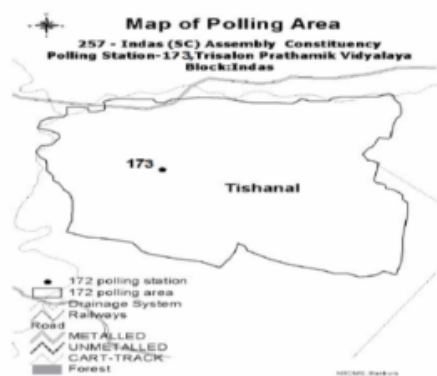

Nazri Naksha