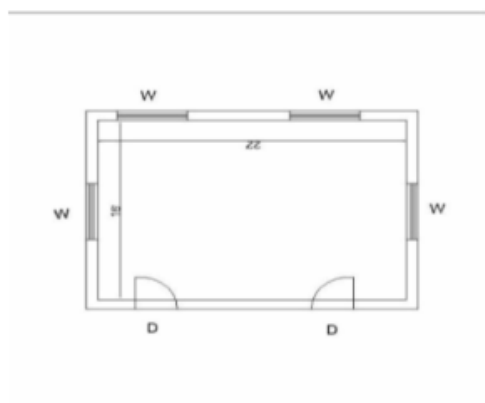

নির্বাচক নিবন্ধন আধিকারিকের স্বাক্ষর

Nazri Naksha

Google Map View

Polling Station Building Front View

Polling Station Front View

Cad View

Key MAP View

1 নাম : মলয় অধিকারী মায়ের নাম: বাসবী অধিকারী বাড়ির নং : n0004 বয়স : 42 লিঙ্গ : পুরুষ	WSU1192525	ফটো উপলব্ধ	2 নাম : বিথিকা অধিকারী স্বামীর নাম: মলয় অধিকারী বাড়ির নং : n0004 বয়স : 34 লিঙ্গ : মহিলা	WSU1377647	ফটো উপলব্ধ	3 নাম : বন্দনা অধিকারী পিতার নাম: বাসুদেব অধিকারী বাড়ির নং : n0016 বয়স : 59 লিঙ্গ : মহিলা	WB/36/255/525267	ফটো উপলব্ধ
4 নাম : মধুসূদন অধিকারী পিতার নাম: বাসুদেব অধিকারী বাড়ির নং : n0016 বয়স : 53 লিঙ্গ : পুরুষ	WB/36/255/525594	ফটো উপলব্ধ	5 নাম : হীরা অধিকারী স্বামীর নাম: জয়দেব অধিকারী বাড়ির নং : n0191 বয়স : 43 লিঙ্গ : মহিলা	FWC2233203	ফটো উপলব্ধ	6 নাম : জনার্দন অধিকারী পিতার নাম: কৃপাসিন্ধু অধিকারী বাড়ির নং : n0002 বয়স : 69 লিঙ্গ : পুরুষ	WB/36/255/525666	ফটো উপলব্ধ
7 নাম : বুদ্ধদেব অধিকারী পিতার নাম: জনার্দন অধিকারী বাড়ির নং : n0002 বয়স : 37 লিঙ্গ : পুরুষ	WSU1286418	ফটো উপলব্ধ	8 নাম : রুনা অধিকারী স্বামীর নাম: জগবন্ধু অধিকারী বাড়ির নং : n0003 বয়স : 49 লিঙ্গ : মহিলা	WB/36/255/525413	ফটো উপলব্ধ	9 নাম : অঞ্জলী অধিকারী স্বামীর নাম: শচীনন্দন অধিকারী বাড়ির নং : n0004 বয়স : 71 লিঙ্গ : মহিলা	WB/36/255/525151	ফটো উপলব্ধ
10 নাম : জগবন্ধু অধিকারী পিতার নাম: শিবশংকর অধিকারী বাড়ির নং : n0003 বয়স : 55 লিঙ্গ : পুরুষ	WB/36/255/525402	ফটো উপলব্ধ	11 নাম : পার্শ্বসারথী অধিকারী পিতার নাম: দীনবন্ধু অধিকারী বাড়ির নং : n0003 বয়স : 34 লিঙ্গ : পুরুষ	WSU1377811	ফটো উপলব্ধ	12 নাম : পূর্ণিমা অধিকারী স্বামীর নাম: দীনবন্ধু অধিকারী বাড়ির নং : n0003 বয়স : 52 লিঙ্গ : মহিলা	FWC0983874	ফটো উপলব্ধ
13 নাম : দীনবন্ধু অধিকারী পিতার নাম: শিবশংকর অধিকারী বাড়ির নং : n0003 বয়স : 59 লিঙ্গ : পুরুষ	WB/36/255/525727	ফটো উপলব্ধ	14 নাম : পুষ্প অধিকারী স্বামীর নাম: শিবশংকর অধিকারী বাড়ির নং : n0003 বয়স : 71 লিঙ্গ : মহিলা	WB/36/255/525412	ফটো উপলব্ধ	15 নাম : বার্ণা অধিকারী স্বামীর নাম: জনার্দন অধিকারী বাড়ির নং : n0002 বয়স : 66 লিঙ্গ : মহিলা	WB/36/255/525410	ফটো উপলব্ধ
16 নাম : বুল্টি অধিকারী স্বামীর নাম: বুদ্ধদেব অধিকারী বাড়ির নং : n0002 বয়স : 32 লিঙ্গ : মহিলা	WSU1714187	ফটো উপলব্ধ	17 নাম : সুমিতা অধিকারী স্বামীর নাম: বুদ্ধদেব অধিকারী বাড়ির নং : n0016 বয়স : 50 লিঙ্গ : মহিলা	WB/36/255/525522	ফটো উপলব্ধ	18 নাম : বুদ্ধদেব অধিকারী পিতার নাম: বাসুদেব অধিকারী বাড়ির নং : n0016 বয়স : 51 লিঙ্গ : পুরুষ	WB/36/255/525551	ফটো উপলব্ধ
19 নাম : সুলেখা অধিকারী স্বামীর নাম: মধুসূদন অধিকারী বাড়ির নং : n0016 বয়স : 50 লিঙ্গ : মহিলা	WB/36/255/525523	ফটো উপলব্ধ	20 নাম : বাসবী অধিকারী স্বামীর নাম: রঘুনন্দন অধিকারী বাড়ির নং : n0004 বয়স : 69 লিঙ্গ : মহিলা	FWC0983908	ফটো উপলব্ধ	21 নাম : অভিষেক অধিকারী পিতার নাম: মধুসূদন অধিকারী বাড়ির নং : n0226 বয়স : 27 লিঙ্গ : পুরুষ	WSU1853076	ফটো উপলব্ধ
22 নাম : পূর্ণিমা অধিকারী স্বামীর নাম: মধুসূদন অধিকারী বাড়ির নং : এন0016 বয়স : 38 লিঙ্গ : মহিলা	WSU2000123	ফটো উপলব্ধ	23 নাম : প্রীতি অধিকারী পিতার নাম: দীনবন্ধু অধিকারী বাড়ির নং : এন003 বয়স : 25 লিঙ্গ : মহিলা	WSU2000099	ফটো উপলব্ধ	24 নাম : কুন্তল অধিকারী পিতার নাম: জগবন্ধু অধিকারী বাড়ির নং : এন0003 বয়স : 25 লিঙ্গ : পুরুষ	WSU1999929	ফটো উপলব্ধ
25 নাম : সুমন্তু রায় পিতার নাম: জগন্নাথ রায় বাড়ির নং : এন002 বয়স : 22 লিঙ্গ : পুরুষ	WSU2322535	ফটো উপলব্ধ	26 নাম : কৃষ্ণকান্ত অধিকারী পিতার নাম: বুদ্ধদেব অধিকারী বাড়ির নং : এন0002 বয়স : 26 লিঙ্গ : পুরুষ	WSU2026292	ফটো উপলব্ধ	27 নাম : গুপ্তা কর্মকার পিতার নাম: জয়দেব কর্মকার বাড়ির নং : এন0047 বয়স : 22 লিঙ্গ : মহিলা	WSU2342111	ফটো উপলব্ধ
28 নাম : শুভদীপ কর্মকার পিতার নাম: জয়দেব কর্মকার বাড়ির নং : n0047 বয়স : 31 লিঙ্গ : পুরুষ	WSU1530385	ফটো উপলব্ধ	29 নাম : কৃষ্ণা কর্মকার স্বামীর নাম: জয়দেব কর্মকার বাড়ির নং : n0047 বয়স : 53 লিঙ্গ : মহিলা	WB/36/255/525430	ফটো উপলব্ধ	30 নাম : জয়দেব কর্মকার পিতার নাম: সত্যকিংকর কর্মকার বাড়ির নং : n0047 বয়স : 61 লিঙ্গ : পুরুষ	WB/36/255/525685	ফটো উপলব্ধ