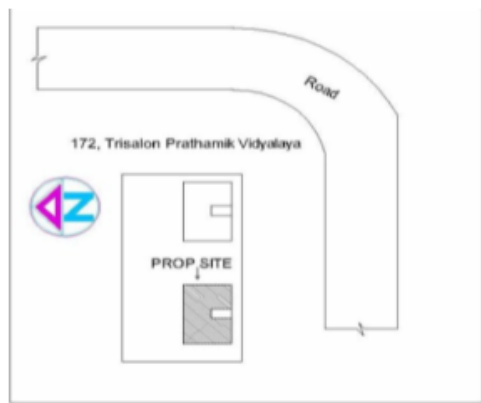

নির্বাচক নিবন্ধন আধিকারিকের স্বাক্ষর

Nazri Naksha

Google Map View

Polling Station Building Front View

Polling Station Front View

Cad View

Key MAP View

1 নাম : মলয় অধিকারী মায়ের নাম: বাসবী অধিকারী বাড়ির নং : n0004 বয়স : 42 লিঙ্গ : পুরুষ	WSU1192525	ফটো উপলব্ধ	2 নাম : বিথিকা অধিকারী স্বামীর নাম: মলয় অধিকারী বাড়ির নং : n0004 বয়স : 34 লিঙ্গ : মহিলা	WSU1377647	ফটো উপলব্ধ	3 নাম : বন্দনা অধিকারী পিতার নাম: বাসুদেব অধিকারী বাড়ির নং : n0016 বয়স : 59 লিঙ্গ : মহিলা	WB/36/255/525267	ফটো উপলব্ধ
4 নাম : মধুসূদন অধিকারী পিতার নাম: বাসুদেব অধিকারী বাড়ির নং : n0016 বয়স : 53 লিঙ্গ : পুরুষ	WB/36/255/525594	ফটো উপলব্ধ	5 নাম : হীরা অধিকারী স্বামীর নাম: জয়দেব অধিকারী বাড়ির নং : n0191 বয়স : 43 লিঙ্গ : মহিলা	FWC2233203	ফটো উপলব্ধ	6 নাম : জনার্দন অধিকারী পিতার নাম: কৃপাসিন্ধু অধিকারী বাড়ির নং : n0002 বয়স : 69 লিঙ্গ : পুরুষ	WB/36/255/525666	ফটো উপলব্ধ
7 নাম : বুদ্ধদেব অধিকারী পিতার নাম: জনার্দন অধিকারী বাড়ির নং : n0002 বয়স : 37 লিঙ্গ : পুরুষ	WSU1286418	ফটো উপলব্ধ	8 নাম : রুনা অধিকারী স্বামীর নাম: জগবন্ধু অধিকারী বাড়ির নং : n0003 বয়স : 49 লিঙ্গ : মহিলা	WB/36/255/525413	ফটো উপলব্ধ	9 নাম : অঞ্জলী অধিকারী স্বামীর নাম: শচীনন্দন অধিকারী বাড়ির নং : n0004 বয়স : 71 লিঙ্গ : মহিলা	WB/36/255/525151	ফটো উপলব্ধ
10 নাম : জগবন্ধু অধিকারী পিতার নাম: শিবশংকর অধিকারী বাড়ির নং : n0003 বয়স : 55 লিঙ্গ : পুরুষ	WB/36/255/525402	ফটো উপলব্ধ	11 নাম : পার্শ্বসারথী অধিকারী পিতার নাম: দীনবন্ধু অধিকারী বাড়ির নং : n0003 বয়স : 34 লিঙ্গ : পুরুষ	WSU1377811	ফটো উপলব্ধ	12 নাম : পূর্ণিমা অধিকারী স্বামীর নাম: দীনবন্ধু অধিকারী বাড়ির নং : n0003 বয়স : 52 লিঙ্গ : মহিলা	FWC0983874	ফটো উপলব্ধ
13 নাম : দীনবন্ধু অধিকারী পিতার নাম: শিবশংকর অধিকারী বাড়ির নং : n0003 বয়স : 59 লিঙ্গ : পুরুষ	WB/36/255/525727	ফটো উপলব্ধ	14 নাম : পুষ্প অধিকারী স্বামীর নাম: শিবশংকর অধিকারী বাড়ির নং : n0003 বয়স : 71 লিঙ্গ : মহিলা	WB/36/255/525412	ফটো উপলব্ধ	15 নাম : বার্ণা অধিকারী স্বামীর নাম: জনার্দন অধিকারী বাড়ির নং : n0002 বয়স : 66 লিঙ্গ : মহিলা	WB/36/255/525410	ফটো উপলব্ধ
16 নাম : বুল্টি অধিকারী স্বামীর নাম: বুদ্ধদেব অধিকারী বাড়ির নং : n0002 বয়স : 32 লিঙ্গ : মহিলা	WSU1714187	ফটো উপলব্ধ	17 নাম : সুমিতা অধিকারী স্বামীর নাম: বুদ্ধদেব অধিকারী বাড়ির নং : n0016 বয়স : 50 লিঙ্গ : মহিলা	WB/36/255/525522	ফটো উপলব্ধ	18 নাম : বুদ্ধদেব অধিকারী পিতার নাম: বাসুদেব অধিকারী বাড়ির নং : n0016 বয়স : 51 লিঙ্গ : পুরুষ	WB/36/255/525551	ফটো উপলব্ধ
19 নাম : সুলেখা অধিকারী স্বামীর নাম: মধুসূদন অধিকারী বাড়ির নং : n0016 বয়স : 50 লিঙ্গ : মহিলা	WB/36/255/525523	ফটো উপলব্ধ	20 নাম : বাসবী অধিকারী স্বামীর নাম: রঘুনন্দন অধিকারী বাড়ির নং : n0004 বয়স : 69 লিঙ্গ : মহিলা	FWC0983908	ফটো উপলব্ধ	21 নাম : অভিষেক অধিকারী পিতার নাম: মধুসূদন অধিকারী বাড়ির নং : n0226 বয়স : 27 লিঙ্গ : পুরুষ	WSU1853076	ফটো উপলব্ধ
22 নাম : পূর্ণিমা অধিকারী স্বামীর নাম: মধুসূদন অধিকারী বাড়ির নং : এন0016 বয়স : 38 লিঙ্গ : মহিলা	WSU2000123	ফটো উপলব্ধ	23 নাম : প্রীতি অধিকারী পিতার নাম: দীনবন্ধু অধিকারী বাড়ির নং : এন003 বয়স : 25 লিঙ্গ : মহিলা	WSU2000099	ফটো উপলব্ধ	24 নাম : কুন্তল অধিকারী পিতার নাম: জগবন্ধু অধিকারী বাড়ির নং : এন0003 বয়স : 25 লিঙ্গ : পুরুষ	WSU1999929	ফটো উপলব্ধ
25 নাম : সুমন্তু রায় পিতার নাম: জগন্নাথ রায় বাড়ির নং : এন002 বয়স : 22 লিঙ্গ : পুরুষ	WSU2322535	ফটো উপলব্ধ	26 নাম : কৃষ্ণকান্ত অধিকারী পিতার নাম: বুদ্ধদেব অধিকারী বাড়ির নং : এন0002 বয়স : 26 লিঙ্গ : পুরুষ	WSU2026292	ফটো উপলব্ধ	27 নাম : গুপ্তা কর্মকার পিতার নাম: জয়দেব কর্মকার বাড়ির নং : এন0047 বয়স : 22 লিঙ্গ : মহিলা	WSU2342111	ফটো উপলব্ধ
28 নাম : শুভদীপ কর্মকার পিতার নাম: জয়দেব কর্মকার বাড়ির নং : n0047 বয়স : 31 লিঙ্গ : পুরুষ	WSU1530385	ফটো উপলব্ধ	29 নাম : কৃষ্ণা কর্মকার স্বামীর নাম: জয়দেব কর্মকার বাড়ির নং : n0047 বয়স : 53 লিঙ্গ : মহিলা	WB/36/255/525430	ফটো উপলব্ধ	30 নাম : জয়দেব কর্মকার পিতার নাম: সত্যকিংকর কর্মকার বাড়ির নং : n0047 বয়স : 61 লিঙ্গ : পুরুষ	WB/36/255/525685	ফটো উপলব্ধ