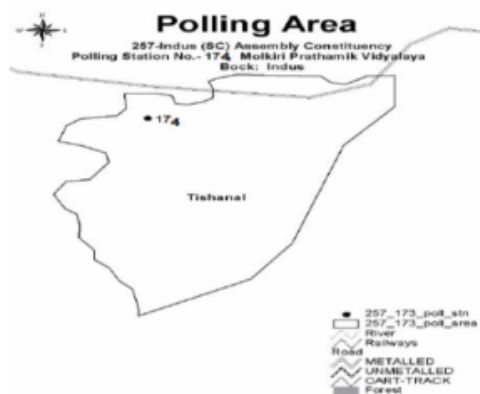

Nazri Naksha