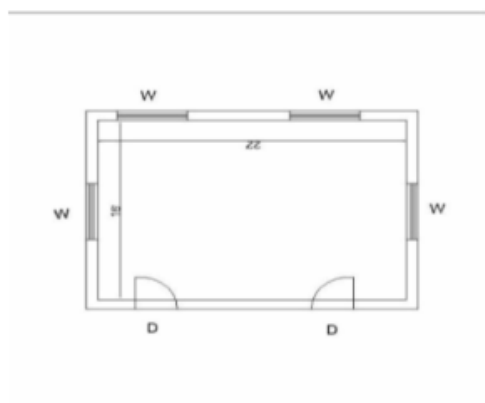

নির্বাচক নিবন্ধন আধিকারিকের স্বাক্ষর

Nazri Naksha

Google Map View

Polling Station Building Front View

Polling Station Front View

Cad View

Key MAP View

1	WB/36/255/522232	নাম : অসিত ঘোষ পিতার নাম: রবীন্দ্রনাথ ঘোষ বাড়ির নং : n0053 বয়স : 50 লিঙ্গ : পুরুষ	ফটো উপলব্ধ	2	FWC2457927	নাম : তনুশ্রী ঘোষ স্বামীর নাম: অসিত ঘোষ বাড়ির নং : n0053 বয়স : 42 লিঙ্গ : মহিলা	ফটো উপলব্ধ	3	FWC1513720	নাম : নব কুমার ঘোষ পিতার নাম: রবীন্দ্রনাথ ঘোষ বাড়ির নং : n0053 বয়স : 47 লিঙ্গ : পুরুষ	ফটো উপলব্ধ
4	WB/36/255/522128	নাম : বীরেন্দ্রনাথ ঘোষ পিতার নাম: ভুবন ঘোষ বাড়ির নং : n0053 বয়স : 66 লিঙ্গ : পুরুষ	ফটো উপলব্ধ	5	WSU1530492	নাম : সমীরন ঘোষ পিতার নাম: বীরেন্দ্রনাথ ঘোষ বাড়ির নং : n0053 বয়স : 32 লিঙ্গ : পুরুষ	ফটো উপলব্ধ	6	WSU1630664	নাম : মিহির ঘোষ পিতার নাম: বীরেন্দ্রনাথ ঘোষ বাড়ির নং : n0053 বয়স : 30 লিঙ্গ : পুরুষ	ফটো উপলব্ধ
7	WB/36/255/522280	নাম : অনিমা ঘোষ স্বামীর নাম: আদিত্য ঘোষ বাড়ির নং : n0053 বয়স : 53 লিঙ্গ : মহিলা	ফটো উপলব্ধ	8	FWC1513316	নাম : শ্রীকান্ত ঘোষ পিতার নাম: ভুবন ঘোষ বাড়ির নং : n0053 বয়স : 47 লিঙ্গ : পুরুষ	ফটো উপলব্ধ	9	WSU1286954	নাম : মাদুরী ঘোষ স্বামীর নাম: শ্রীকান্ত ঘোষ বাড়ির নং : n0053 বয়স : 40 লিঙ্গ : মহিলা	ফটো উপলব্ধ
10	WB/36/255/522446	নাম : অঞ্জলা ঘোষ স্বামীর নাম: যোগীন্দ্রনাথ ঘোষ বাড়ির নং : n0053 বয়স : 68 লিঙ্গ : মহিলা	ফটো উপলব্ধ	11	WB/36/255/522711	নাম : কুশধ্বজ ঘোষ পিতার নাম: যোগীন্দ্রনাথ ঘোষ বাড়ির নং : n0053 বয়স : 49 লিঙ্গ : পুরুষ	ফটো উপলব্ধ	12	WSU1630672	নাম : পুতুল ঘোষ স্বামীর নাম: কুশধ্বজ ঘোষ বাড়ির নং : n0053 বয়স : 30 লিঙ্গ : মহিলা	ফটো উপলব্ধ
13	WB/36/255/522687	নাম : রেনুবালা ঘোষ স্বামীর নাম: পঞ্চানন ঘোষ বাড়ির নং : n0054 বয়স : 71 লিঙ্গ : মহিলা	ফটো উপলব্ধ	14	FWC2234193	নাম : অঞ্জনা ঘোষ স্বামীর নাম: শ্যামসুন্দর ঘোষ বাড়ির নং : n0047 বয়স : 43 লিঙ্গ : মহিলা	ফটো উপলব্ধ	15	WB/36/255/522425	নাম : পরান ঘোষ পিতার নাম: ফকির ঘোষ বাড়ির নং : n0023 বয়স : 76 লিঙ্গ : পুরুষ	ফটো উপলব্ধ
16	WB/36/255/522374	নাম : ভাগ্য ঘোষ স্বামীর নাম: হারান ঘোষ বাড়ির নং : n0024 বয়স : 67 লিঙ্গ : মহিলা	ফটো উপলব্ধ	17	FWC2457919	নাম : মৃত্যঞ্জয় ঘোষ পিতার নাম: হারান ঘোষ বাড়ির নং : n0024 বয়স : 41 লিঙ্গ : পুরুষ	ফটো উপলব্ধ	18	WB/36/255/522672	নাম : মাধবী ঘোষ স্বামীর নাম: বিশ্বনাথ ঘোষ বাড়ির নং : n0049 বয়স : 63 লিঙ্গ : মহিলা	ফটো উপলব্ধ
19	FWC2457844	নাম : সোমনাথ ঘোষ পিতার নাম: বিশ্বনাথ ঘোষ বাড়ির নং : n0049 বয়স : 40 লিঙ্গ : পুরুষ	ফটো উপলব্ধ	20	WSU2457620	নাম : উষা ঘোষ স্বামীর নাম: অধীর ঘোষ বাড়ির নং : n0050 বয়স : 71 লিঙ্গ : মহিলা	ফটো উপলব্ধ	21	WB/36/255/522373	নাম : আরতি ঘোষ স্বামীর নাম: তারাপদ ঘোষ বাড়ির নং : n0051 বয়স : 69 লিঙ্গ : মহিলা	ফটো উপলব্ধ
22	WB/36/255/522239	নাম : প্রভাষ ঘোষ পিতার নাম: তারাপদ ঘোষ বাড়ির নং : n0051 বয়স : 52 লিঙ্গ : পুরুষ	ফটো উপলব্ধ	23	WB/36/255/522376	নাম : বন্দনা ঘোষ স্বামীর নাম: প্রভাষ ঘোষ বাড়ির নং : n0051 বয়স : 49 লিঙ্গ : মহিলা	ফটো উপলব্ধ	24	WSU1630755	নাম : রুস্মা ঘোষ স্বামীর নাম: লালু ঘোষ বাড়ির নং : n0016 বয়স : 30 লিঙ্গ : মহিলা	ফটো উপলব্ধ
25	WB/36/255/522572	নাম : শেফালী ঘোষ স্বামীর নাম: সন্টু ঘোষ বাড়ির নং : n0054 বয়স : 49 লিঙ্গ : মহিলা	ফটো উপলব্ধ	26	WB/36/255/522503	নাম : বামাচরণ ঘোষ পিতার নাম: ভক্তিপদ ঘোষ বাড়ির নং : n0055 বয়স : 59 লিঙ্গ : পুরুষ	ফটো উপলব্ধ	27	WSU1192665	নাম : মমতা ঘোষ স্বামীর নাম: নবকুমার ঘোষ বাড়ির নং : n0057 বয়স : 39 লিঙ্গ : মহিলা	ফটো উপলব্ধ
28	WB/36/255/522395	নাম : সুভাষ ঘোষ পিতার নাম: গণেশ ঘোষ বাড়ির নং : n0058 বয়স : 53 লিঙ্গ : পুরুষ	ফটো উপলব্ধ	29	WB/36/255/522596	নাম : আদুরী ঘোষ স্বামীর নাম: সুভাষ ঘোষ বাড়ির নং : n0058 বয়স : 50 লিঙ্গ : মহিলা	ফটো উপলব্ধ	30	WB/36/255/522714	নাম : বিকাশ চন্দ্র ঘোষ পিতার নাম: গণেশ চন্দ্র ঘোষ বাড়ির নং : n0058 বয়স : 50 লিঙ্গ : পুরুষ	ফটো উপলব্ধ