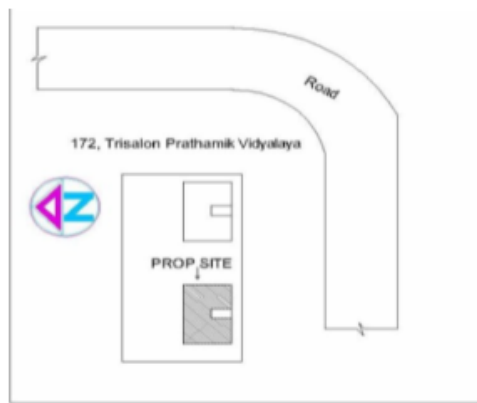

নির্বাচক নিবন্ধন আধিকারিকের স্বাক্ষর

Nazri Naksha

Google Map View

Polling Station Building Front View

Polling Station Front View

Cad View

Key MAP View

1	WB/36/255/522232	নাম : অসিত ঘোষ পিতার নাম: রবীন্দ্রনাথ ঘোষ বাড়ির নং : n0053 বয়স : 50 লিঙ্গ : পুরুষ	ফটো উপলব্ধ	2	FWC2457927	নাম : তনুশ্রী ঘোষ স্বামীর নাম: অসিত ঘোষ বাড়ির নং : n0053 বয়স : 42 লিঙ্গ : মহিলা	ফটো উপলব্ধ	3	FWC1513720	নাম : নব কুমার ঘোষ পিতার নাম: রবীন্দ্রনাথ ঘোষ বাড়ির নং : n0053 বয়স : 47 লিঙ্গ : পুরুষ	ফটো উপলব্ধ
4	WB/36/255/522128	নাম : বীরেন্দ্রনাথ ঘোষ পিতার নাম: ভুবন ঘোষ বাড়ির নং : n0053 বয়স : 66 লিঙ্গ : পুরুষ	ফটো উপলব্ধ	5	WSU1530492	নাম : সমীরন ঘোষ পিতার নাম: বীরেন্দ্রনাথ ঘোষ বাড়ির নং : n0053 বয়স : 32 লিঙ্গ : পুরুষ	ফটো উপলব্ধ	6	WSU1630664	নাম : মিহির ঘোষ পিতার নাম: বীরেন্দ্রনাথ ঘোষ বাড়ির নং : n0053 বয়স : 30 লিঙ্গ : পুরুষ	ফটো উপলব্ধ
7	WB/36/255/522280	নাম : অনিমা ঘোষ স্বামীর নাম: আদিত্য ঘোষ বাড়ির নং : n0053 বয়স : 53 লিঙ্গ : মহিলা	ফটো উপলব্ধ	8	FWC1513316	নাম : শ্রীকান্ত ঘোষ পিতার নাম: ভুবন ঘোষ বাড়ির নং : n0053 বয়স : 47 লিঙ্গ : পুরুষ	ফটো উপলব্ধ	9	WSU1286954	নাম : মাদুরী ঘোষ স্বামীর নাম: শ্রীকান্ত ঘোষ বাড়ির নং : n0053 বয়স : 40 লিঙ্গ : মহিলা	ফটো উপলব্ধ
10	WB/36/255/522446	নাম : অঞ্জলা ঘোষ স্বামীর নাম: যোগীন্দ্রনাথ ঘোষ বাড়ির নং : n0053 বয়স : 68 লিঙ্গ : মহিলা	ফটো উপলব্ধ	11	WB/36/255/522711	নাম : কুশধ্বজ ঘোষ পিতার নাম: যোগীন্দ্রনাথ ঘোষ বাড়ির নং : n0053 বয়স : 49 লিঙ্গ : পুরুষ	ফটো উপলব্ধ	12	WSU1630672	নাম : পুতুল ঘোষ স্বামীর নাম: কুশধ্বজ ঘোষ বাড়ির নং : n0053 বয়স : 30 লিঙ্গ : মহিলা	ফটো উপলব্ধ
13	WB/36/255/522687	নাম : রেনুবালা ঘোষ স্বামীর নাম: পঞ্চানন ঘোষ বাড়ির নং : n0054 বয়স : 71 লিঙ্গ : মহিলা	ফটো উপলব্ধ	14	FWC2234193	নাম : অঞ্জনা ঘোষ স্বামীর নাম: শ্যামসুন্দর ঘোষ বাড়ির নং : n0047 বয়স : 43 লিঙ্গ : মহিলা	ফটো উপলব্ধ	15	WB/36/255/522425	নাম : পরান ঘোষ পিতার নাম: ফকির ঘোষ বাড়ির নং : n0023 বয়স : 76 লিঙ্গ : পুরুষ	ফটো উপলব্ধ
16	WB/36/255/522374	নাম : ভাগ্য ঘোষ স্বামীর নাম: হারান ঘোষ বাড়ির নং : n0024 বয়স : 67 লিঙ্গ : মহিলা	ফটো উপলব্ধ	17	FWC2457919	নাম : মৃত্যঞ্জয় ঘোষ পিতার নাম: হারান ঘোষ বাড়ির নং : n0024 বয়স : 41 লিঙ্গ : পুরুষ	ফটো উপলব্ধ	18	WB/36/255/522672	নাম : মাধবী ঘোষ স্বামীর নাম: বিশ্বনাথ ঘোষ বাড়ির নং : n0049 বয়স : 63 লিঙ্গ : মহিলা	ফটো উপলব্ধ
19	FWC2457844	নাম : সোমনাথ ঘোষ পিতার নাম: বিশ্বনাথ ঘোষ বাড়ির নং : n0049 বয়স : 40 লিঙ্গ : পুরুষ	ফটো উপলব্ধ	20	WSU2457620	নাম : উষা ঘোষ স্বামীর নাম: অধীর ঘোষ বাড়ির নং : n0050 বয়স : 71 লিঙ্গ : মহিলা	ফটো উপলব্ধ	21	WB/36/255/522373	নাম : আরতি ঘোষ স্বামীর নাম: তারাপদ ঘোষ বাড়ির নং : n0051 বয়স : 69 লিঙ্গ : মহিলা	ফটো উপলব্ধ
22	WB/36/255/522239	নাম : প্রভাষ ঘোষ পিতার নাম: তারাপদ ঘোষ বাড়ির নং : n0051 বয়স : 52 লিঙ্গ : পুরুষ	ফটো উপলব্ধ	23	WB/36/255/522376	নাম : বন্দনা ঘোষ স্বামীর নাম: প্রভাষ ঘোষ বাড়ির নং : n0051 বয়স : 49 লিঙ্গ : মহিলা	ফটো উপলব্ধ	24	WSU1630755	নাম : রুস্মা ঘোষ স্বামীর নাম: লালু ঘোষ বাড়ির নং : n0016 বয়স : 30 লিঙ্গ : মহিলা	ফটো উপলব্ধ
25	WB/36/255/522572	নাম : শেফালী ঘোষ স্বামীর নাম: সন্টু ঘোষ বাড়ির নং : n0054 বয়স : 49 লিঙ্গ : মহিলা	ফটো উপলব্ধ	26	WB/36/255/522503	নাম : বামাচরণ ঘোষ পিতার নাম: ভক্তিপদ ঘোষ বাড়ির নং : n0055 বয়স : 59 লিঙ্গ : পুরুষ	ফটো উপলব্ধ	27	WSU1192665	নাম : মমতা ঘোষ স্বামীর নাম: নবকুমার ঘোষ বাড়ির নং : n0057 বয়স : 39 লিঙ্গ : মহিলা	ফটো উপলব্ধ
28	WB/36/255/522395	নাম : সুভাষ ঘোষ পিতার নাম: গণেশ ঘোষ বাড়ির নং : n0058 বয়স : 53 লিঙ্গ : পুরুষ	ফটো উপলব্ধ	29	WB/36/255/522596	নাম : আদুরী ঘোষ স্বামীর নাম: সুভাষ ঘোষ বাড়ির নং : n0058 বয়স : 50 লিঙ্গ : মহিলা	ফটো উপলব্ধ	30	WB/36/255/522714	নাম : বিকাশ চন্দ্র ঘোষ পিতার নাম: গণেশ চন্দ্র ঘোষ বাড়ির নং : n0058 বয়স : 50 লিঙ্গ : পুরুষ	ফটো উপলব্ধ