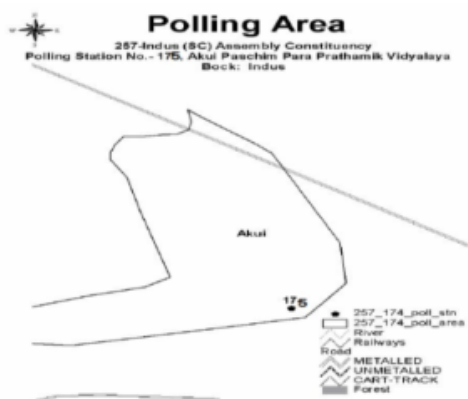

Nazri Naksha