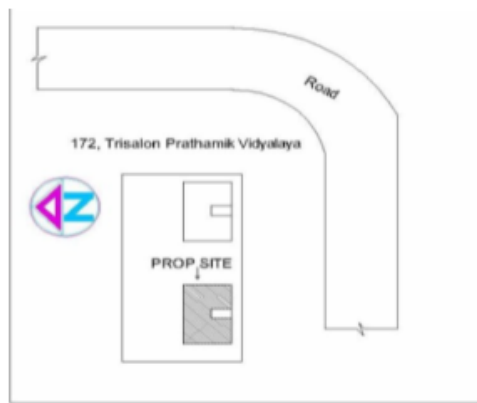

নির্বাচক নিবন্ধন আধিকারিকের স্বাক্ষর

Nazri Naksha

Google Map View

Polling Station Building Front View

Polling Station Front View

Cad View

Key MAP View

1 নাম : আশালতা হাজরা (রায়) স্বামীর নাম: দীনবন্ধু রায় বাড়ির নং : n0202 বয়স : 45 লিঙ্গ : মহিলা	FWC1267723 ফটো উপলব্ধ	2 নাম : ইন্দ্রজিৎ আচার্য পিতার নাম: শান্তিনাথ আচার্য বাড়ির নং : n0008 বয়স : 36 লিঙ্গ : পুরুষ	FWC2458206 ফটো উপলব্ধ	3 নাম : যোগমায়া আচার্য স্বামীর নাম: শান্তিনাথ আচার্য বাড়ির নং : n0008 বয়স : 56 লিঙ্গ : মহিলা	FWC1370188 ফটো উপলব্ধ
4 নাম : চন্দ্রজিত আচার্য পিতার নাম: শান্তিনাথ আচার্য বাড়ির নং : n0008 বয়স : 39 লিঙ্গ : পুরুষ	FWC2376440 ফটো উপলব্ধ	5 নাম : তন্দ্রা আচার্য স্বামীর নাম: চন্দ্রজিৎ আচার্য বাড়ির নং : এন0008 বয়স : 33 লিঙ্গ : মহিলা	XZH1487164 ফটো উপলব্ধ	6 নাম : সুস্মিতা খাঁ স্বামীর নাম: উজ্জল খাঁ বাড়ির নং : এন067 বয়স : 28 লিঙ্গ : মহিলা	WSU2233146 ফটো উপলব্ধ
7 নাম : উজ্জল খাঁ পিতার নাম: শ্রীকান্ত খাঁ বাড়ির নং : n0067 বয়স : 31 লিঙ্গ : পুরুষ	WSU1631225 ফটো উপলব্ধ	8 নাম : সৌরভ খাঁ পিতার নাম: গণেশ খাঁ বাড়ির নং : এন0067 বয়স : 21 লিঙ্গ : পুরুষ	WSU2341717 ফটো উপলব্ধ	9 নাম : জয়ন্তী রায় স্বামীর নাম: গণেশ রায় বাড়ির নং : এন0067 বয়স : 21 লিঙ্গ : মহিলা	WSU2341642 ফটো উপলব্ধ
10 নাম : মহাদেব খাঁ পিতার নাম: সুবীর খাঁ বাড়ির নং : N025 বয়স : 61 লিঙ্গ : পুরুষ	WB/36/255/513726 ফটো উপলব্ধ	11 নাম : উৎপল খাঁ পিতার নাম: শ্রীকান্ত খাঁ বাড়ির নং : N0067 বয়স : 28 লিঙ্গ : পুরুষ	WSU1910819 ফটো উপলব্ধ	12 নাম : সন্দীপ খাঁ পিতার নাম: মহাদেব খাঁ বাড়ির নং : N025 বয়স : 31 লিঙ্গ : পুরুষ	WSU1714278 ফটো উপলব্ধ
13 নাম : যমুনা খাঁ স্বামীর নাম: গঙ্গা খাঁ বাড়ির নং : n0067 বয়স : 81 লিঙ্গ : মহিলা	WB/36/255/513571 ফটো উপলব্ধ	14 নাম : তপন খাঁ পিতার নাম: গঙ্গা খাঁ বাড়ির নং : n0067 বয়স : 56 লিঙ্গ : পুরুষ	WB/36/255/513475 ফটো উপলব্ধ	15 নাম : আল্পনা খাঁ স্বামীর নাম: তপন খাঁ বাড়ির নং : n0067 বয়স : 40 লিঙ্গ : মহিলা	FWC2236040 ফটো উপলব্ধ
16 নাম : শ্রীকান্ত খাঁ পিতার নাম: গঙ্গা খাঁ বাড়ির নং : n0067 বয়স : 53 লিঙ্গ : পুরুষ	WB/36/255/513660 ফটো উপলব্ধ	17 নাম : টিয়া খাঁ স্বামীর নাম: শ্রীকান্ত খাঁ বাড়ির নং : n0067 বয়স : 50 লিঙ্গ : মহিলা	FWC2375764 ফটো উপলব্ধ	18 নাম : কম্পনা রায় স্বামীর নাম: যষ্টি রায় বাড়ির নং : n0067 বয়স : 57 লিঙ্গ : মহিলা	WB/36/255/513203 ফটো উপলব্ধ
19 নাম : বাসন্তী রায় স্বামীর নাম: কার্তিক রায় বাড়ির নং : n0067 বয়স : 33 লিঙ্গ : মহিলা	WSU1631241 ফটো উপলব্ধ	20 নাম : গনেশ রায় পিতার নাম: যষ্টি রায় বাড়ির নং : n0067 বয়স : 29 লিঙ্গ : পুরুষ	WSU1714302 ফটো উপলব্ধ	21 নাম : সীমা খাঁ স্বামীর নাম: নিমাই খাঁ বাড়ির নং : n0067 বয়স : 47 লিঙ্গ : মহিলা	WSU1825173 ফটো উপলব্ধ
22 নাম : কানন খাঁ স্বামীর নাম: মহাদেব খাঁ বাড়ির নং : N025 বয়স : 56 লিঙ্গ : মহিলা	WB/36/255/513653 ফটো উপলব্ধ	23 নাম : কার্তিক রায় পিতার নাম: যষ্টি রায় বাড়ির নং : n0067 বয়স : 36 লিঙ্গ : পুরুষ	WSU1192723 ফটো উপলব্ধ	24 নাম : পার্বতী খাঁ স্বামীর নাম: গণেশ খাঁ বাড়ির নং : n0067 বয়স : 39 লিঙ্গ : মহিলা	FWC2236057 ফটো উপলব্ধ
25 নাম : যষ্টি রায় পিতার নাম: তারাপদ রায় বাড়ির নং : n0067 বয়স : 61 লিঙ্গ : পুরুষ	FWC1370915 ফটো উপলব্ধ	26 নাম : সরলা রায় স্বামীর নাম: তারাপদ রায় বাড়ির নং : n0067 বয়স : 76 লিঙ্গ : মহিলা	FWC1371301 ফটো উপলব্ধ	27 নাম : গনেশ খাঁ পিতার নাম: গঙ্গা খাঁ বাড়ির নং : n0067 বয়স : 51 লিঙ্গ : পুরুষ	WB/36/255/513574 ফটো উপলব্ধ
28 নাম : তনুশ্রী গুই স্বামীর নাম: উত্তম গুই বাড়ির নং : n0002 বয়স : 37 লিঙ্গ : মহিলা	WSU1287804 ফটো উপলব্ধ	29 নাম : উত্তম গুই পিতার নাম: সনাতন গুই বাড়ির নং : n0002 বয়স : 42 লিঙ্গ : পুরুষ	FWC2015972 ফটো উপলব্ধ	30 নাম : তাপস গুই পিতার নাম: স্বপনকুমার গুই বাড়ির নং : n0001 বয়স : 38 লিঙ্গ : পুরুষ	WSU0776195 ফটো উপলব্ধ