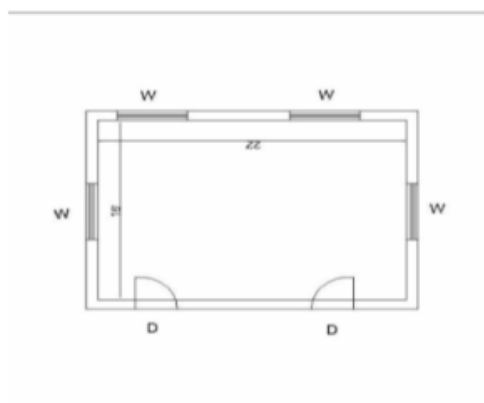

নির্বাচক নিবন্ধন আধিকারিকের স্বাক্ষর

Nazri Naksha

Google Map View

Polling Station Building Front View

Polling Station Front View

Cad View

Key MAP View

1 নাম : আশালতা হাজরা (রায়) স্বামীর নাম: দীনবন্ধু রায় বাড়ির নং : n0202 বয়স : 45 লিঙ্গ : মহিলা	FWC1267723 ফটো উপলব্ধ	2 নাম : ইন্দ্রজিৎ আচার্য পিতার নাম: শান্তিনাথ আচার্য বাড়ির নং : n0008 বয়স : 36 লিঙ্গ : পুরুষ	FWC2458206 ফটো উপলব্ধ	3 নাম : যোগমায়া আচার্য স্বামীর নাম: শান্তিনাথ আচার্য বাড়ির নং : n0008 বয়স : 56 লিঙ্গ : মহিলা	FWC1370188 ফটো উপলব্ধ
4 নাম : চন্দ্রজিত আচার্য পিতার নাম: শান্তিনাথ আচার্য বাড়ির নং : n0008 বয়স : 39 লিঙ্গ : পুরুষ	FWC2376440 ফটো উপলব্ধ	5 নাম : তন্দ্রা আচার্য স্বামীর নাম: চন্দ্রজিৎ আচার্য বাড়ির নং : এন0008 বয়স : 33 লিঙ্গ : মহিলা	XZH1487164 ফটো উপলব্ধ	6 নাম : সুস্মিতা খাঁ স্বামীর নাম: উজ্জল খাঁ বাড়ির নং : এন067 বয়স : 28 লিঙ্গ : মহিলা	WSU2233146 ফটো উপলব্ধ
7 নাম : উজ্জল খাঁ পিতার নাম: শ্রীকান্ত খাঁ বাড়ির নং : n0067 বয়স : 31 লিঙ্গ : পুরুষ	WSU1631225 ফটো উপলব্ধ	8 নাম : সৌরভ খাঁ পিতার নাম: গণেশ খাঁ বাড়ির নং : এন0067 বয়স : 21 লিঙ্গ : পুরুষ	WSU2341717 ফটো উপলব্ধ	9 নাম : জয়ন্তী রায় স্বামীর নাম: গণেশ রায় বাড়ির নং : এন0067 বয়স : 21 লিঙ্গ : মহিলা	WSU2341642 ফটো উপলব্ধ
10 নাম : মহাদেব খাঁ পিতার নাম: সুবীর খাঁ বাড়ির নং : N025 বয়স : 61 লিঙ্গ : পুরুষ	WB/36/255/513726 ফটো উপলব্ধ	11 নাম : উৎপল খাঁ পিতার নাম: শ্রীকান্ত খাঁ বাড়ির নং : N0067 বয়স : 28 লিঙ্গ : পুরুষ	WSU1910819 ফটো উপলব্ধ	12 নাম : সন্দীপ খাঁ পিতার নাম: মহাদেব খাঁ বাড়ির নং : N025 বয়স : 31 লিঙ্গ : পুরুষ	WSU1714278 ফটো উপলব্ধ
13 নাম : যমুনা খাঁ স্বামীর নাম: গঙ্গা খাঁ বাড়ির নং : n0067 বয়স : 81 লিঙ্গ : মহিলা	WB/36/255/513571 ফটো উপলব্ধ	14 নাম : তপন খাঁ পিতার নাম: গঙ্গা খাঁ বাড়ির নং : n0067 বয়স : 56 লিঙ্গ : পুরুষ	WB/36/255/513475 ফটো উপলব্ধ	15 নাম : আল্পনা খাঁ স্বামীর নাম: তপন খাঁ বাড়ির নং : n0067 বয়স : 40 লিঙ্গ : মহিলা	FWC2236040 ফটো উপলব্ধ
16 নাম : শ্রীকান্ত খাঁ পিতার নাম: গঙ্গা খাঁ বাড়ির নং : n0067 বয়স : 53 লিঙ্গ : পুরুষ	WB/36/255/513660 ফটো উপলব্ধ	17 নাম : টিয়া খাঁ স্বামীর নাম: শ্রীকান্ত খাঁ বাড়ির নং : n0067 বয়স : 50 লিঙ্গ : মহিলা	FWC2375764 ফটো উপলব্ধ	18 নাম : কম্পনা রায় স্বামীর নাম: যষ্টি রায় বাড়ির নং : n0067 বয়স : 57 লিঙ্গ : মহিলা	WB/36/255/513203 ফটো উপলব্ধ
19 নাম : বাসন্তী রায় স্বামীর নাম: কার্তিক রায় বাড়ির নং : n0067 বয়স : 33 লিঙ্গ : মহিলা	WSU1631241 ফটো উপলব্ধ	20 নাম : গনেশ রায় পিতার নাম: যষ্টি রায় বাড়ির নং : n0067 বয়স : 29 লিঙ্গ : পুরুষ	WSU1714302 ফটো উপলব্ধ	21 নাম : সীমা খাঁ স্বামীর নাম: নিমাই খাঁ বাড়ির নং : n0067 বয়স : 47 লিঙ্গ : মহিলা	WSU1825173 ফটো উপলব্ধ
22 নাম : কানন খাঁ স্বামীর নাম: মহাদেব খাঁ বাড়ির নং : N025 বয়স : 56 লিঙ্গ : মহিলা	WB/36/255/513653 ফটো উপলব্ধ	23 নাম : কার্তিক রায় পিতার নাম: যষ্টি রায় বাড়ির নং : n0067 বয়স : 36 লিঙ্গ : পুরুষ	WSU1192723 ফটো উপলব্ধ	24 নাম : পার্বতী খাঁ স্বামীর নাম: গণেশ খাঁ বাড়ির নং : n0067 বয়স : 39 লিঙ্গ : মহিলা	FWC2236057 ফটো উপলব্ধ
25 নাম : যষ্টি রায় পিতার নাম: তারাপদ রায় বাড়ির নং : n0067 বয়স : 61 লিঙ্গ : পুরুষ	FWC1370915 ফটো উপলব্ধ	26 নাম : সরলা রায় স্বামীর নাম: তারাপদ রায় বাড়ির নং : n0067 বয়স : 76 লিঙ্গ : মহিলা	FWC1371301 ফটো উপলব্ধ	27 নাম : গনেশ খাঁ পিতার নাম: গঙ্গা খাঁ বাড়ির নং : n0067 বয়স : 51 লিঙ্গ : পুরুষ	WB/36/255/513574 ফটো উপলব্ধ
28 নাম : তনুশ্রী গুই স্বামীর নাম: উত্তম গুই বাড়ির নং : n0002 বয়স : 37 লিঙ্গ : মহিলা	WSU1287804 ফটো উপলব্ধ	29 নাম : উত্তম গুই পিতার নাম: সনাতন গুই বাড়ির নং : n0002 বয়স : 42 লিঙ্গ : পুরুষ	FWC2015972 ফটো উপলব্ধ	30 নাম : তাপস গুই পিতার নাম: স্বপনকুমার গুই বাড়ির নং : n0001 বয়স : 38 লিঙ্গ : পুরুষ	WSU0776195 ফটো উপলব্ধ