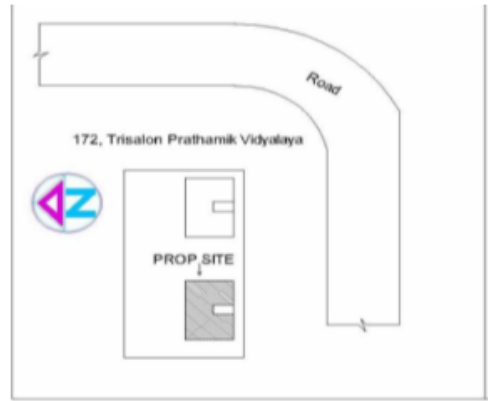

নির্বাচক নিবন্ধন আধিকারিকের স্বাক্ষর

Nazri Naksha

Google Map View

Polling Station Building Front View

Polling Station Front View

Cad View

Key MAP View

1 নাম : বর্ষা কোনার পিতার নাম: বিপ্লব কোনার বাড়ির নং : আকুই বয়স : 21 লিঙ্গ : মহিলা	WSU2383909 ফটো উপলব্ধ	2 নাম : নিবেদিতা কোঙার স্বামীর নাম: বিপ্লব কোঙার বাড়ির নং : না বয়স : 41 লিঙ্গ : মহিলা	WSU1444017 ফটো উপলব্ধ	3 নাম : দীপা গুই স্বামীর নাম: মহাদেব গুই বাড়ির নং : N0007 বয়স : 29 লিঙ্গ : মহিলা	SNV1833953 ফটো উপলব্ধ
4 নাম : রবীন্দ্রনাথ গুই পিতার নাম: সুধীর গোপাল গুই বাড়ির নং : N010 বয়স : 79 লিঙ্গ : পুরুষ	WB/36/255/507107 ফটো উপলব্ধ	5 নাম : কানাই রায় পিতার নাম: সত্যনাথ রায় বাড়ির নং : এন0001 বয়স : 42 লিঙ্গ : পুরুষ	WSU0798207 ফটো উপলব্ধ	6 নাম : সন্ধ্যা রায় পিতার নাম: তারাপদ রায় বাড়ির নং : এন0001 বয়স : 53 লিঙ্গ : মহিলা	WB/36/255/516827 ফটো উপলব্ধ
7 নাম : কৃষ্ণ রায় পিতার নাম: বিশ্বনাথ রায় বাড়ির নং : এন0001 বয়স : 31 লিঙ্গ : পুরুষ	WSU1532332 ফটো উপলব্ধ	8 নাম : সৌরভ গুই পিতার নাম: সত্যনারায়ণ গুই বাড়ির নং : এন0014 বয়স : 23 লিঙ্গ : পুরুষ	WSU2235034 ফটো উপলব্ধ	9 নাম : বাপন গুই পিতার নাম: অনূপ কুমার গুই বাড়ির নং : এন000 বয়স : 21 লিঙ্গ : পুরুষ	WSU2341402 ফটো উপলব্ধ
10 নাম : রিয়া গুই স্বামীর নাম: মধুমঙ্গল গুই বাড়ির নং : এন0013 বয়স : 22 লিঙ্গ : মহিলা	WSU2341436 ফটো উপলব্ধ	11 নাম : দেবজ্যোতি সেন পিতার নাম: দেবশীষ সেন বাড়ির নং : এন002 বয়স : 26 লিঙ্গ : পুরুষ	WSU2260313 ফটো উপলব্ধ	12 নাম : মধু মঙ্গল গুই পিতার নাম: দিলীপ কুমার গুই বাড়ির নং : n0006 বয়স : 34 লিঙ্গ : পুরুষ	WSU1438373 ফটো উপলব্ধ
13 নাম : সৌভিক গুই পিতার নাম: বিশ্বজিৎ গুই বাড়ির নং : এন0001 বয়স : 22 লিঙ্গ : পুরুষ	WSU2308773 ফটো উপলব্ধ	14 নাম : মৌসুমী রায় স্বামীর নাম: কৃষ্ণ রায় বাড়ির নং : এন0001 বয়স : 29 লিঙ্গ : মহিলা	WSU2308955 ফটো উপলব্ধ	15 নাম : সুভাষ গুই পিতার নাম: দেবনারায়ণ গুই বাড়ির নং : n0013 বয়স : 33 লিঙ্গ : পুরুষ	WSU1378223 ফটো উপলব্ধ
16 নাম : তাপসী গুই স্বামীর নাম: অভিজিৎ গুই বাড়ির নং : n0001 বয়স : 40 লিঙ্গ : মহিলা	GGM2453850 ফটো উপলব্ধ	17 নাম : অন্তরা গুই স্বামীর নাম: বিশ্বজিৎ গুই বাড়ির নং : n0247 বয়স : 45 লিঙ্গ : মহিলা	FWC2236461 ফটো উপলব্ধ	18 নাম : শ্যাম সুন্দর গুই পিতার নাম: প্রবোধগোপাল গুই বাড়ির নং : n0009 বয়স : 60 লিঙ্গ : পুরুষ	WB/36/255/507018 ফটো উপলব্ধ
19 নাম : মহাদেব গুই পিতার নাম: বিষ্ণুপদ গুই বাড়ির নং : n0007 বয়স : 33 লিঙ্গ : পুরুষ	WSU1531227 ফটো উপলব্ধ	20 নাম : মঞ্জুরানী গুই স্বামীর নাম: মনোরঞ্জন গুই বাড়ির নং : n0011 বয়স : 57 লিঙ্গ : মহিলা	WB/36/255/507540 ফটো উপলব্ধ	21 নাম : চিত্তরঞ্জন গুই পিতার নাম: অনিল গুই বাড়ির নং : n0012 বয়স : 59 লিঙ্গ : পুরুষ	WB/36/255/507162 ফটো উপলব্ধ
22 নাম : সত্যনারায়ণ গুই পিতার নাম: অনিল গুই বাড়ির নং : n0014 বয়স : 55 লিঙ্গ : পুরুষ	WB/36/255/507514 ফটো উপলব্ধ	23 নাম : মিতারানী গুই স্বামীর নাম: দিলীপকুমার গুই বাড়ির নং : n0006 বয়স : 55 লিঙ্গ : মহিলা	WB/36/255/507105 ফটো উপলব্ধ	24 নাম : অরূপ গুই পিতার নাম: দিলীপ কুমার গুই বাড়ির নং : n0006 বয়স : 29 লিঙ্গ : পুরুষ	WSU1714344 ফটো উপলব্ধ
25 নাম : হীরারানী গুই স্বামীর নাম: শ্যামসুন্দর গুই বাড়ির নং : n0009 বয়স : 50 লিঙ্গ : মহিলা	WB/36/255/507045 ফটো উপলব্ধ	26 নাম : বাসুদেব গুই পিতার নাম: বসন্ত গুই বাড়ির নং : n0001 বয়স : 83 লিঙ্গ : পুরুষ	FWC2375780 ফটো উপলব্ধ	27 নাম : বিশ্বজিৎ গুই পিতার নাম: বাসুদেব গুই বাড়ির নং : বয়স : 51 লিঙ্গ : পুরুষ	FWC1474477 ফটো উপলব্ধ
28 নাম : অভিজিৎ গুই পিতার নাম: বাসুদেব গুই বাড়ির নং : n0001 বয়স : 50 লিঙ্গ : পুরুষ	WB/36/255/507022 ফটো উপলব্ধ	29 নাম : নিরঞ্জন গুই পিতার নাম: বসন্ত গুই বাড়ির নং : n0002 বয়স : 78 লিঙ্গ : পুরুষ	WB/36/255/507672 ফটো উপলব্ধ	30 নাম : মানসী গুই স্বামীর নাম: নিরঞ্জন গুই বাড়ির নং : n0002 বয়স : 66 লিঙ্গ : মহিলা	WB/36/255/507083 ফটো উপলব্ধ