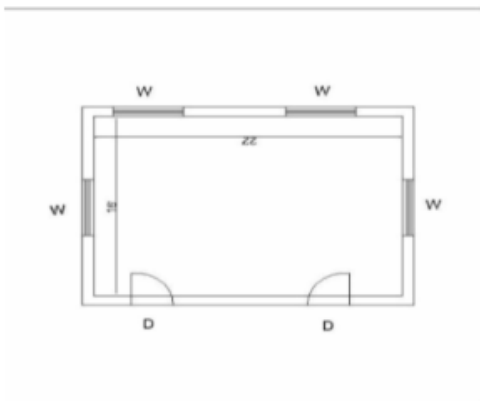

নির্বাচক নিবন্ধন আধিকারিকের স্বাক্ষর

Nazri Naksha

Google Map View

Polling Station Building Front View

Polling Station Front View

Cad View

Key MAP View

1 নাম : বর্ষা কোনার পিতার নাম: বিপ্লব কোনার বাড়ির নং : আকুই বয়স : 21 লিঙ্গ : মহিলা	WSU2383909 ফটো উপলব্ধ	2 নাম : নিবেদিতা কোঙার স্বামীর নাম: বিপ্লব কোঙার বাড়ির নং : না বয়স : 41 লিঙ্গ : মহিলা	WSU1444017 ফটো উপলব্ধ	3 নাম : দীপা গুই স্বামীর নাম: মহাদেব গুই বাড়ির নং : N0007 বয়স : 29 লিঙ্গ : মহিলা	SNV1833953 ফটো উপলব্ধ
4 নাম : রবীন্দ্রনাথ গুই পিতার নাম: সুধীর গোপাল গুই বাড়ির নং : N010 বয়স : 79 লিঙ্গ : পুরুষ	WB/36/255/507107 ফটো উপলব্ধ	5 নাম : কানাই রায় পিতার নাম: সত্যনাথ রায় বাড়ির নং : এন0001 বয়স : 42 লিঙ্গ : পুরুষ	WSU0798207 ফটো উপলব্ধ	6 নাম : সন্ধ্যা রায় পিতার নাম: তারাপদ রায় বাড়ির নং : এন0001 বয়স : 53 লিঙ্গ : মহিলা	WB/36/255/516827 ফটো উপলব্ধ
7 নাম : কৃষ্ণ রায় পিতার নাম: বিশ্বনাথ রায় বাড়ির নং : এন0001 বয়স : 31 লিঙ্গ : পুরুষ	WSU1532332 ফটো উপলব্ধ	8 নাম : সৌরভ গুই পিতার নাম: সত্যনারায়ণ গুই বাড়ির নং : এন0014 বয়স : 23 লিঙ্গ : পুরুষ	WSU2235034 ফটো উপলব্ধ	9 নাম : বাপন গুই পিতার নাম: অনূপ কুমার গুই বাড়ির নং : এন000 বয়স : 21 লিঙ্গ : পুরুষ	WSU2341402 ফটো উপলব্ধ
10 নাম : রিয়া গুই স্বামীর নাম: মধুমঙ্গল গুই বাড়ির নং : এন0013 বয়স : 22 লিঙ্গ : মহিলা	WSU2341436 ফটো উপলব্ধ	11 নাম : দেবজ্যোতি সেন পিতার নাম: দেবশীষ সেন বাড়ির নং : এন002 বয়স : 26 লিঙ্গ : পুরুষ	WSU2260313 ফটো উপলব্ধ	12 নাম : মধু মঙ্গল গুই পিতার নাম: দিলীপ কুমার গুই বাড়ির নং : n0006 বয়স : 34 লিঙ্গ : পুরুষ	WSU1438373 ফটো উপলব্ধ
13 নাম : সৌভিক গুই পিতার নাম: বিশ্বজিৎ গুই বাড়ির নং : এন0001 বয়স : 22 লিঙ্গ : পুরুষ	WSU2308773 ফটো উপলব্ধ	14 নাম : মৌসুমী রায় স্বামীর নাম: কৃষ্ণ রায় বাড়ির নং : এন0001 বয়স : 29 লিঙ্গ : মহিলা	WSU2308955 ফটো উপলব্ধ	15 নাম : সুভাষ গুই পিতার নাম: দেবনারায়ণ গুই বাড়ির নং : n0013 বয়স : 33 লিঙ্গ : পুরুষ	WSU1378223 ফটো উপলব্ধ
16 নাম : তাপসী গুই স্বামীর নাম: অভিজিৎ গুই বাড়ির নং : n0001 বয়স : 40 লিঙ্গ : মহিলা	GGM2453850 ফটো উপলব্ধ	17 নাম : অন্তরা গুই স্বামীর নাম: বিশ্বজিৎ গুই বাড়ির নং : n0247 বয়স : 45 লিঙ্গ : মহিলা	FWC2236461 ফটো উপলব্ধ	18 নাম : শ্যাম সুন্দর গুই পিতার নাম: প্রবোধগোপাল গুই বাড়ির নং : n0009 বয়স : 60 লিঙ্গ : পুরুষ	WB/36/255/507018 ফটো উপলব্ধ
19 নাম : মহাদেব গুই পিতার নাম: বিষ্ণুপদ গুই বাড়ির নং : n0007 বয়স : 33 লিঙ্গ : পুরুষ	WSU1531227 ফটো উপলব্ধ	20 নাম : মঞ্জুরানী গুই স্বামীর নাম: মনোরঞ্জন গুই বাড়ির নং : n0011 বয়স : 57 লিঙ্গ : মহিলা	WB/36/255/507540 ফটো উপলব্ধ	21 নাম : চিত্তরঞ্জন গুই পিতার নাম: অনিল গুই বাড়ির নং : n0012 বয়স : 59 লিঙ্গ : পুরুষ	WB/36/255/507162 ফটো উপলব্ধ
22 নাম : সত্যনারায়ণ গুই পিতার নাম: অনিল গুই বাড়ির নং : n0014 বয়স : 55 লিঙ্গ : পুরুষ	WB/36/255/507514 ফটো উপলব্ধ	23 নাম : মিতারানী গুই স্বামীর নাম: দিলীপকুমার গুই বাড়ির নং : n0006 বয়স : 55 লিঙ্গ : মহিলা	WB/36/255/507105 ফটো উপলব্ধ	24 নাম : অরূপ গুই পিতার নাম: দিলীপ কুমার গুই বাড়ির নং : n0006 বয়স : 29 লিঙ্গ : পুরুষ	WSU1714344 ফটো উপলব্ধ
25 নাম : হীরারানী গুই স্বামীর নাম: শ্যামসুন্দর গুই বাড়ির নং : n0009 বয়স : 50 লিঙ্গ : মহিলা	WB/36/255/507045 ফটো উপলব্ধ	26 নাম : বাসুদেব গুই পিতার নাম: বসন্ত গুই বাড়ির নং : n0001 বয়স : 83 লিঙ্গ : পুরুষ	FWC2375780 ফটো উপলব্ধ	27 নাম : বিশ্বজিৎ গুই পিতার নাম: বাসুদেব গুই বাড়ির নং : বয়স : 51 লিঙ্গ : পুরুষ	FWC1474477 ফটো উপলব্ধ
28 নাম : অভিজিৎ গুই পিতার নাম: বাসুদেব গুই বাড়ির নং : n0001 বয়স : 50 লিঙ্গ : পুরুষ	WB/36/255/507022 ফটো উপলব্ধ	29 নাম : নিরঞ্জন গুই পিতার নাম: বসন্ত গুই বাড়ির নং : n0002 বয়স : 78 লিঙ্গ : পুরুষ	WB/36/255/507672 ফটো উপলব্ধ	30 নাম : মানসী গুই স্বামীর নাম: নিরঞ্জন গুই বাড়ির নং : n0002 বয়স : 66 লিঙ্গ : মহিলা	WB/36/255/507083 ফটো উপলব্ধ