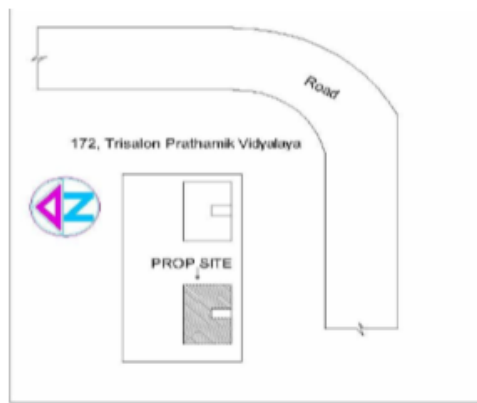

নির্বাচক নিবন্ধন আধিকারিকের স্বাক্ষর

Nazri Naksha

Google Map View

Polling Station Building Front View

Polling Station Front View

Cad View

Key MAP View

1 নাম : হেমন্ত হাজরা পিতার নাম: রুমা হাজরা বাড়ির নং : এন0177 বয়স : 23 লিঙ্গ : পুরুষ	WSU2235893 ফটো উপলব্ধ	2 নাম : সেখ সাজাহান পিতার নাম: গুলমহম্মদ সেখ বাড়ির নং : 79 বয়স : 64 লিঙ্গ : পুরুষ	WB/36/255/543073 ফটো উপলব্ধ	3 নাম : রুমা হাজরা মায়ের নাম: সরস্বতী হাজরা বাড়ির নং : n0177 বয়স : 45 লিঙ্গ : পুরুষ	FWC2063477 ফটো উপলব্ধ
4 নাম : সীমা হাজরা স্বামীর নাম: রুমা হাজরা বাড়ির নং : n0177 বয়স : 41 লিঙ্গ : মহিলা	FWC2237675 ফটো উপলব্ধ	5 নাম : রাজেশ হাজরা পিতার নাম: রুমা হাজরা বাড়ির নং : এন0177 বয়স : 21 লিঙ্গ : পুরুষ	WSU2420396 ফটো উপলব্ধ	6 নাম : বিথীকা খাঁ স্বামীর নাম: প্রশান্ত খাঁ বাড়ির নং : এন0049 বয়স : 26 লিঙ্গ : মহিলা	WSU2001980 ফটো উপলব্ধ
7 নাম : জয়দেব কার্ফা পিতার নাম: লক্ষ্মীনারায়ন কার্ফা বাড়ির নং : n0053 বয়স : 59 লিঙ্গ : পুরুষ	FWC2016749 ফটো উপলব্ধ	8 নাম : মনিকা কার্ফা স্বামীর নাম: জয়দেব কার্ফা বাড়ির নং : n0052 বয়স : 67 লিঙ্গ : মহিলা	WSU2389971 ফটো উপলব্ধ	9 নাম : সুজাতা কার্ফা স্বামীর নাম: প্রতাপ চন্দ্র কার্ফা বাড়ির নং : n0049 বয়স : 42 লিঙ্গ : মহিলা	FWC2016731 ফটো উপলব্ধ
# 10 নাম : অনিন্দিতা দত্ত পিতার নাম: অমর সিংহ দত্ত বাড়ির নং : n0049 বয়স : 38 লিঙ্গ : মহিলা	JJL2550341 ফটো উপলব্ধ	11 নাম : প্রশান্ত খাঁ পিতার নাম: হরু খাঁ বাড়ির নং : n0049 বয়স : 32 লিঙ্গ : পুরুষ	WSU1438712 ফটো উপলব্ধ	12 নাম : রামদুলাল কার্ফা পিতার নাম: হরিপদ কার্ফা বাড়ির নং : n0050 বয়স : 68 লিঙ্গ : পুরুষ	WB/36/255/507327 ফটো উপলব্ধ
13 নাম : বিজয় চাঁদ সাম পিতার নাম: রনজিত সাম বাড়ির নং : n0050 বয়স : 41 লিঙ্গ : পুরুষ	FWC2424430 ফটো উপলব্ধ	14 নাম : মহাদেব কার্ফা পিতার নাম: হরিপদ কার্ফা বাড়ির নং : n0051 বয়স : 70 লিঙ্গ : পুরুষ	WB/36/255/507662 ফটো উপলব্ধ	15 নাম : লক্ষ্মীরানী কার্ফা স্বামীর নাম: মহাদেব কার্ফা বাড়ির নং : n0051 বয়স : 65 লিঙ্গ : মহিলা	WB/36/255/507661 ফটো উপলব্ধ
16 নাম : রবীন্দ্রনাথ কার্ফা পিতার নাম: লক্ষ্মীনারায়ন কার্ফা বাড়ির নং : n0053 বয়স : 65 লিঙ্গ : পুরুষ	WB/36/255/507485 ফটো উপলব্ধ	17 নাম : রেখারানী কার্ফা স্বামীর নাম: রবীন্দ্রনাথ কার্ফা বাড়ির নং : n0053 বয়স : 63 লিঙ্গ : মহিলা	WB/36/255/507700 ফটো উপলব্ধ	18 নাম : কামাখ্যা কার্ফা পিতার নাম: রবীন্দ্রনাথ কার্ফা বাড়ির নং : n0053 বয়স : 44 লিঙ্গ : পুরুষ	FWC2424489 ফটো উপলব্ধ
19 নাম : রামকৃষ্ণ কার্ফা পিতার নাম: গৌর কার্ফা বাড়ির নং : n0049 বয়স : 78 লিঙ্গ : পুরুষ	WSU2308377 ফটো উপলব্ধ	20 নাম : রেখারানী কার্ফা স্বামীর নাম: রামকৃষ্ণ কার্ফা বাড়ির নং : n0049 বয়স : 73 লিঙ্গ : মহিলা	WB/36/255/507057 ফটো উপলব্ধ	21 নাম : সীতারাম কার্ফা পিতার নাম: গৌর কার্ফা বাড়ির নং : n0049 বয়স : 63 লিঙ্গ : পুরুষ	WB/36/255/507157 ফটো উপলব্ধ
22 নাম : পার্থ সারথী কার্ফা পিতার নাম: রামকৃষ্ণ কার্ফা বাড়ির নং : n0049 বয়স : 47 লিঙ্গ : পুরুষ	WSU2308393 ফটো উপলব্ধ	23 নাম : অমিত কার্ফা পিতার নাম: জয়দেব কার্ফা বাড়ির নং : n0053 বয়স : 30 লিঙ্গ : পুরুষ	WSU1740661 ফটো উপলব্ধ	24 নাম : বাসন্তী কার্ফা স্বামীর নাম: লক্ষ্মীনারায়ন কার্ফা বাড়ির নং : n0053 বয়স : 82 লিঙ্গ : মহিলা	WB/36/255/507304 ফটো উপলব্ধ
25 নাম : বুলু সাম স্বামীর নাম: রনজিত সাম বাড়ির নং : n0050 বয়স : 46 লিঙ্গ : মহিলা	FWC2424398 ফটো উপলব্ধ	26 নাম : সুমিত্রা কার্ফা স্বামীর নাম: রামদুলাল কার্ফা বাড়ির নং : n0050 বয়স : 57 লিঙ্গ : মহিলা	WB/36/255/507326 ফটো উপলব্ধ	27 নাম : সংগীতা কার্ফা স্বামীর নাম: পার্থসারথী কার্ফা বাড়ির নং : n0049 বয়স : 41 লিঙ্গ : মহিলা	FWC2316792 ফটো উপলব্ধ
28 নাম : বিষ্ণুপ্রিয়া কার্ফা স্বামীর নাম: সীতারাম কার্ফা বাড়ির নং : n0049 বয়স : 57 লিঙ্গ : মহিলা	WB/36/255/507156 ফটো উপলব্ধ	29 নাম : দিব্যেন্দু দত্ত পিতার নাম: বিষ্ণুপদ দত্ত বাড়ির নং : এন0101 বয়স : 51 লিঙ্গ : পুরুষ	WSU2394682 ফটো উপলব্ধ	30 নাম : মিনা দত্ত স্বামীর নাম: দিব্যেন্দু দত্ত বাড়ির নং : এন0101 বয়স : 43 লিঙ্গ : মহিলা	FWC2239606 ফটো উপলব্ধ