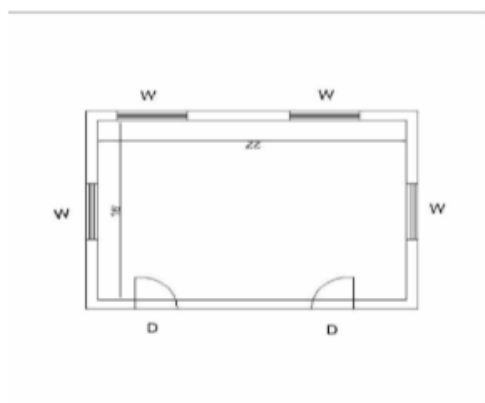

নির্বাচক নিবন্ধন আধিকারিকের স্বাক্ষর

Nazri Naksha

Google Map View

Polling Station Building Front View

Polling Station Front View

Cad View

Key MAP View

1 নাম : হেমন্ত হাজরা পিতার নাম: রুমা হাজরা বাড়ির নং : এন0177 বয়স : 23 লিঙ্গ : পুরুষ	WSU2235893 ফটো উপলব্ধ	2 নাম : সেখ সাজাহান পিতার নাম: গুলমহম্মদ সেখ বাড়ির নং : 79 বয়স : 64 লিঙ্গ : পুরুষ	WB/36/255/543073 ফটো উপলব্ধ	3 নাম : রুমা হাজরা মায়ের নাম: সরস্বতী হাজরা বাড়ির নং : n0177 বয়স : 45 লিঙ্গ : পুরুষ	FWC2063477 ফটো উপলব্ধ
4 নাম : সীমা হাজরা স্বামীর নাম: রুমা হাজরা বাড়ির নং : n0177 বয়স : 41 লিঙ্গ : মহিলা	FWC2237675 ফটো উপলব্ধ	5 নাম : রাজেশ হাজরা পিতার নাম: রুমা হাজরা বাড়ির নং : এন0177 বয়স : 21 লিঙ্গ : পুরুষ	WSU2420396 ফটো উপলব্ধ	6 নাম : বিথীকা খাঁ স্বামীর নাম: প্রশান্ত খাঁ বাড়ির নং : এন0049 বয়স : 26 লিঙ্গ : মহিলা	WSU2001980 ফটো উপলব্ধ
7 নাম : জয়দেব কার্ফা পিতার নাম: লক্ষ্মীনারায়ন কার্ফা বাড়ির নং : n0053 বয়স : 59 লিঙ্গ : পুরুষ	FWC2016749 ফটো উপলব্ধ	8 নাম : মনিকা কার্ফা স্বামীর নাম: জয়দেব কার্ফা বাড়ির নং : n0052 বয়স : 67 লিঙ্গ : মহিলা	WSU2389971 ফটো উপলব্ধ	9 নাম : সুজাতা কার্ফা স্বামীর নাম: প্রতাপ চন্দ্র কার্ফা বাড়ির নং : n0049 বয়স : 42 লিঙ্গ : মহিলা	FWC2016731 ফটো উপলব্ধ
# 10 নাম : অনিন্দিতা দত্ত পিতার নাম: অমর সিংহ দত্ত বাড়ির নং : n0049 বয়স : 38 লিঙ্গ : মহিলা	JJL2550341 ফটো উপলব্ধ	11 নাম : প্রশান্ত খাঁ পিতার নাম: হরু খাঁ বাড়ির নং : n0049 বয়স : 32 লিঙ্গ : পুরুষ	WSU1438712 ফটো উপলব্ধ	12 নাম : রামদুলাল কার্ফা পিতার নাম: হরিপদ কার্ফা বাড়ির নং : n0050 বয়স : 68 লিঙ্গ : পুরুষ	WB/36/255/507327 ফটো উপলব্ধ
13 নাম : বিজয় চাঁদ সাম পিতার নাম: রনজিত সাম বাড়ির নং : n0050 বয়স : 41 লিঙ্গ : পুরুষ	FWC2424430 ফটো উপলব্ধ	14 নাম : মহাদেব কার্ফা পিতার নাম: হরিপদ কার্ফা বাড়ির নং : n0051 বয়স : 70 লিঙ্গ : পুরুষ	WB/36/255/507662 ফটো উপলব্ধ	15 নাম : লক্ষ্মীরানী কার্ফা স্বামীর নাম: মহাদেব কার্ফা বাড়ির নং : n0051 বয়স : 65 লিঙ্গ : মহিলা	WB/36/255/507661 ফটো উপলব্ধ
16 নাম : রবীন্দ্রনাথ কার্ফা পিতার নাম: লক্ষ্মীনারায়ন কার্ফা বাড়ির নং : n0053 বয়স : 65 লিঙ্গ : পুরুষ	WB/36/255/507485 ফটো উপলব্ধ	17 নাম : রেখারানী কার্ফা স্বামীর নাম: রবীন্দ্রনাথ কার্ফা বাড়ির নং : n0053 বয়স : 63 লিঙ্গ : মহিলা	WB/36/255/507700 ফটো উপলব্ধ	18 নাম : কামাখ্যা কার্ফা পিতার নাম: রবীন্দ্রনাথ কার্ফা বাড়ির নং : n0053 বয়স : 44 লিঙ্গ : পুরুষ	FWC2424489 ফটো উপলব্ধ
19 নাম : রামকৃষ্ণ কার্ফা পিতার নাম: গৌর কার্ফা বাড়ির নং : n0049 বয়স : 78 লিঙ্গ : পুরুষ	WSU2308377 ফটো উপলব্ধ	20 নাম : রেখারানী কার্ফা স্বামীর নাম: রামকৃষ্ণ কার্ফা বাড়ির নং : n0049 বয়স : 73 লিঙ্গ : মহিলা	WB/36/255/507057 ফটো উপলব্ধ	21 নাম : সীতারাম কার্ফা পিতার নাম: গৌর কার্ফা বাড়ির নং : n0049 বয়স : 63 লিঙ্গ : পুরুষ	WB/36/255/507157 ফটো উপলব্ধ
22 নাম : পার্থ সারথী কার্ফা পিতার নাম: রামকৃষ্ণ কার্ফা বাড়ির নং : n0049 বয়স : 47 লিঙ্গ : পুরুষ	WSU2308393 ফটো উপলব্ধ	23 নাম : অমিত কার্ফা পিতার নাম: জয়দেব কার্ফা বাড়ির নং : n0053 বয়স : 30 লিঙ্গ : পুরুষ	WSU1740661 ফটো উপলব্ধ	24 নাম : বাসন্তী কার্ফা স্বামীর নাম: লক্ষ্মীনারায়ন কার্ফা বাড়ির নং : n0053 বয়স : 82 লিঙ্গ : মহিলা	WB/36/255/507304 ফটো উপলব্ধ
25 নাম : বুলু সাম স্বামীর নাম: রনজিত সাম বাড়ির নং : n0050 বয়স : 46 লিঙ্গ : মহিলা	FWC2424398 ফটো উপলব্ধ	26 নাম : সুমিত্রা কার্ফা স্বামীর নাম: রামদুলাল কার্ফা বাড়ির নং : n0050 বয়স : 57 লিঙ্গ : মহিলা	WB/36/255/507326 ফটো উপলব্ধ	27 নাম : সংগীতা কার্ফা স্বামীর নাম: পার্থসারথী কার্ফা বাড়ির নং : n0049 বয়স : 41 লিঙ্গ : মহিলা	FWC2316792 ফটো উপলব্ধ
28 নাম : বিষ্ণুপ্রিয়া কার্ফা স্বামীর নাম: সীতারাম কার্ফা বাড়ির নং : n0049 বয়স : 57 লিঙ্গ : মহিলা	WB/36/255/507156 ফটো উপলব্ধ	29 নাম : দিব্যেন্দু দত্ত পিতার নাম: বিষ্ণুপদ দত্ত বাড়ির নং : এন0101 বয়স : 51 লিঙ্গ : পুরুষ	WSU2394682 ফটো উপলব্ধ	30 নাম : মিনা দত্ত স্বামীর নাম: দিব্যেন্দু দত্ত বাড়ির নং : এন0101 বয়স : 43 লিঙ্গ : মহিলা	FWC2239606 ফটো উপলব্ধ