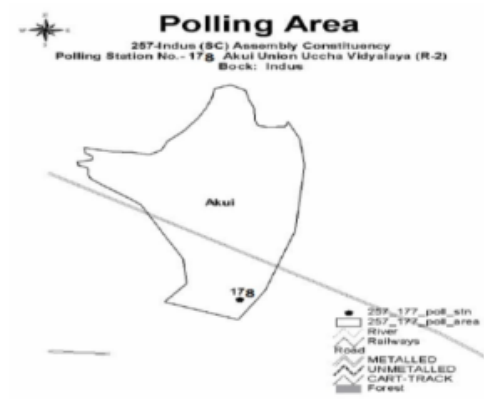

Nazri Naksha