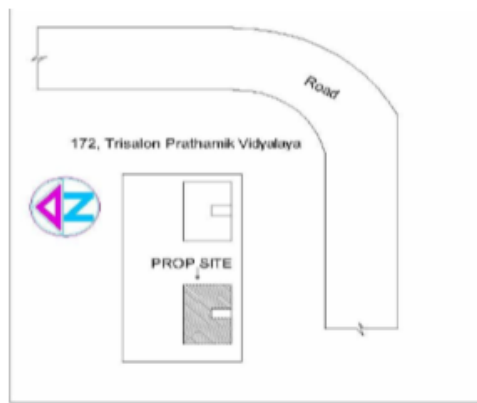

নির্বাচক নিবন্ধন আধিকারিকের স্বাক্ষর

Nazri Naksha

Google Map View

Polling Station Building Front View

Polling Station Front View

Cad View

Key MAP View

1 নাম : ইন্দিরা (গোস্বামী)মুখোপাধ্যায় স্বামীর নাম: পার্থপতিম মুখোপাধ্যায় বাড়ির নং : n0167 বয়স : 40 লিঙ্গ : মহিলা	FWC2308963 ফটো উপলব্ধ	2 নাম : আশারানী দত্ত (হাটি) স্বামীর নাম: বিপ্রদাস হাটি বাড়ির নং : n0166 বয়স : 35 লিঙ্গ : মহিলা	WSU1438696 ফটো উপলব্ধ	3 নাম : পিন্টু কুমার তা পিতার নাম: মনোজ কুমার তা বাড়ির নং : n0051 বয়স : 40 লিঙ্গ : পুরুষ	WSU1193002 ফটো উপলব্ধ
4 নাম : মনোজ কুমার তা পিতার নাম: অধীর তা বাড়ির নং : n0051 বয়স : 70 লিঙ্গ : পুরুষ	WSU2048205 ফটো উপলব্ধ	5 নাম : পলাশ কুমার তা পিতার নাম: মনোজ কুমার তা বাড়ির নং : n0051 বয়স : 42 লিঙ্গ : পুরুষ	FWC2016962 ফটো উপলব্ধ	6 নাম : তনুশ্রী মহাস্তা(তা) স্বামীর নাম: পলাশ কুমার তা বাড়ির নং : n0051 বয়স : 43 লিঙ্গ : মহিলা	WSU1288497 ফটো উপলব্ধ
7 নাম : মৌসুমী তা স্বামীর নাম: স্বপন তা বাড়ির নং : n0051 বয়স : 54 লিঙ্গ : মহিলা	FWC1515147 ফটো উপলব্ধ	8 নাম : নবনীতা সহানা (তা) স্বামীর নাম: পিন্টু কুমার তা বাড়ির নং : N0051 বয়স : 30 লিঙ্গ : মহিলা	WSU2180230 ফটো উপলব্ধ	9 নাম : শিল্পা তা পিতার নাম: স্বপন তা বাড়ির নং : N0051 বয়স : 25 লিঙ্গ : মহিলা	WSU2180263 ফটো উপলব্ধ
10 নাম : মুনমুন তা পিতার নাম: স্বপন তা বাড়ির নং : 120051 বয়স : 29 লিঙ্গ : মহিলা	WSU2180297 ফটো উপলব্ধ	11 নাম : রেখা তা স্বামীর নাম: মনোজ তা বাড়ির নং : n0051 বয়স : 66 লিঙ্গ : মহিলা	WSU2048197 ফটো উপলব্ধ	12 নাম : মুকুল তা পিতার নাম: নিখিল তা বাড়ির নং : n0051 বয়স : 29 লিঙ্গ : পুরুষ	WSU1714716 ফটো উপলব্ধ
13 নাম : স্বপন তা পিতার নাম: অধীর তা বাড়ির নং : n0051 বয়স : 58 লিঙ্গ : পুরুষ	WB/36/255/510037 ফটো উপলব্ধ	14 নাম : উশশী কোঙার স্বামীর নাম: রাজেশ কোঙার বাড়ির নং : n0150 বয়স : 32 লিঙ্গ : মহিলা	WSU1635010 ফটো উপলব্ধ	15 নাম : রাজেশ কোঙার পিতার নাম: কুশ প্রসাদ কোঙার বাড়ির নং : n0150 বয়স : 41 লিঙ্গ : পুরুষ	JVP2386019 ফটো উপলব্ধ
16 নাম : অনিমা রানি স্বামীর নাম: কুশ প্রসাদ কোঙার বাড়ির নং : n0149 বয়স : 63 লিঙ্গ : মহিলা	WSU2461820 ফটো উপলব্ধ	17 নাম : শুভেন্দু কোঙার পিতার নাম: ধনকৃষ্ণ কোঙার বাড়ির নং : n0093 বয়স : 43 লিঙ্গ : পুরুষ	FWC2016814 ফটো উপলব্ধ	18 নাম : সুনীতা কোনার স্বামীর নাম: ধনকৃষ্ণ কোনার বাড়ির নং : n0093 বয়স : 63 লিঙ্গ : মহিলা	WB/36/255/510335 ফটো উপলব্ধ
19 নাম : মিতা কোঙার স্বামীর নাম: শুভেন্দু কোঙার বাড়ির নং : n0093 বয়স : 36 লিঙ্গ : মহিলা	WSU1532027 ফটো উপলব্ধ	20 নাম : শরদিন্দু কোঙার পিতার নাম: বিশ্বেশ্বর কোঙার বাড়ির নং : n0093 বয়স : 50 লিঙ্গ : পুরুষ	WB/36/255/510367 ফটো উপলব্ধ	21 নাম : পৌরী কোনার স্বামীর নাম: শরদিন্দু কোনার বাড়ির নং : n0093 বয়স : 55 লিঙ্গ : মহিলা	FWC2236438 ফটো উপলব্ধ
22 নাম : কুশ প্রসাদ কোঙার পিতার নাম: মনোরঞ্জন কোঙার বাড়ির নং : n0148 বয়স : 65 লিঙ্গ : পুরুষ	JVP1562446 ফটো উপলব্ধ	23 নাম : রুনা কোনার স্বামীর নাম: নিশীথ বরন কোনার বাড়ির নং : n0044 বয়স : 50 লিঙ্গ : মহিলা	FWC1476035 ফটো উপলব্ধ	24 নাম : সুনীল বিকাশ কোনার পিতার নাম: উমাপদ কোনার বাড়ির নং : n0044 বয়স : 75 লিঙ্গ : পুরুষ	WB/36/255/510231 ফটো উপলব্ধ
25 নাম : অমিতাভ কোনার পিতার নাম: হিমাংশু কোনার বাড়ির নং : n0044 বয়স : 50 লিঙ্গ : পুরুষ	FWC2016806 ফটো উপলব্ধ	26 নাম : শুচরিতা কোনার স্বামীর নাম: সুনীল কোনার বাড়ির নং : n0044 বয়স : 59 লিঙ্গ : মহিলা	WB/36/255/510226 ফটো উপলব্ধ	27 নাম : নিশীথ বরন কোনার পিতার নাম: গঙ্গানারায়ন কোনার বাড়ির নং : n0044 বয়স : 62 লিঙ্গ : পুরুষ	FWC1473750 ফটো উপলব্ধ
28 নাম : নির্মালা কোনার পিতার নাম: নিশীথ বরন কোনার বাড়ির নং : এন০০৪৪ বয়স : 25 লিঙ্গ : পুরুষ	WSU2002160 ফটো উপলব্ধ	29 নাম : সানিউল সেখ পিতার নাম: সাজাহান সেখ বাড়ির নং : n0044 বয়স : 33 লিঙ্গ : পুরুষ	WSU1438829 ফটো উপলব্ধ	30 নাম : গঙ্গানারায়ন কোনার পিতার নাম: উমাপদ কোনার বাড়ির নং : n0044 বয়স : 88 লিঙ্গ : পুরুষ	WB/36/255/510413 ফটো উপলব্ধ