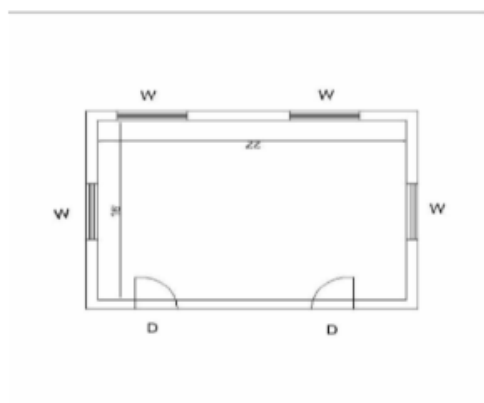

নির্বাচক নিবন্ধন আধিকারিকের স্বাক্ষর

Nazri Naksha

Google Map View

Polling Station Building Front View

Polling Station Front View

Cad View

Key MAP View

1 নাম : ইন্দিরা (গোস্বামী)মুখোপাধ্যায় স্বামীর নাম: পার্থপতিম মুখোপাধ্যায় বাড়ির নং : n0167 বয়স : 40 লিঙ্গ : মহিলা	FWC2308963 ফটো উপলব্ধ	2 নাম : আশারানী দত্ত (হাটি) স্বামীর নাম: বিপ্রদাস হাটি বাড়ির নং : n0166 বয়স : 35 লিঙ্গ : মহিলা	WSU1438696 ফটো উপলব্ধ	3 নাম : পিন্টু কুমার তা পিতার নাম: মনোজ কুমার তা বাড়ির নং : n0051 বয়স : 40 লিঙ্গ : পুরুষ	WSU1193002 ফটো উপলব্ধ
4 নাম : মনোজ কুমার তা পিতার নাম: অধীর তা বাড়ির নং : n0051 বয়স : 70 লিঙ্গ : পুরুষ	WSU2048205 ফটো উপলব্ধ	5 নাম : পলাশ কুমার তা পিতার নাম: মনোজ কুমার তা বাড়ির নং : n0051 বয়স : 42 লিঙ্গ : পুরুষ	FWC2016962 ফটো উপলব্ধ	6 নাম : তনুশ্রী মহাস্তা(তা) স্বামীর নাম: পলাশ কুমার তা বাড়ির নং : n0051 বয়স : 43 লিঙ্গ : মহিলা	WSU1288497 ফটো উপলব্ধ
7 নাম : মৌসুমী তা স্বামীর নাম: স্বপন তা বাড়ির নং : n0051 বয়স : 54 লিঙ্গ : মহিলা	FWC1515147 ফটো উপলব্ধ	8 নাম : নবনীতা সহানা (তা) স্বামীর নাম: পিন্টু কুমার তা বাড়ির নং : N0051 বয়স : 30 লিঙ্গ : মহিলা	WSU2180230 ফটো উপলব্ধ	9 নাম : শিল্পা তা পিতার নাম: স্বপন তা বাড়ির নং : N0051 বয়স : 25 লিঙ্গ : মহিলা	WSU2180263 ফটো উপলব্ধ
10 নাম : মুনমুন তা পিতার নাম: স্বপন তা বাড়ির নং : 120051 বয়স : 29 লিঙ্গ : মহিলা	WSU2180297 ফটো উপলব্ধ	11 নাম : রেখা তা স্বামীর নাম: মনোজ তা বাড়ির নং : n0051 বয়স : 66 লিঙ্গ : মহিলা	WSU2048197 ফটো উপলব্ধ	12 নাম : মুকুল তা পিতার নাম: নিখিল তা বাড়ির নং : n0051 বয়স : 29 লিঙ্গ : পুরুষ	WSU1714716 ফটো উপলব্ধ
13 নাম : স্বপন তা পিতার নাম: অধীর তা বাড়ির নং : n0051 বয়স : 58 লিঙ্গ : পুরুষ	WB/36/255/510037 ফটো উপলব্ধ	14 নাম : উশশী কোঙার স্বামীর নাম: রাজেশ কোঙার বাড়ির নং : n0150 বয়স : 32 লিঙ্গ : মহিলা	WSU1635010 ফটো উপলব্ধ	15 নাম : রাজেশ কোঙার পিতার নাম: কুশ প্রসাদ কোঙার বাড়ির নং : n0150 বয়স : 41 লিঙ্গ : পুরুষ	JVP2386019 ফটো উপলব্ধ
16 নাম : অনিমা রানি স্বামীর নাম: কুশ প্রসাদ কোঙার বাড়ির নং : n0149 বয়স : 63 লিঙ্গ : মহিলা	WSU2461820 ফটো উপলব্ধ	17 নাম : শুভেন্দু কোঙার পিতার নাম: ধনকৃষ্ণ কোঙার বাড়ির নং : n0093 বয়স : 43 লিঙ্গ : পুরুষ	FWC2016814 ফটো উপলব্ধ	18 নাম : সুনীতা কোনার স্বামীর নাম: ধনকৃষ্ণ কোনার বাড়ির নং : n0093 বয়স : 63 লিঙ্গ : মহিলা	WB/36/255/510335 ফটো উপলব্ধ
19 নাম : মিতা কোঙার স্বামীর নাম: শুভেন্দু কোঙার বাড়ির নং : n0093 বয়স : 36 লিঙ্গ : মহিলা	WSU1532027 ফটো উপলব্ধ	20 নাম : শরদিন্দু কোঙার পিতার নাম: বিশ্বেশ্বর কোঙার বাড়ির নং : n0093 বয়স : 50 লিঙ্গ : পুরুষ	WB/36/255/510367 ফটো উপলব্ধ	21 নাম : পৌরী কোনার স্বামীর নাম: শরদিন্দু কোনার বাড়ির নং : n0093 বয়স : 55 লিঙ্গ : মহিলা	FWC2236438 ফটো উপলব্ধ
22 নাম : কুশ প্রসাদ কোঙার পিতার নাম: মনোরঞ্জন কোঙার বাড়ির নং : n0148 বয়স : 65 লিঙ্গ : পুরুষ	JVP1562446 ফটো উপলব্ধ	23 নাম : রুনা কোনার স্বামীর নাম: নিশীথ বরন কোনার বাড়ির নং : n0044 বয়স : 50 লিঙ্গ : মহিলা	FWC1476035 ফটো উপলব্ধ	24 নাম : সুনীল বিকাশ কোনার পিতার নাম: উমাপদ কোনার বাড়ির নং : n0044 বয়স : 75 লিঙ্গ : পুরুষ	WB/36/255/510231 ফটো উপলব্ধ
25 নাম : অমিতাভ কোনার পিতার নাম: হিমাংশু কোনার বাড়ির নং : n0044 বয়স : 50 লিঙ্গ : পুরুষ	FWC2016806 ফটো উপলব্ধ	26 নাম : শুচরিতা কোনার স্বামীর নাম: সুনীল কোনার বাড়ির নং : n0044 বয়স : 59 লিঙ্গ : মহিলা	WB/36/255/510226 ফটো উপলব্ধ	27 নাম : নিশীথ বরন কোনার পিতার নাম: গঙ্গানারায়ন কোনার বাড়ির নং : n0044 বয়স : 62 লিঙ্গ : পুরুষ	FWC1473750 ফটো উপলব্ধ
28 নাম : নির্মালা কোনার পিতার নাম: নিশীথ বরন কোনার বাড়ির নং : এন০০৪৪ বয়স : 25 লিঙ্গ : পুরুষ	WSU2002160 ফটো উপলব্ধ	29 নাম : সানিউল সেখ পিতার নাম: সাজাহান সেখ বাড়ির নং : n0044 বয়স : 33 লিঙ্গ : পুরুষ	WSU1438829 ফটো উপলব্ধ	30 নাম : গঙ্গানারায়ন কোনার পিতার নাম: উমাপদ কোনার বাড়ির নং : n0044 বয়স : 88 লিঙ্গ : পুরুষ	WB/36/255/510413 ফটো উপলব্ধ