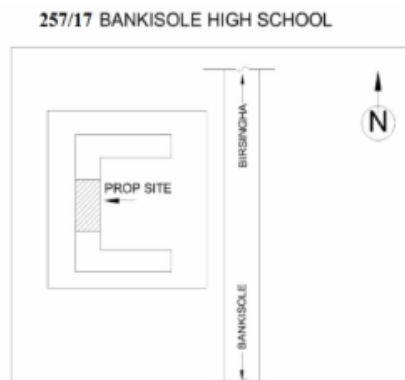

Key MAP View