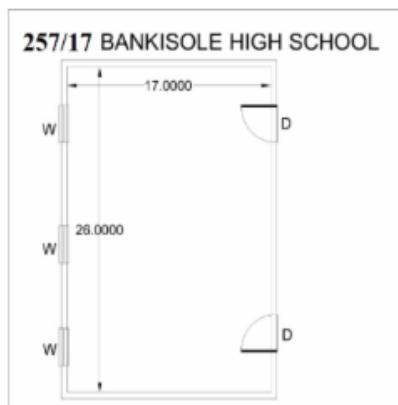

নির্বাচক নিবন্ধন আধিকারিকের স্বাক্ষর

Nazri Naksha

Google Map View

Polling Station Building Front View

Polling Station Front View

Cad View

Key MAP View

1 নাম : তরুন অধিকারী পিতার নাম: লালমোহন অধিকারী বাড়ির নং : n0002 বয়স : 59 লিঙ্গ : পুরুষ	WSU0066134	ফটো উপলব্ধ	2 নাম : সুমিত্রা অধিকারী স্বামীর নাম: তরুন অধিকারী বাড়ির নং : n0002 বয়স : 53 লিঙ্গ : মহিলা	WB/36/255/036439	ফটো উপলব্ধ	3 নাম : মলয় অধিকারী পিতার নাম: তরুন অধিকারী বাড়ির নং : n0002 বয়স : 36 লিঙ্গ : পুরুষ	WSU1208826	ফটো উপলব্ধ
4 নাম : চন্দন অধিকারী পিতার নাম: তরুন অধিকারী বাড়ির নং : n0002 বয়স : 33 লিঙ্গ : পুরুষ	WSU1399591	ফটো উপলব্ধ	5 নাম : পূজা অধিকারী স্বামীর নাম: মলয় অধিকারী বাড়ির নং : n0002 বয়স : 27 লিঙ্গ : মহিলা	WSU1869551	ফটো উপলব্ধ	S 6 নাম : শিলা ভট্টাচার্য্য পিতার নাম: মনোব্রজ ভট্টাচার্য্য বাড়ির নং : এন0002 বয়স : 22 লিঙ্গ : মহিলা	WSU2412005	ফটো উপলব্ধ
7 নাম : রিয়া ভট্টাচার্য্য পিতার নাম: মনোব্রজ ভট্টাচার্য্য বাড়ির নং : এন0002 বয়স : 20 লিঙ্গ : মহিলা	WSU2412021	ফটো উপলব্ধ	8 নাম : সৌরভ কুণ্ডু পিতার নাম: হারধন কুণ্ডু বাড়ির নং : n0166 বয়স : 24 লিঙ্গ : পুরুষ	WSU2131258	ফটো উপলব্ধ	9 নাম : মঞ্জু কিস্কু স্বামীর নাম: লাল্টু কিস্কু বাড়ির নং : n0103 বয়স : 28 লিঙ্গ : মহিলা	WSU2131597	ফটো উপলব্ধ
10 নাম : বিমলেন্দু কেশ পিতার নাম: শচীনন্দন কেশ বাড়ির নং : n0003 বয়স : 65 লিঙ্গ : পুরুষ	WB/36/255/036262	ফটো উপলব্ধ	11 নাম : হারাধন কেশ পিতার নাম: বিমলেন্দু কেশ বাড়ির নং : n0003 বয়স : 38 লিঙ্গ : পুরুষ	FWC2264224	ফটো উপলব্ধ	12 নাম : চম্পা কেশ স্বামীর নাম: হারাধন কেশ বাড়ির নং : n0003 বয়স : 34 লিঙ্গ : মহিলা	WSU1399906	ফটো উপলব্ধ
13 নাম : কমলা কৈবর্ত স্বামীর নাম: যষ্টি কৈবর্ত বাড়ির নং : n0053 বয়স : 83 লিঙ্গ : মহিলা	WB/36/255/036329	ফটো উপলব্ধ	14 নাম : লক্ষ্মন কৈবর্ত পিতার নাম: যষ্টি কৈবর্ত বাড়ির নং : n0053 বয়স : 63 লিঙ্গ : পুরুষ	FWC2333433	ফটো উপলব্ধ	15 নাম : অনিমা কৈবর্ত স্বামীর নাম: উত্তম কৈবর্ত বাড়ির নং : n0053 বয়স : 56 লিঙ্গ : মহিলা	FWC1387208	ফটো উপলব্ধ
16 নাম : পদ্মা কৈবর্ত স্বামীর নাম: লক্ষ্মন কৈবর্ত বাড়ির নং : n0053 বয়স : 58 লিঙ্গ : মহিলা	WB/36/255/036640	ফটো উপলব্ধ	17 নাম : শ্যামাপদ কৈবর্ত পিতার নাম: লক্ষ্মন কৈবর্ত বাড়ির নং : n0053 বয়স : 34 লিঙ্গ : পুরুষ	WSU1468222	ফটো উপলব্ধ	18 নাম : রিংকু কৈবর্ত স্বামীর নাম: উমাপদ কৈবর্ত বাড়ির নং : 117 বয়স : 34 লিঙ্গ : মহিলা	WSU1468321	ফটো উপলব্ধ
19 নাম : নিমাই কৈবর্ত পিতার নাম: কৃষ্ণ কৈবর্ত বাড়ির নং : n0175 বয়স : 67 লিঙ্গ : পুরুষ	WB/36/255/036687	ফটো উপলব্ধ	20 নাম : তারাপদ কৈবর্ত পিতার নাম: নিমাই কৈবর্ত বাড়ির নং : n0175 বয়স : 36 লিঙ্গ : পুরুষ	FWC2429819	ফটো উপলব্ধ	21 নাম : প্রবীর কৈবর্ত পিতার নাম: জয়দেব কৈবর্ত বাড়ির নং : n0175 বয়স : 31 লিঙ্গ : পুরুষ	WSU1468230	ফটো উপলব্ধ
22 নাম : ইন্দিরা দাস কৈবর্ত স্বামীর নাম: তারাপদ কৈবর্ত বাড়ির নং : এন0175 বয়স : 26 লিঙ্গ : মহিলা	WSU2262087	ফটো উপলব্ধ	23 নাম : উমাপদ কৈবর্ত পিতার নাম: লক্ষ্মন চন্দ্র কৈবর্ত বাড়ির নং : 117 বয়স : 37 লিঙ্গ : পুরুষ	FWC2387223	ফটো উপলব্ধ	24 নাম : স্বঘভ কোনার পিতার নাম: অনূপ কোনার বাড়ির নং : এন0157 বয়স : 25 লিঙ্গ : পুরুষ	WSU2009165	ফটো উপলব্ধ
25 নাম : সুজয় কোনার পিতার নাম: সুভাষ কোনার বাড়ির নং : n0082 বয়স : 40 লিঙ্গ : পুরুষ	FWC2333524	ফটো উপলব্ধ	26 নাম : সমীরন কোঙার পিতার নাম: মানস কোঙার বাড়ির নং : n0004 বয়স : 33 লিঙ্গ : পুরুষ	WSU1343557	ফটো উপলব্ধ	27 নাম : চন্দনা কোনার পিতার নাম: মৃত্যুঞ্জয় কোনার বাড়ির নং : n0004 বয়স : 61 লিঙ্গ : মহিলা	WB/36/255/036298	ফটো উপলব্ধ
28 নাম : হারাধন ঘোষ পিতার নাম: বিপত্তারণ ঘোষ বাড়ির নং : n0049 বয়স : 55 লিঙ্গ : পুরুষ	WB/36/255/036773	ফটো উপলব্ধ	29 নাম : উমা ঘোষ স্বামীর নাম: বিপত্তারণ ঘোষ বাড়ির নং : n0049 বয়স : 70 লিঙ্গ : মহিলা	WB/36/255/036587	ফটো উপলব্ধ	30 নাম : বিপত্তারণ ঘোষ পিতার নাম: গুইরাম ঘোষ বাড়ির নং : n0049 বয়স : 78 লিঙ্গ : পুরুষ	WB/36/255/036706	ফটো উপলব্ধ