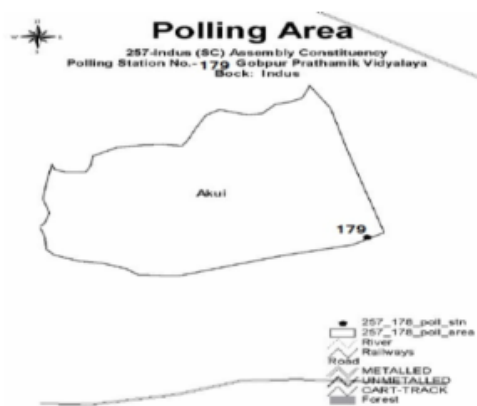

Nazri Naksha