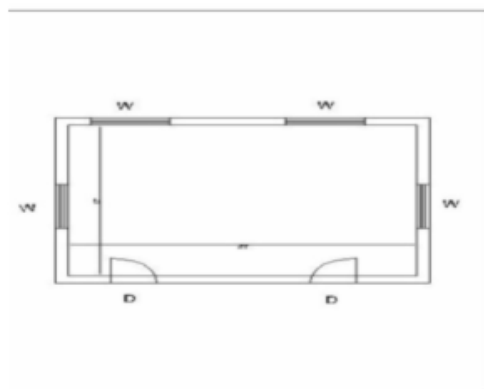

নির্বাচক নিবন্ধন আধিকারিকের স্বাক্ষর

Nazri Naksha

Google Map View

Polling Station Building Front View

Polling Station Front View

Cad View

Key MAP View

1	FWC1267814	নাম : জয়ন্ত নাথ কোলে পিতার নাম: নিরঞ্জন কোলে বাড়ির নং : n0004 বয়স : 57 লিঙ্গ : পুরুষ	ফটো উপলব্ধ	2	WSU2150910	নাম : রেবা কোলে স্বামীর নাম: সিদ্ধেশ্বর কোলে বাড়ির নং : n0002 বয়স : 60 লিঙ্গ : মহিলা	ফটো উপলব্ধ	3	FWC2019271	নাম : মুকুল কোলে পিতার নাম: সিদ্ধেশ্বর কোলে বাড়ির নং : n0002 বয়স : 42 লিঙ্গ : পুরুষ	ফটো উপলব্ধ
4	WSU2150936	নাম : সিদ্ধেশ্বর কোলে পিতার নাম: হরিসাধন কোলে বাড়ির নং : n0002 বয়স : 66 লিঙ্গ : পুরুষ	ফটো উপলব্ধ	5	FWC1267509	নাম : মনোতোষ কোলে পিতার নাম: বাসুদেব কোলে বাড়ির নং : n0006 বয়স : 46 লিঙ্গ : পুরুষ	ফটো উপলব্ধ	6	WSU1340215	নাম : স্বপ্না কুম্ভু(কোলে) স্বামীর নাম: সন্তোষ কোলে বাড়ির নং : n0006 বয়স : 35 লিঙ্গ : মহিলা	ফটো উপলব্ধ
7	WB/36/255/516045	নাম : সন্তোষ কোলে পিতার নাম: বাসুদেব কোলে বাড়ির নং : n0006 বয়স : 51 লিঙ্গ : পুরুষ	ফটো উপলব্ধ	8	WB/36/255/516098	নাম : ঝর্ণা কোলে স্বামীর নাম: বাসুদেব কোলে বাড়ির নং : n0006 বয়স : 60 লিঙ্গ : মহিলা	ফটো উপলব্ধ	9	WB/36/255/516134	নাম : বাসুদেব কোলে পিতার নাম: গোকুল কোলে বাড়ির নং : n0006 বয়স : 72 লিঙ্গ : পুরুষ	ফটো উপলব্ধ
10	WB/36/255/516072	নাম : নির্মালা কোলে স্বামীর নাম: তারাপদ কোলে বাড়ির নং : n0005 বয়স : 87 লিঙ্গ : মহিলা	ফটো উপলব্ধ	11	FWC2238301	নাম : শাশুতী কোলে স্বামীর নাম: জয়ন্ত নাথ কোলে বাড়ির নং : n0004 বয়স : 47 লিঙ্গ : মহিলা	ফটো উপলব্ধ	12	WSU1340108	নাম : প্রসেনজিৎ কোলে পিতার নাম: রঘুনাথ কোলে বাড়ির নং : n0004 বয়স : 35 লিঙ্গ : পুরুষ	ফটো উপলব্ধ
13	WB/36/255/516103	নাম : কাকলী কোলে স্বামীর নাম: রঘুনাথ কোলে বাড়ির নং : n0004 বয়স : 52 লিঙ্গ : মহিলা	ফটো উপলব্ধ	14	WB/36/255/516074	নাম : আঙ্গুরবালা কোলে স্বামীর নাম: নিরঞ্জন কোলে বাড়ির নং : n0004 বয়স : 82 লিঙ্গ : মহিলা	ফটো উপলব্ধ	15	WB/36/255/516006	নাম : শিশির কোলে পিতার নাম: হরিসাধন কোলে বাড়ির নং : n0003 বয়স : 63 লিঙ্গ : পুরুষ	ফটো উপলব্ধ
16	WSU2239283	নাম : নিবেদিতা কোলে পিতার নাম: জয়ন্ত কোলে বাড়ির নং : এন0004 বয়স : 23 লিঙ্গ : মহিলা	ফটো উপলব্ধ	17	WSU2239937	নাম : মীনাঙ্কী দত্ত স্বামীর নাম: শুভায়ু দত্ত বাড়ির নং : এন0005 বয়স : 24 লিঙ্গ : মহিলা	ফটো উপলব্ধ	18	WSU2385250	নাম : রঘুনাথ কোলে পিতার নাম: নিরঞ্জন কোলে বাড়ির নং : n0004 বয়স : 64 লিঙ্গ : পুরুষ	ফটো উপলব্ধ
19	WSU2309334	নাম : অনুশ্রী খাঁ পিতার নাম: সুকুমার খাঁ বাড়ির নং : এন0007 বয়স : 22 লিঙ্গ : মহিলা	ফটো উপলব্ধ	20	WSU2151314	নাম : বিমান খাঁন পিতার নাম: ভুগুরাম খাঁন বাড়ির নং : N0007 বয়স : 24 লিঙ্গ : পুরুষ	ফটো উপলব্ধ	21	FWC2238343	নাম : বিশ্বজিত খাঁ পিতার নাম: শক্তিপদ খাঁ বাড়ির নং : n0007 বয়স : 41 লিঙ্গ : পুরুষ	ফটো উপলব্ধ
22	FWC1267368	নাম : পরেশনাথ খাঁ পিতার নাম: শক্তিপদ খাঁ বাড়ির নং : n0007 বয়স : 47 লিঙ্গ : পুরুষ	ফটো উপলব্ধ	23	WB/36/255/516767	নাম : শীতলচন্দ্র খাঁ পিতার নাম: শক্তিপদ খাঁ বাড়ির নং : n0007 বয়স : 62 লিঙ্গ : পুরুষ	ফটো উপলব্ধ	24	WB/36/255/516668	নাম : বিমলা খাঁ স্বামীর নাম: শক্তিপদ খাঁ বাড়ির নং : n0007 বয়স : 80 লিঙ্গ : মহিলা	ফটো উপলব্ধ
25	WSU1800291	নাম : সনাতন খাঁ পিতার নাম: সহদেব খাঁ বাড়ির নং : n0008 বয়স : 29 লিঙ্গ : পুরুষ	ফটো উপলব্ধ	26	WB/36/255/516692	নাম : শম্ভুনাথ খাঁ পিতার নাম: শংকরচন্দ্র খাঁ বাড়ির নং : n0009 বয়স : 57 লিঙ্গ : পুরুষ	ফটো উপলব্ধ	27	WSU1632181	নাম : সুস্মিতা খাঁ পিতার নাম: শীতল খাঁ বাড়ির নং : n0007 বয়স : 30 লিঙ্গ : মহিলা	ফটো উপলব্ধ
28	WB/36/255/516349	নাম : বন্দনা খাঁ স্বামীর নাম: শীতলচন্দ্র খাঁ বাড়ির নং : n0007 বয়স : 53 লিঙ্গ : মহিলা	ফটো উপলব্ধ	29	WB/36/255/516357	নাম : সুকুমার খাঁ পিতার নাম: শক্তিপদ খাঁ বাড়ির নং : n0007 বয়স : 57 লিঙ্গ : পুরুষ	ফটো উপলব্ধ	30	FWC1515618	নাম : অঞ্জলী খাঁ স্বামীর নাম: ভুগুরাম খাঁ বাড়ির নং : n0007 বয়স : 47 লিঙ্গ : মহিলা	ফটো উপলব্ধ