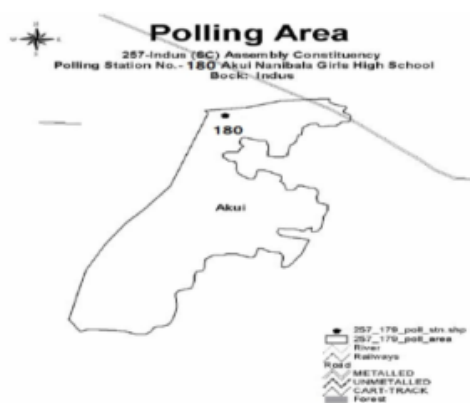

Nazri Naksha