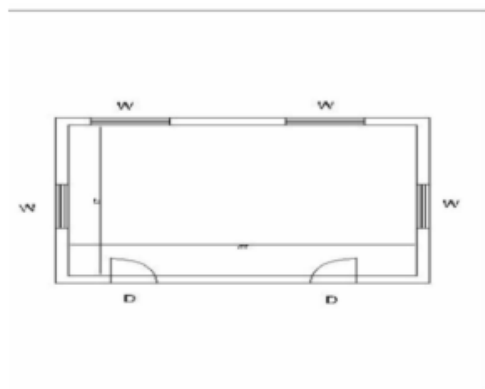

নির্বাচক নিবন্ধন আধিকারিকের স্বাক্ষর

Nazri Naksha

Google Map View

Polling Station Building Front View

Polling Station Front View

Cad View

Key MAP View

1 নাম : মৃত্যঞ্জয় অধিকারী পিতার নাম: কৃষ্ণপদ অধিকারী বাড়ির নং : n0125 বয়স : 69 লিঙ্গ : পুরুষ	WB/36/255/528584	ফটো উপলব্ধ	2 নাম : শ্রীমন্ত অধিকারী পিতার নাম: মৃত্যঞ্জয় অধিকারী বাড়ির নং : n0125 বয়স : 40 লিঙ্গ : পুরুষ	WSU0802678	ফটো উপলব্ধ	3 নাম : প্রিয়া অধিকারী স্বামীর নাম: শ্রীমন্ত অধিকারী বাড়ির নং : n0125 বয়স : 34 লিঙ্গ : মহিলা	WSU1439603	ফটো উপলব্ধ
4 নাম : দীনবন্ধু অধিকারী পিতার নাম: কৃষ্ণপদ অধিকারী বাড়ির নং : n0125 বয়স : 66 লিঙ্গ : পুরুষ	WB/36/255/528433	ফটো উপলব্ধ	5 নাম : সাধনা অধিকারী স্বামীর নাম: দীনবন্ধু অধিকারী বাড়ির নং : n0125 বয়স : 59 লিঙ্গ : মহিলা	WB/36/255/528231	ফটো উপলব্ধ	6 নাম : উত্তম অধিকারী পিতার নাম: দীনবন্ধু অধিকারী বাড়ির নং : n0125 বয়স : 40 লিঙ্গ : পুরুষ	FWC2459188	ফটো উপলব্ধ
7 নাম : শ্রীকান্ত অধিকারী পিতার নাম: মৃত্যঞ্জয় অধিকারী বাড়ির নং : এন0125 বয়স : 35 লিঙ্গ : পুরুষ	WSU1998475	ফটো উপলব্ধ	8 নাম : অমিত অধিকারী পিতার নাম: সুধাংশু অধিকারী বাড়ির নং : N0125 বয়স : 24 লিঙ্গ : পুরুষ	WSU2114791	ফটো উপলব্ধ	9 নাম : সুধাংশু অধিকারী পিতার নাম: মৃত্যঞ্জয় অধিকারী বাড়ির নং : n0125 বয়স : 49 লিঙ্গ : পুরুষ	WSU2115780	ফটো উপলব্ধ
10 নাম : টুম্পা অধিকারী স্বামীর নাম: সুধাংশু অধিকারী বাড়ির নং : n0125 বয়স : 37 লিঙ্গ : মহিলা	FWC1474568	ফটো উপলব্ধ	11 নাম : আশা অধিকারী স্বামীর নাম: উত্তম অধিকারী বাড়ির নং : N0125 বয়স : 26 লিঙ্গ : মহিলা	WSU1947985	ফটো উপলব্ধ	12 নাম : তোতন খাঁ পিতার নাম: বাবলু খাঁ বাড়ির নং : n0066 বয়স : 34 লিঙ্গ : পুরুষ	WSU1289677	ফটো উপলব্ধ
13 নাম : বাবলু খাঁ পিতার নাম: হংসেশ্বর খাঁ বাড়ির নং : n0066 বয়স : 57 লিঙ্গ : পুরুষ	WB/36/255/528467	ফটো উপলব্ধ	14 নাম : ময়না খাঁ স্বামীর নাম: বাবলু খাঁ বাড়ির নং : n0066 বয়স : 53 লিঙ্গ : মহিলা	WB/36/255/528221	ফটো উপলব্ধ	15 নাম : মিঠুন খাঁ পিতার নাম: বাবলু খাঁ বাড়ির নং : n0066 বয়স : 36 লিঙ্গ : পুরুষ	FWC2459089	ফটো উপলব্ধ
16 নাম : নিমাই খাঁ পিতার নাম: হংসেশ্বর খাঁ বাড়ির নং : n0066 বয়স : 55 লিঙ্গ : পুরুষ	WB/36/255/528239	ফটো উপলব্ধ	17 নাম : পূর্ণিমা খাঁ স্বামীর নাম: নিমাই খাঁ বাড়ির নং : n0066 বয়স : 51 লিঙ্গ : মহিলা	WB/36/255/528219	ফটো উপলব্ধ	18 নাম : বাপন খাঁ পিতার নাম: নিমাই খাঁ বাড়ির নং : n0066 বয়স : 35 লিঙ্গ : পুরুষ	WSU1289636	ফটো উপলব্ধ
19 নাম : কেকা গুপ্ত স্বামীর নাম: দেবাশিষ গুপ্ত বাড়ির নং : n0082 বয়স : 37 লিঙ্গ : মহিলা	WSU1379296	ফটো উপলব্ধ	20 নাম : কাননবালা গুপ্ত স্বামীর নাম: হরিপদ গুপ্ত বাড়ির নং : n0083 বয়স : 79 লিঙ্গ : মহিলা	WB/36/255/528321	ফটো উপলব্ধ	21 নাম : তারকনাথ গুপ্ত পিতার নাম: হরিপদ গুপ্ত বাড়ির নং : n0083 বয়স : 63 লিঙ্গ : পুরুষ	WB/36/255/528193	ফটো উপলব্ধ
22 নাম : ললিতা গুপ্ত স্বামীর নাম: তারকনাথ গুপ্ত বাড়ির নং : n0083 বয়স : 57 লিঙ্গ : মহিলা	WB/36/255/528320	ফটো উপলব্ধ	23 নাম : পুতুলরানী গুপ্ত স্বামীর নাম: নীহাররঞ্জন গুপ্ত বাড়ির নং : n0084 বয়স : 66 লিঙ্গ : মহিলা	WB/36/255/528153	ফটো উপলব্ধ	24 নাম : সলীল গুপ্ত পিতার নাম: বিদ্যাং গুপ্ত বাড়ির নং : n0007 বয়স : 45 লিঙ্গ : পুরুষ	FWC1518190	ফটো উপলব্ধ
25 নাম : তনয় গুপ্ত পিতার নাম: প্রশান্ত গুপ্ত বাড়ির নং : n0008 বয়স : 37 লিঙ্গ : পুরুষ	FWC2459048	ফটো উপলব্ধ	26 নাম : সুখময়ী গুপ্ত স্বামীর নাম: মুক্তিপদ গুপ্ত বাড়ির নং : n0009 বয়স : 78 লিঙ্গ : মহিলা	WB/36/255/528147	ফটো উপলব্ধ	27 নাম : জীবনকৃষ্ণ গুপ্ত পিতার নাম: ফনীভবন গুপ্ত বাড়ির নং : n0010 বয়স : 76 লিঙ্গ : পুরুষ	WB/36/255/528583	ফটো উপলব্ধ
28 নাম : ভগবতী গুপ্ত স্বামীর নাম: জীবনকৃষ্ণ গুপ্ত বাড়ির নং : n0010 বয়স : 69 লিঙ্গ : মহিলা	WB/36/255/528352	ফটো উপলব্ধ	29 নাম : মৌসুমী গুপ্ত স্বামীর নাম: উজ্জল গুপ্ত বাড়ির নং : n0010 বয়স : 42 লিঙ্গ : মহিলা	FWC2239291	ফটো উপলব্ধ	30 নাম : উত্তমকুমার গুপ্ত পিতার নাম: কালীশঙ্কর গুপ্ত বাড়ির নং : n0076 বয়স : 63 লিঙ্গ : পুরুষ	WB/36/255/528166	ফটো উপলব্ধ