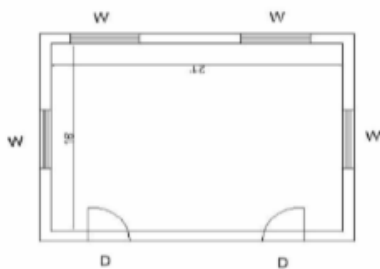

নির্বাচক নিবন্ধন আধিকারিকের স্বাক্ষর

Nazri Naksha

Google Map View

Polling Station Building Front View

Polling Station Front View

Cad View

Key MAP View

1 নাম : সেখ ইসরাইল পিতার নাম: সেখ আবসার আলি বাড়ির নং : এন০০৬৫ বয়স : 27 লিঙ্গ : পুরুষ	WSU1855618 ফটো উপলব্ধ	2 নাম : সেখ আজাদ উদ্দিন পিতার নাম: সেখ আবুতাহের বাড়ির নং : N0074 বয়স : 27 লিঙ্গ : পুরুষ	WSU1855576 ফটো উপলব্ধ	3 নাম : সেখ সাইদুল পিতার নাম: সেখ ওদুত আলি বাড়ির নং : n0077 বয়স : 34 লিঙ্গ : পুরুষ	WSU1290451 ফটো উপলব্ধ
4 নাম : জেসমিনা পারভিন স্বামীর নাম: সেখ সুজাউদ্দিন বাড়ির নং : নাড়রা বয়স : 31 লিঙ্গ : মহিলা	WSU2046316 ফটো উপলব্ধ	5 নাম : সেখ লুৎফা স্বামীর নাম: সেখ সাহা আলম বাড়ির নং : n0065 বয়স : 46 লিঙ্গ : মহিলা	WSU2075323 ফটো উপলব্ধ	6 নাম : নাসিমা খাতুন স্বামীর নাম: হাফিজুল সেখ বাড়ির নং : N0077 বয়স : 26 লিঙ্গ : মহিলা	WSU2117802 ফটো উপলব্ধ
7 নাম : তসলিমা খাতুন স্বামীর নাম: সেখ সাইদুল বাড়ির নং : N0077 বয়স : 27 লিঙ্গ : মহিলা	WSU2117950 ফটো উপলব্ধ	8 নাম : মর্জিনা বেগম সেখ স্বামীর নাম: সেখ আবসুফিয়ান বাড়ির নং : n0074 বয়স : 46 লিঙ্গ : মহিলা	FWC2240851 ফটো উপলব্ধ	9 নাম : সেখ আবসুফিয়ান পিতার নাম: সেখ জিকরীয়া বাড়ির নং : n0074 বয়স : 50 লিঙ্গ : পুরুষ	FWC2240844 ফটো উপলব্ধ
10 নাম : ইসমাতারা বেগম স্বামীর নাম: আবুতাহের সেখ বাড়ির নং : n0074 বয়স : 48 লিঙ্গ : মহিলা	FWC2240836 ফটো উপলব্ধ	11 নাম : সেখ জানে আলম পিতার নাম: সেখ মোকরিম হোসেন বাড়ির নং : n0065 বয়স : 56 লিঙ্গ : পুরুষ	WSU2118644 ফটো উপলব্ধ	12 নাম : সেখ সাহা আলম পিতার নাম: সেখ মোকরিম হোসেন বাড়ির নং : n0065 বয়স : 51 লিঙ্গ : পুরুষ	WSU2118750 ফটো উপলব্ধ
13 নাম : সেখ ইমানুর হোসেন পিতার নাম: সেখ আবসার আলি বাড়ির নং : n0065 বয়স : 30 লিঙ্গ : পুরুষ	WSU1633015 ফটো উপলব্ধ	14 নাম : সেখ ইমানুর স্বামীর নাম: সেখ আবসার আলি বাড়ির নং : n0065 বয়স : 47 লিঙ্গ : মহিলা	WSU2118552 ফটো উপলব্ধ	15 নাম : সেখ একরামল পিতার নাম: সেখ আসরফ বাড়ির নং : n0067 বয়স : 73 লিঙ্গ : পুরুষ	WSU2076271 ফটো উপলব্ধ
16 নাম : সেখ আসাদউদ্দিন মায়ের নাম: ইসমাতারা বেগম বাড়ির নং : এন0074 বয়স : 23 লিঙ্গ : পুরুষ	WSU2230621 ফটো উপলব্ধ	17 নাম : সেখ রিয়াজউদ্দিন পিতার নাম: সেখ আবসুফিয়ান বাড়ির নং : এন0074 বয়স : 24 লিঙ্গ : পুরুষ	WSU2230589 ফটো উপলব্ধ	18 নাম : সেখ নুর আলম পিতার নাম: সেখ মোকরিম হোসেন বাড়ির নং : n0065 বয়স : 48 লিঙ্গ : পুরুষ	FWC1517978 ফটো উপলব্ধ
19 নাম : আসিয়া বেগম স্বামীর নাম: সেখ জানে আলম বাড়ির নং : n0065 বয়স : 41 লিঙ্গ : মহিলা	FWC2025237 ফটো উপলব্ধ	20 নাম : সেখ সাবির উদ্দিন পিতার নাম: সেখ গোলাম মদুত বাড়ির নং : এন৪৩ বয়স : 25 লিঙ্গ : পুরুষ	WSU2263291 ফটো উপলব্ধ	21 নাম : সেখ মুজিবর পিতার নাম: সেখ একরামল বাড়ির নং : n0067 বয়স : 52 লিঙ্গ : পুরুষ	WSU2266393 ফটো উপলব্ধ
22 নাম : সেখ ইমরান আলি পিতার নাম: সেখ মুজিবর বাড়ির নং : এন0067 বয়স : 22 লিঙ্গ : পুরুষ	WSU2311587 ফটো উপলব্ধ	23 নাম : সেখ সাহিলউদ্দিন পিতার নাম: সেখ শাহা আলম বাড়ির নং : এন0065 বয়স : 21 লিঙ্গ : পুরুষ	WSU2340495 ফটো উপলব্ধ	24 নাম : সেখ অদুত আলি পিতার নাম: সেখ আসগর আলি বাড়ির নং : n0077 বয়স : 63 লিঙ্গ : পুরুষ	WSU2381515 ফটো উপলব্ধ
25 নাম : মাবুদা বেগম স্বামীর নাম: সেখ নুর আলম বাড়ির নং : n0065 বয়স : 37 লিঙ্গ : মহিলা	WSU0811851 ফটো উপলব্ধ	26 নাম : হাফিজুল সেখ পিতার নাম: অদুত আলি সেখ বাড়ির নং : n0077 বয়স : 32 লিঙ্গ : পুরুষ	WSU1290469 ফটো উপলব্ধ	27 নাম : রেজিনা বেগম সেখ স্বামীর নাম: মুজিবর সেখ বাড়ির নং : n0067 বয়স : 39 লিঙ্গ : মহিলা	FWC2317626 ফটো উপলব্ধ
28 নাম : নাজিবর সেখ পিতার নাম: একরামল সেখ বাড়ির নং : n0067 বয়স : 50 লিঙ্গ : পুরুষ	WB/36/255/531531 ফটো উপলব্ধ	29 নাম : সায়িমা বেগম সেখ স্বামীর নাম: নাজিবর সেখ বাড়ির নং : n0067 বয়স : 39 লিঙ্গ : মহিলা	FWC2317642 ফটো উপলব্ধ	30 নাম : সেখ নাজমুল পিতার নাম: সেখ নাজিবর বাড়ির নং : এন0067 বয়স : 20 লিঙ্গ : পুরুষ	WSU2404036 ফটো উপলব্ধ