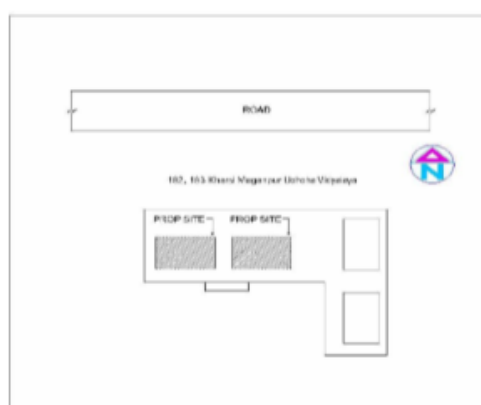

নির্বাচক নিবন্ধন আধিকারিকের স্বাক্ষর

Nazri Naksha

Google Map View

Polling Station Building Front View

Polling Station Front View

Cad View

Key MAP View

1	FWC1517663	নাম : সমীরন ঘোষ পিতার নাম: মনোজমোহন ঘোষ বাড়ির নং : n0058 বয়স : 47 লিঙ্গ : পুরুষ	ফটো উপলব্ধ	2	WB/36/255/537257	নাম : জয়ন্তী ঘোষ স্বামীর নাম: মনোজ ঘোষ বাড়ির নং : n0058 বয়স : 76 লিঙ্গ : মহিলা	ফটো উপলব্ধ	3	FWC2242162	নাম : অনুপম ঘোষ পিতার নাম: হরিসাধন ঘোষ বাড়ির নং : n0073 বয়স : 41 লিঙ্গ : পুরুষ	ফটো উপলব্ধ
4	WB/36/255/537025	নাম : মনিকা ঘোষ স্বামীর নাম: হরিসাধন ঘোষ বাড়ির নং : n0073 বয়স : 67 লিঙ্গ : মহিলা	ফটো উপলব্ধ	5	WB/36/255/537535	নাম : হরিসাধন ঘোষ পিতার নাম: দুর্গাপদ ঘোষ বাড়ির নং : n0073 বয়স : 73 লিঙ্গ : পুরুষ	ফটো উপলব্ধ	6	WSU1193440	নাম : তমাল ঘোষ পিতার নাম: মুনালকান্তি ঘোষ বাড়ির নং : n0059 বয়স : 38 লিঙ্গ : পুরুষ	ফটো উপলব্ধ
7	WSU1290758	নাম : মোমিতা ঘোষ স্বামীর নাম: সমীরন ঘোষ বাড়ির নং : n0058 বয়স : 39 লিঙ্গ : মহিলা	ফটো উপলব্ধ	8	WSU0636472	নাম : সমাপ্তি ঘোষ (দে) স্বামীর নাম: সুকান্ত দে বাড়ির নং : n0216 বয়স : 38 লিঙ্গ : মহিলা	ফটো উপলব্ধ	9	WSU0814103	নাম : সোমা চন্দ্র স্বামীর নাম: আলো চন্দ্র বাড়ির নং : n0077 বয়স : 41 লিঙ্গ : মহিলা	ফটো উপলব্ধ
10	WB/36/255/537002	নাম : মিনতী চন্দ্র স্বামীর নাম: বংশীবদন চন্দ্র বাড়ির নং : n0077 বয়স : 79 লিঙ্গ : মহিলা	ফটো উপলব্ধ	11	FWC1002187	নাম : কৃষ্ণা চ্যাটার্জী স্বামীর নাম: মুনাল কান্তি চ্যাটার্জী বাড়ির নং : n0006 বয়স : 69 লিঙ্গ : মহিলা	ফটো উপলব্ধ	12	FWC2425270	নাম : লীনা চ্যাটার্জী স্বামীর নাম: কৌশিক চ্যাটার্জী বাড়ির নং : n0006 বয়স : 43 লিঙ্গ : মহিলা	ফটো উপলব্ধ
13	FWC1517960	নাম : কৌশিক চ্যাটার্জী পিতার নাম: মুনাল কান্তি চ্যাটার্জী বাড়ির নং : n0006 বয়স : 43 লিঙ্গ : পুরুষ	ফটো উপলব্ধ	14	WB/36/255/534026	নাম : নিয়তি চ্যাটার্জী স্বামীর নাম: বিকাশ চ্যাটার্জী বাড়ির নং : n0005 বয়স : 68 লিঙ্গ : মহিলা	ফটো উপলব্ধ	15	WB/36/255/534025	নাম : মানসী চ্যাটার্জী স্বামীর নাম: শংকর চ্যাটার্জী বাড়ির নং : n0005 বয়স : 51 লিঙ্গ : মহিলা	ফটো উপলব্ধ
16	WB/36/255/534010	নাম : শংকর চ্যাটার্জী পিতার নাম: দেবীপ্রসাদ চ্যাটার্জী বাড়ির নং : n0005 বয়স : 62 লিঙ্গ : পুরুষ	ফটো উপলব্ধ	17	FWC1372150	নাম : পূর্ণিমা চ্যাটার্জী স্বামীর নাম: অচিন চ্যাটার্জী বাড়ির নং : n0003 বয়স : 51 লিঙ্গ : মহিলা	ফটো উপলব্ধ	18	WB/36/255/534057	নাম : কৃষ্ণা চ্যাটার্জী স্বামীর নাম: নবীন চ্যাটার্জী বাড়ির নং : n0002 বয়স : 62 লিঙ্গ : মহিলা	ফটো উপলব্ধ
19	WB/36/255/534043	নাম : নবীন চ্যাটার্জী পিতার নাম: সাতকড়ি চ্যাটার্জী বাড়ির নং : n0002 বয়স : 72 লিঙ্গ : পুরুষ	ফটো উপলব্ধ	20	ZNT1704048	নাম : সুনন্দা কর্মকার পণ্ডিত স্বামীর নাম: অভিজিৎ পণ্ডিত বাড়ির নং : এন0000 বয়স : 24 লিঙ্গ : মহিলা	ফটো উপলব্ধ	21	WSU1193408	নাম : অর্নব ঘোষ পিতার নাম: মুনাল কান্তি ঘোষ বাড়ির নং : n0004 বয়স : 36 লিঙ্গ : পুরুষ	ফটো উপলব্ধ
22	WSU1999309	নাম : রেপ্লিকা চ্যাটার্জী পিতার নাম: তনয় চ্যাটার্জী বাড়ির নং : এন0004 বয়স : 25 লিঙ্গ : মহিলা	ফটো উপলব্ধ	23	WSU2121580	নাম : কাজল চ্যাটার্জী পিতার নাম: খগেন্দ্র চ্যাটার্জী বাড়ির নং : n0006 বয়স : 63 লিঙ্গ : পুরুষ	ফটো উপলব্ধ	24	FWC1372143	নাম : শুক্লা চ্যাটার্জী স্বামীর নাম: তনয় চ্যাটার্জী বাড়ির নং : n0004 বয়স : 49 লিঙ্গ : মহিলা	ফটো উপলব্ধ
25	WSU1855832	নাম : লক্ষীকান্ত চ্যাটার্জী পিতার নাম: শংকর চ্যাটার্জী বাড়ির নং : N0005 বয়স : 27 লিঙ্গ : পুরুষ	ফটো উপলব্ধ	26	WB/36/255/534056	নাম : তশায় চ্যাটার্জী পিতার নাম: মুকুন্দমুরারী চ্যাটার্জী বাড়ির নং : n0004 বয়স : 59 লিঙ্গ : পুরুষ	ফটো উপলব্ধ	27	WSU1911213	নাম : রেবতী দলুই স্বামীর নাম: অভিজিৎ দলুই বাড়ির নং : N0018 বয়স : 29 লিঙ্গ : মহিলা	ফটো উপলব্ধ
28	WSU2119774	নাম : মুনমুন দলুই স্বামীর নাম: অর্জুন দলুই বাড়ির নং : N0018 বয়স : 26 লিঙ্গ : মহিলা	ফটো উপলব্ধ	29	WSU1715945	নাম : অর্জুন দলুই পিতার নাম: দুর্গোধন দলুই বাড়ির নং : এন0018 বয়স : 29 লিঙ্গ : পুরুষ	ফটো উপলব্ধ	30	WSU1999341	নাম : পার্থ দলুই পিতার নাম: ইন্দ্রনাথ দলুই বাড়ির নং : এন0017 বয়স : 26 লিঙ্গ : পুরুষ	ফটো উপলব্ধ