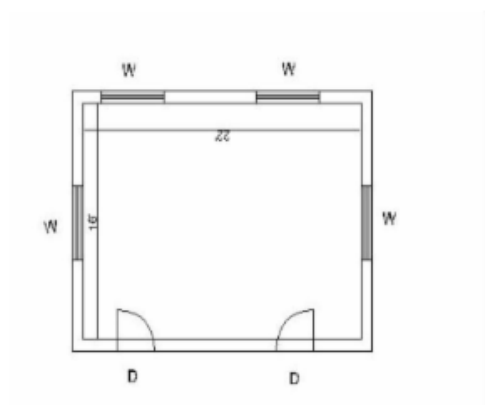

নির্বাচক নিবন্ধন আধিকারিকের স্বাক্ষর

Nazri Naksha

Google Map View

Polling Station Building Front View

Polling Station Front View

Cad View

Key MAP View

1	FWC1517663	নাম : সমীরন ঘোষ পিতার নাম: মনোজমোহন ঘোষ বাড়ির নং : n0058 বয়স : 47 লিঙ্গ : পুরুষ	ফটো উপলব্ধ	2	WB/36/255/537257	নাম : জয়ন্তী ঘোষ স্বামীর নাম: মনোজ ঘোষ বাড়ির নং : n0058 বয়স : 76 লিঙ্গ : মহিলা	ফটো উপলব্ধ	3	FWC2242162	নাম : অনুপম ঘোষ পিতার নাম: হরিসাধন ঘোষ বাড়ির নং : n0073 বয়স : 41 লিঙ্গ : পুরুষ	ফটো উপলব্ধ
4	WB/36/255/537025	নাম : মনিকা ঘোষ স্বামীর নাম: হরিসাধন ঘোষ বাড়ির নং : n0073 বয়স : 67 লিঙ্গ : মহিলা	ফটো উপলব্ধ	5	WB/36/255/537535	নাম : হরিসাধন ঘোষ পিতার নাম: দুর্গাপদ ঘোষ বাড়ির নং : n0073 বয়স : 73 লিঙ্গ : পুরুষ	ফটো উপলব্ধ	6	WSU1193440	নাম : তমাল ঘোষ পিতার নাম: মুনালকান্তি ঘোষ বাড়ির নং : n0059 বয়স : 38 লিঙ্গ : পুরুষ	ফটো উপলব্ধ
7	WSU1290758	নাম : মোমিতা ঘোষ স্বামীর নাম: সমীরন ঘোষ বাড়ির নং : n0058 বয়স : 39 লিঙ্গ : মহিলা	ফটো উপলব্ধ	8	WSU0636472	নাম : সমাপ্তি ঘোষ (দে) স্বামীর নাম: সুকান্ত দে বাড়ির নং : n0216 বয়স : 38 লিঙ্গ : মহিলা	ফটো উপলব্ধ	9	WSU0814103	নাম : সোমা চন্দ্র স্বামীর নাম: আলো চন্দ্র বাড়ির নং : n0077 বয়স : 41 লিঙ্গ : মহিলা	ফটো উপলব্ধ
10	WB/36/255/537002	নাম : মিনতী চন্দ্র স্বামীর নাম: বংশীবদন চন্দ্র বাড়ির নং : n0077 বয়স : 79 লিঙ্গ : মহিলা	ফটো উপলব্ধ	11	FWC1002187	নাম : কৃষ্ণা চ্যাটার্জী স্বামীর নাম: মুনাল কান্তি চ্যাটার্জী বাড়ির নং : n0006 বয়স : 69 লিঙ্গ : মহিলা	ফটো উপলব্ধ	12	FWC2425270	নাম : লীনা চ্যাটার্জী স্বামীর নাম: কৌশিক চ্যাটার্জী বাড়ির নং : n0006 বয়স : 43 লিঙ্গ : মহিলা	ফটো উপলব্ধ
13	FWC1517960	নাম : কৌশিক চ্যাটার্জী পিতার নাম: মুনাল কান্তি চ্যাটার্জী বাড়ির নং : n0006 বয়স : 43 লিঙ্গ : পুরুষ	ফটো উপলব্ধ	14	WB/36/255/534026	নাম : নিয়তি চ্যাটার্জী স্বামীর নাম: বিকাশ চ্যাটার্জী বাড়ির নং : n0005 বয়স : 68 লিঙ্গ : মহিলা	ফটো উপলব্ধ	15	WB/36/255/534025	নাম : মানসী চ্যাটার্জী স্বামীর নাম: শংকর চ্যাটার্জী বাড়ির নং : n0005 বয়স : 51 লিঙ্গ : মহিলা	ফটো উপলব্ধ
16	WB/36/255/534010	নাম : শংকর চ্যাটার্জী পিতার নাম: দেবীপ্রসাদ চ্যাটার্জী বাড়ির নং : n0005 বয়স : 62 লিঙ্গ : পুরুষ	ফটো উপলব্ধ	17	FWC1372150	নাম : পূর্ণিমা চ্যাটার্জী স্বামীর নাম: অচিন চ্যাটার্জী বাড়ির নং : n0003 বয়স : 51 লিঙ্গ : মহিলা	ফটো উপলব্ধ	18	WB/36/255/534057	নাম : কৃষ্ণা চ্যাটার্জী স্বামীর নাম: নবীন চ্যাটার্জী বাড়ির নং : n0002 বয়স : 62 লিঙ্গ : মহিলা	ফটো উপলব্ধ
19	WB/36/255/534043	নাম : নবীন চ্যাটার্জী পিতার নাম: সাতকড়ি চ্যাটার্জী বাড়ির নং : n0002 বয়স : 72 লিঙ্গ : পুরুষ	ফটো উপলব্ধ	20	ZNT1704048	নাম : সুনন্দা কর্মকার পণ্ডিত স্বামীর নাম: অভিজিৎ পণ্ডিত বাড়ির নং : এন0000 বয়স : 24 লিঙ্গ : মহিলা	ফটো উপলব্ধ	21	WSU1193408	নাম : অর্নব ঘোষ পিতার নাম: মুনাল কান্তি ঘোষ বাড়ির নং : n0004 বয়স : 36 লিঙ্গ : পুরুষ	ফটো উপলব্ধ
22	WSU1999309	নাম : রেপ্লিকা চ্যাটার্জী পিতার নাম: তনয় চ্যাটার্জী বাড়ির নং : এন0004 বয়স : 25 লিঙ্গ : মহিলা	ফটো উপলব্ধ	23	WSU2121580	নাম : কাজল চ্যাটার্জী পিতার নাম: খগেন্দ্র চ্যাটার্জী বাড়ির নং : n0006 বয়স : 63 লিঙ্গ : পুরুষ	ফটো উপলব্ধ	24	FWC1372143	নাম : শুক্লা চ্যাটার্জী স্বামীর নাম: তনয় চ্যাটার্জী বাড়ির নং : n0004 বয়স : 49 লিঙ্গ : মহিলা	ফটো উপলব্ধ
25	WSU1855832	নাম : লক্ষীকান্ত চ্যাটার্জী পিতার নাম: শংকর চ্যাটার্জী বাড়ির নং : N0005 বয়স : 27 লিঙ্গ : পুরুষ	ফটো উপলব্ধ	26	WB/36/255/534056	নাম : তশায় চ্যাটার্জী পিতার নাম: মুকুন্দমুরারী চ্যাটার্জী বাড়ির নং : n0004 বয়স : 59 লিঙ্গ : পুরুষ	ফটো উপলব্ধ	27	WSU1911213	নাম : রেবতী দলুই স্বামীর নাম: অভিজিৎ দলুই বাড়ির নং : N0018 বয়স : 29 লিঙ্গ : মহিলা	ফটো উপলব্ধ
28	WSU2119774	নাম : মুনমুন দলুই স্বামীর নাম: অর্জুন দলুই বাড়ির নং : N0018 বয়স : 26 লিঙ্গ : মহিলা	ফটো উপলব্ধ	29	WSU1715945	নাম : অর্জুন দলুই পিতার নাম: দুর্গোধন দলুই বাড়ির নং : এন0018 বয়স : 29 লিঙ্গ : পুরুষ	ফটো উপলব্ধ	30	WSU1999341	নাম : পার্থ দলুই পিতার নাম: ইন্দ্রনাথ দলুই বাড়ির নং : এন0017 বয়স : 26 লিঙ্গ : পুরুষ	ফটো উপলব্ধ