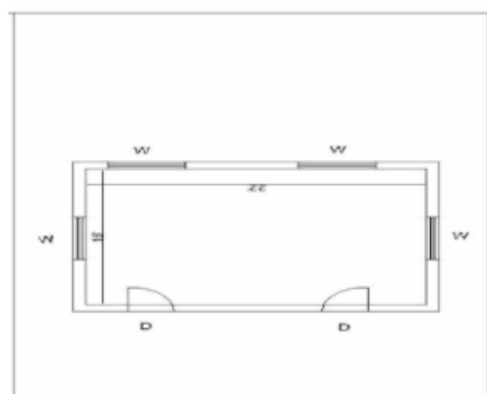

নির্বাচক নিবন্ধন আধিকারিকের স্বাক্ষর

Nazri Naksha

Google Map View

Polling Station Building Front View

Polling Station Front View

Cad View

Key MAP View

1	WB/36/255/546308	নাম : ইতুবালা কর্মকার স্বামীর নাম: তুলসী কর্মকার বাড়ির নং : n0008 বয়স : 81 লিঙ্গ : মহিলা	ফটো উপলব্ধ	2	WB/36/255/546056	নাম : অমর কর্মকার পিতার নাম: তুলসী কর্মকার বাড়ির নং : n0009 বয়স : 62 লিঙ্গ : পুরুষ	ফটো উপলব্ধ	3	WB/36/255/546172	নাম : অনিমা কর্মকার স্বামীর নাম: অমর কর্মকার বাড়ির নং : n0009 বয়স : 58 লিঙ্গ : মহিলা	ফটো উপলব্ধ
4	FWC2243285	নাম : কল্পনা কর্মকার স্বামীর নাম: উদয় কর্মকার বাড়ির নং : n0010 বয়স : 42 লিঙ্গ : মহিলা	ফটো উপলব্ধ	5	FWC2243293	নাম : অজন্তা কর্মকার স্বামীর নাম: নন্দদুলাল কর্মকার বাড়ির নং : n0011 বয়স : 45 লিঙ্গ : মহিলা	ফটো উপলব্ধ	6	WB/36/255/546003	নাম : দেবু কর্মকার পিতার নাম: ভোলানাথ কর্মকার বাড়ির নং : n0012 বয়স : 53 লিঙ্গ : পুরুষ	ফটো উপলব্ধ
7	WSU0831677	নাম : আনুপমা দাস কর্মকার স্বামীর নাম: দেবপ্রসাদ দাস কর্মকার বাড়ির নং : n0012 বয়স : 39 লিঙ্গ : মহিলা	ফটো উপলব্ধ	8	WSU2450484	নাম : সীতানাথ কর্মকার পিতার নাম: যশী কর্মকার বাড়ির নং : n0014 বয়স : 61 লিঙ্গ : পুরুষ	ফটো উপলব্ধ	9	WSU2450492	নাম : শ্যামারানী কর্মকার স্বামীর নাম: সীতানাথ কর্মকার বাড়ির নং : n0014 বয়স : 55 লিঙ্গ : মহিলা	ফটো উপলব্ধ
10	WSU1634575	নাম : রাজনন্দিনী কর্মকার স্বামীর নাম: বিশ্বজিৎ কর্মকার বাড়ির নং : n0014 বয়স : 31 লিঙ্গ : মহিলা	ফটো উপলব্ধ	11	WB/36/255/546094	নাম : আনন্দ কর্মকার পিতার নাম: সুশীল কর্মকার বাড়ির নং : n0039 বয়স : 67 লিঙ্গ : পুরুষ	ফটো উপলব্ধ	12	WB/36/255/546270	নাম : বুলা কর্মকার স্বামীর নাম: আনন্দ কর্মকার বাড়ির নং : n0039 বয়স : 55 লিঙ্গ : মহিলা	ফটো উপলব্ধ
13	WSU2323558	নাম : অশোক কর্মকার পিতার নাম: সুশীল কর্মকার বাড়ির নং : n0039 বয়স : 65 লিঙ্গ : পুরুষ	ফটো উপলব্ধ	14	WSU1802396	নাম : টুসী কর্মকার স্বামীর নাম: বাপ্পাদিত্য কর্মকার বাড়ির নং : n0009 বয়স : 28 লিঙ্গ : মহিলা	ফটো উপলব্ধ	15	WSU1292879	নাম : তনয় কর্মকার পিতার নাম: আনন্দ দাস কর্মকার বাড়ির নং : n0039 বয়স : 36 লিঙ্গ : পুরুষ	ফটো উপলব্ধ
16	WSU1634708	নাম : অনন্ত কর্মকার পিতার নাম: অশোক কর্মকার বাড়ির নং : n0039 বয়স : 30 লিঙ্গ : পুরুষ	ফটো উপলব্ধ	17	WB/36/255/546273	নাম : রীতা কর্মকার স্বামীর নাম: অশোক কর্মকার বাড়ির নং : n0039 বয়স : 50 লিঙ্গ : মহিলা	ফটো উপলব্ধ	18	WSU2067122	নাম : নন্দদুলাল কর্মকার পিতার নাম: তুলসী চরণ কর্মকার বাড়ির নং : n0011 বয়স : 51 লিঙ্গ : পুরুষ	ফটো উপলব্ধ
19	WSU2446433	নাম : সৌমিক কর্মকার পিতার নাম: নন্দদুলাল কর্মকার বাড়ির নং : শালিকোনা বয়স : 23 লিঙ্গ : পুরুষ	ফটো উপলব্ধ	20	WSU2129682	নাম : যমুনা কর্মকার স্বামীর নাম: গুরুপদ কর্মকার বাড়ির নং : N0039 বয়স : 60 লিঙ্গ : মহিলা	ফটো উপলব্ধ	21	WSU2129997	নাম : দোয়েল কর্মকার পিতার নাম: দেবু কর্মকার বাড়ির নং : N0012 বয়স : 24 লিঙ্গ : মহিলা	ফটো উপলব্ধ
22	WSU1293273	নাম : সুরজিৎ কর্মকার পিতার নাম: সীতানাথ কর্মকার বাড়ির নং : n0014 বয়স : 34 লিঙ্গ : পুরুষ	ফটো উপলব্ধ	23	WSU1856830	নাম : খুকু কর্মকার স্বামীর নাম: তনয় কর্মকার বাড়ির নং : N0039 বয়স : 27 লিঙ্গ : মহিলা	ফটো উপলব্ধ	24	WSU1293265	নাম : বিনয় কর্মকার পিতার নাম: আনন্দ কর্মকার বাড়ির নং : n0039 বয়স : 35 লিঙ্গ : পুরুষ	ফটো উপলব্ধ
25	ZNT1838895	নাম : পায়েল কর্মকার স্বামীর নাম: সুরজিৎ কর্মকার বাড়ির নং : এন0014 বয়স : 23 লিঙ্গ : মহিলা	ফটো উপলব্ধ	26	WSU0831644	নাম : বিশ্বজিৎ কর্মকার পিতার নাম: সীতানাথ কর্মকার বাড়ির নং : n0014 বয়স : 36 লিঙ্গ : পুরুষ	ফটো উপলব্ধ	27	WSU2129724	নাম : শান্তনু কর্মকার পিতার নাম: উদয় চন্দ্র কর্মকার বাড়ির নং : N0010 বয়স : 25 লিঙ্গ : পুরুষ	ফটো উপলব্ধ
28	WSU1292895	নাম : বাপ্পাদিত্য কর্মকার পিতার নাম: অমর কর্মকার বাড়ির নং : n0009 বয়স : 36 লিঙ্গ : পুরুষ	ফটো উপলব্ধ	29	WSU1380047	নাম : রাসবিহারী কাইতি পিতার নাম: অশোক কুমার কাইতি বাড়ির নং : n0164 বয়স : 33 লিঙ্গ : পুরুষ	ফটো উপলব্ধ	30	WSU0831776	নাম : শ্রীবাস কাইতি পিতার নাম: নিত্যানন্দ কাইতি বাড়ির নং : N0026 বয়স : 36 লিঙ্গ : পুরুষ	ফটো উপলব্ধ