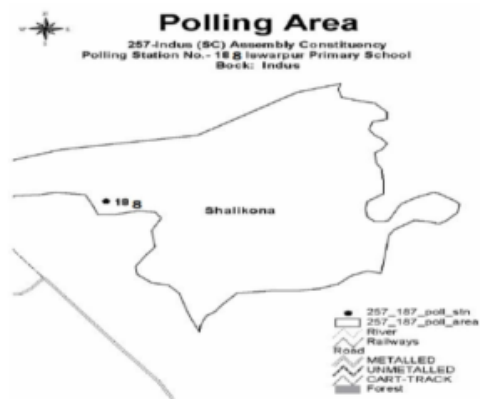

Nazri Naksha