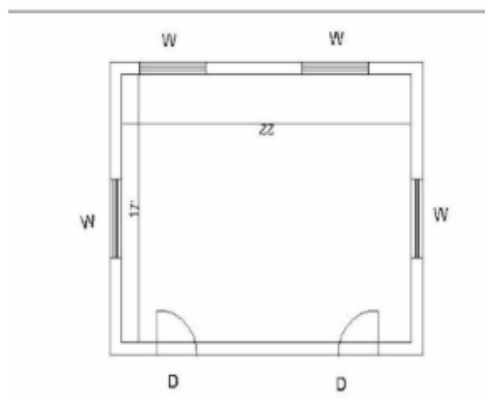

নির্বাচক নিবন্ধন আধিকারিকের স্বাক্ষর

Nazri Naksha

Google Map View

Polling Station Building Front View

Polling Station Front View

Cad View

Key MAP View

বিধানসভা নির্বাচনক্ষেত্রের নং, নাম : 257-ইন্দাস
ভাগ নং, নাম : 1-ঈশ্বরপুর,শালিকোনা(আংশিক)