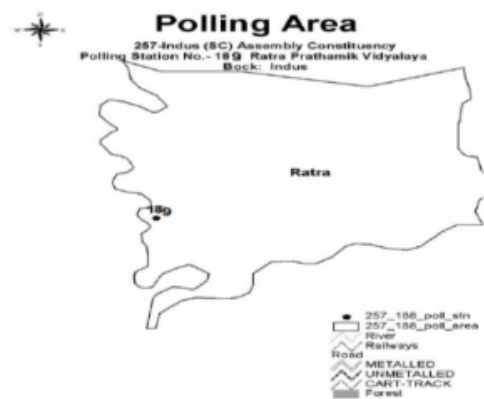

Nazri Naksha