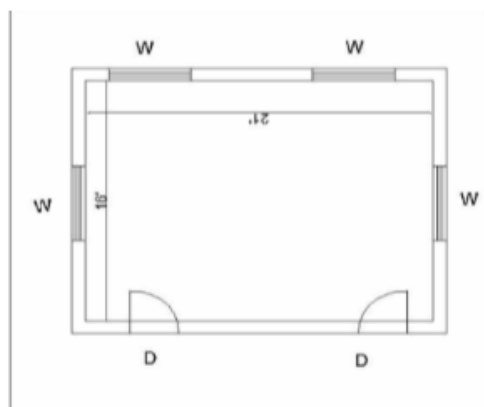

নির্বাচক নিবন্ধন আধিকারিকের স্বাক্ষর

Nazri Naksha

Google Map View

Polling Station Building Front View

Polling Station Front View

Cad View

Key MAP View

1	WB/36/255/555428	নাম : দিব্যেন্দু কুন্ডু পিতার নাম: তারাপদ কুন্ডু বাড়ির নং : n0006 বয়স : 63 লিঙ্গ : পুরুষ	ফটো উপলব্ধ	2	WB/36/255/555360	নাম : সুরজিত কুন্ডু পিতার নাম: তারাপদ কুন্ডু বাড়ির নং : n0006 বয়স : 52 লিঙ্গ : পুরুষ	ফটো উপলব্ধ	3	WB/36/255/555301	নাম : কাজল কুন্ডু স্বামীর নাম: সনাতন কুন্ডু বাড়ির নং : n0006 বয়স : 64 লিঙ্গ : মহিলা	ফটো উপলব্ধ
4	FWC1270289	নাম : রঞ্জিত কুন্ডু পিতার নাম: সনাতন কুন্ডু বাড়ির নং : n0006 বয়স : 46 লিঙ্গ : পুরুষ	ফটো উপলব্ধ	5	WB/36/255/555304	নাম : অঞ্জনা কুন্ডু স্বামীর নাম: নবকুমার কুন্ডু বাড়ির নং : n0008 বয়স : 57 লিঙ্গ : মহিলা	ফটো উপলব্ধ	6	WB/36/255/555521	নাম : মুক্তিপদ কুন্ডু পিতার নাম: তিনকাড়ি কুন্ডু বাড়ির নং : n0008 বয়স : 68 লিঙ্গ : পুরুষ	ফটো উপলব্ধ
7	FWC2245835	নাম : স্বপ্না কুন্ডু স্বামীর নাম: সঞ্জীব কুন্ডু বাড়ির নং : n0006 বয়স : 43 লিঙ্গ : মহিলা	ফটো উপলব্ধ	8	WSU1380286	নাম : তপেন্দু কুন্ডু পিতার নাম: দিব্যেন্দু কুন্ডু বাড়ির নং : n0006 বয়স : 33 লিঙ্গ : পুরুষ	ফটো উপলব্ধ	9	WB/36/255/555302	নাম : যষ্ঠী কুন্ডু স্বামীর নাম: দিব্যেন্দু কুন্ডু বাড়ির নং : n0006 বয়স : 51 লিঙ্গ : মহিলা	ফটো উপলব্ধ
10	WB/36/255/555213	নাম : বাসন্তী কুন্ডু স্বামীর নাম: গনেশ কুন্ডু বাড়ির নং : n0006 বয়স : 59 লিঙ্গ : মহিলা	ফটো উপলব্ধ	11	WB/36/255/555431	নাম : গনেশ কুন্ডু পিতার নাম: রামকৃষ্ণ কুন্ডু বাড়ির নং : n0006 বয়স : 63 লিঙ্গ : পুরুষ	ফটো উপলব্ধ	12	FWC2425858	নাম : অনিতা কুন্ডু স্বামীর নাম: রঞ্জিত কুন্ডু বাড়ির নং : n0006 বয়স : 39 লিঙ্গ : মহিলা	ফটো উপলব্ধ
13	WSU1664556	নাম : রানু কুণ্ডু স্বামীর নাম: রাজ কুমার কুণ্ডু বাড়ির নং : n0008 বয়স : 32 লিঙ্গ : মহিলা	ফটো উপলব্ধ	14	FWC1517648	নাম : মিঠু কুণ্ডু স্বামীর নাম: বিশ্বেন্দু কুণ্ডু বাড়ির নং : n0006 বয়স : 45 লিঙ্গ : মহিলা	ফটো উপলব্ধ	15	WSU2001352	নাম : পৌরাস কুণ্ডু পিতার নাম: নবকুমার কুণ্ডু বাড়ির নং : এন008 বয়স : 25 লিঙ্গ : পুরুষ	ফটো উপলব্ধ
16	WSU1441203	নাম : অর্ধেন্দু কুন্ডু পিতার নাম: দিব্যেন্দু কুন্ডু বাড়ির নং : n0006 বয়স : 33 লিঙ্গ : পুরুষ	ফটো উপলব্ধ	17	WSU2329639	নাম : নবকুমার কুন্ডু পিতার নাম: তিনকাড়ি কুন্ডু বাড়ির নং : n0008 বয়স : 63 লিঙ্গ : পুরুষ	ফটো উপলব্ধ	18	WSU2329621	নাম : সুমিত্রা কুন্ডু স্বামীর নাম: মুক্তিপদ কুন্ডু বাড়ির নং : n0008 বয়স : 63 লিঙ্গ : মহিলা	ফটো উপলব্ধ
19	WSU2339133	নাম : সুমনা কুণ্ডু পিতার নাম: সঞ্জীব কুণ্ডু বাড়ির নং : এন0006 বয়স : 21 লিঙ্গ : মহিলা	ফটো উপলব্ধ	20	FWC2244572	নাম : রাজ কুমার কুন্ডু পিতার নাম: মুক্তিপদ কুন্ডু বাড়ির নং : n0008 বয়স : 43 লিঙ্গ : পুরুষ	ফটো উপলব্ধ	21	FWC2424547	নাম : সঞ্জয় কুমার কুন্ডু পিতার নাম: মুক্তিপদ কুন্ডু বাড়ির নং : n0008 বয়স : 38 লিঙ্গ : পুরুষ	ফটো উপলব্ধ
22	WSU1535301	নাম : অম্বালিকা কুন্ডু স্বামীর নাম: সঞ্জয় কুমার কুণ্ডু বাড়ির নং : n0008 বয়স : 33 লিঙ্গ : মহিলা	ফটো উপলব্ধ	23	WSU1194083	নাম : অপর্ণা কুন্ডু (দে) স্বামীর নাম: সুরজিত কুন্ডু বাড়ির নং : N006 বয়স : 46 লিঙ্গ : মহিলা	ফটো উপলব্ধ	24	ZNT1405257	নাম : দেবশ্রী কোণ্ডার স্বামীর নাম: প্রসেনজিৎ কোণ্ডার বাড়ির নং : N0155 বয়স : 28 লিঙ্গ : মহিলা	ফটো উপলব্ধ
25	WSU1293943	নাম : প্রসেনজিৎ কোণ্ডার পিতার নাম: অরুণ কোণ্ডার বাড়ির নং : n0155 বয়স : 34 লিঙ্গ : পুরুষ	ফটো উপলব্ধ	26	WSU2267599	নাম : তপন কোনার পিতার নাম: মহাদেব কোণ্ডার বাড়ির নং : n0040 বয়স : 67 লিঙ্গ : পুরুষ	ফটো উপলব্ধ	27	WSU2146835	নাম : সুমিতা হাটী স্বামীর নাম: আদিত্য হাটী বাড়ির নং : N0040 বয়স : 30 লিঙ্গ : মহিলা	ফটো উপলব্ধ
28	WB/36/255/555071	নাম : প্রতিভা কোণ্ডার স্বামীর নাম: তপন কোণ্ডার বাড়ির নং : n0040 বয়স : 57 লিঙ্গ : মহিলা	ফটো উপলব্ধ	29	WB/36/255/555070	নাম : অনুরূপা কোণ্ডার স্বামীর নাম: মহাদেব কোণ্ডার বাড়ির নং : n0040 বয়স : 87 লিঙ্গ : মহিলা	ফটো উপলব্ধ	30	WB/36/255/555223	নাম : মিনতী কোণ্ডার স্বামীর নাম: অরুণ কোণ্ডার বাড়ির নং : n0155 বয়স : 53 লিঙ্গ : মহিলা	ফটো উপলব্ধ