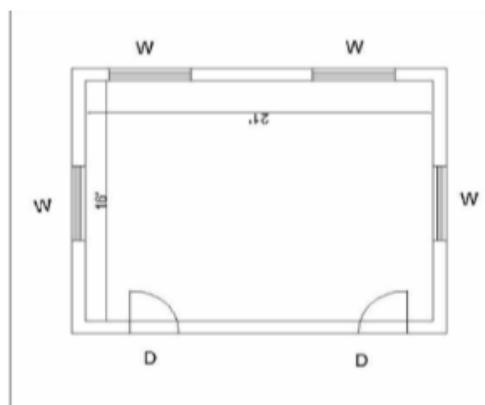

নির্বাচক নিবন্ধন আধিকারিকের স্বাক্ষর

Nazri Naksha

Google Map View

Polling Station Building Front View

Polling Station Front View

Cad View

Key MAP View

বিধানসভা নির্বাচনক্ষেত্রের নং, নাম : 257-ইন্দাস
ভাগ নং, নাম : 1-রাতড়া(আংশিক),পূর্বপাড়া