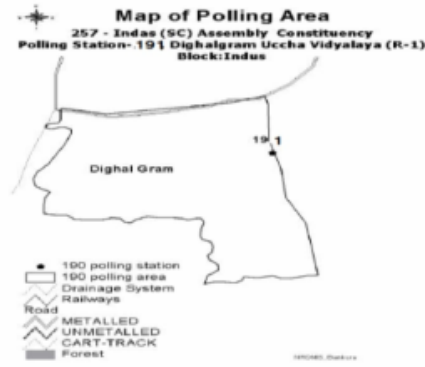

Nazri Naksha