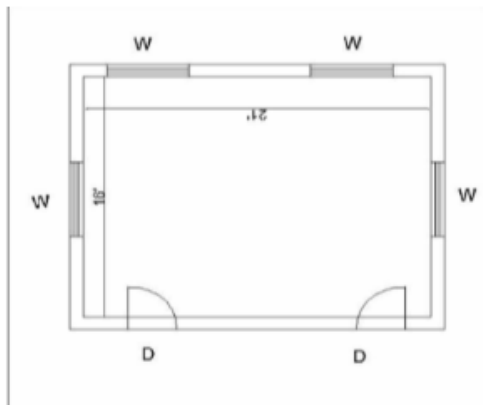

নির্বাচক নিবন্ধন আধিকারিকের স্বাক্ষর

Nazri Naksha

Google Map View

Polling Station Building Front View

Polling Station Front View

Cad View

Key MAP View

1 নাম : বেলা কর্মকার স্বামীর নাম: রঘুনাথ কর্মকার বাড়ির নং : n0207 বয়স : 76 লিঙ্গ : মহিলা ফটো উপলব্ধ	WB/36/255/567212	2 নাম : রমেশ কাঁড়ি পিতার নাম: রাখাশ্যাম কাঁড়ি বাড়ির নং : n0102 বয়স : 40 লিঙ্গ : পুরুষ ফটো উপলব্ধ	FWC2460640	3 নাম : পদ্মা কাঁড়ি স্বামীর নাম: রাখাশ্যাম কাঁড়ি বাড়ির নং : n0102 বয়স : 63 লিঙ্গ : মহিলা ফটো উপলব্ধ	WB/36/255/567575
4 নাম : রাখাশ্যাম কাঁড়ি পিতার নাম: সুধীর কাঁড়ি বাড়ির নং : n0102 বয়স : 66 লিঙ্গ : পুরুষ ফটো উপলব্ধ	WB/36/255/567655	5 নাম : বর্ধালী কাঁড়ি(রায়) স্বামীর নাম: উজ্জল কাঁড়ি বাড়ির নং : n0102 বয়স : 32 লিঙ্গ : মহিলা ফটো উপলব্ধ	WSU1535814	6 নাম : উজ্জল কাঁড়ি পিতার নাম: নিতাই কাঁড়ি বাড়ির নং : n0102 বয়স : 37 লিঙ্গ : পুরুষ ফটো উপলব্ধ	WSU0850016
7 নাম : শিব কাঁড়ি স্বামীর নাম: নিতাই কাঁড়ি বাড়ির নং : n0102 বয়স : 64 লিঙ্গ : মহিলা ফটো উপলব্ধ	WB/36/255/567577	8 নাম : নিতাই কাঁড়ি পিতার নাম: সুধীর কাঁড়ি বাড়ির নং : n0102 বয়স : 73 লিঙ্গ : পুরুষ ফটো উপলব্ধ	WB/36/255/567687	9 নাম : বিনোদ কাঁড়ি পিতার নাম: সুধীর কাঁড়ি বাড়ির নং : n0102 বয়স : 60 লিঙ্গ : পুরুষ ফটো উপলব্ধ	WB/36/255/567651
10 নাম : গায়ত্রী কাঁড়ি স্বামীর নাম: বিনোদ কাঁড়ি বাড়ির নং : n0102 বয়স : 57 লিঙ্গ : মহিলা ফটো উপলব্ধ	WB/36/255/567576	11 নাম : দিলীপ কাঁড়ি পিতার নাম: সুধীর কাঁড়ি বাড়ির নং : n0102 বয়স : 58 লিঙ্গ : পুরুষ ফটো উপলব্ধ	WB/36/255/567168	12 নাম : রেখা কাঁড়ি স্বামীর নাম: দিলীপ কাঁড়ি বাড়ির নং : n0102 বয়স : 54 লিঙ্গ : মহিলা ফটো উপলব্ধ	WB/36/255/567574
13 নাম : বাপন কাঁড়ি পিতার নাম: দিলীপ কাঁড়ি বাড়ির নং : n0102 বয়স : 31 লিঙ্গ : পুরুষ ফটো উপলব্ধ	WSU1635747	14 নাম : অরুণ কাঁড়ি পিতার নাম: সুধীর কাঁড়ি বাড়ির নং : n0102 বয়স : 55 লিঙ্গ : পুরুষ ফটো উপলব্ধ	WB/36/255/567167	15 নাম : রীতা কাঁড়ি স্বামীর নাম: রমেশ কাঁড়ি বাড়ির নং : n0102 বয়স : 40 লিঙ্গ : মহিলা ফটো উপলব্ধ	WSU0850107
16 নাম : ছায়া কাঁড়ি স্বামীর নাম: অরুণ কাঁড়ি বাড়ির নং : n0102 বয়স : 51 লিঙ্গ : মহিলা ফটো উপলব্ধ	WSU2180362	17 নাম : রাকেশ কাঁড়ি পিতার নাম: অরুণ কাঁড়ি বাড়ির নং : এন0102 বয়স : 25 লিঙ্গ : পুরুষ ফটো উপলব্ধ	WSU2023810	18 নাম : মহুয়া কাঁড়ি স্বামীর নাম: রাকেশ কাঁড়ি বাড়ির নং : এন0102 বয়স : 22 লিঙ্গ : মহিলা ফটো উপলব্ধ	WSU2315190
19 নাম : শিল্পা খাঁ স্বামীর নাম: জগন্নাথ খাঁ বাড়ির নং : এন0157 বয়স : 22 লিঙ্গ : মহিলা ফটো উপলব্ধ	WSU2315224	20 নাম : অর্জুন খাঁ পিতার নাম: সমীর খাঁ বাড়ির নং : n0157 বয়স : 28 লিঙ্গ : পুরুষ ফটো উপলব্ধ	WSU1825710	21 নাম : মধুমিতা খাঁ স্বামীর নাম: অর্জুন খাঁ বাড়ির নং : এন0181 বয়স : 23 লিঙ্গ : মহিলা ফটো উপলব্ধ	WSU2338812
22 নাম : পার্বতি খাঁ স্বামীর নাম: সমির খাঁ বাড়ির নং : n0157 বয়স : 49 লিঙ্গ : মহিলা ফটো উপলব্ধ	FWC2033397	23 নাম : সমীর খাঁ পিতার নাম: নলিন খাঁ বাড়ির নং : n0157 বয়স : 49 লিঙ্গ : পুরুষ ফটো উপলব্ধ	WB/36/255/567394	24 নাম : জগন্নাথ খাঁ পিতার নাম: প্রবীর খাঁ বাড়ির নং : n0157 বয়স : 30 লিঙ্গ : পুরুষ ফটো উপলব্ধ	WSU1635895
25 নাম : জ্যোৎস্না খাঁ স্বামীর নাম: রাজু খাঁ বাড়ির নং : n0157 বয়স : 32 লিঙ্গ : মহিলা ফটো উপলব্ধ	WSU1636026	26 নাম : রাজু খাঁ পিতার নাম: প্রবীর খাঁ বাড়ির নং : n0157 বয়স : 33 লিঙ্গ : পুরুষ ফটো উপলব্ধ	WSU1717560	27 নাম : জ্যোৎস্না খাঁ স্বামীর নাম: প্রবীর খাঁ বাড়ির নং : n0157 বয়স : 51 লিঙ্গ : মহিলা ফটো উপলব্ধ	WB/36/255/567429
28 নাম : প্রবীর খাঁ পিতার নাম: নলিন খাঁ বাড়ির নং : n0157 বয়স : 54 লিঙ্গ : পুরুষ ফটো উপলব্ধ	WB/36/255/567425	29 নাম : পিনাকী গাঙ্গুলী পিতার নাম: রাম কমল গাঙ্গুলী বাড়ির নং : n0200 বয়স : 31 লিঙ্গ : পুরুষ ফটো উপলব্ধ	WSU1535996	30 নাম : শতরূপা ঘোষ স্বামীর নাম: বিনয় কুমার ঘোষ বাড়ির নং : n0206 বয়স : 36 লিঙ্গ : মহিলা ফটো উপলব্ধ	WSU1717685