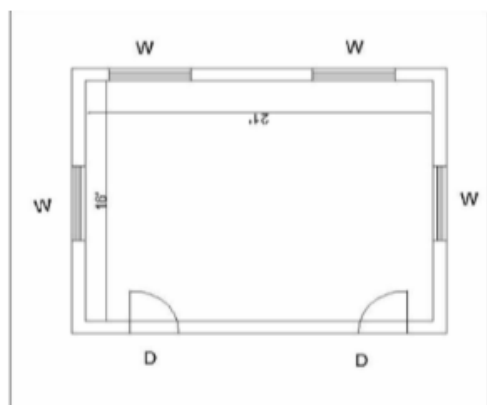

নির্বাচক নিবন্ধন আধিকারিকের স্বাক্ষর

Nazri Naksha

Google Map View

Polling Station Building Front View

Polling Station Front View

Cad View

Key MAP View

1 নাম : বিশ্বনাথ দে পিতার নাম: বিজয় কৃষ্ণ দে বাড়ির নং : N00 বয়স : 69 লিঙ্গ : পুরুষ	WSU2073054 ফটো উপলব্ধ	2 নাম : ইন্দ্রনীল দে পিতার নাম: বিশ্বনাথ দে বাড়ির নং : n0261 বয়স : 26 লিঙ্গ : পুরুষ	WSU1913896 ফটো উপলব্ধ	3 নাম : রূপালী কুন্ডু স্বামীর নাম: অরবিন্দ কুন্ডু বাড়ির নং : এন0283 বয়স : 24 লিঙ্গ : মহিলা	TVZ2169175 ফটো উপলব্ধ
4 নাম : নিখিল কুণ্ডু পিতার নাম: হরিশাধন কুণ্ডু বাড়ির নং : N001 বয়স : 44 লিঙ্গ : পুরুষ	FWC1506559 ফটো উপলব্ধ	5 নাম : সুরত কুণ্ডু পিতার নাম: গৌরমোহন কুণ্ডু বাড়ির নং : N001 বয়স : 36 লিঙ্গ : পুরুষ	WSU0865311 ফটো উপলব্ধ	6 নাম : পায়েল কুণ্ডু স্বামীর নাম: সুরত কুণ্ডু বাড়ির নং : N001 বয়স : 24 লিঙ্গ : মহিলা	WSU2115731 ফটো উপলব্ধ
7 নাম : পদ্মাবতী কুণ্ডু স্বামীর নাম: গৌরমোহন কুণ্ডু বাড়ির নং : n0289 বয়স : 48 লিঙ্গ : মহিলা	WB/36/255/564101 ফটো উপলব্ধ	8 নাম : হারাধন কুণ্ডু পিতার নাম: কৃষ্ণপদ কুণ্ডু বাড়ির নং : দিঘল গ্রাম বয়স : 68 লিঙ্গ : পুরুষ	WSU2502284 ফটো উপলব্ধ	9 নাম : গৌরমোহন কুণ্ডু পিতার নাম: হরিশাধন কুণ্ডু বাড়ির নং : n0295 বয়স : 63 লিঙ্গ : পুরুষ	WB/36/255/564092 ফটো উপলব্ধ
10 নাম : হৃদয় গোস্বামী পিতার নাম: বাপ্পাদিতা গোস্বামী বাড়ির নং : n0160 বয়স : 30 লিঙ্গ : পুরুষ	WSU1636513 ফটো উপলব্ধ	11 নাম : বাপ্পাদিতা গোস্বামী পিতার নাম: মহাদেব গোস্বামী বাড়ির নং : n0160 বয়স : 49 লিঙ্গ : পুরুষ	WSU2399160 ফটো উপলব্ধ	12 নাম : অর্চনা গোস্বামী স্বামীর নাম: মহাদেব গোস্বামী বাড়ির নং : n0160 বয়স : 63 লিঙ্গ : মহিলা	WB/36/255/564431 ফটো উপলব্ধ
13 নাম : লক্ষীরানী কুণ্ডু স্বামীর নাম: রামপদ কুণ্ডু বাড়ির নং : n0160 বয়স : 73 লিঙ্গ : মহিলা	WB/36/255/564182 ফটো উপলব্ধ	14 নাম : শুভেন্দু কুণ্ডু পিতার নাম: নিত্যানন্দ কুণ্ডু বাড়ির নং : n0346 বয়স : 37 লিঙ্গ : পুরুষ	WSU0865246 ফটো উপলব্ধ	15 নাম : নিত্যানন্দ কুণ্ডু পিতার নাম: কৃষ্ণপদ কুণ্ডু বাড়ির নং : n0296 বয়স : 65 লিঙ্গ : পুরুষ	WB/36/255/564176 ফটো উপলব্ধ
16 নাম : রীতা কুণ্ডু স্বামীর নাম: নিত্যানন্দ কুণ্ডু বাড়ির নং : n0294 বয়স : 59 লিঙ্গ : মহিলা	WB/36/255/564233 ফটো উপলব্ধ	17 নাম : পদ্মাবতী কুণ্ডু স্বামীর নাম: হারাধন কুণ্ডু বাড়ির নং : n0291 বয়স : 62 লিঙ্গ : মহিলা	WB/36/255/564149 ফটো উপলব্ধ	18 নাম : সৌমেন কুণ্ডু পিতার নাম: জয়দেব কুণ্ডু বাড়ির নং : n0286 বয়স : 35 লিঙ্গ : পুরুষ	WSU1295807 ফটো উপলব্ধ
19 নাম : অরবিন্দ কুণ্ডু পিতার নাম: নিত্যানন্দ কুণ্ডু বাড়ির নং : n0283 বয়স : 34 লিঙ্গ : পুরুষ	WSU1380898 ফটো উপলব্ধ	20 নাম : সৌমিতা কুন্ডু স্বামীর নাম: নিখিল কুন্ডু বাড়ির নং : N001 বয়স : 38 লিঙ্গ : মহিলা	ZNT0797571 ফটো উপলব্ধ	21 নাম : অতসী কুন্ডু স্বামীর নাম: মনোজ কুন্ডু বাড়ির নং : N001 বয়স : 34 লিঙ্গ : মহিলা	YAJ1226257 ফটো উপলব্ধ
22 নাম : সারথী কুন্ডু স্বামীর নাম: সত্যনারায়ন কুন্ডু বাড়ির নং : N001 বয়স : 49 লিঙ্গ : মহিলা	FWC2033116 ফটো উপলব্ধ	23 নাম : সুমন কুন্ডু পিতার নাম: সত্যনারায়ন কুন্ডু বাড়ির নং : N001 বয়স : 27 লিঙ্গ : পুরুষ	WSU1857762 ফটো উপলব্ধ	24 নাম : সোনালী কর্মকার স্বামীর নাম: অভিজিৎ কর্মকার বাড়ির নং : N0138 বয়স : 27 লিঙ্গ : মহিলা	WSU2115939 ফটো উপলব্ধ
25 নাম : শান্তনু কর্মকার পিতার নাম: নিরঞ্জন কর্মকার বাড়ির নং : এন0198 বয়স : 23 লিঙ্গ : পুরুষ	WSU2206027 ফটো উপলব্ধ	26 নাম : মিঠু কর্মকার স্বামীর নাম: বিশ্বজিৎ কর্মকার বাড়ির নং : n0138 বয়স : 32 লিঙ্গ : মহিলা	WSU1536325 ফটো উপলব্ধ	27 নাম : বৈশাখী ভট্টাচার্য স্বামীর নাম: সুনীল ভট্টাচার্য বাড়ির নং : N0138 বয়স : 36 লিঙ্গ : মহিলা	WSU1913920 ফটো উপলব্ধ
28 নাম : রিম্পা কর্মকার মায়ের নাম: রূপা কর্মকার বাড়ির নং : N0197 বয়স : 28 লিঙ্গ : মহিলা	WSU1857531 ফটো উপলব্ধ	29 নাম : বিশ্বজিৎ কর্মকার পিতার নাম: কৃষ্ণপদ কর্মকার বাড়ির নং : n0138 বয়স : 42 লিঙ্গ : পুরুষ	FWC2032654 ফটো উপলব্ধ	30 নাম : মামনি ভট্টাচার্য স্বামীর নাম: সজিত ভট্টাচার্য বাড়ির নং : N0138 বয়স : 33 লিঙ্গ : মহিলা	WSU1911734 ফটো উপলব্ধ