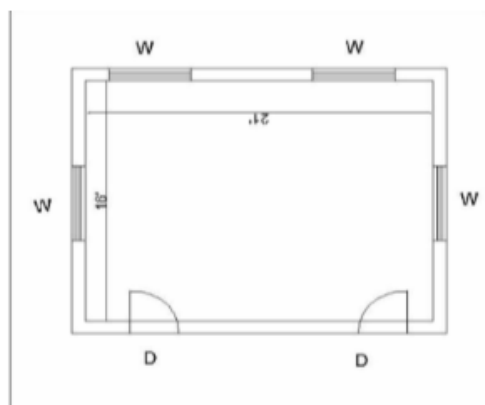

নির্বাচক নিবন্ধন আধিকারিকের স্বাক্ষর

Nazri Naksha

Google Map View

Polling Station Building Front View

Polling Station Front View

Cad View

Key MAP View

বিধানসভা নির্বাচনক্ষেত্রের নং, নাম : 257-ইন্দাস
ভাগ নং, নাম : 1-মামুদপুর,রামকৃষ্ণপুর, পোঃ-রাতড়া