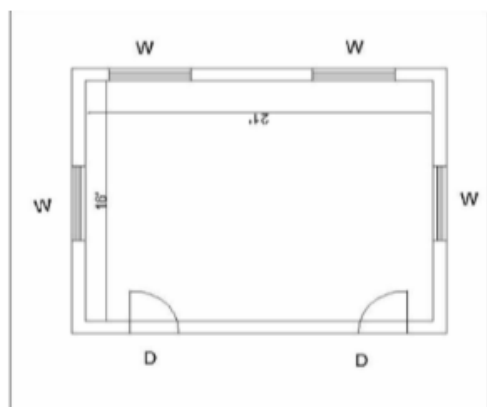

নির্বাচক নিবন্ধন আধিকারিকের স্বাক্ষর

Nazri Naksha

Google Map View

Polling Station Building Front View

Polling Station Front View

Cad View

Key MAP View

1	WB/36/255/570295	নাম : বাবলু অধিকারী পিতার নাম: শঙ্কর অধিকারী বাড়ির নং : n0027 বয়স : 66 লিঙ্গ : পুরুষ	ফটো উপলব্ধ	2	WB/36/255/570316	নাম : মালতী অধিকারী স্বামীর নাম: রতন অধিকারী বাড়ির নং : n0022 বয়স : 76 লিঙ্গ : মহিলা	ফটো উপলব্ধ	3	WB/36/255/570538	নাম : দিলীপ অধিকারী পিতার নাম: রতন অধিকারী বাড়ির নং : n0022 বয়স : 61 লিঙ্গ : পুরুষ	ফটো উপলব্ধ
4	WB/36/255/570317	নাম : মেনকা অধিকারী স্বামীর নাম: দিলীপ অধিকারী বাড়ির নং : n0022 বয়স : 51 লিঙ্গ : মহিলা	ফটো উপলব্ধ	5	WSU0866863	নাম : উতপল অধিকারী পিতার নাম: দিলীপ অধিকারী বাড়ির নং : n0022 বয়স : 36 লিঙ্গ : পুরুষ	ফটো উপলব্ধ	6	WSU1442219	নাম : পার্থ অধিকারী পিতার নাম: দিলীপ অধিকারী বাড়ির নং : n0022 বয়স : 34 লিঙ্গ : পুরুষ	ফটো উপলব্ধ
7	FWC2034163	নাম : কৃষ্ণ অধিকারী পিতার নাম: শঙ্কর অধিকারী বাড়ির নং : n0022 বয়স : 52 লিঙ্গ : পুরুষ	ফটো উপলব্ধ	8	WSU1296342	নাম : রীনা অধিকারী স্বামীর নাম: কৃষ্ণ অধিকারী বাড়ির নং : n0022 বয়স : 45 লিঙ্গ : মহিলা	ফটো উপলব্ধ	9	WB/36/255/570002	নাম : সুকুমার অধিকারী পিতার নাম: রতন অধিকারী বাড়ির নং : n0022 বয়স : 53 লিঙ্গ : পুরুষ	ফটো উপলব্ধ
10	FWC2319572	নাম : রানু অধিকারী স্বামীর নাম: সুকুমার অধিকারী বাড়ির নং : n0022 বয়স : 40 লিঙ্গ : মহিলা	ফটো উপলব্ধ	11	FWC2319531	নাম : অনন্ত অধিকারী পিতার নাম: রতন অধিকারী বাড়ির নং : n0022 বয়স : 44 লিঙ্গ : পুরুষ	ফটো উপলব্ধ	12	WSU1637040	নাম : রুমা অধিকারী স্বামীর নাম: অনন্ত অধিকারী বাড়ির নং : n0022 বয়স : 34 লিঙ্গ : মহিলা	ফটো উপলব্ধ
13	WB/36/255/570431	নাম : স্বপন অধিকারী পিতার নাম: সনাতন অধিকারী বাড়ির নং : n0023 বয়স : 66 লিঙ্গ : পুরুষ	ফটো উপলব্ধ	14	WSU1637560	নাম : তনুশ্রী অধিকারী স্বামীর নাম: অজয় অধিকারী বাড়ির নং : n0027 বয়স : 33 লিঙ্গ : মহিলা	ফটো উপলব্ধ	15	WB/36/255/570167	নাম : কাননবালা অধিকারী স্বামীর নাম: মৃত্যঞ্জয় অধিকারী বাড়ির নং : n0027 বয়স : 63 লিঙ্গ : মহিলা	ফটো উপলব্ধ
16	WSU1537521	নাম : সঞ্জয় অধিকারী পিতার নাম: বাবলু অধিকারী বাড়ির নং : n0027 বয়স : 32 লিঙ্গ : পুরুষ	ফটো উপলব্ধ	17	WB/36/255/570170	নাম : শিখা অধিকারী স্বামীর নাম: বাবলু অধিকারী বাড়ির নং : n0027 বয়স : 56 লিঙ্গ : মহিলা	ফটো উপলব্ধ	18	FWC1508431	নাম : সরমা অধিকারী স্বামীর নাম: চন্দন অধিকারী বাড়ির নং : n0026 বয়স : 54 লিঙ্গ : মহিলা	ফটো উপলব্ধ
19	FWC1506518	নাম : শীলা অধিকারী স্বামীর নাম: শক্তিপদ অধিকারী বাড়ির নং : n0026 বয়স : 48 লিঙ্গ : মহিলা	ফটো উপলব্ধ	20	FWC1506500	নাম : শক্তিপদ অধিকারী পিতার নাম: গনেশ অধিকারী বাড়ির নং : n0026 বয়স : 57 লিঙ্গ : পুরুষ	ফটো উপলব্ধ	21	WB/36/255/570168	নাম : রবিবালা অধিকারী স্বামীর নাম: গনেশ অধিকারী বাড়ির নং : n0026 বয়স : 77 লিঙ্গ : মহিলা	ফটো উপলব্ধ
22	WB/36/255/570395	নাম : লক্ষ্মীরাণী অধিকারী স্বামীর নাম: নিমাই চন্দ্র অধিকারী বাড়ির নং : n0025 বয়স : 69 লিঙ্গ : মহিলা	ফটো উপলব্ধ	23	WSU1442201	নাম : সমিত অধিকারী পিতার নাম: জীবন অধিকারী বাড়ির নং : n0024 বয়স : 34 লিঙ্গ : পুরুষ	ফটো উপলব্ধ	24	WB/36/255/570398	নাম : কম্পনা অধিকারী স্বামীর নাম: জীবন অধিকারী বাড়ির নং : n0024 বয়স : 53 লিঙ্গ : মহিলা	ফটো উপলব্ধ
25	WB/36/255/570244	নাম : রঘুনাথ অধিকারী পিতার নাম: মানিক অধিকারী বাড়ির নং : n0024 বয়স : 66 লিঙ্গ : পুরুষ	ফটো উপলব্ধ	26	WB/36/255/570394	নাম : ক্ষুদুবালা অধিকারী স্বামীর নাম: মানিক অধিকারী বাড়ির নং : n0024 বয়স : 83 লিঙ্গ : মহিলা	ফটো উপলব্ধ	27	WSU1718626	নাম : অরুণ অধিকারী পিতার নাম: শিশির অধিকারী বাড়ির নং : n0023 বয়স : 29 লিঙ্গ : পুরুষ	ফটো উপলব্ধ
28	WSU2309839	নাম : কেয়া অধিকারী স্বামীর নাম: শিশির অধিকারী বাড়ির নং : n0023 বয়স : 53 লিঙ্গ : মহিলা	ফটো উপলব্ধ	29	WSU2309821	নাম : শিশির অধিকারী পিতার নাম: সনাতন অধিকারী বাড়ির নং : n0023 বয়স : 56 লিঙ্গ : পুরুষ	ফটো উপলব্ধ	30	FWC2248524	নাম : আরতি অধিকারী স্বামীর নাম: অশোক অধিকারী বাড়ির নং : n0023 বয়স : 57 লিঙ্গ : মহিলা	ফটো উপলব্ধ