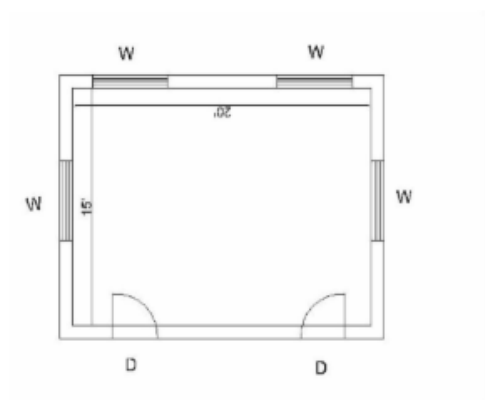

নির্বাচক নিবন্ধন আধিকারিকের স্বাক্ষর

Nazri Naksha

Google Map View

Polling Station Building Front View

Polling Station Front View

Cad View

Key MAP View

বিধানসভা নির্বাচনক্ষেত্রের নং, নাম : 257-ইন্দাস
ভাগ নং, নাম : 1-চাঁদগ্রাম, পোঃ-চাঁদগ্রাম-পলাশী