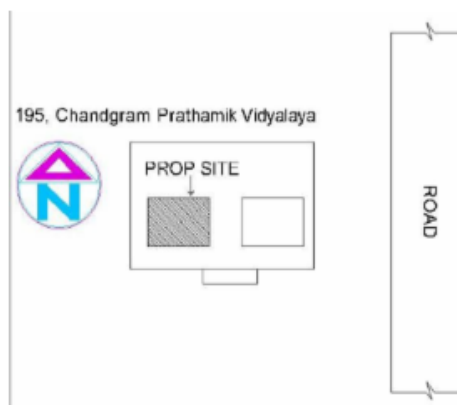

নির্বাচক নিবন্ধন আধিকারিকের স্বাক্ষর

Nazri Naksha

Google Map View

Polling Station Building Front View

Polling Station Front View

Cad View

Key MAP View

বিধানসভা নির্বাচনক্ষেত্রের নং, নাম : 257-ইন্দাস
ভাগ নং, নাম : 1-চাঁদগ্রাম, পোঃ-চাঁদগ্রাম-পলাশী