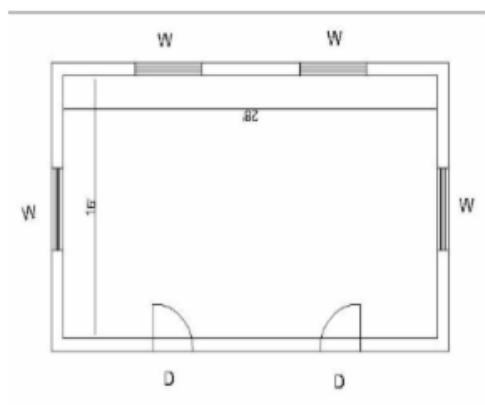

নির্বাচক নিবন্ধন আধিকারিকের স্বাক্ষর

Nazri Naksha

Google Map View

Polling Station Building Front View

Polling Station Front View

Cad View

Key MAP View

1 নাম : সেখ খোদন পিতার নাম : সেখ আমিন বাড়ির নং : n0124 বয়স : 83 লিঙ্গ : পুরুষ ফটো উপলব্ধ	WB/36/255/561003	2 নাম : রফিকা বেগম স্বামীর নাম : মীর মীরাজ আলি বাড়ির নং : n0131 বয়স : 32 লিঙ্গ : মহিলা ফটো উপলব্ধ	WSU1538784	3 নাম : মীর মীরাজ আলি পিতার নাম : মীর দেলোয়ার আলি বাড়ির নং : n0131 বয়স : 40 লিঙ্গ : পুরুষ ফটো উপলব্ধ	FWC2320711
4 নাম : মীর রোজিনা বেগম স্বামীর নাম : মীর সিরাজ আলি বাড়ির নং : n0131 বয়স : 32 লিঙ্গ : মহিলা ফটো উপলব্ধ	WSU1538875	5 নাম : মীর সিরাজ আলি পিতার নাম : মীর দেলোয়ার আলি বাড়ির নং : n0131 বয়স : 42 লিঙ্গ : পুরুষ ফটো উপলব্ধ	FWC2320729	6 নাম : সখিনা বেগম স্বামীর নাম : ইলিয়াস মীর বাড়ির নং : n0131 বয়স : 42 লিঙ্গ : মহিলা ফটো উপলব্ধ	WSU1298512
7 নাম : ইলিয়াস মীর পিতার নাম : দিলুয়ারা মীর বাড়ির নং : n0131 বয়স : 51 লিঙ্গ : পুরুষ ফটো উপলব্ধ	WB/36/255/561394	8 নাম : হাসিনাবিবি মীর স্বামীর নাম : মীর দিলুয়ার হোসেন বাড়ির নং : n0131 বয়স : 67 লিঙ্গ : মহিলা ফটো উপলব্ধ	WB/36/255/561132	9 নাম : মীর দিলুয়ার হোসেন পিতার নাম : মীর রয়সন আলি বাড়ির নং : n0131 বয়স : 76 লিঙ্গ : পুরুষ ফটো উপলব্ধ	WB/36/255/561150
10 নাম : সেখ সফিয়র রহমান পিতার নাম : সেখ খোদন বাড়ির নং : n0124 বয়স : 50 লিঙ্গ : পুরুষ ফটো উপলব্ধ	WSU2449163	11 নাম : সেখ বদরে আলম পিতার নাম : সেখ আমিন বাড়ির নং : n0124 বয়স : 62 লিঙ্গ : পুরুষ ফটো উপলব্ধ	WSU2397966	12 নাম : মমতাজ বেগম স্বামীর নাম : সেখ বদরে আলম বাড়ির নং : n0124 বয়স : 46 লিঙ্গ : মহিলা ফটো উপলব্ধ	FWC2032464
13 নাম : মীরে এমবাবু পিতার নাম : মীর ইলিয়াস বাড়ির নং : এন0131 বয়স : 26 লিঙ্গ : পুরুষ ফটো উপলব্ধ	WSU2003168	14 নাম : সেখ আসরফ পিতার নাম : সেখ বদরে আলম বাড়ির নং : N0124 বয়স : 24 লিঙ্গ : পুরুষ ফটো উপলব্ধ	WSU2124923	15 নাম : সেখ মুশারফ পিতার নাম : সেখ বদ্রে আলম বাড়ির নং : এন0124 বয়স : 25 লিঙ্গ : পুরুষ ফটো উপলব্ধ	WSU2003192
16 নাম : রিম্পা খাতুন পিতার নাম : সেখ বদরে আলম বাড়ির নং : এন0124 বয়স : 22 লিঙ্গ : মহিলা ফটো উপলব্ধ	WSU2317709	17 নাম : মীর জামাল আলী পিতার নাম : মীর আমীর আলী বাড়ির নং : n0120 বয়স : 41 লিঙ্গ : পুরুষ ফটো উপলব্ধ	FWC2251841	18 নাম : রুনা খাতুন স্বামীর নাম : মীর জীয়ারুল আলী আলি বাড়ির নং : n0120 বয়স : 38 লিঙ্গ : মহিলা ফটো উপলব্ধ	WSU1298629
19 নাম : মীর মাসুদা বেগম স্বামীর নাম : মীর মনিরুল ইসলাম বাড়ির নং : n0120 বয়স : 36 লিঙ্গ : মহিলা ফটো উপলব্ধ	WSU1194687	20 নাম : মীর মনিরুল ইসলাম পিতার নাম : মীর আমির আলী বাড়ির নং : n0120 বয়স : 43 লিঙ্গ : পুরুষ ফটো উপলব্ধ	FWC2032068	21 নাম : মীর জীয়ারুল আলী পিতার নাম : মীর আমীর আলী বাড়ির নং : n0120 বয়স : 45 লিঙ্গ : পুরুষ ফটো উপলব্ধ	FWC2032050
22 নাম : মীর জাহেদা বিবি স্বামীর নাম : মীর আমীর আলী বাড়ির নং : n0120 বয়স : 64 লিঙ্গ : মহিলা ফটো উপলব্ধ	WSU2044246	23 নাম : মীর আমীর আলী পিতার নাম : মীর তাহের আলী বাড়ির নং : n0120 বয়স : 72 লিঙ্গ : পুরুষ ফটো উপলব্ধ	WSU2044238	24 নাম : মমতা কোন্ডার স্বামীর নাম : কাঞ্চন কোন্ডার বাড়ির নং : n0026 বয়স : 61 লিঙ্গ : মহিলা ফটো উপলব্ধ	WB/36/255/561368
25 নাম : বিনয় কোন্ডার পিতার নাম : সত্যনারায়ন কোন্ডার বাড়ির নং : n0026 বয়স : 49 লিঙ্গ : পুরুষ ফটো উপলব্ধ	WB/36/255/561244	26 নাম : তনুশ্রী কোন্ডার স্বামীর নাম : বিদ্যুৎ কোন্ডার বাড়ির নং : n0026 বয়স : 43 লিঙ্গ : মহিলা ফটো উপলব্ধ	FWC2251601	27 নাম : বিদ্যুৎ কোন্ডার পিতার নাম : সত্যনারায়ন কোন্ডার বাড়ির নং : n0026 বয়স : 57 লিঙ্গ : পুরুষ ফটো উপলব্ধ	WB/36/255/561243
28 নাম : শোভা কোন্ডার স্বামীর নাম : সত্যনারায়ন কোন্ডার বাড়ির নং : n0026 বয়স : 79 লিঙ্গ : মহিলা ফটো উপলব্ধ	WB/36/255/561367	29 নাম : শঙ্খ কোনার পিতার নাম : বিদ্যুৎ কোনার বাড়ির নং : N0026 বয়স : 24 লিঙ্গ : পুরুষ ফটো উপলব্ধ	WSU2124956	30 নাম : দোলন দুলে স্বামীর নাম : শ্যামল কুমার দুলে বাড়ির নং : N0093 বয়স : 24 লিঙ্গ : মহিলা ফটো উপলব্ধ	WSU2125177