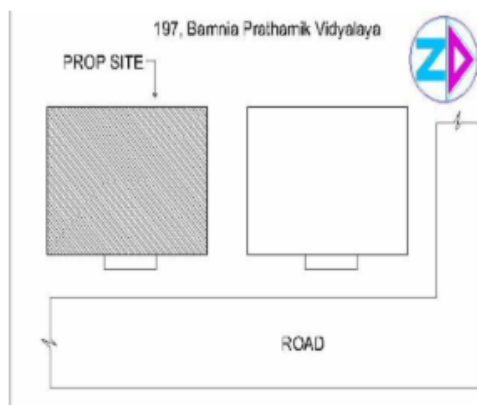

নির্বাচক নিবন্ধন আধিকারিকের স্বাক্ষর

Nazri Naksha

Google Map View

Polling Station Building Front View

Polling Station Front View

Cad View

Key MAP View

1 নাম : স্বামী আত্মানন্দ পিতার নাম: স্বামী স্বাআনন্দ বাড়ির নং : n0206 বয়স : 67 লিঙ্গ : পুরুষ	WSU1913185 ফটো উপলব্ধ	2 নাম : সুচিত্রা কুণ্ডু স্বামীর নাম: স্বপনকুমার কুণ্ডু বাড়ির নং : n0077 বয়স : 57 লিঙ্গ : মহিলা	WB/36/255/579516 ফটো উপলব্ধ	3 নাম : নন্দলাল কুণ্ডু পিতার নাম: ভৃগু কুণ্ডু বাড়ির নং : n0077 বয়স : 63 লিঙ্গ : পুরুষ	WB/36/255/579313 ফটো উপলব্ধ
4 নাম : আরতী কুণ্ডু স্বামীর নাম: নন্দলাল কুণ্ডু বাড়ির নং : n0077 বয়স : 55 লিঙ্গ : মহিলা	WSU1805175 ফটো উপলব্ধ	5 নাম : তরুণ কুন্ডু পিতার নাম: রামপ্রসাদ কুন্ডু বাড়ির নং : n0077 বয়স : 38 লিঙ্গ : পুরুষ	FWC2320935 ফটো উপলব্ধ	6 নাম : দীপক কুন্ডু পিতার নাম: নন্দলাল কুন্ডু বাড়ির নং : n0077 বয়স : 28 লিঙ্গ : পুরুষ	WSU1805175 ফটো উপলব্ধ
7 নাম : অভিষেক কুন্ডু পিতার নাম: নন্দলাল কুন্ডু বাড়ির নং : n0077 বয়স : 32 লিঙ্গ : পুরুষ	WSU1539246 ফটো উপলব্ধ	8 নাম : স্বপন কুমার কুণ্ডু পিতার নাম: ভৃগু কুণ্ডু বাড়ির নং : n0077 বয়স : 68 লিঙ্গ : পুরুষ	WB/36/255/579039 ফটো উপলব্ধ	9 নাম : রামপ্রসাদ কুণ্ডু পিতার নাম: ভৃগু কুণ্ডু বাড়ির নং : n0077 বয়স : 71 লিঙ্গ : পুরুষ	WB/36/255/579065 ফটো উপলব্ধ
10 নাম : মনিমালা কুণ্ডু স্বামীর নাম: রামপ্রসাদ কুণ্ডু বাড়ির নং : n0077 বয়স : 61 লিঙ্গ : মহিলা	WSU1539345 ফটো উপলব্ধ	11 নাম : উতপল কুণ্ডু পিতার নাম: রামপ্রসাদ কুণ্ডু বাড়ির নং : n0077 বয়স : 42 লিঙ্গ : পুরুষ	FWC2038503 ফটো উপলব্ধ	12 নাম : বনশ্রী কুন্ডু স্বামীর নাম: উৎপল কুন্ডু বাড়ির নং : n0077 বয়স : 37 লিঙ্গ : মহিলা	WSU1539345 ফটো উপলব্ধ
13 নাম : মুনমুন কর স্বামীর নাম: অশোক কুমার কর বাড়ির নং : N0084 বয়স : 33 লিঙ্গ : মহিলা	WSU1915156 ফটো উপলব্ধ	14 নাম : অরুণ কুমার কর পিতার নাম: বিশ্বজিৎ কর বাড়ির নং : নীল বয়স : 23 লিঙ্গ : পুরুষ	WSU2386282 ফটো উপলব্ধ	15 নাম : রীণা কর স্বামীর নাম: সত্যনারায়ণ কর বাড়ির নং : n0024 বয়স : 58 লিঙ্গ : মহিলা	WB/36/255/579002 ফটো উপলব্ধ
16 নাম : কাজল কর পিতার নাম: লক্ষীনারায়ণ কর বাড়ির নং : n0025 বয়স : 40 লিঙ্গ : পুরুষ	WSU1299148 ফটো উপলব্ধ	17 নাম : রুমা কর স্বামীর নাম: কাজল কর বাড়ির নং : n0025 বয়স : 39 লিঙ্গ : মহিলা	WSU1194810 ফটো উপলব্ধ	18 নাম : মমতা কর স্বামীর নাম: লক্ষীনারায়ণ কর বাড়ির নং : n0025 বয়স : 63 লিঙ্গ : মহিলা	WB/36/255/579189 ফটো উপলব্ধ
19 নাম : দুলাল চন্দ্র কর পিতার নাম: বিভূতি কর বাড়ির নং : n0084 বয়স : 76 লিঙ্গ : পুরুষ	WSU1539345 ফটো উপলব্ধ	20 নাম : অশোক কুমার কর পিতার নাম: দুলাল চন্দ্র কর বাড়ির নং : n0084 বয়স : 44 লিঙ্গ : পুরুষ	FWC1506898 ফটো উপলব্ধ	21 নাম : লক্ষীনারায়ণ কর পিতার নাম: বিভূতি কর বাড়ির নং : n0084 বয়স : 70 লিঙ্গ : পুরুষ	WB/36/255/579359 ফটো উপলব্ধ
22 নাম : নীলিমা কর স্বামীর নাম: লক্ষীনারায়ণ কর বাড়ির নং : n0084 বয়স : 61 লিঙ্গ : মহিলা	WSU1539154 ফটো উপলব্ধ	23 নাম : তপন কর পিতার নাম: বিভূতি কর বাড়ির নং : n0084 বয়স : 63 লিঙ্গ : পুরুষ	WB/36/255/579456 ফটো উপলব্ধ	24 নাম : রপালী কর স্বামীর নাম: তপন কর বাড়ির নং : n0084 বয়স : 55 লিঙ্গ : মহিলা	WB/36/255/579014 ফটো উপলব্ধ
25 নাম : অনূপ কর পিতার নাম: তপন কর বাড়ির নং : n0084 বয়স : 31 লিঙ্গ : পুরুষ	WSU1539154 ফটো উপলব্ধ	26 নাম : বিশ্বজিত কর পিতার নাম: বিভূতি কর বাড়ির নং : n0084 বয়স : 52 লিঙ্গ : পুরুষ	WB/36/255/579353 ফটো উপলব্ধ	27 নাম : নমিতা কর স্বামীর নাম: দুলাল কর বাড়ির নং : n0084 বয়স : 66 লিঙ্গ : মহিলা	WB/36/255/579086 ফটো উপলব্ধ
28 নাম : বর্ণালী কর স্বামীর নাম: বিশ্বজিৎ কর বাড়ির নং : n0084 বয়স : 41 লিঙ্গ : মহিলা	FWC2252351 ফটো উপলব্ধ	29 নাম : গুণধর কোন্ডার পিতার নাম: হরেকৃষ্ণ কোন্ডার বাড়ির নং : n0088 বয়স : 67 লিঙ্গ : পুরুষ	WB/36/255/579308 ফটো উপলব্ধ	30 নাম : বকুল কোন্ডার স্বামীর নাম: গুণধর কোন্ডার বাড়ির নং : n0088 বয়স : 52 লিঙ্গ : মহিলা	FWC2252393 ফটো উপলব্ধ