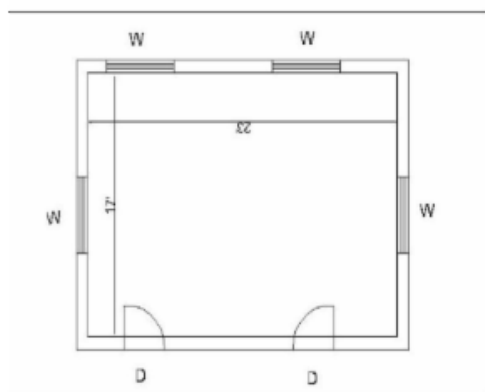

নির্বাচক নিবন্ধন আধিকারিকের স্বাক্ষর

Nazri Naksha

Google Map View

Polling Station Building Front View

Polling Station Front View

Cad View

Key MAP View

1 নাম : স্বামী আত্মানন্দ পিতার নাম: স্বামী স্বাআনন্দ বাড়ির নং : n0206 বয়স : 67 লিঙ্গ : পুরুষ	WSU1913185 ফটো উপলব্ধ	2 নাম : সুচিত্রা কুণ্ডু স্বামীর নাম: স্বপনকুমার কুণ্ডু বাড়ির নং : n0077 বয়স : 57 লিঙ্গ : মহিলা	WB/36/255/579516 ফটো উপলব্ধ	3 নাম : নন্দলাল কুণ্ডু পিতার নাম: ভৃগু কুণ্ডু বাড়ির নং : n0077 বয়স : 63 লিঙ্গ : পুরুষ	WB/36/255/579313 ফটো উপলব্ধ
4 নাম : আরতী কুণ্ডু স্বামীর নাম: নন্দলাল কুণ্ডু বাড়ির নং : n0077 বয়স : 55 লিঙ্গ : মহিলা	WSU1805175 ফটো উপলব্ধ	5 নাম : তরুণ কুন্ডু পিতার নাম: রামপ্রসাদ কুন্ডু বাড়ির নং : n0077 বয়স : 38 লিঙ্গ : পুরুষ	FWC2320935 ফটো উপলব্ধ	6 নাম : দীপক কুন্ডু পিতার নাম: নন্দলাল কুন্ডু বাড়ির নং : n0077 বয়স : 28 লিঙ্গ : পুরুষ	WSU1805175 ফটো উপলব্ধ
7 নাম : অভিষেক কুন্ডু পিতার নাম: নন্দলাল কুন্ডু বাড়ির নং : n0077 বয়স : 32 লিঙ্গ : পুরুষ	WSU1539246 ফটো উপলব্ধ	8 নাম : স্বপন কুমার কুণ্ডু পিতার নাম: ভৃগু কুণ্ডু বাড়ির নং : n0077 বয়স : 68 লিঙ্গ : পুরুষ	WB/36/255/579039 ফটো উপলব্ধ	9 নাম : রামপ্রসাদ কুণ্ডু পিতার নাম: ভৃগু কুণ্ডু বাড়ির নং : n0077 বয়স : 71 লিঙ্গ : পুরুষ	WB/36/255/579065 ফটো উপলব্ধ
10 নাম : মনিমালা কুণ্ডু স্বামীর নাম: রামপ্রসাদ কুণ্ডু বাড়ির নং : n0077 বয়স : 61 লিঙ্গ : মহিলা	WSU1539345 ফটো উপলব্ধ	11 নাম : উতপল কুণ্ডু পিতার নাম: রামপ্রসাদ কুণ্ডু বাড়ির নং : n0077 বয়স : 42 লিঙ্গ : পুরুষ	FWC2038503 ফটো উপলব্ধ	12 নাম : বনশ্রী কুন্ডু স্বামীর নাম: উৎপল কুন্ডু বাড়ির নং : n0077 বয়স : 37 লিঙ্গ : মহিলা	WSU1539345 ফটো উপলব্ধ
13 নাম : মুনমুন কর স্বামীর নাম: অশোক কুমার কর বাড়ির নং : N0084 বয়স : 33 লিঙ্গ : মহিলা	WSU1915156 ফটো উপলব্ধ	14 নাম : অরুণ কুমার কর পিতার নাম: বিশ্বজিৎ কর বাড়ির নং : নীল বয়স : 23 লিঙ্গ : পুরুষ	WSU2386282 ফটো উপলব্ধ	15 নাম : রীণা কর স্বামীর নাম: সত্যনারায়ণ কর বাড়ির নং : n0024 বয়স : 58 লিঙ্গ : মহিলা	WB/36/255/579002 ফটো উপলব্ধ
16 নাম : কাজল কর পিতার নাম: লক্ষীনারায়ণ কর বাড়ির নং : n0025 বয়স : 40 লিঙ্গ : পুরুষ	WSU1299148 ফটো উপলব্ধ	17 নাম : রুমা কর স্বামীর নাম: কাজল কর বাড়ির নং : n0025 বয়স : 39 লিঙ্গ : মহিলা	WSU1194810 ফটো উপলব্ধ	18 নাম : মমতা কর স্বামীর নাম: লক্ষীনারায়ণ কর বাড়ির নং : n0025 বয়স : 63 লিঙ্গ : মহিলা	WB/36/255/579189 ফটো উপলব্ধ
19 নাম : দুলাল চন্দ্র কর পিতার নাম: বিভূতি কর বাড়ির নং : n0084 বয়স : 76 লিঙ্গ : পুরুষ	WSU1539345 ফটো উপলব্ধ	20 নাম : অশোক কুমার কর পিতার নাম: দুলাল চন্দ্র কর বাড়ির নং : n0084 বয়স : 44 লিঙ্গ : পুরুষ	FWC1506898 ফটো উপলব্ধ	21 নাম : লক্ষীনারায়ণ কর পিতার নাম: বিভূতি কর বাড়ির নং : n0084 বয়স : 70 লিঙ্গ : পুরুষ	WB/36/255/579359 ফটো উপলব্ধ
22 নাম : নীলিমা কর স্বামীর নাম: লক্ষীনারায়ণ কর বাড়ির নং : n0084 বয়স : 61 লিঙ্গ : মহিলা	WSU1539154 ফটো উপলব্ধ	23 নাম : তপন কর পিতার নাম: বিভূতি কর বাড়ির নং : n0084 বয়স : 63 লিঙ্গ : পুরুষ	WB/36/255/579456 ফটো উপলব্ধ	24 নাম : রপালী কর স্বামীর নাম: তপন কর বাড়ির নং : n0084 বয়স : 55 লিঙ্গ : মহিলা	WB/36/255/579014 ফটো উপলব্ধ
25 নাম : অনূপ কর পিতার নাম: তপন কর বাড়ির নং : n0084 বয়স : 31 লিঙ্গ : পুরুষ	WSU1539154 ফটো উপলব্ধ	26 নাম : বিশ্বজিত কর পিতার নাম: বিভূতি কর বাড়ির নং : n0084 বয়স : 52 লিঙ্গ : পুরুষ	WB/36/255/579353 ফটো উপলব্ধ	27 নাম : নমিতা কর স্বামীর নাম: দুলাল কর বাড়ির নং : n0084 বয়স : 66 লিঙ্গ : মহিলা	WB/36/255/579086 ফটো উপলব্ধ
28 নাম : বর্ণালী কর স্বামীর নাম: বিশ্বজিৎ কর বাড়ির নং : n0084 বয়স : 41 লিঙ্গ : মহিলা	FWC2252351 ফটো উপলব্ধ	29 নাম : গুণধর কোন্ডার পিতার নাম: হরেকৃষ্ণ কোন্ডার বাড়ির নং : n0088 বয়স : 67 লিঙ্গ : পুরুষ	WB/36/255/579308 ফটো উপলব্ধ	30 নাম : বকুল কোন্ডার স্বামীর নাম: গুণধর কোন্ডার বাড়ির নং : n0088 বয়স : 52 লিঙ্গ : মহিলা	FWC2252393 ফটো উপলব্ধ