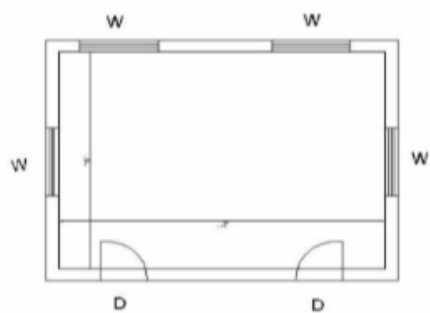

নির্বাচক নিবন্ধন আধিকারিকের স্বাক্ষর

Nazri Naksha

Google Map View

Polling Station Building Front View

Polling Station Front View

Cad View

Key MAP View

1	WB/36/255/576115	নাম : পদ্মা কর্মকার স্বামীর নাম: বিপদতারন কর্মকার বাড়ির নং : n0130 বয়স : 57 লিঙ্গ : মহিলা	ফটো উপলব্ধ	2	WB/36/255/576056	নাম : বিপদতারন কর্মকার পিতার নাম: অনাথবন্ধু কর্মকার বাড়ির নং : n0130 বয়স : 69 লিঙ্গ : পুরুষ	ফটো উপলব্ধ	3	WSU1720069	নাম : শিব কর্মকার পিতার নাম: কল্যান কর্মকার বাড়ির নং : n0128 বয়স : 29 লিঙ্গ : পুরুষ	ফটো উপলব্ধ
4	WSU1639608	নাম : সোমনাথ কর্মকার মায়ের নাম: হীরা কর্মকার বাড়ির নং : n0128 বয়স : 30 লিঙ্গ : পুরুষ	ফটো উপলব্ধ	5	WB/36/255/576140	নাম : হীরা কর্মকার স্বামীর নাম: কল্যান কর্মকার বাড়ির নং : n0128 বয়স : 53 লিঙ্গ : মহিলা	ফটো উপলব্ধ	6	WSU1298819	নাম : মালতী কর্মকার মায়ের নাম: উর্মিলা কর্মকার বাড়ির নং : n0128 বয়স : 76 লিঙ্গ : মহিলা	ফটো উপলব্ধ
7	WSU2450039	নাম : শোভারানী কর্মকার স্বামীর নাম: ধর্মদাস কর্মকার বাড়ির নং : n0026 বয়স : 57 লিঙ্গ : মহিলা	ফটো উপলব্ধ	8	WSU2449767	নাম : ধর্মদাস কর্মকার পিতার নাম: হরিশঙ্কর কর্মকার বাড়ির নং : n0026 বয়স : 58 লিঙ্গ : পুরুষ	ফটো উপলব্ধ	9	WSU1381862	নাম : চন্দনা কর্মকার পিতার নাম: রাধাকৃষ্ণ কর্মকার বাড়ির নং : n0006 বয়স : 34 লিঙ্গ : মহিলা	ফটো উপলব্ধ
10	WB/36/255/576105	নাম : আরতী কর্মকার স্বামীর নাম: রাধাকৃষ্ণ কর্মকার বাড়ির নং : n0006 বয়স : 63 লিঙ্গ : মহিলা	ফটো উপলব্ধ	11	WSU2002749	নাম : মামনি কর্মকার স্বামীর নাম: শিব কর্মকার বাড়ির নং : এন0128 বয়স : 26 লিঙ্গ : মহিলা	ফটো উপলব্ধ	12	NIO1274315	নাম : মঙ্গল কর্মকার পিতার নাম: শংকর কর্মকার বাড়ির নং : এন0289 বয়স : 35 লিঙ্গ : পুরুষ	ফটো উপলব্ধ
13	WSU2215200	নাম : রূপা কর্মকার স্বামীর নাম: শঙ্কর কর্মকার বাড়ির নং : এন0289 বয়স : 55 লিঙ্গ : মহিলা	ফটো উপলব্ধ	14	WSU2318970	নাম : প্রিয়া কর্মকার স্বামীর নাম: মঙ্গল কর্মকার বাড়ির নং : এন0289 বয়স : 25 লিঙ্গ : মহিলা	ফটো উপলব্ধ	15	FWC1478908	নাম : প্রনব কুমার কাজিলাল পিতার নাম: শ্যামাপদ কাজিলাল বাড়ির নং : n0008 বয়স : 46 লিঙ্গ : পুরুষ	ফটো উপলব্ধ
16	WSU1639400	নাম : মধুছন্দা কাজিলাল স্বামীর নাম: প্রনব কাজিলাল বাড়ির নং : n0008 বয়স : 32 লিঙ্গ : মহিলা	ফটো উপলব্ধ	17	WSU2185072	নাম : ঈশান কিস্কু পিতার নাম: দুর্গাপদ কিস্কু বাড়ির নং : n0189 বয়স : 28 লিঙ্গ : পুরুষ	ফটো উপলব্ধ	18	WSU2184679	নাম : মহেশ্বর কিস্কু পিতার নাম: দুর্গা পদ কিস্কু বাড়ির নং : 14এন বয়স : 27 লিঙ্গ : পুরুষ	ফটো উপলব্ধ
19	WSU2215150	নাম : শেফালী কিস্কু স্বামীর নাম: মহেশ্বর কিস্কু বাড়ির নং : এন0189 বয়স : 23 লিঙ্গ : মহিলা	ফটো উপলব্ধ	20	WSU1539618	নাম : বাসন্তী কিস্কু স্বামীর নাম: ঈশ্বর কিস্কু বাড়ির নং : n0191 বয়স : 33 লিঙ্গ : মহিলা	ফটো উপলব্ধ	21	WSU1639624	নাম : ঈশ্বর কিস্কু মায়ের নাম: আরতী কিস্কু বাড়ির নং : n0190 বয়স : 31 লিঙ্গ : মহিলা	ফটো উপলব্ধ
22	WSU1539477	নাম : আরতি কিস্কু স্বামীর নাম: দুর্গাপদ কিস্কু বাড়ির নং : n0190 বয়স : 53 লিঙ্গ : মহিলা	ফটো উপলব্ধ	23	WSU1539790	নাম : ঝুলন বাণ্দী স্বামীর নাম: শ্রীকান্ত বাণ্দী বাড়ির নং : n0189 বয়স : 33 লিঙ্গ : মহিলা	ফটো উপলব্ধ	24	WSU1539451	নাম : দুর্গাপদ কিস্কু পিতার নাম: বাদল কিস্কু বাড়ির নং : n0189 বয়স : 61 লিঙ্গ : পুরুষ	ফটো উপলব্ধ
25	WSU2126795	নাম : অনন্যা কোনার পিতার নাম: বীমল প্রসাদ কোনার বাড়ির নং : N0134 বয়স : 25 লিঙ্গ : মহিলা	ফটো উপলব্ধ	26	FWC1507631	নাম : মল্লিকা কোনার স্বামীর নাম: রামপ্রসাদ কোনার বাড়ির নং : n0134 বয়স : 46 লিঙ্গ : মহিলা	ফটো উপলব্ধ	27	WB/36/255/576025	নাম : বিমল কোণ্ডার পিতার নাম: চণ্ডীচরন কোণ্ডার বাড়ির নং : n0134 বয়স : 66 লিঙ্গ : পুরুষ	ফটো উপলব্ধ
28	WB/36/255/576129	নাম : গৌরী রানী কোণ্ডার স্বামীর নাম: কমলাপ্রসাদ কোণ্ডার বাড়ির নং : n0134 বয়স : 61 লিঙ্গ : মহিলা	ফটো উপলব্ধ	29	WB/36/255/576376	নাম : কমলাপ্রসাদ কোণ্ডার পিতার নাম: চণ্ডীচরন কোণ্ডার বাড়ির নং : n0134 বয়স : 68 লিঙ্গ : পুরুষ	ফটো উপলব্ধ	30	WSU2318707	নাম : শিবপ্রসাদ কোনার পিতার নাম: রামপ্রসাদ কোনার বাড়ির নং : এন0134 বয়স : 22 লিঙ্গ : পুরুষ	ফটো উপলব্ধ