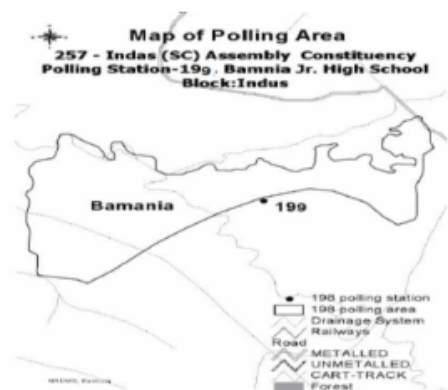

Nazri Naksha