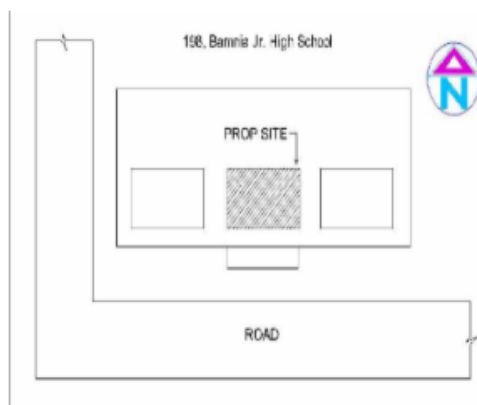

নির্বাচক নিবন্ধন আধিকারিকের স্বাক্ষর

Nazri Naksha

Google Map View

Polling Station Building Front View

Polling Station Front View

Cad View

Key MAP View

1	WB/36/255/576115	নাম : পদ্মা কর্মকার স্বামীর নাম: বিপদতারন কর্মকার বাড়ির নং : n0130 বয়স : 57 লিঙ্গ : মহিলা	ফটো উপলব্ধ	2	WB/36/255/576056	নাম : বিপদতারন কর্মকার পিতার নাম: অনাথবন্ধু কর্মকার বাড়ির নং : n0130 বয়স : 69 লিঙ্গ : পুরুষ	ফটো উপলব্ধ	3	WSU1720069	নাম : শিব কর্মকার পিতার নাম: কল্যান কর্মকার বাড়ির নং : n0128 বয়স : 29 লিঙ্গ : পুরুষ	ফটো উপলব্ধ
4	WSU1639608	নাম : সোমনাথ কর্মকার মায়ের নাম: হীরা কর্মকার বাড়ির নং : n0128 বয়স : 30 লিঙ্গ : পুরুষ	ফটো উপলব্ধ	5	WB/36/255/576140	নাম : হীরা কর্মকার স্বামীর নাম: কল্যান কর্মকার বাড়ির নং : n0128 বয়স : 53 লিঙ্গ : মহিলা	ফটো উপলব্ধ	6	WSU1298819	নাম : মালতী কর্মকার মায়ের নাম: উর্মিলা কর্মকার বাড়ির নং : n0128 বয়স : 76 লিঙ্গ : মহিলা	ফটো উপলব্ধ
7	WSU2450039	নাম : শোভারানী কর্মকার স্বামীর নাম: ধর্মদাস কর্মকার বাড়ির নং : n0026 বয়স : 57 লিঙ্গ : মহিলা	ফটো উপলব্ধ	8	WSU2449767	নাম : ধর্মদাস কর্মকার পিতার নাম: হরিশঙ্কর কর্মকার বাড়ির নং : n0026 বয়স : 58 লিঙ্গ : পুরুষ	ফটো উপলব্ধ	9	WSU1381862	নাম : চন্দনা কর্মকার পিতার নাম: রাধাকৃষ্ণ কর্মকার বাড়ির নং : n0006 বয়স : 34 লিঙ্গ : মহিলা	ফটো উপলব্ধ
10	WB/36/255/576105	নাম : আরতী কর্মকার স্বামীর নাম: রাধাকৃষ্ণ কর্মকার বাড়ির নং : n0006 বয়স : 63 লিঙ্গ : মহিলা	ফটো উপলব্ধ	11	WSU2002749	নাম : মামনি কর্মকার স্বামীর নাম: শিব কর্মকার বাড়ির নং : এন0128 বয়স : 26 লিঙ্গ : মহিলা	ফটো উপলব্ধ	12	NIO1274315	নাম : মঙ্গল কর্মকার পিতার নাম: শংকর কর্মকার বাড়ির নং : এন0289 বয়স : 35 লিঙ্গ : পুরুষ	ফটো উপলব্ধ
13	WSU2215200	নাম : রূপা কর্মকার স্বামীর নাম: শঙ্কর কর্মকার বাড়ির নং : এন0289 বয়স : 55 লিঙ্গ : মহিলা	ফটো উপলব্ধ	14	WSU2318970	নাম : প্রিয়া কর্মকার স্বামীর নাম: মঙ্গল কর্মকার বাড়ির নং : এন0289 বয়স : 25 লিঙ্গ : মহিলা	ফটো উপলব্ধ	15	FWC1478908	নাম : প্রনব কুমার কাজিলাল পিতার নাম: শ্যামাপদ কাজিলাল বাড়ির নং : n0008 বয়স : 46 লিঙ্গ : পুরুষ	ফটো উপলব্ধ
16	WSU1639400	নাম : মধুছন্দা কাজিলাল স্বামীর নাম: প্রনব কাজিলাল বাড়ির নং : n0008 বয়স : 32 লিঙ্গ : মহিলা	ফটো উপলব্ধ	17	WSU2185072	নাম : ঈশান কিস্কু পিতার নাম: দুর্গাপদ কিস্কু বাড়ির নং : n0189 বয়স : 28 লিঙ্গ : পুরুষ	ফটো উপলব্ধ	18	WSU2184679	নাম : মহেশ্বর কিস্কু পিতার নাম: দুর্গা পদ কিস্কু বাড়ির নং : 14এন বয়স : 27 লিঙ্গ : পুরুষ	ফটো উপলব্ধ
19	WSU2215150	নাম : শেফালী কিস্কু স্বামীর নাম: মহেশ্বর কিস্কু বাড়ির নং : এন0189 বয়স : 23 লিঙ্গ : মহিলা	ফটো উপলব্ধ	20	WSU1539618	নাম : বাসন্তী কিস্কু স্বামীর নাম: ঈশ্বর কিস্কু বাড়ির নং : n0191 বয়স : 33 লিঙ্গ : মহিলা	ফটো উপলব্ধ	21	WSU1639624	নাম : ঈশ্বর কিস্কু মায়ের নাম: আরতী কিস্কু বাড়ির নং : n0190 বয়স : 31 লিঙ্গ : মহিলা	ফটো উপলব্ধ
22	WSU1539477	নাম : আরতি কিস্কু স্বামীর নাম: দুর্গাপদ কিস্কু বাড়ির নং : n0190 বয়স : 53 লিঙ্গ : মহিলা	ফটো উপলব্ধ	23	WSU1539790	নাম : ঝুলন বাণ্দী স্বামীর নাম: শ্রীকান্ত বাণ্দী বাড়ির নং : n0189 বয়স : 33 লিঙ্গ : মহিলা	ফটো উপলব্ধ	24	WSU1539451	নাম : দুর্গাপদ কিস্কু পিতার নাম: বাদল কিস্কু বাড়ির নং : n0189 বয়স : 61 লিঙ্গ : পুরুষ	ফটো উপলব্ধ
25	WSU2126795	নাম : অনন্যা কোনার পিতার নাম: বীমল প্রসাদ কোনার বাড়ির নং : N0134 বয়স : 25 লিঙ্গ : মহিলা	ফটো উপলব্ধ	26	FWC1507631	নাম : মল্লিকা কোনার স্বামীর নাম: রামপ্রসাদ কোনার বাড়ির নং : n0134 বয়স : 46 লিঙ্গ : মহিলা	ফটো উপলব্ধ	27	WB/36/255/576025	নাম : বিমল কোণ্ডার পিতার নাম: চণ্ডীচরন কোণ্ডার বাড়ির নং : n0134 বয়স : 66 লিঙ্গ : পুরুষ	ফটো উপলব্ধ
28	WB/36/255/576129	নাম : গৌরী রানী কোণ্ডার স্বামীর নাম: কমলাপ্রসাদ কোণ্ডার বাড়ির নং : n0134 বয়স : 61 লিঙ্গ : মহিলা	ফটো উপলব্ধ	29	WB/36/255/576376	নাম : কমলাপ্রসাদ কোণ্ডার পিতার নাম: চণ্ডীচরন কোণ্ডার বাড়ির নং : n0134 বয়স : 68 লিঙ্গ : পুরুষ	ফটো উপলব্ধ	30	WSU2318707	নাম : শিবপ্রসাদ কোনার পিতার নাম: রামপ্রসাদ কোনার বাড়ির নং : এন0134 বয়স : 22 লিঙ্গ : পুরুষ	ফটো উপলব্ধ