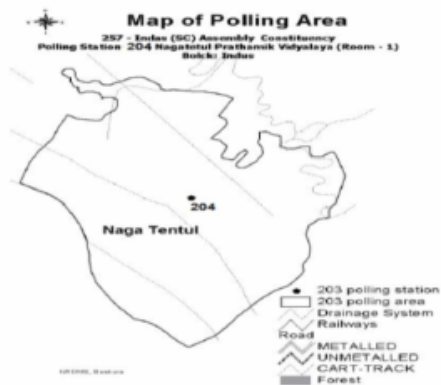

Nazri Naksha