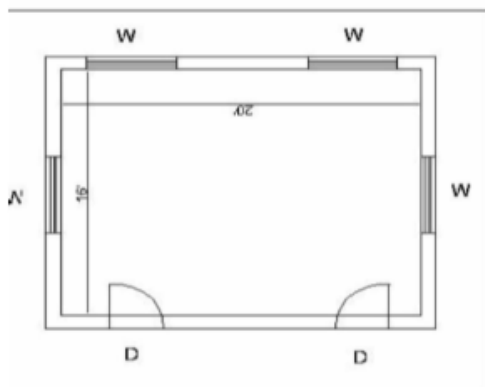

নির্বাচক নিবন্ধন আধিকারিকের স্বাক্ষর

Nazri Naksha

Google Map View

Polling Station Building Front View

Polling Station Front View

Cad View

Key MAP View

1 নাম : লীলাবতী অধিকারী স্বামীর নাম: মোহন অধিকারী বাড়ির নং : n0001 বয়স : 73 লিঙ্গ : মহিলা	WB/36/255/594017	ফটো উপলব্ধ	2 নাম : সুভাষ অধিকারী পিতার নাম: মোহন অধিকারী বাড়ির নং : n0001 বয়স : 57 লিঙ্গ : পুরুষ	WB/36/255/594338	ফটো উপলব্ধ	3 নাম : নিপা অধিকারী স্বামীর নাম: সুভাষ অধিকারী বাড়ির নং : n0001 বয়স : 53 লিঙ্গ : মহিলা	WB/36/255/594020	ফটো উপলব্ধ
4 নাম : দেবশীষ অধিকারী পিতার নাম: সুভাষ অধিকারী বাড়ির নং : n0001 বয়স : 30 লিঙ্গ : পুরুষ	WSU1720978	ফটো উপলব্ধ	5 নাম : কৃষ্ণা অধিকারী স্বামীর নাম: উত্তম অধিকারী বাড়ির নং : n0033 বয়স : 55 লিঙ্গ : মহিলা	WB/36/255/594311	ফটো উপলব্ধ	6 নাম : উত্তম অধিকারী পিতার নাম: বসন অধিকারী বাড়ির নং : n0033 বয়স : 60 লিঙ্গ : পুরুষ	WB/36/255/594286	ফটো উপলব্ধ
7 নাম : তপন অধিকারী পিতার নাম: ভূষণ অধিকারী বাড়ির নং : n0030 বয়স : 43 লিঙ্গ : পুরুষ	FWC2257590	ফটো উপলব্ধ	8 নাম : রীতা অধিকারী স্বামীর নাম: রাজকুমার অধিকারী বাড়ির নং : n0030 বয়স : 49 লিঙ্গ : মহিলা	FWC1506690	ফটো উপলব্ধ	9 নাম : রাজকুমার অধিকারী পিতার নাম: ভূষণ অধিকারী বাড়ির নং : n0030 বয়স : 53 লিঙ্গ : পুরুষ	WB/36/255/594279	ফটো উপলব্ধ
10 নাম : তুলসী অধিকারী স্বামীর নাম: ভূষণ অধিকারী বাড়ির নং : n0030 বয়স : 71 লিঙ্গ : মহিলা	WB/36/255/594165	ফটো উপলব্ধ	11 নাম : ভূষণ অধিকারী পিতার নাম: রাধাশ্যাম অধিকারী বাড়ির নং : n0030 বয়স : 79 লিঙ্গ : পুরুষ	WB/36/255/594144	ফটো উপলব্ধ	12 নাম : মায়্যা অধিকারী স্বামীর নাম: রতন অধিকারী বাড়ির নং : n0014 বয়স : 46 লিঙ্গ : মহিলা	FWC2042208	ফটো উপলব্ধ
13 নাম : রতন অধিকারী পিতার নাম: পঞ্চানন অধিকারী বাড়ির নং : n0014 বয়স : 53 লিঙ্গ : পুরুষ	WSU1740968	ফটো উপলব্ধ	14 নাম : সুজন অধিকারী পিতার নাম: তপন অধিকারী বাড়ির নং : n0014 বয়স : 29 লিঙ্গ : পুরুষ	WSU1721240	ফটো উপলব্ধ	15 নাম : শান্তি অধিকারী স্বামীর নাম: তপন অধিকারী বাড়ির নং : n0014 বয়স : 51 লিঙ্গ : মহিলা	FWC2383347	ফটো উপলব্ধ
16 নাম : তপন অধিকারী পিতার নাম: পঞ্চানন অধিকারী বাড়ির নং : n0014 বয়স : 58 লিঙ্গ : পুরুষ	FWC2042216	ফটো উপলব্ধ	17 নাম : বাসন্তী অধিকারী স্বামীর নাম: ভজন অধিকারী বাড়ির নং : n0014 বয়স : 61 লিঙ্গ : মহিলা	WB/36/255/594135	ফটো উপলব্ধ	18 নাম : সুজাতা অধিকারী স্বামীর নাম: সঞ্জয় অধিকারী বাড়ির নং : n0013 বয়স : 39 লিঙ্গ : মহিলা	FWC2258671	ফটো উপলব্ধ
19 নাম : সঞ্জয় অধিকারী পিতার নাম: হরিপদ অধিকারী বাড়ির নং : n0013 বয়স : 47 লিঙ্গ : পুরুষ	WSU0915868	ফটো উপলব্ধ	20 নাম : কৃষ্ণা অধিকারী স্বামীর নাম: হরিপদ অধিকারী বাড়ির নং : n0013 বয়স : 63 লিঙ্গ : মহিলা	WB/36/255/594023	ফটো উপলব্ধ	21 নাম : সুরজিৎ অধিকারী পিতার নাম: শ্যামাপদ অধিকারী বাড়ির নং : n0012 বয়স : 32 লিঙ্গ : পুরুষ	WSU1642420	ফটো উপলব্ধ
22 নাম : সদানন্দ অধিকারী পিতার নাম: নিমাই অধিকারী বাড়ির নং : n0010 বয়স : 59 লিঙ্গ : পুরুষ	FWC2257582	ফটো উপলব্ধ	23 নাম : বাদল অধিকারী স্বামীর নাম: বলাই অধিকারী বাড়ির নং : n0046 বয়স : 83 লিঙ্গ : মহিলা	WB/36/255/594126	ফটো উপলব্ধ	24 নাম : চন্দনা অধিকারী স্বামীর নাম: মনু অধিকারী বাড়ির নং : n0033 বয়স : 39 লিঙ্গ : মহিলা	FWC2258663	ফটো উপলব্ধ
25 নাম : মনু অধিকারী পিতার নাম: বসন অধিকারী বাড়ির নং : n0033 বয়স : 39 লিঙ্গ : পুরুষ	FWC2258655	ফটো উপলব্ধ	26 নাম : দোলন অধিকারী স্বামীর নাম: অরবিন্দ অধিকারী বাড়ির নং : n0009 বয়স : 34 লিঙ্গ : মহিলা	WSU1445089	ফটো উপলব্ধ	27 নাম : অরবিন্দ অধিকারী পিতার নাম: তারাপদ অধিকারী বাড়ির নং : n0009 বয়স : 38 লিঙ্গ : পুরুষ	WSU1301829	ফটো উপলব্ধ
28 নাম : মৌসুমী অধিকারী স্বামীর নাম: দীনবন্ধু অধিকারী বাড়ির নং : n0009 বয়স : 32 লিঙ্গ : মহিলা	WSU1541630	ফটো উপলব্ধ	29 নাম : দীনবন্ধু অধিকারী পিতার নাম: তারাপদ অধিকারী বাড়ির নং : n0009 বয়স : 42 লিঙ্গ : পুরুষ	WSU1301811	ফটো উপলব্ধ	30 নাম : যমুনা অধিকারী স্বামীর নাম: তারাপদ অধিকারী বাড়ির নং : n0009 বয়স : 66 লিঙ্গ : মহিলা	WB/36/255/594379	ফটো উপলব্ধ