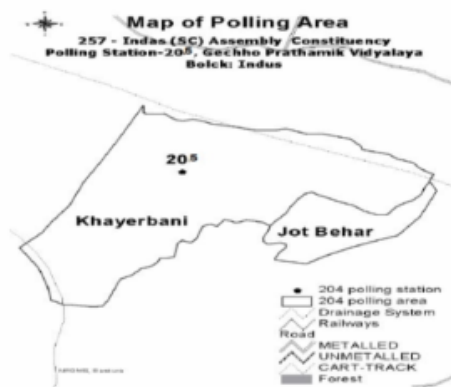

Nazri Naksha