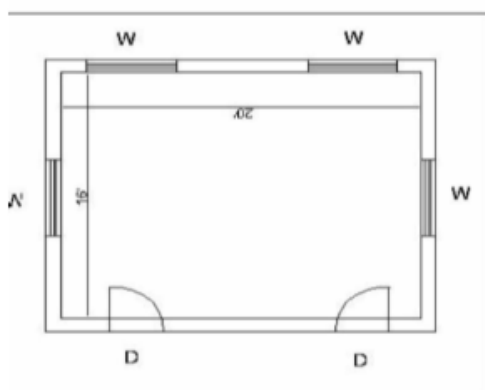

নির্বাচক নিবন্ধন আধিকারিকের স্বাক্ষর

Nazri Naksha

Google Map View

Polling Station Building Front View

Polling Station Front View

Cad View

Key MAP View

1 নাম : কাজলবালা কালিন্দী স্বামীর নাম: সুনীল কালিন্দী বাড়ির নং : n0045 বয়স : 61 লিঙ্গ : মহিলা	WB/36/255/426160	ফটো উপলব্ধ	2 নাম : তনু কালিন্দী পিতার নাম: সুনীল কালিন্দী বাড়ির নং : n0045 বয়স : 34 লিঙ্গ : পুরুষ	WSU1382845	ফটো উপলব্ধ	3 নাম : মথুর কালিন্দী স্বামীর নাম: হামু কালিন্দী বাড়ির নং : n0046 বয়স : 58 লিঙ্গ : পুরুষ	WB/36/255/426401	ফটো উপলব্ধ
4 নাম : অজিত কালিন্দী পিতার নাম: নফর কালিন্দী বাড়ির নং : n0047 বয়স : 59 লিঙ্গ : পুরুষ	WB/36/255/426243	ফটো উপলব্ধ	5 নাম : শ্রীকান্ত কালিন্দী পিতার নাম: লক্ষন কালিন্দী বাড়ির নং : n0051 বয়স : 36 লিঙ্গ : পুরুষ	WSU1302157	ফটো উপলব্ধ	6 নাম : অনন্যা কালিন্দী (খাড়া) স্বামীর নাম: শ্রীকান্ত কালিন্দী বাড়ির নং : n0051 বয়স : 34 লিঙ্গ : মহিলা	WSU1542224	ফটো উপলব্ধ
7 নাম : বিকাশ কালিন্দী পিতার নাম: লক্ষন কালিন্দী বাড়ির নং : n0051 বয়স : 31 লিঙ্গ : পুরুষ	WSU1642685	ফটো উপলব্ধ	8 নাম : বিষ্ণুপদ কালিন্দী পিতার নাম: সুধীর কালিন্দী বাড়ির নং : n0054 বয়স : 53 লিঙ্গ : পুরুষ	WB/36/255/426230	ফটো উপলব্ধ	9 নাম : সাগরিকা কালিন্দী স্বামীর নাম: ধনঞ্জয় কালিন্দী বাড়ির নং : n0043 বয়স : 42 লিঙ্গ : মহিলা	FWC1993799	ফটো উপলব্ধ
10 নাম : সুজয় কালিন্দী পিতার নাম: হিরন কালিন্দী বাড়ির নং : n0043 বয়স : 42 লিঙ্গ : পুরুষ	FWC1993807	ফটো উপলব্ধ	11 নাম : মঙ্গলা কালিন্দী স্বামীর নাম: সুজয় কালিন্দী বাড়ির নং : n0043 বয়স : 35 লিঙ্গ : মহিলা	WSU1642586	ফটো উপলব্ধ	12 নাম : তাপসী কালিন্দী স্বামীর নাম: কার্তিক কালিন্দী বাড়ির নং : n0044 বয়স : 36 লিঙ্গ : মহিলা	WSU1302488	ফটো উপলব্ধ
13 নাম : সুনীল কালিন্দী পিতার নাম: হরিন্দাস কালিন্দী বাড়ির নং : n0045 বয়স : 67 লিঙ্গ : পুরুষ	WB/36/255/426232	ফটো উপলব্ধ	14 নাম : কার্তিক কালিন্দী পিতার নাম: শীতল কালিন্দী বাড়ির নং : n0044 বয়স : 36 লিঙ্গ : পুরুষ	WSU1302017	ফটো উপলব্ধ	15 নাম : সুমিত্রা কালিন্দী স্বামীর নাম: হিরণ কালিন্দী বাড়ির নং : n0043 বয়স : 71 লিঙ্গ : মহিলা	WB/36/255/426119	ফটো উপলব্ধ
16 নাম : চন্দনা কালিন্দী স্বামীর নাম: শ্রীকান্ত কালিন্দী বাড়ির নং : n0032 বয়স : 42 লিঙ্গ : মহিলা	FWC2414936	ফটো উপলব্ধ	17 নাম : দিলীপ কুমার কালিন্দী পিতার নাম: অলোক কালিন্দী বাড়ির নং : n0032 বয়স : 35 লিঙ্গ : পুরুষ	WSU1195221	ফটো উপলব্ধ	18 নাম : শ্রীকান্ত কালিন্দী পিতার নাম: অলোক কালিন্দী বাড়ির নং : n0032 বয়স : 41 লিঙ্গ : পুরুষ	FWC2203321	ফটো উপলব্ধ
19 নাম : কাঞ্চন কালিন্দী স্বামীর নাম: অলোক কালিন্দী বাড়ির নং : n0032 বয়স : 66 লিঙ্গ : মহিলা	WB/36/255/426395	ফটো উপলব্ধ	20 নাম : অলোক কালিন্দী পিতার নাম: পশুপতি কালিন্দী বাড়ির নং : n0032 বয়স : 71 লিঙ্গ : পুরুষ	WB/36/255/426394	ফটো উপলব্ধ	21 নাম : অর্চনা কালিন্দী স্বামীর নাম: প্রনব কালিন্দী বাড়ির নং : n0029 বয়স : 47 লিঙ্গ : মহিলা	FWC1265099	ফটো উপলব্ধ
22 নাম : প্রনব কালিন্দী পিতার নাম: রবীন্দ্র কালিন্দী বাড়ির নং : n0029 বয়স : 48 লিঙ্গ : পুরুষ	FWC1265073	ফটো উপলব্ধ	23 নাম : কম্পনা ডোম স্বামীর নাম: উত্তম বাড়ির নং : n0049 বয়স : 38 লিঙ্গ : মহিলা	FWC2306694	ফটো উপলব্ধ	24 নাম : প্রিয়া ডোম স্বামীর নাম: সুভাষ ডোম বাড়ির নং : n0049 বয়স : 36 লিঙ্গ : মহিলা	WSU1382910	ফটো উপলব্ধ
25 নাম : সুভাষ ডোম পিতার নাম: জয়দেব বাড়ির নং : n0049 বয়স : 41 লিঙ্গ : পুরুষ	FWC2306702	ফটো উপলব্ধ	26 নাম : উত্তম কালিন্দী পিতার নাম: জয়দেব কালিন্দী বাড়ির নং : n0049 বয়স : 49 লিঙ্গ : পুরুষ	WB/36/255/426409	ফটো উপলব্ধ	27 নাম : তিলোক কালিন্দী স্বামীর নাম: জয়দেব কালিন্দী বাড়ির নং : n0049 বয়স : 55 লিঙ্গ : মহিলা	WB/36/255/426286	ফটো উপলব্ধ
28 নাম : জয়দেব কালিন্দী পিতার নাম: হামু কালিন্দী বাড়ির নং : n0049 বয়স : 61 লিঙ্গ : পুরুষ	WB/36/255/426368	ফটো উপলব্ধ	29 নাম : মেনকা কালিন্দী স্বামীর নাম: অজিত কালিন্দী বাড়ির নং : n0047 বয়স : 58 লিঙ্গ : মহিলা	WB/36/255/426323	ফটো উপলব্ধ	30 নাম : সনাতন বাস্ক্রে পিতার নাম: বাবুরাম বাস্ক্রে বাড়ির নং : n0046 বয়স : 33 লিঙ্গ : পুরুষ	WSU1445220	ফটো উপলব্ধ