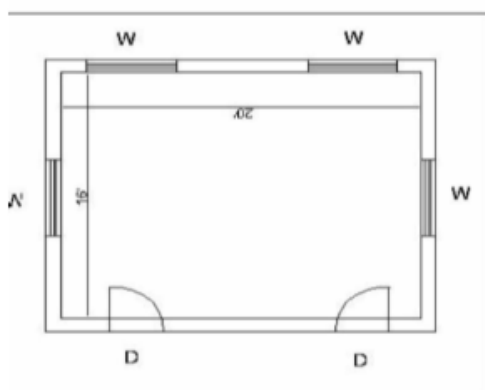

নির্বাচক নিবন্ধন আধিকারিকের স্বাক্ষর

Nazri Naksha

Google Map View

Polling Station Building Front View

Polling Station Front View

Cad View

Key MAP View

1 নাম : তাপস নাগ পিতার নাম: নবকুমার নাগ বাড়ির নং : n0094 বয়স : 40 লিঙ্গ : পুরুষ	FWC2416576 ফটো উপলব্ধ	2 নাম : রীতা নাগ স্বামীর নাম: উদয় নাগ বাড়ির নং : n0094 বয়স : 47 লিঙ্গ : মহিলা	FWC1505205 ফটো উপলব্ধ	3 নাম : নমিতা নাগ স্বামীর নাম: নবকুমার নাগ বাড়ির নং : n0094 বয়স : 62 লিঙ্গ : মহিলা	WB/36/255/429322 ফটো উপলব্ধ
4 নাম : উদয় নাগ পিতার নাম: অজিত নাগ বাড়ির নং : n0094 বয়স : 58 লিঙ্গ : পুরুষ	WB/36/255/429402 ফটো উপলব্ধ	5 নাম : সুমিতা নাগ(চক্রবর্তী) স্বামীর নাম: প্রদীপ নাগ বাড়ির নং : n0094 বয়স : 39 লিঙ্গ : মহিলা	WSU1860378 ফটো উপলব্ধ	6 নাম : প্রদীপ নাগ পিতার নাম: নাবকুমার নাগ বাড়ির নং : n0094 বয়স : 44 লিঙ্গ : পুরুষ	FWC1994151 ফটো উপলব্ধ
7 নাম : নাবকুমার নাগ পিতার নাম: অজিত নাগ বাড়ির নং : n0094 বয়স : 71 লিঙ্গ : পুরুষ	WSU2264034 ফটো উপলব্ধ	8 নাম : শিল্পা নাগ স্বামীর নাম: তপস নাগ বাড়ির নং : মৌজা- খটনগর বয়স : 26 লিঙ্গ : মহিলা	WSU2265825 ফটো উপলব্ধ	9 নাম : শুভেন্দু নাগ পিতার নাম: উদয় নাগ বাড়ির নং : এন0094 বয়স : 27 লিঙ্গ : পুরুষ	WSU2037620 ফটো উপলব্ধ
10 নাম : আরতী মন্ডল (সরকার) স্বামীর নাম: বিশ্বজিৎ সরকার বাড়ির নং : n0250 বয়স : 34 লিঙ্গ : মহিলা	WSU1643188 ফটো উপলব্ধ	11 নাম : চন্দনা কর্মকার পিতার নাম: অনিল কর্মকার বাড়ির নং : n0218 বয়স : 35 লিঙ্গ : মহিলা	WSU1303056 ফটো উপলব্ধ	12 নাম : অনিল কর্মকার পিতার নাম: সুমন্ত কর্মকার বাড়ির নং : n0218 বয়স : 70 লিঙ্গ : পুরুষ	WSU2055739 ফটো উপলব্ধ
13 নাম : ফাল্গুনি কর্মকার স্বামীর নাম: অনিল কর্মকার বাড়ির নং : n0218 বয়স : 66 লিঙ্গ : মহিলা	WSU2055747 ফটো উপলব্ধ	14 নাম : অমৃত কর্মকার পিতার নাম: রবীন্দ্রনাথ কর্মকার বাড়ির নং : n0219 বয়স : 37 লিঙ্গ : পুরুষ	WSU1302991 ফটো উপলব্ধ	15 নাম : আরতী কর্মকার পিতার নাম: রবীন্দ্রনাথ কর্মকার বাড়ির নং : n0219 বয়স : 42 লিঙ্গ : মহিলা	FWC2203768 ফটো উপলব্ধ
16 নাম : প্রভাত কর্মকার পিতার নাম: রবীন্দ্র কর্মকার বাড়ির নং : n0219 বয়স : 41 লিঙ্গ : পুরুষ	FWC2203750 ফটো উপলব্ধ	17 নাম : পূর্ণিমা কর্মকার পিতার নাম: রবীন্দ্র কর্মকার বাড়ির নং : n0219 বয়স : 42 লিঙ্গ : মহিলা	FWC2203743 ফটো উপলব্ধ	18 নাম : অঞ্জলি কর্মকার স্বামীর নাম: রবীন্দ্র কর্মকার বাড়ির নং : n0219 বয়স : 67 লিঙ্গ : মহিলা	WB/36/255/429136 ফটো উপলব্ধ
19 নাম : তাপসী মণ্ডল স্বামীর নাম: গোপাল মণ্ডল বাড়ির নং : n0218 বয়স : 48 লিঙ্গ : মহিলা	WSU0925255 ফটো উপলব্ধ	20 নাম : সাধন কর্মকার পিতার নাম: অনিল কর্মকার বাড়ির নং : n0218 বয়স : 33 লিঙ্গ : পুরুষ	WSU1445378 ফটো উপলব্ধ	21 নাম : দেবীকা কর্মকার স্বামীর নাম: সাধন কর্মকার বাড়ির নং : এন0218 বয়স : 25 লিঙ্গ : মহিলা	WSU1988211 ফটো উপলব্ধ
22 নাম : সৌমেন কর্মকার পিতার নাম: প্রভাত কর্মকার বাড়ির নং : এন0219 বয়স : 22 লিঙ্গ : পুরুষ	WSU2335149 ফটো উপলব্ধ	23 নাম : অভিজিৎ মণ্ডল পিতার নাম: গোপাল চন্দ্র মণ্ডল বাড়ির নং : n0218 বয়স : 31 লিঙ্গ : পুরুষ	WSU1721455 ফটো উপলব্ধ	24 নাম : অপর্ণা সরকার মন্ডল স্বামীর নাম: অভিজিৎ মন্ডল বাড়ির নং : এন0218 বয়স : 31 লিঙ্গ : মহিলা	WSU1988310 ফটো উপলব্ধ
25 নাম : সুলেখা কালিন্দী স্বামীর নাম: কার্তিক কালিন্দী বাড়ির নং : n0014 বয়স : 30 লিঙ্গ : মহিলা	WSU1826023 ফটো উপলব্ধ	26 নাম : অর্জুন দাস পিতার নাম: মালা দাস বাড়ির নং : এন0040 বয়স : 25 লিঙ্গ : পুরুষ	UUD2220390 ফটো উপলব্ধ	27 নাম : মঞ্জলদীপ কালিন্দী পিতার নাম: সত্য কালিন্দী বাড়ির নং : এন0100 বয়স : 23 লিঙ্গ : পুরুষ	WSU2320570 ফটো উপলব্ধ
28 নাম : সোমা দিগার(কালিন্দী) স্বামীর নাম: সুকুমার কালিন্দী বাড়ির নং : n0016 বয়স : 37 লিঙ্গ : মহিলা	WSU0925487 ফটো উপলব্ধ	29 নাম : সুজন কালিন্দী পিতার নাম: রাম কালিন্দী বাড়ির নং : এন0048 বয়স : 23 লিঙ্গ : পুরুষ	WSU2320216 ফটো উপলব্ধ	30 নাম : শেফালী কালিন্দী পিতার নাম: সনাতন কালিন্দী বাড়ির নং : এন0040 বয়স : 30 লিঙ্গ : মহিলা	WSU1988153 ফটো উপলব্ধ