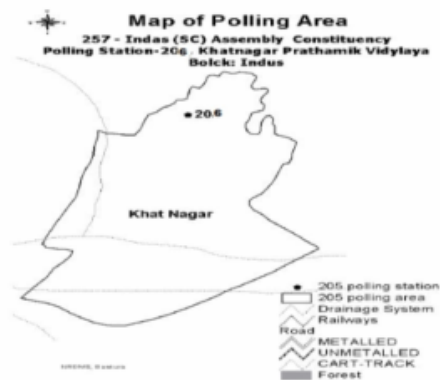

Nazri Naksha