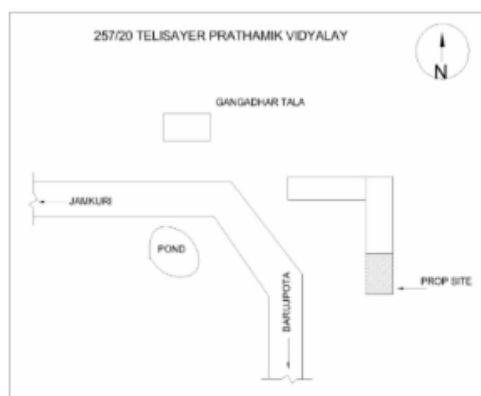

Cad View

Key MAP View