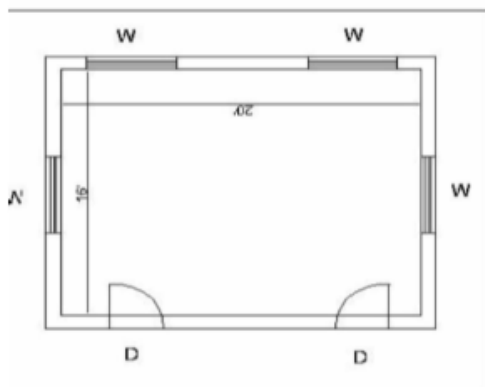

নির্বাচক নিবন্ধন আধিকারিকের স্বাক্ষর

Nazri Naksha

Google Map View

Polling Station Building Front View

Polling Station Front View

Cad View

Key MAP View

1	WSU1644343	নাম : লক্ষীকান্ত ঘোড়াই পিতার নাম: প্রশান্ত ঘোড়াই বাড়ির নং : n0114 বয়স : 30 লিঙ্গ : পুরুষ	ফটো উপলব্ধ	2	WB/36/255/435759	নাম : প্রশান্ত ঘোড়াই পিতার নাম: গোপাল ঘোড়াই বাড়ির নং : n0114 বয়স : 42 লিঙ্গ : পুরুষ	ফটো উপলব্ধ	3	WB/36/255/435275	নাম : সরস্বতী ঘোড়াই স্বামীর নাম: প্রশান্ত ঘোড়াই বাড়ির নং : n0114 বয়স : 51 লিঙ্গ : মহিলা	ফটো উপলব্ধ
4	WSU1962406	নাম : রূপালী ঘোড়াই স্বামীর নাম: লক্ষীকান্ত ঘোড়াই বাড়ির নং : N0114 বয়স : 27 লিঙ্গ : মহিলা	ফটো উপলব্ধ	5	WSU1808682	নাম : বাহাদুর ঘোড়াই পিতার নাম: কৃপাসিক্ত ঘোড়াই বাড়ির নং : n0117 বয়স : 28 লিঙ্গ : পুরুষ	ফটো উপলব্ধ	6	WSU1861020	নাম : খুকুন মেটে ঘোড়াই স্বামীর নাম: গোরচাঁদ ঘোড়াই বাড়ির নং : N0117 বয়স : 27 লিঙ্গ : মহিলা	ফটো উপলব্ধ
7	WSU1942002	নাম : কৃষ্ণা মেটে ঘোড়াই স্বামীর নাম: শ্রীকান্ত ঘোড়াই বাড়ির নং : N0107 বয়স : 26 লিঙ্গ : মহিলা	ফটো উপলব্ধ	8	WSU1304419	নাম : বচন ঘোড়াই পিতার নাম: ভাগ্যধর ঘোড়াই বাড়ির নং : n0109 বয়স : 35 লিঙ্গ : পুরুষ	ফটো উপলব্ধ	9	WB/36/255/435708	নাম : ভাগ্যধর ঘোড়াই পিতার নাম: নেপাল ঘোড়াই বাড়ির নং : n0109 বয়স : 66 লিঙ্গ : পুরুষ	ফটো উপলব্ধ
10	WB/36/255/435429	নাম : দুলালী ঘোড়াই স্বামীর নাম: ভাগ্যধর ঘোড়াই বাড়ির নং : n0109 বয়স : 59 লিঙ্গ : মহিলা	ফটো উপলব্ধ	11	WSU1305531	নাম : পুতুল ঘোড়াই স্বামীর নাম: বিশ্বজিৎ ঘোড়াই বাড়ির নং : n0118 বয়স : 38 লিঙ্গ : মহিলা	ফটো উপলব্ধ	12	WSU2023919	নাম : প্রিয়া বাগ ঘোড়াই স্বামীর নাম: তারক ঘোড়াই বাড়ির নং : এন0117 বয়স : 25 লিঙ্গ : মহিলা	ফটো উপলব্ধ
13	WSU2318103	নাম : শিখা ঘোড়াই স্বামীর নাম: বাহাদুর ঘোড়াই বাড়ির নং : এন0117 বয়স : 26 লিঙ্গ : মহিলা	ফটো উপলব্ধ	14	WSU1446533	নাম : অর্চনা ঘোড়াই স্বামীর নাম: অরুণ ঘোড়াই বাড়ির নং : n0109 বয়স : 37 লিঙ্গ : মহিলা	ফটো উপলব্ধ	15	WSU1543701	নাম : লক্ষী ঘোড়াই স্বামীর নাম: বচন ঘোড়াই বাড়ির নং : n0109 বয়স : 35 লিঙ্গ : মহিলা	ফটো উপলব্ধ
16	WSU1304518	নাম : অরুণ ঘোড়াই পিতার নাম: ভাগ্যধর ঘোড়াই বাড়ির নং : n0109 বয়স : 39 লিঙ্গ : পুরুষ	ফটো উপলব্ধ	17	WB/36/255/435341	নাম : ধনঞ্জয় ঘোড়াই পিতার নাম: কানাই ঘোড়াই বাড়ির নং : n0118 বয়স : 48 লিঙ্গ : পুরুষ	ফটো উপলব্ধ	18	WB/36/255/435407	নাম : সন্ধ্যা ঘোড়াই স্বামীর নাম: ধনঞ্জয় ঘোড়াই বাড়ির নং : n0118 বয়স : 63 লিঙ্গ : মহিলা	ফটো উপলব্ধ
19	WSU2434173	নাম : সদানন্দ ঘোড়াই পিতার নাম: বিশ্বজিৎ ঘোড়াই বাড়ির নং : এন0118 বয়স : 20 লিঙ্গ : পুরুষ	ফটো উপলব্ধ	20	WSU1644285	নাম : তারক ঘোড়াই পিতার নাম: কৃপাসিক্ত ঘোড়াই বাড়ির নং : n0117 বয়স : 32 লিঙ্গ : পুরুষ	ফটো উপলব্ধ	21	WSU1383579	নাম : গোরা চাঁদ ঘোড়াই পিতার নাম: উত্তম ঘোড়াই বাড়ির নং : n0117 বয়স : 36 লিঙ্গ : পুরুষ	ফটো উপলব্ধ
22	WB/36/255/435444	নাম : লক্ষী ঘোড়াই স্বামীর নাম: কৃপাসিক্ত ঘোড়াই বাড়ির নং : n0117 বয়স : 52 লিঙ্গ : মহিলা	ফটো উপলব্ধ	23	WB/36/255/435835	নাম : কৃপাসিক্ত ঘোড়াই পিতার নাম: বীরেন্দ্র ঘোড়াই বাড়ির নং : n0117 বয়স : 56 লিঙ্গ : পুরুষ	ফটো উপলব্ধ	24	WB/36/255/435445	নাম : মীরা ঘোড়াই স্বামীর নাম: উত্তম ঘোড়াই বাড়ির নং : n0117 বয়স : 55 লিঙ্গ : মহিলা	ফটো উপলব্ধ
25	WB/36/255/435813	নাম : উত্তম ঘোড়াই পিতার নাম: বীরেন্দ্র ঘোড়াই বাড়ির নং : n0117 বয়স : 58 লিঙ্গ : পুরুষ	ফটো উপলব্ধ	26	WSU1722362	নাম : মিলন ঘোড়াই পিতার নাম: দীনবন্ধু ঘোড়াই বাড়ির নং : n0116 বয়স : 29 লিঙ্গ : পুরুষ	ফটো উপলব্ধ	27	WB/36/255/435404	নাম : তিলকা ঘোড়াই স্বামীর নাম: দীনবন্ধু ঘোড়াই বাড়ির নং : n0116 বয়স : 52 লিঙ্গ : মহিলা	ফটো উপলব্ধ
28	WB/36/255/435615	নাম : দীনবন্ধু ঘোড়াই পিতার নাম: প্রফুল্ল ঘোড়াই বাড়ির নং : n0116 বয়স : 57 লিঙ্গ : পুরুষ	ফটো উপলব্ধ	29	WB/36/255/435400	নাম : চন্দনা ঘোড়াই স্বামীর নাম: সুকুমার ঘোড়াই বাড়ির নং : n0116 বয়স : 55 লিঙ্গ : মহিলা	ফটো উপলব্ধ	30	WB/36/255/435560	নাম : সুকুমার ঘোড়াই পিতার নাম: প্রফুল্ল ঘোড়াই বাড়ির নং : n0116 বয়স : 59 লিঙ্গ : পুরুষ	ফটো উপলব্ধ