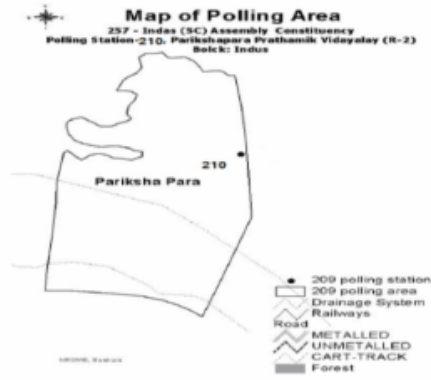

Nazri Naksha