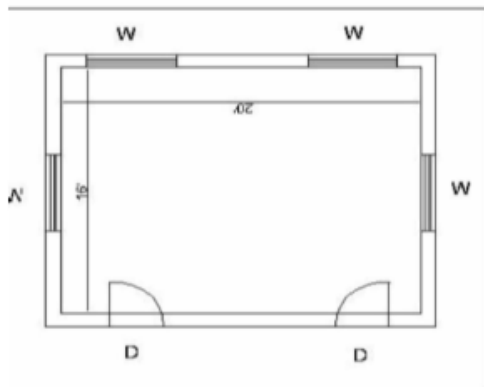

নির্বাচক নিবন্ধন আধিকারিকের স্বাক্ষর

Nazri Naksha

Google Map View

Polling Station Building Front View

Polling Station Front View

Cad View

Key MAP View

1 নাম : শ্রীকান্ত বাপ্দী পিতার নাম: গনেশ বাপ্দী বাড়ির নং : n0109 বয়স : 35 লিঙ্গ : পুরুষ	WSU1305697 ফটো উপলব্ধ	2 নাম : বাসন্তী রায় স্বামীর নাম: মাধাই চন্দ্র রায় বাড়ির নং : n0109 বয়স : 32 লিঙ্গ : মহিলা	WSU1722677 ফটো উপলব্ধ	3 নাম : বৃন্দন বাপ্দী পিতার নাম: বলাই বাপ্দী বাড়ির নং : n0163 বয়স : 36 লিঙ্গ : পুরুষ	WSU1305440 ফটো উপলব্ধ
4 নাম : শোভারানী রায় স্বামীর নাম: বাসুদেব রায় বাড়ির নং : n0109 বয়স : 65 লিঙ্গ : মহিলা	WSU2107605 ফটো উপলব্ধ	5 নাম : বলাই বাপ্দী পিতার নাম: লব বাপ্দী বাড়ির নং : n0163 বয়স : 66 লিঙ্গ : পুরুষ	WSU2142065 ফটো উপলব্ধ	6 নাম : রিনা বাপ্দী স্বামীর নাম: বলাই বাপ্দী বাড়ির নং : n0163 বয়স : 59 লিঙ্গ : মহিলা	WSU2185825 ফটো উপলব্ধ
7 নাম : দীপা বাপ্দী স্বামীর নাম: শ্রীকান্ত বাপ্দী বাড়ির নং : n0109 বয়স : 28 লিঙ্গ : মহিলা	WSU1808815 ফটো উপলব্ধ	8 নাম : জগাই চন্দ্র রায় পিতার নাম: বাসুদেব রায় বাড়ির নং : n0109 বয়স : 44 লিঙ্গ : পুরুষ	FWC1996446 ফটো উপলব্ধ	9 নাম : মাধাই চন্দ্র রায় পিতার নাম: বাসুদেব রায় বাড়ির নং : n0109 বয়স : 44 লিঙ্গ : পুরুষ	FWC2206449 ফটো উপলব্ধ
10 নাম : সর্বানী আশ পিতার নাম: কৃপাসিন্দু আশ বাড়ির নং : এন0087 বয়স : 23 লিঙ্গ : মহিলা	WSU2217800 ফটো উপলব্ধ	11 নাম : মিতা আশ স্বামীর নাম: কৃপাসিন্দু আশ বাড়ির নং : n0087 বয়স : 50 লিঙ্গ : মহিলা	FWC2205847 ফটো উপলব্ধ	12 নাম : কৃপাসিন্দু আশ পিতার নাম: আদিত্য কুমার আশ বাড়ির নং : n0087 বয়স : 58 লিঙ্গ : পুরুষ	WSU1741107 ফটো উপলব্ধ
13 নাম : সরস্বতী আশ স্বামীর নাম: আদিত্য আশ বাড়ির নং : n0087 বয়স : 81 লিঙ্গ : মহিলা	WB/36/255/435632 ফটো উপলব্ধ	14 নাম : শিবানী আশ পিতার নাম: কৃপাসিন্দু আশ বাড়ির নং : N0087 বয়স : 24 লিঙ্গ : মহিলা	WSU2142156 ফটো উপলব্ধ	15 নাম : ভক্তি কিস্কু স্বামীর নাম: শিবু কিস্কু বাড়ির নং : n0085 বয়স : 52 লিঙ্গ : মহিলা	WB/36/255/435753 ফটো উপলব্ধ
16 নাম : শিবু কিস্কু পিতার নাম: সনাতন কিস্কু বাড়ির নং : n0085 বয়স : 58 লিঙ্গ : পুরুষ	WB/36/255/435839 ফটো উপলব্ধ	17 নাম : পূর্ণিমা কিস্কু স্বামীর নাম: সঞ্জয় কিস্কু বাড়ির নং : এন0085 বয়স : 24 লিঙ্গ : মহিলা	WSU2217958 ফটো উপলব্ধ	18 নাম : সূজন কিস্কু পিতার নাম: শিবু কিস্কু বাড়ির নং : এন0085 বয়স : 23 লিঙ্গ : পুরুষ	WSU2217875 ফটো উপলব্ধ
19 নাম : সঞ্জয় কিস্কু পিতার নাম: শিবু কিস্কু বাড়ির নং : N0085 বয়স : 26 লিঙ্গ : পুরুষ	WSU1942135 ফটো উপলব্ধ	20 নাম : স্বরূপ কোন্ডার পিতার নাম: নিমাই কোন্ডার বাড়ির নং : n0016 বয়স : 56 লিঙ্গ : পুরুষ	WB/36/255/435028 ফটো উপলব্ধ	21 নাম : নিমাই কোন্ডার পিতার নাম: ধনঞ্জয় কোন্ডার বাড়ির নং : n0016 বয়স : 73 লিঙ্গ : পুরুষ	WB/36/255/435292 ফটো উপলব্ধ
22 নাম : অরূপ কোন্ডার পিতার নাম: নিমাই কোন্ডার বাড়ির নং : n0016 বয়স : 53 লিঙ্গ : পুরুষ	WB/36/255/435345 ফটো উপলব্ধ	23 নাম : রাহুল কোন্ডার পিতার নাম: সুনীল কোন্ডার বাড়ির নং : এন0019 বয়স : 25 লিঙ্গ : পুরুষ	WSU1987155 ফটো উপলব্ধ	24 নাম : দুলালী কোন্ডার স্বামীর নাম: সুনীল কোন্ডার বাড়ির নং : n0019 বয়স : 48 লিঙ্গ : মহিলা	FWC1995554 ফটো উপলব্ধ
25 নাম : সুনীল কোন্ডার পিতার নাম: ধনঞ্জয় কোন্ডার বাড়ির নং : n0019 বয়স : 55 লিঙ্গ : পুরুষ	FWC1995547 ফটো উপলব্ধ	26 নাম : সুভাষ কোন্ডার পিতার নাম: ধনঞ্জয় কোন্ডার বাড়ির নং : n0018 বয়স : 64 লিঙ্গ : পুরুষ	WSU2502235 ফটো উপলব্ধ	27 নাম : প্রীয়াংকা কোন্ডার স্বামীর নাম: বিশ্বজিত কোন্ডার বাড়ির নং : n0017 বয়স : 36 লিঙ্গ : মহিলা	WSU1543776 ফটো উপলব্ধ
28 নাম : বিশ্বজিত কোন্ডার পিতার নাম: অনিল কুমার কোন্ডার বাড়ির নং : n0017 বয়স : 44 লিঙ্গ : পুরুষ	FWC2205854 ফটো উপলব্ধ	29 নাম : মঞ্জু কোন্ডার স্বামীর নাম: অনিল কোন্ডার বাড়ির নং : n0017 বয়স : 61 লিঙ্গ : মহিলা	WB/36/255/435018 ফটো উপলব্ধ	30 নাম : অনিল কোন্ডার পিতার নাম: ধনঞ্জয় কোন্ডার বাড়ির নং : n0017 বয়স : 66 লিঙ্গ : পুরুষ	WB/36/255/435670 ফটো উপলব্ধ