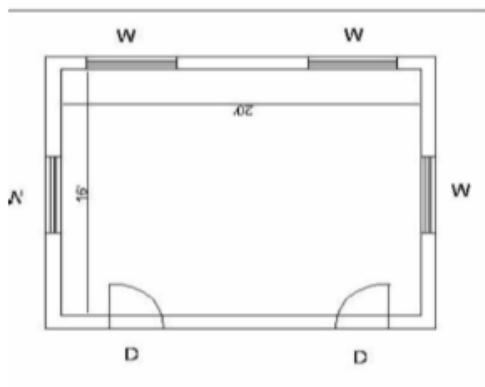

নির্বাচক নিবন্ধন আধিকারিকের স্বাক্ষর

Nazri Naksha

Google Map View

Polling Station Building Front View

Polling Station Front View

Cad View

Key MAP View

বিধানসভা নির্বাচনক্ষেত্রের নং, নাম : 257-ইন্দাস
ভাগ নং, নাম : 1-বেতালন(আংশিক)দক্ষিণপাড়া, বাডুইপাড়া, সরকারপাড়া, পোঃ-মঙ্গলপুর