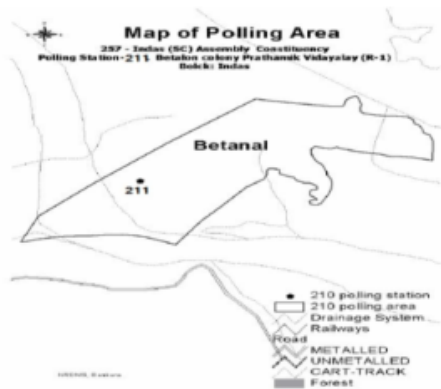

Nazri Naksha