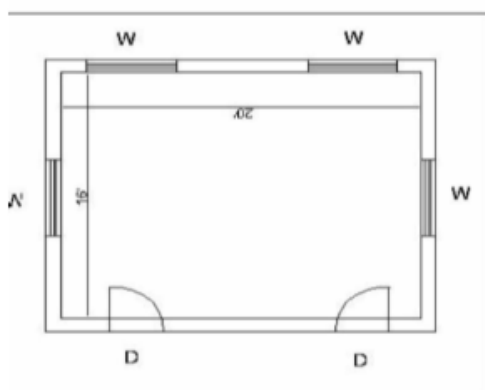

নির্বাচক নিবন্ধন আধিকারিকের স্বাক্ষর

Nazri Naksha

Google Map View

Polling Station Building Front View

Polling Station Front View

Cad View

Key MAP View

|    |                  |  |            |    |                  |   |            |    |                  |  |            |
|----|------------------|--|------------|----|------------------|---|------------|----|------------------|--|------------|
| 1  | WB/36/255/441019 | নাম : নিমাইচন্দ্র আঢ়া<br>পিতার নাম: রাধারমন আঢ়া<br>বাড়ির নং : n0001<br>বয়স : 72 লিঙ্গ : পুরুষ        | ফটো উপলব্ধ | 2  | FWC1997659       | নাম : সুরভ আঢ়া<br>পিতার নাম: নিমাই চন্দ্র আঢ়া<br>বাড়ির নং : n0001<br>বয়স : 49 লিঙ্গ : পুরুষ     | ফটো উপলব্ধ | 3  | WB/36/255/441043 | নাম : মিনতি আঢ়া<br>স্বামীর নাম: নিতাই আঢ়া<br>বাড়ির নং : n0002<br>বয়স : 61 লিঙ্গ : মহিলা            | ফটো উপলব্ধ |
| 4  | WSU1447119       | নাম : কার্তিক আঢ়া<br>পিতার নাম: নিতাই চন্দ্র আঢ়া<br>বাড়ির নং : n0002<br>বয়স : 35 লিঙ্গ : পুরুষ       | ফটো উপলব্ধ | 5  | WSU1645175       | নাম : সদানন্দ আঢ়া<br>পিতার নাম: কানাইলাল আঢ়া<br>বাড়ির নং : n0004<br>বয়স : 30 লিঙ্গ : পুরুষ      | ফটো উপলব্ধ | 6  | WB/36/255/444273 | নাম : রীণারাণী আঢ়া<br>স্বামীর নাম: জয়দেব আঢ়া<br>বাড়ির নং : n0193<br>বয়স : 53 লিঙ্গ : মহিলা        | ফটো উপলব্ধ |
| 7  | WSU1665561       | নাম : সোনামনি আঢ়া<br>স্বামীর নাম: নবকুমার আঢ়া<br>বাড়ির নং : n0097<br>বয়স : 32 লিঙ্গ : মহিলা          | ফটো উপলব্ধ | 8  | FWC2453793       | নাম : নবকুমার আঢ়া<br>পিতার নাম: বাসুদেব আঢ়া<br>বাড়ির নং : n0097<br>বয়স : 40 লিঙ্গ : পুরুষ       | ফটো উপলব্ধ | 9  | FWC2367803       | নাম : শান্ত আঢ়া<br>স্বামীর নাম: বুদ্ধদেব আঢ়া<br>বাড়ির নং : n0096<br>বয়স : 42 লিঙ্গ : মহিলা         | ফটো উপলব্ধ |
| 10 | WB/36/255/441042 | নাম : নীলিমা আঢ়া<br>স্বামীর নাম: ধর্মদাস আঢ়া<br>বাড়ির নং : n0003<br>বয়স : 57 লিঙ্গ : মহিলা           | ফটো উপলব্ধ | 11 | WB/36/255/441220 | নাম : ধর্মদাস আঢ়া<br>পিতার নাম: রাধারমন আঢ়া<br>বাড়ির নং : n0003<br>বয়স : 62 লিঙ্গ : পুরুষ       | ফটো উপলব্ধ | 12 | WB/36/255/441119 | নাম : নিতাই আঢ়া<br>পিতার নাম: রাধারমন আঢ়া<br>বাড়ির নং : n0002<br>বয়স : 66 লিঙ্গ : পুরুষ            | ফটো উপলব্ধ |
| 13 | WSU1306679       | নাম : সানন্দা আঢ়া<br>স্বামীর নাম: সুরভ আঢ়া<br>বাড়ির নং : n0001<br>বয়স : 35 লিঙ্গ : মহিলা             | ফটো উপলব্ধ | 14 | WB/36/255/441040 | নাম : লক্ষ্মী আঢ়া<br>স্বামীর নাম: নিমাই আঢ়া<br>বাড়ির নং : n0001<br>বয়স : 65 লিঙ্গ : মহিলা       | ফটো উপলব্ধ | 15 | FWC2453561       | নাম : বাপ্পা আঢ়া<br>পিতার নাম: ধর্মদাস আঢ়া<br>বাড়ির নং : n0003<br>বয়স : 36 লিঙ্গ : পুরুষ           | ফটো উপলব্ধ |
| 16 | WSU2048221       | নাম : অনিমা আঢ়া<br>স্বামীর নাম: কানাই আঢ়া<br>বাড়ির নং : n0004<br>বয়স : 53 লিঙ্গ : মহিলা              | ফটো উপলব্ধ | 17 | WSU2142925       | নাম : জয়দেব আঢ়া<br>পিতার নাম: মনোহর আঢ়া<br>বাড়ির নং : n0098<br>বয়স : 61 লিঙ্গ : পুরুষ          | ফটো উপলব্ধ | 18 | WSU1306562       | নাম : উত্তম কুমার আঢ়া<br>পিতার নাম: জয়দেব আঢ়া<br>বাড়ির নং : n0098<br>বয়স : 34 লিঙ্গ : পুরুষ       | ফটো উপলব্ধ |
| 19 | WB/36/255/441161 | নাম : কানাইলাল আঢ়া<br>পিতার নাম: রাধারমন আঢ়া<br>বাড়ির নং : n0004<br>বয়স : 58 লিঙ্গ : পুরুষ           | ফটো উপলব্ধ | 20 | WSU2142990       | নাম : বুদ্ধদেব আঢ়া<br>পিতার নাম: মনোহর আঢ়া<br>বাড়ির নং : n0096<br>বয়স : 53 লিঙ্গ : পুরুষ        | ফটো উপলব্ধ | 21 | YAJ1368695       | নাম : পূজা আঢ়া<br>স্বামীর নাম: বাপ্পা আঢ়া<br>বাড়ির নং : এন0003<br>বয়স : 32 লিঙ্গ : মহিলা           | ফটো উপলব্ধ |
| 22 | TGC2218733       | নাম : সম্পূর্ণা পাইন আঢ়া<br>স্বামীর নাম: কার্তিক আঢ়া<br>বাড়ির নং : এন0002<br>বয়স : 27 লিঙ্গ : মহিলা  | ফটো উপলব্ধ | 23 | WSU2330611       | নাম : বাসুদেব আঢ়া<br>পিতার নাম: মনোহর আঢ়া<br>বাড়ির নং : n0097<br>বয়স : 69 লিঙ্গ : পুরুষ         | ফটো উপলব্ধ | 24 | WSU2333920       | নাম : রুপা ভট্টাচার্য<br>পিতার নাম: হারাধন ভট্টাচার্য<br>বাড়ির নং : এন0006<br>বয়স : 22 লিঙ্গ : মহিলা | ফটো উপলব্ধ |
| 25 | YAJ1695170       | নাম : রাধারানী মোদক আঢ়া<br>পিতার নাম: উত্তম কুমার আঢ়া<br>বাড়ির নং : এন0098<br>বয়স : 28 লিঙ্গ : মহিলা | ফটো উপলব্ধ | 26 | WSU2326544       | নাম : রবীন্দ্র নাথ কাঁড়ি<br>পিতার নাম: গুরুপদ কাঁড়ি<br>বাড়ির নং : 121<br>বয়স : 23 লিঙ্গ : পুরুষ | ফটো উপলব্ধ | 27 | WSU1382357       | নাম : শম্পা কাঁড়ি<br>স্বামীর নাম: পুতুল কাঁড়ি<br>বাড়ির নং : এন0026<br>বয়স : 33 লিঙ্গ : মহিলা       | ফটো উপলব্ধ |
| 28 | FWC1364926       | নাম : পুতুল কাঁড়ি<br>পিতার নাম: মহাদেব কাঁড়ি<br>বাড়ির নং : n0026<br>বয়স : 48 লিঙ্গ : পুরুষ           | ফটো উপলব্ধ | 29 | WSU1447002       | নাম : চন্দনা কাঁড়ি<br>স্বামীর নাম: গুরুপদ কাঁড়ি<br>বাড়ির নং : n0026<br>বয়স : 48 লিঙ্গ : মহিলা   | ফটো উপলব্ধ | 30 | WB/36/255/444356 | নাম : গুরুপদ কাঁড়ি<br>পিতার নাম: মহাদেব কাঁড়ি<br>বাড়ির নং : n0026<br>বয়স : 57 লিঙ্গ : পুরুষ        | ফটো উপলব্ধ |