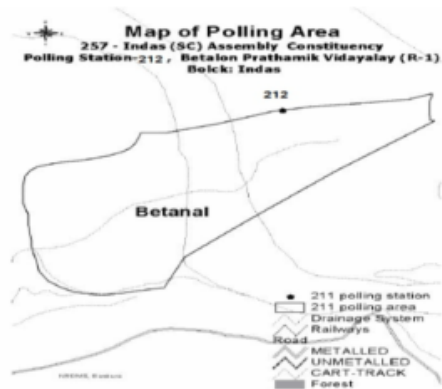

Nazri Naksha