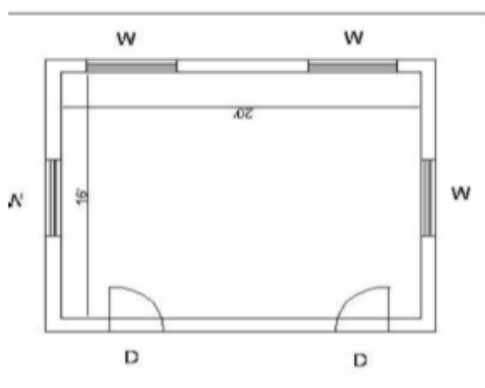

নির্বাচক নিবন্ধন আধিকারিকের স্বাক্ষর

Nazri Naksha

Google Map View

Polling Station Building Front View

Polling Station Front View

Cad View

Key MAP View

1 নাম : গীতারানী কর্মকার স্বামীর নাম: শিবদাস কর্মকার বাড়ির নং : n0001 বয়স : 55 লিঙ্গ : মহিলা ফটো উপলব্ধ	WB/36/255/441322	2 নাম : প্রদীপ কর্মকার পিতার নাম: রামকিঙ্কর কর্মকার বাড়ির নং : n0002 বয়স : 36 লিঙ্গ : পুরুষ ফটো উপলব্ধ	WSU1383991	3 নাম : হারাধন কর্মকার পিতার নাম: দুর্গাপদ কর্মকার বাড়ির নং : n0003 বয়স : 60 লিঙ্গ : পুরুষ ফটো উপলব্ধ	WB/36/255/441360
4 নাম : আল্পনা কর্মকার স্বামীর নাম: হারাধন কর্মকার বাড়ির নং : n0003 বয়স : 55 লিঙ্গ : মহিলা ফটো উপলব্ধ	WSU2054872	5 নাম : নাড়গোপাল কর্মকার পিতার নাম: দুর্গাপদ কর্মকার বাড়ির নং : n0003 বয়স : 56 লিঙ্গ : পুরুষ ফটো উপলব্ধ	WB/36/255/441070	6 নাম : ইন্দিরা কর্মকার স্বামীর নাম: নাড়গোপাল কর্মকার বাড়ির নং : n0003 বয়স : 47 লিঙ্গ : মহিলা ফটো উপলব্ধ	FWC1363456
7 নাম : রীতা কর্মকার স্বামীর নাম: প্রভাকর কর্মকার বাড়ির নং : n0007 বয়স : 52 লিঙ্গ : মহিলা ফটো উপলব্ধ	WSU1447184	8 নাম : নুপুর কর্মকার স্বামীর নাম: দক্ষিণেশ্বর কর্মকার বাড়ির নং : n0007 বয়স : 47 লিঙ্গ : মহিলা ফটো উপলব্ধ	FWC1363324	9 নাম : বুলারানী কর্মকার স্বামীর নাম: তরুন কর্মকার বাড়ির নং : n0004 বয়স : 53 লিঙ্গ : মহিলা ফটো উপলব্ধ	WB/36/255/441313
10 নাম : তরুন কর্মকার পিতার নাম: শিশির কর্মকার বাড়ির নং : n0004 বয়স : 59 লিঙ্গ : পুরুষ ফটো উপলব্ধ	WB/36/255/441107	11 নাম : নির্মলা কর্মকার স্বামীর নাম: বসন্ত কর্মকার বাড়ির নং : n0009 বয়স : 65 লিঙ্গ : মহিলা ফটো উপলব্ধ	WB/36/255/441034	12 নাম : প্রভাকর কর্মকার পিতার নাম: উদয়চাঁদ কর্মকার বাড়ির নং : n0007 বয়স : 57 লিঙ্গ : পুরুষ ফটো উপলব্ধ	WSU1723253
13 নাম : প্রমিতা কর্মকার পিতার নাম: প্রভাকর কর্মকার বাড়ির নং : n0007 বয়স : 26 লিঙ্গ : মহিলা ফটো উপলব্ধ	WSU1942556	14 নাম : নাবকুমার কর্মকার পিতার নাম: বসন্ত কর্মকার বাড়ির নং : n0009 বয়স : 43 লিঙ্গ : পুরুষ ফটো উপলব্ধ	FWC2207322	15 নাম : গণেশ কর্মকার পিতার নাম: মৃত তপন কর্মকার বাড়ির নং : এন0001 বয়স : 22 লিঙ্গ : পুরুষ ফটো উপলব্ধ	WSU2315695
16 নাম : সর্বাঙ্গী কর্মকার স্বামীর নাম: সাহেব কর্মকার বাড়ির নং : n0002 বয়স : 34 লিঙ্গ : মহিলা ফটো উপলব্ধ	WSU1384007	17 নাম : সাহেব কর্মকার পিতার নাম: রামকিংকর কর্মকার বাড়ির নং : n0002 বয়স : 38 লিঙ্গ : পুরুষ ফটো উপলব্ধ	FWC2416477	18 নাম : বন্দনা কর্মকার স্বামীর নাম: হারাধন কর্মকার বাড়ির নং : n0002 বয়স : 39 লিঙ্গ : মহিলা ফটো উপলব্ধ	FWC2416469
19 নাম : রাজদীপ কর্মকার পিতার নাম: প্রভাকর কর্মকার বাড়ির নং : এন0007 বয়স : 21 লিঙ্গ : পুরুষ ফটো উপলব্ধ	WSU2333581	20 নাম : সধিতা কর্মকার পিতার নাম: হারাধন কর্মকার বাড়ির নং : এন0002 বয়স : 21 লিঙ্গ : মহিলা ফটো উপলব্ধ	WSU2333664	21 নাম : তমালী কর্মকার স্বামীর নাম: প্রদীপ কর্মকার বাড়ির নং : n0002 বয়স : 31 লিঙ্গ : মহিলা ফটো উপলব্ধ	WSU1645555
22 নাম : নমিতা কর্মকার স্বামীর নাম: রামকিঙ্কর কর্মকার বাড়ির নং : n0002 বয়স : 61 লিঙ্গ : মহিলা ফটো উপলব্ধ	WB/36/255/441312	23 নাম : কুণাল কর্মকার পিতার নাম: দক্ষিণেশ্বর কর্মকার বাড়ির নং : এন0007 বয়স : 25 লিঙ্গ : পুরুষ ফটো উপলব্ধ	WSU1986181	24 নাম : রামকিঙ্কর কর্মকার পিতার নাম: কালীপদ কর্মকার বাড়ির নং : n0002 বয়স : 70 লিঙ্গ : পুরুষ ফটো উপলব্ধ	WB/36/255/441140
25 নাম : ময়না কর্মকার স্বামীর নাম: তপন কর্মকার বাড়ির নং : n0001 বয়স : 44 লিঙ্গ : মহিলা ফটো উপলব্ধ	FWC2416725	26 নাম : বলরাম কর্মকার পিতার নাম: তরুন কর্মকার বাড়ির নং : N0004 বয়স : 26 লিঙ্গ : পুরুষ ফটো উপলব্ধ	WSU1942523	27 নাম : সুমিত কর্মকার পিতার নাম: নাড়গোপাল কর্মকার বাড়ির নং : N0003 বয়স : 26 লিঙ্গ : পুরুষ ফটো উপলব্ধ	WSU1942531
28 নাম : হারাধন কর্মকার পিতার নাম: রামকিঙ্কর কর্মকার বাড়ির নং : N0002 বয়স : 41 লিঙ্গ : পুরুষ ফটো উপলব্ধ	WSU1942762	29 নাম : অমিত কর্মকার পিতার নাম: হারাধন কর্মকার বাড়ির নং : N0003 বয়স : 27 লিঙ্গ : পুরুষ ফটো উপলব্ধ	WSU1861780	30 নাম : দক্ষিণেশ্বর কর্মকার পিতার নাম: উদয়চাঁদ কর্মকার বাড়ির নং : n0007 বয়স : 60 লিঙ্গ : পুরুষ ফটো উপলব্ধ	WB/36/255/441021