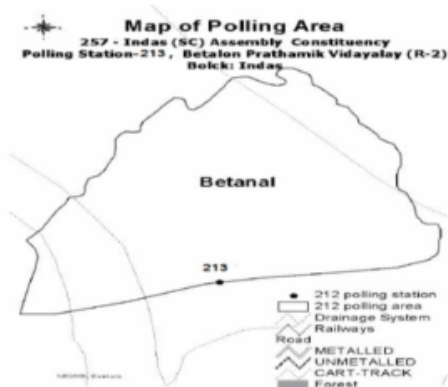

Nazri Naksha