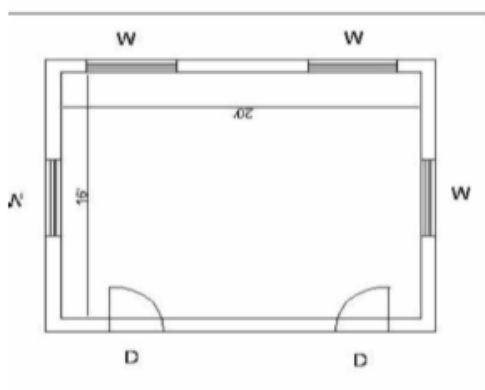

নির্বাচক নিবন্ধন আধিকারিকের স্বাক্ষর

Nazri Naksha

Google Map View

Polling Station Building Front View

Polling Station Front View

Cad View

Key MAP View

বিধানসভা নির্বাচনকেন্দ্রের নং, নাম : 257-ইন্দাস
ভাগ নং, নাম : 1-মঙ্গলপুর(আংশিক)মঙ্গলপুর,হাটিপাড়া,তাঁতিপাড়া, পোঃ-মঙ্গলপুর