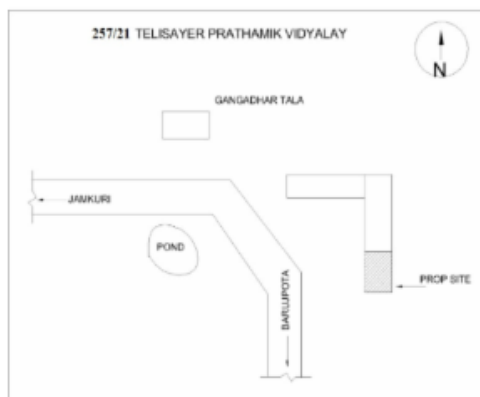

নির্বাচক নিবন্ধন আধিকারিকের স্বাক্ষর

Nazri Naksha

Google Map View

Polling Station Building Front View

Polling Station Front View

Cad View

Key MAP View

1	WSU2010155	নাম : শ্যামাপদ অধিকারী পিতার নাম: বংশী অধিকারী বাড়ির নং : এন0076 বয়স : 25 লিঙ্গ : পুরুষ	ফটো উপলব্ধ	2	WSU2010254	নাম : কুম্ভা কুণ্ডু স্বামীর নাম: পার্থ কুণ্ডু বাড়ির নং : এন0082 বয়স : 29 লিঙ্গ : মহিলা	ফটো উপলব্ধ	3	WSU2135820	নাম : প্রিয়া কুণ্ডু স্বামীর নাম: অভয় কুণ্ডু বাড়ির নং : n0083 বয়স : 24 লিঙ্গ : মহিলা	ফটো উপলব্ধ
4	WSU1469774	নাম : কুমা বাড়রী স্বামীর নাম: চণ্ডী বাড়রী বাড়ির নং : n0071 বয়স : 37 লিঙ্গ : মহিলা	ফটো উপলব্ধ	5	FWC2387934	নাম : চন্দী ক্ষেত্রপাল পিতার নাম: মোহন ক্ষেত্রপাল বাড়ির নং : n0071 বয়স : 42 লিঙ্গ : পুরুষ	ফটো উপলব্ধ	6	WSU2445534	নাম : টিয়া বাড়রী পিতার নাম: চণ্ডী বাড়রী বাড়ির নং : এন0071 বয়স : 20 লিঙ্গ : মহিলা	ফটো উপলব্ধ
7	WB/36/255/045622	নাম : হরিসাধন ঘোষ পিতার নাম: প্রমথনাথ ঘোষ বাড়ির নং : n0001 বয়স : 61 লিঙ্গ : পুরুষ	ফটো উপলব্ধ	8	FWC1867431	নাম : দিপালী ঘোষ স্বামীর নাম: হরিসাধন ঘোষ বাড়ির নং : n0001 বয়স : 47 লিঙ্গ : মহিলা	ফটো উপলব্ধ	9	WB/36/255/045506	নাম : সত্যবান ঘোষ পিতার নাম: প্রমথনাথ ঘোষ বাড়ির নং : n0001 বয়স : 59 লিঙ্গ : পুরুষ	ফটো উপলব্ধ
10	WB/36/255/045400	নাম : পীযুষকান্তি ঘোষ পিতার নাম: প্রমথনাথ ঘোষ বাড়ির নং : n0001 বয়স : 57 লিঙ্গ : পুরুষ	ফটো উপলব্ধ	11	WB/36/255/045363	নাম : তুষারকান্তি ঘোষ পিতার নাম: প্রমথনাথ ঘোষ বাড়ির নং : n0001 বয়স : 55 লিঙ্গ : পুরুষ	ফটো উপলব্ধ	12	FWC2082998	নাম : মধুমিতা ঘোষ স্বামীর নাম: পীযুষ কান্তি ঘোষ বাড়ির নং : n0001 বয়স : 42 লিঙ্গ : মহিলা	ফটো উপলব্ধ
13	WSU1201755	নাম : মনিমালা ঘোষ স্বামীর নাম: তুষারকান্তি ঘোষ বাড়ির নং : n0001 বয়স : 37 লিঙ্গ : মহিলা	ফটো উপলব্ধ	14	WSU2010148	নাম : অনীশ ঘোষ পিতার নাম: বিষ্ণুপদ ঘোষ বাড়ির নং : এন0001 বয়স : 25 লিঙ্গ : পুরুষ	ফটো উপলব্ধ	15	WSU2135481	নাম : অমৃতা ঘোষ পিতার নাম: হরিসাধন ঘোষ বাড়ির নং : n0001 বয়স : 24 লিঙ্গ : মহিলা	ফটো উপলব্ধ
16	WB/36/255/045617	নাম : সুচিত্রা ঘোষ স্বামীর নাম: বিষ্ণুপদ ঘোষ বাড়ির নং : n0001 বয়স : 56 লিঙ্গ : মহিলা	ফটো উপলব্ধ	17	WB/36/255/045483	নাম : বিষ্ণুপদ ঘোষ পিতার নাম: প্রমথনাথ ঘোষ বাড়ির নং : n0001 বয়স : 67 লিঙ্গ : পুরুষ	ফটো উপলব্ধ	18	FWC2265551	নাম : দোলন দত্ত পিতার নাম: শান্তিময় দত্ত বাড়ির নং : n0002 বয়স : 38 লিঙ্গ : পুরুষ	ফটো উপলব্ধ
19	WSU2135812	নাম : বিজয়লক্ষ্মী দত্ত স্বামীর নাম: দোলন দত্ত বাড়ির নং : n0002 বয়স : 24 লিঙ্গ : মহিলা	ফটো উপলব্ধ	20	WB/36/255/045074	নাম : চন্দনা দত্ত স্বামীর নাম: শান্তিময় দত্ত বাড়ির নং : n0002 বয়স : 57 লিঙ্গ : মহিলা	ফটো উপলব্ধ	21	WB/36/255/045457	নাম : শান্তিময় দত্ত পিতার নাম: বংকিম দত্ত বাড়ির নং : n0002 বয়স : 63 লিঙ্গ : পুরুষ	ফটো উপলব্ধ
22	WSU1400365	নাম : নীলু দত্ত পিতার নাম: শান্তিময় দত্ত বাড়ির নং : n0002 বয়স : 32 লিঙ্গ : পুরুষ	ফটো উপলব্ধ	23	WSU2442010	নাম : শম্পা দত্ত স্বামীর নাম: মিলন দত্ত বাড়ির নং : এন0002 বয়স : 21 লিঙ্গ : মহিলা	ফটো উপলব্ধ	24	WSU1210723	নাম : মিলন দত্ত পিতার নাম: শান্তিময় দত্ত বাড়ির নং : n0002 বয়স : 35 লিঙ্গ : পুরুষ	ফটো উপলব্ধ
25	FWC2082071	নাম : মনোজ দে পিতার নাম: লক্ষী দে বাড়ির নং : n0003 বয়স : 41 লিঙ্গ : পুরুষ	ফটো উপলব্ধ	26	WSU1210756	নাম : টুম্পা নাগ(দে) স্বামীর নাম: পাঁচু গোপাল দে বাড়ির নং : n0004 বয়স : 43 লিঙ্গ : মহিলা	ফটো উপলব্ধ	27	FWC2265585	নাম : মিতা রানী দে স্বামীর নাম: প্রবীর দে বাড়ির নং : n0004 বয়স : 50 লিঙ্গ : মহিলা	ফটো উপলব্ধ
28	WB/36/255/045801	নাম : বন্দনা দে স্বামীর নাম: সমীর দে বাড়ির নং : n0004 বয়স : 51 লিঙ্গ : মহিলা	ফটো উপলব্ধ	29	WSU2325645	নাম : সমীরকুমার দে পিতার নাম: হরিশংকর দে বাড়ির নং : n0004 বয়স : 55 লিঙ্গ : পুরুষ	ফটো উপলব্ধ	30	WB/36/255/045754	নাম : প্রবীরকুমার দে পিতার নাম: হরিশংকর দে বাড়ির নং : n0004 বয়স : 59 লিঙ্গ : পুরুষ	ফটো উপলব্ধ