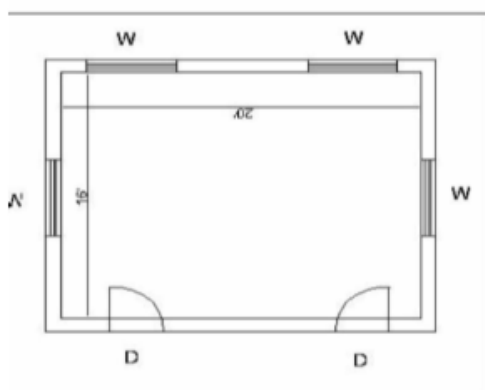

নির্বাচক নিবন্ধন আধিকারিকের স্বাক্ষর

Nazri Naksha

Google Map View

Polling Station Building Front View

Polling Station Front View

Cad View

Key MAP View

1	WSU1647494	নাম : জাকির হোসেন মল্লিক পিতার নাম: আসগর মল্লিক বাড়ির নং : n0001 বয়স : 31 লিঙ্গ : পুরুষ	ফটো উপলব্ধ	2	WSU2185916	নাম : হালিমা বেগম স্বামীর নাম: আসগর আলি মল্লিক বাড়ির নং : n0001 বয়স : 56 লিঙ্গ : মহিলা	ফটো উপলব্ধ	3	WSU2185965	নাম : আসগর আলি মল্লিক পিতার নাম: বাদশা মল্লিক বাড়ির নং : n0001 বয়স : 56 লিঙ্গ : পুরুষ	ফটো উপলব্ধ
4	WSU2184190	নাম : অভয় কুমার কুণ্ডু পিতার নাম: তিনকড়ি কুণ্ডু বাড়ির নং : n0149 বয়স : 70 লিঙ্গ : পুরুষ	ফটো উপলব্ধ	5	WSU0987321	নাম : বুদ্ধদেব কুণ্ডু পিতার নাম: অভয় কুমার কুণ্ডু বাড়ির নং : n0149 বয়স : 37 লিঙ্গ : পুরুষ	ফটো উপলব্ধ	6	WB/36/255/417182	নাম : মুক্তারিনী কুণ্ডু স্বামীর নাম: অভয় কুণ্ডু বাড়ির নং : n0149 বয়স : 63 লিঙ্গ : মহিলা	ফটো উপলব্ধ
7	WSU1863232	নাম : রহিমা খাতুন পিতার নাম: আসগর আলি মল্লিক বাড়ির নং : n0001 বয়স : 27 লিঙ্গ : মহিলা	ফটো উপলব্ধ	8	WSU2266435	নাম : দরবেশ কাজী পিতার নাম: কাজী সিরাজুল হক বাড়ির নং : n0004 বয়স : 59 লিঙ্গ : পুরুষ	ফটো উপলব্ধ	9	WSU2266427	নাম : কাজী আজিয়া বেগম স্বামীর নাম: কাজী দরবেশ বাড়ির নং : n0004 বয়স : 57 লিঙ্গ : মহিলা	ফটো উপলব্ধ
10	WSU2332724	নাম : সোনামনি কুন্ডু স্বামীর নাম: বুদ্ধদেব কুন্ডু বাড়ির নং : এন0149 বয়স : 22 লিঙ্গ : মহিলা	ফটো উপলব্ধ	11	WSU2053080	নাম : কাজী রমজান পিতার নাম: কাজী সিরাজুল হক বাড়ির নং : n0003 বয়স : 47 লিঙ্গ : পুরুষ	ফটো উপলব্ধ	12	FWC1264167	নাম : দোলেহারা বেগম স্বামীর নাম: কাজী রমজান বাড়ির নং : n0003 বয়স : 42 লিঙ্গ : মহিলা	ফটো উপলব্ধ
13	WSU1991355	নাম : রোজিনা খাতুন স্বামীর নাম: কাজী রমজান বাড়ির নং : এন0003 বয়স : 25 লিঙ্গ : মহিলা	ফটো উপলব্ধ	14	WSU1912997	নাম : সনাতন কর্মকার পিতার নাম: শম্ভু নাথ কর্মকার বাড়ির নং : n0221 বয়স : 28 লিঙ্গ : পুরুষ	ফটো উপলব্ধ	15	WSU1949734	নাম : কাজী রাজু পিতার নাম: কাজী রমজান বাড়ির নং : N0003 বয়স : 27 লিঙ্গ : পুরুষ	ফটো উপলব্ধ
16	WB/36/255/417316	নাম : লক্ষীনারায়ন পাল পিতার নাম: ভজহরি পাল বাড়ির নং : n0096 বয়স : 53 লিঙ্গ : পুরুষ	ফটো উপলব্ধ	17	WB/36/255/417332	নাম : মেনকা অধিকারী স্বামীর নাম: দেবনারায়ন অধিকারী বাড়ির নং : n0096 বয়স : 53 লিঙ্গ : মহিলা	ফটো উপলব্ধ	18	FWC2419786	নাম : অর্জুন অধিকারী পিতার নাম: কাঞ্চন অধিকারী বাড়ির নং : n0088 বয়স : 40 লিঙ্গ : পুরুষ	ফটো উপলব্ধ
19	WSU1309798	নাম : সুলেখা মহন্ত (অধিকারী) স্বামীর নাম: সুকুমার অধিকারী বাড়ির নং : n0088 বয়স : 38 লিঙ্গ : মহিলা	ফটো উপলব্ধ	20	WB/36/255/417233	নাম : চন্দনা অধিকারী স্বামীর নাম: কাঞ্চন অধিকারী বাড়ির নং : n0088 বয়স : 55 লিঙ্গ : মহিলা	ফটো উপলব্ধ	21	WB/36/255/417234	নাম : অর্চনা অধিকারী স্বামীর নাম: সাগর অধিকারী বাড়ির নং : n0063 বয়স : 49 লিঙ্গ : মহিলা	ফটো উপলব্ধ
22	WB/36/255/417132	নাম : সাগর অধিকারী পিতার নাম: বিজয় অধিকারী বাড়ির নং : n0063 বয়স : 51 লিঙ্গ : পুরুষ	ফটো উপলব্ধ	23	WB/36/255/417232	নাম : আরতী অধিকারী স্বামীর নাম: ত্রিলোচন অধিকারী বাড়ির নং : n0064 বয়স : 59 লিঙ্গ : মহিলা	ফটো উপলব্ধ	24	WSU1647536	নাম : স্বর্ণ অধিকারী স্বামীর নাম: কুশ অধিকারী বাড়ির নং : n0064 বয়স : 33 লিঙ্গ : মহিলা	ফটো উপলব্ধ
25	WSU1309806	নাম : সুকুমার অধিকারী পিতার নাম: কাঞ্চন অধিকারী বাড়ির নং : n0088 বয়স : 43 লিঙ্গ : পুরুষ	ফটো উপলব্ধ	26	FWC2419703	নাম : সুমিত্রা অধিকারী স্বামীর নাম: অর্জুন অধিকারী বাড়ির নং : n0088 বয়স : 37 লিঙ্গ : মহিলা	ফটো উপলব্ধ	27	WSU1309814	নাম : ছোট্ট অধিকারী পিতার নাম: কাঞ্চন অধিকারী বাড়ির নং : n0088 বয়স : 37 লিঙ্গ : পুরুষ	ফটো উপলব্ধ
28	WSU1741370	নাম : পার্বতী মোহন্ত(অধিকারী) স্বামীর নাম: ছোট্ট অধিকারী বাড়ির নং : n0088 বয়স : 29 লিঙ্গ : মহিলা	ফটো উপলব্ধ	29	FWC2419711	নাম : নকুল অধিকারী পিতার নাম: কাঞ্চন অধিকারী বাড়ির নং : n0088 বয়স : 37 লিঙ্গ : পুরুষ	ফটো উপলব্ধ	30	WB/36/255/417549	নাম : দেবনারায়ন অধিকারী পিতার নাম: বিজয় অধিকারী বাড়ির নং : n0096 বয়স : 55 লিঙ্গ : পুরুষ	ফটো উপলব্ধ