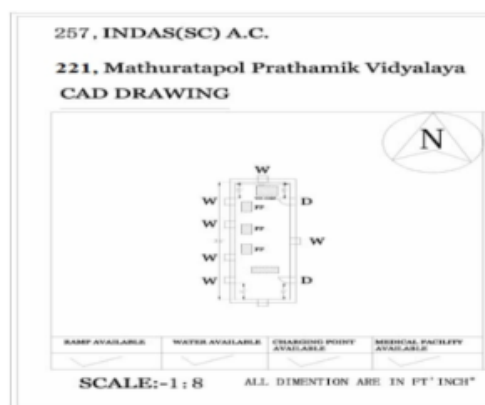

নির্বাচক নিবন্ধন আধিকারিকের স্বাক্ষর

Nazri Naksha

Google Map View

Polling Station Building Front View

Polling Station Front View

Cad View

Key MAP View

1	WB/36/254/528391	নাম : শ্রীমতী আগাসন স্বামীর নাম: ভরত আগাসন বাড়ির নং : n0001 বয়স : 63 লিঙ্গ : মহিলা	ফটো উপলব্ধ	2	BHV2615979	নাম : অনাদি আগাসন পিতার নাম: ভরত আগাসন বাড়ির নং : n0001 বয়স : 38 লিঙ্গ : পুরুষ	ফটো উপলব্ধ	3	WSU2374684	নাম : অনণ্যা আড়ি স্বামীর নাম: পলাশ আড়ি বাড়ির নং : এন0002 বয়স : 21 লিঙ্গ : মহিলা	ফটো উপলব্ধ
4	WSU1725241	নাম : পলাশ আড়ি পিতার নাম: পরিমল আড়ি বাড়ির নং : n0002 বয়স : 30 লিঙ্গ : পুরুষ	ফটো উপলব্ধ	5	WB/36/254/528319	নাম : পরিমল আড়ি পিতার নাম: অনুকুল আড়ি বাড়ির নং : n0002 বয়স : 71 লিঙ্গ : পুরুষ	ফটো উপলব্ধ	6	WSU0996082	নাম : বাবলু কাঁটালে পিতার নাম: নিতাই কাঁটালে বাড়ির নং : n0003 বয়স : 41 লিঙ্গ : পুরুষ	ফটো উপলব্ধ
7	WSU2321776	নাম : মোসুমী কাঁটালে স্বামীর নাম: বাবলু কাঁটালে বাড়ির নং : এন0003 বয়স : 27 লিঙ্গ : মহিলা	ফটো উপলব্ধ	8	WB/36/254/528330	নাম : মীরা কাঁটালে স্বামীর নাম: নিতাই কাঁটালে বাড়ির নং : n0003 বয়স : 66 লিঙ্গ : মহিলা	ফটো উপলব্ধ	9	NRZ1852912	নাম : নিগম গরাই পিতার নাম: গোবিন্দ গরাই বাড়ির নং : n0000 বয়স : 28 লিঙ্গ : পুরুষ	ফটো উপলব্ধ
10	WB/36/254/486023	নাম : গুণধর গরাই পিতার নাম: মহাদেব গরাই বাড়ির নং : n0234 বয়স : 65 লিঙ্গ : পুরুষ	ফটো উপলব্ধ	11	WB/36/254/486655	নাম : দেবদাসী গরাই স্বামীর নাম: গুণধর গরাই বাড়ির নং : n0235 বয়স : 60 লিঙ্গ : মহিলা	ফটো উপলব্ধ	12	WSU2029023	নাম : গোবিন্দ গরাই পিতার নাম: মহাদেব গরাই বাড়ির নং : n0000 বয়স : 59 লিঙ্গ : পুরুষ	ফটো উপলব্ধ
13	WSU2321792	নাম : সুমিত্রা গরাই স্বামীর নাম: গোবিন্দ গরাই বাড়ির নং : এন0234 বয়স : 53 লিঙ্গ : মহিলা	ফটো উপলব্ধ	14	WSU2324622	নাম : সুকুমার ঘোষ পিতার নাম: অসিত ঘোষ বাড়ির নং : n0005 বয়স : 73 লিঙ্গ : পুরুষ	ফটো উপলব্ধ	15	WB/36/254/528490	নাম : ছায়ারানী ঘোষ স্বামীর নাম: সুকুমার ঘোষ বাড়ির নং : n0005 বয়স : 63 লিঙ্গ : মহিলা	ফটো উপলব্ধ
16	WB/36/254/528567	নাম : দেবদাস ঘোষ পিতার নাম: সুকুমার ঘোষ বাড়ির নং : n0005 বয়স : 51 লিঙ্গ : পুরুষ	ফটো উপলব্ধ	17	WSU1648229	নাম : শম্পা ঘোষ স্বামীর নাম: দেবদাস ঘোষ বাড়ির নং : n0005 বয়স : 34 লিঙ্গ : মহিলা	ফটো উপলব্ধ	18	WSU1648203	নাম : সুচিত্রা রানী মন্ডল পিতার নাম: রসময় মন্ডল বাড়ির নং : n0005 বয়স : 42 লিঙ্গ : মহিলা	ফটো উপলব্ধ
19	WSU2374494	নাম : বর্ষা চ্যাটার্জী পিতার নাম: হেমন্ত চ্যাটার্জী বাড়ির নং : এন0066 বয়স : 21 লিঙ্গ : মহিলা	ফটো উপলব্ধ	20	WSU0996165	নাম : কাজল চ্যাটার্জী স্বামীর নাম: হেমন্ত চ্যাটার্জী বাড়ির নং : n0066 বয়স : 41 লিঙ্গ : মহিলা	ফটো উপলব্ধ	21	WB/36/254/528618	নাম : হেমন্ত চ্যাটার্জী পিতার নাম: বিনয় চ্যাটার্জী বাড়ির নং : n0066 বয়স : 50 লিঙ্গ : পুরুষ	ফটো উপলব্ধ
22	WSU2374692	নাম : সম্পদ চ্যাটার্জী পিতার নাম: জয়ন্ত চট্টোপাধ্যায় বাড়ির নং : এন0066 বয়স : 21 লিঙ্গ : পুরুষ	ফটো উপলব্ধ	23	WSU1896398	নাম : প্রীয়াঙ্কা চ্যাটার্জী স্বামীর নাম: জয়ন্ত চ্যাটার্জী বাড়ির নং : n0066 বয়স : 28 লিঙ্গ : মহিলা	ফটো উপলব্ধ	24	WB/36/254/528274	নাম : প্রতিমা চট্টোপাধ্যায় স্বামীর নাম: বিনয় চট্টোপাধ্যায় বাড়ির নং : n0066 বয়স : 73 লিঙ্গ : মহিলা	ফটো উপলব্ধ
25	WB/36/254/528614	নাম : জয়ন্ত চট্টোপাধ্যায় পিতার নাম: বিনয় চট্টোপাধ্যায় বাড়ির নং : n0066 বয়স : 51 লিঙ্গ : পুরুষ	ফটো উপলব্ধ	26	WSU1310630	নাম : সরমা দিগার স্বামীর নাম: খোকন দিগার বাড়ির নং : n0066 বয়স : 36 লিঙ্গ : মহিলা	ফটো উপলব্ধ	27	BHV2513661	নাম : মুঞ্জলী টুডু পিতার নাম: সনাতন টুডু বাড়ির নং : n0068 বয়স : 56 লিঙ্গ : মহিলা	ফটো উপলব্ধ
28	WSU1725571	নাম : মালতী মাণ্ডি স্বামীর নাম: অনিল মাণ্ডি বাড়ির নং : n0068 বয়স : 34 লিঙ্গ : মহিলা	ফটো উপলব্ধ	29	WSU1725589	নাম : সুকুমার মাণ্ডি পিতার নাম: মাখন মাণ্ডি বাড়ির নং : এন0068 বয়স : 30 লিঙ্গ : পুরুষ	ফটো উপলব্ধ	30	WSU2321784	নাম : বাসন্তী মাণ্ডি স্বামীর নাম: সুকুমার মাণ্ডি বাড়ির নং : এন0063 বয়স : 22 লিঙ্গ : মহিলা	ফটো উপলব্ধ