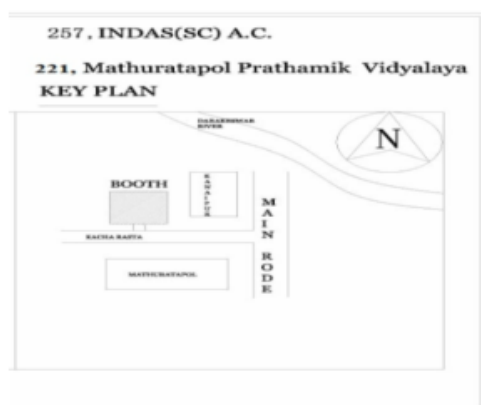

নির্বাচক নিবন্ধন আধিকারিকের স্বাক্ষর

Nazri Naksha

Google Map View

Polling Station Building Front View

Polling Station Front View

Cad View

Key MAP View

1	WB/36/254/528391	নাম : শ্রীমতী আগাসন স্বামীর নাম: ভরত আগাসন বাড়ির নং : n0001 বয়স : 63 লিঙ্গ : মহিলা	ফটো উপলব্ধ	2	BHV2615979	নাম : অনাদি আগাসন পিতার নাম: ভরত আগাসন বাড়ির নং : n0001 বয়স : 38 লিঙ্গ : পুরুষ	ফটো উপলব্ধ	3	WSU2374684	নাম : অনণ্যা আড়ি স্বামীর নাম: পলাশ আড়ি বাড়ির নং : এন0002 বয়স : 21 লিঙ্গ : মহিলা	ফটো উপলব্ধ
4	WSU1725241	নাম : পলাশ আড়ি পিতার নাম: পরিমল আড়ি বাড়ির নং : n0002 বয়স : 30 লিঙ্গ : পুরুষ	ফটো উপলব্ধ	5	WB/36/254/528319	নাম : পরিমল আড়ি পিতার নাম: অনুকুল আড়ি বাড়ির নং : n0002 বয়স : 71 লিঙ্গ : পুরুষ	ফটো উপলব্ধ	6	WSU0996082	নাম : বাবলু কাঁটালে পিতার নাম: নিতাই কাঁটালে বাড়ির নং : n0003 বয়স : 41 লিঙ্গ : পুরুষ	ফটো উপলব্ধ
7	WSU2321776	নাম : মোসুমী কাঁটালে স্বামীর নাম: বাবলু কাঁটালে বাড়ির নং : এন0003 বয়স : 27 লিঙ্গ : মহিলা	ফটো উপলব্ধ	8	WB/36/254/528330	নাম : মীরা কাঁটালে স্বামীর নাম: নিতাই কাঁটালে বাড়ির নং : n0003 বয়স : 66 লিঙ্গ : মহিলা	ফটো উপলব্ধ	9	NRZ1852912	নাম : নিগম গরাই পিতার নাম: গোবিন্দ গরাই বাড়ির নং : n0000 বয়স : 28 লিঙ্গ : পুরুষ	ফটো উপলব্ধ
10	WB/36/254/486023	নাম : গুণধর গরাই পিতার নাম: মহাদেব গরাই বাড়ির নং : n0234 বয়স : 65 লিঙ্গ : পুরুষ	ফটো উপলব্ধ	11	WB/36/254/486655	নাম : দেবদাসী গরাই স্বামীর নাম: গুণধর গরাই বাড়ির নং : n0235 বয়স : 60 লিঙ্গ : মহিলা	ফটো উপলব্ধ	12	WSU2029023	নাম : গোবিন্দ গরাই পিতার নাম: মহাদেব গরাই বাড়ির নং : n0000 বয়স : 59 লিঙ্গ : পুরুষ	ফটো উপলব্ধ
13	WSU2321792	নাম : সুমিত্রা গরাই স্বামীর নাম: গোবিন্দ গরাই বাড়ির নং : এন0234 বয়স : 53 লিঙ্গ : মহিলা	ফটো উপলব্ধ	14	WSU2324622	নাম : সুকুমার ঘোষ পিতার নাম: অসিত ঘোষ বাড়ির নং : n0005 বয়স : 73 লিঙ্গ : পুরুষ	ফটো উপলব্ধ	15	WB/36/254/528490	নাম : ছায়ারানী ঘোষ স্বামীর নাম: সুকুমার ঘোষ বাড়ির নং : n0005 বয়স : 63 লিঙ্গ : মহিলা	ফটো উপলব্ধ
16	WB/36/254/528567	নাম : দেবদাস ঘোষ পিতার নাম: সুকুমার ঘোষ বাড়ির নং : n0005 বয়স : 51 লিঙ্গ : পুরুষ	ফটো উপলব্ধ	17	WSU1648229	নাম : শম্পা ঘোষ স্বামীর নাম: দেবদাস ঘোষ বাড়ির নং : n0005 বয়স : 34 লিঙ্গ : মহিলা	ফটো উপলব্ধ	18	WSU1648203	নাম : সুচিত্রা রানী মন্ডল পিতার নাম: রসময় মন্ডল বাড়ির নং : n0005 বয়স : 42 লিঙ্গ : মহিলা	ফটো উপলব্ধ
19	WSU2374494	নাম : বর্ষা চ্যাটার্জী পিতার নাম: হেমন্ত চ্যাটার্জী বাড়ির নং : এন0066 বয়স : 21 লিঙ্গ : মহিলা	ফটো উপলব্ধ	20	WSU0996165	নাম : কাজল চ্যাটার্জী স্বামীর নাম: হেমন্ত চ্যাটার্জী বাড়ির নং : n0066 বয়স : 41 লিঙ্গ : মহিলা	ফটো উপলব্ধ	21	WB/36/254/528618	নাম : হেমন্ত চ্যাটার্জী পিতার নাম: বিনয় চ্যাটার্জী বাড়ির নং : n0066 বয়স : 50 লিঙ্গ : পুরুষ	ফটো উপলব্ধ
22	WSU2374692	নাম : সম্পদ চ্যাটার্জী পিতার নাম: জয়ন্ত চট্টোপাধ্যায় বাড়ির নং : এন0066 বয়স : 21 লিঙ্গ : পুরুষ	ফটো উপলব্ধ	23	WSU1896398	নাম : প্রীয়াঙ্কা চ্যাটার্জী স্বামীর নাম: জয়ন্ত চ্যাটার্জী বাড়ির নং : n0066 বয়স : 28 লিঙ্গ : মহিলা	ফটো উপলব্ধ	24	WB/36/254/528274	নাম : প্রতিমা চট্টোপাধ্যায় স্বামীর নাম: বিনয় চট্টোপাধ্যায় বাড়ির নং : n0066 বয়স : 73 লিঙ্গ : মহিলা	ফটো উপলব্ধ
25	WB/36/254/528614	নাম : জয়ন্ত চট্টোপাধ্যায় পিতার নাম: বিনয় চট্টোপাধ্যায় বাড়ির নং : n0066 বয়স : 51 লিঙ্গ : পুরুষ	ফটো উপলব্ধ	26	WSU1310630	নাম : সরমা দিগার স্বামীর নাম: খোকন দিগার বাড়ির নং : n0066 বয়স : 36 লিঙ্গ : মহিলা	ফটো উপলব্ধ	27	BHV2513661	নাম : মুঞ্জলী টুডু পিতার নাম: সনাতন টুডু বাড়ির নং : n0068 বয়স : 56 লিঙ্গ : মহিলা	ফটো উপলব্ধ
28	WSU1725571	নাম : মালতী মাণ্ডি স্বামীর নাম: অনিল মাণ্ডি বাড়ির নং : n0068 বয়স : 34 লিঙ্গ : মহিলা	ফটো উপলব্ধ	29	WSU1725589	নাম : সুকুমার মাণ্ডি পিতার নাম: মাখন মাণ্ডি বাড়ির নং : এন0068 বয়স : 30 লিঙ্গ : পুরুষ	ফটো উপলব্ধ	30	WSU2321784	নাম : বাসন্তী মাণ্ডি স্বামীর নাম: সুকুমার মাণ্ডি বাড়ির নং : এন0063 বয়স : 22 লিঙ্গ : মহিলা	ফটো উপলব্ধ