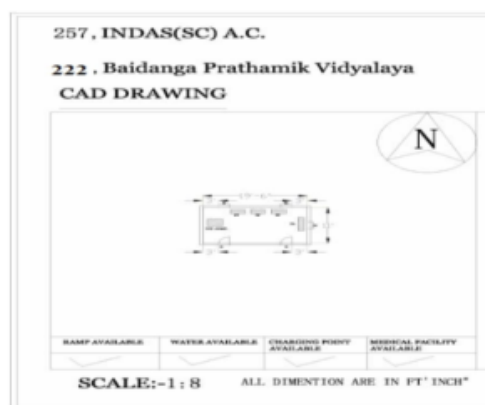

নির্বাচক নিবন্ধন আধিকারিকের স্বাক্ষর

Nazri Naksha

Google Map View

Polling Station Building Front View

Polling Station Front View

Cad View

Key MAP View

1 নাম : দিলীপ আড়ি পিতার নাম: কালিপদ আড়ি বাড়ির নং : n0002 বয়স : 46 লিঙ্গ : পুরুষ	BHV1337872 ফটো উপলব্ধ	2 নাম : মধুমিতা আড়ি স্বামীর নাম: দিলীপ আড়ি বাড়ির নং : n0002 বয়স : 39 লিঙ্গ : মহিলা	BHV2312478 ফটো উপলব্ধ	3 নাম : নেপাল আড়ি পিতার নাম: কালিপদ আড়ি বাড়ির নং : n0002 বয়স : 50 লিঙ্গ : পুরুষ	BHV2513844 ফটো উপলব্ধ
4 নাম : বন্দনা আড়ি স্বামীর নাম: কেবল আড়ি বাড়ির নং : n0002 বয়স : 51 লিঙ্গ : মহিলা	WB/36/254/525448 ফটো উপলব্ধ	5 নাম : কেবল আড়ি পিতার নাম: কালিপদ আড়ি বাড়ির নং : n0002 বয়স : 59 লিঙ্গ : পুরুষ	WB/36/254/525498 ফটো উপলব্ধ	6 নাম : সমর আড়ি মায়ের নাম: সোনামনি আড়ি বাড়ির নং : n0002 বয়স : 41 লিঙ্গ : পুরুষ	BHV2312460 ফটো উপলব্ধ
7 নাম : শোভারানী আড়ি স্বামীর নাম: মথুর আড়ি বাড়ির নং : n0001 বয়স : 47 লিঙ্গ : মহিলা	BHV1652932 ফটো উপলব্ধ	8 নাম : মথুর আড়ি পিতার নাম: গোপাল আড়ি বাড়ির নং : n0001 বয়স : 60 লিঙ্গ : পুরুষ	WB/36/254/525303 ফটো উপলব্ধ	9 নাম : বাপন আড়ি পিতার নাম: বিশ্বনাথ আড়ি বাড়ির নং : n0001 বয়স : 32 লিঙ্গ : পুরুষ	WSU1648518 ফটো উপলব্ধ
10 নাম : সীমা আড়ি স্বামীর নাম: বিশ্বনাথ আড়ি বাড়ির নং : n0001 বয়স : 61 লিঙ্গ : মহিলা	WB/36/254/525452 ফটো উপলব্ধ	11 নাম : বিশ্বনাথ আড়ি পিতার নাম: গোপাল আড়ি বাড়ির নং : n0001 বয়স : 68 লিঙ্গ : পুরুষ	WB/36/254/525781 ফটো উপলব্ধ	12 নাম : নারায়ন আড়ি পিতার নাম: গোপাল আড়ি বাড়ির নং : n0001 বয়স : 53 লিঙ্গ : পুরুষ	WB/36/254/525304 ফটো উপলব্ধ
13 নাম : পাপিয়া আড়ি স্বামীর নাম: সমর আড়ি বাড়ির নং : n0002 বয়স : 33 লিঙ্গ : মহিলা	WSU1386333 ফটো উপলব্ধ	14 নাম : রুমা আড়ি স্বামীর নাম: নেপাল আড়ি বাড়ির নং : n0002 বয়স : 44 লিঙ্গ : মহিলা	BHV1652247 ফটো উপলব্ধ	15 নাম : সঞ্জু আড়ি পিতার নাম: মথুর আড়ি বাড়ির নং : n0001 বয়স : 26 লিঙ্গ : পুরুষ	WSU1951888 ফটো উপলব্ধ
16 নাম : জীবন আড়ি পিতার নাম: বিশ্বনাথ আড়ি বাড়ির নং : n0001 বয়স : 27 লিঙ্গ : পুরুষ	WSU1951896 ফটো উপলব্ধ	17 নাম : আপন আড়ি পিতার নাম: বিশ্বনাথ আড়ি বাড়ির নং : n0001 বয়স : 31 লিঙ্গ : পুরুষ	WSU1811827 ফটো উপলব্ধ	18 নাম : অমর আড়ি পিতার নাম: কেবল আড়ি বাড়ির নং : n0002 বয়স : 28 লিঙ্গ : পুরুষ	WSU1888312 ফটো উপলব্ধ
19 নাম : অনুপমা আড়ি পিতার নাম: মথুর আড়ি বাড়ির নং : n0001 বয়স : 25 লিঙ্গ : মহিলা	WSU2029163 ফটো উপলব্ধ	20 নাম : রুমা আড়ি স্বামীর নাম: আপন আড়ি বাড়ির নং : n0001 বয়স : 26 লিঙ্গ : মহিলা	WSU2109874 ফটো উপলব্ধ	21 নাম : সৌরভ আড়ি পিতার নাম: নারায়ণ আড়ি বাড়ির নং : n0001 বয়স : 24 লিঙ্গ : পুরুষ	WSU2109486 ফটো উপলব্ধ
22 নাম : রীতা আড়ি স্বামীর নাম: নারায়ন আড়ি বাড়ির নং : n0001 বয়স : 44 লিঙ্গ : মহিলা	BHV2312486 ফটো উপলব্ধ	23 নাম : অভিজিৎ আড়ি পিতার নাম: দিলীপ আড়ি বাড়ির নং : এন0002 বয়স : 22 লিঙ্গ : পুরুষ	WSU2374783 ফটো উপলব্ধ	24 নাম : মাল্পি ঘোষ স্বামীর নাম: তুষার কান্তি ঘোষ বাড়ির নং : এন0035 বয়স : 29 লিঙ্গ : মহিলা	WSU2374809 ফটো উপলব্ধ
25 নাম : সায়ন ঘোষ পিতার নাম: উত্তম ঘোষ বাড়ির নং : এন0033 বয়স : 22 লিঙ্গ : পুরুষ	WSU2321396 ফটো উপলব্ধ	26 নাম : রিস্বা ঘোষ পিতার নাম: ভোলানাথ ঘোষ বাড়ির নং : এন0032 বয়স : 22 লিঙ্গ : মহিলা	WSU2321370 ফটো উপলব্ধ	27 নাম : অর্নব ঘোষ পিতার নাম: রামদয়াল ঘোষ বাড়ির নং : এন0024 বয়স : 21 লিঙ্গ : পুরুষ	WSU2374742 ফটো উপলব্ধ
28 নাম : শুভজিৎ ঘোষ পিতার নাম: প্রভাষ ঘোষ বাড়ির নং : এন0035 বয়স : 21 লিঙ্গ : পুরুষ	WSU2374759 ফটো উপলব্ধ	29 নাম : শিবম ঘোষ পিতার নাম: জগন্নাথ ঘোষ বাড়ির নং : এন0032 বয়স : 23 লিঙ্গ : পুরুষ	WSU2216711 ফটো উপলব্ধ	30 নাম : আকাশ ঘোষ পিতার নাম: বলরাম ঘোষ বাড়ির নং : এন0024 বয়স : 23 লিঙ্গ : পুরুষ	WSU2221109 ফটো উপলব্ধ