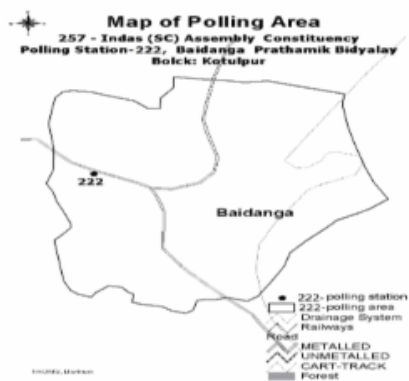

Nazri Naksha