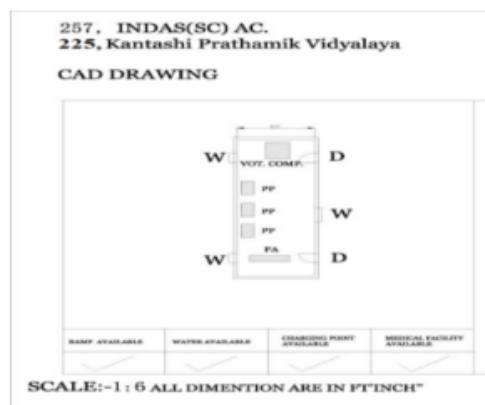

নির্বাচক নিবন্ধন আধিকারিকের স্বাক্ষর

Nazri Naksha

Google Map View

Polling Station Building Front View

Polling Station Front View

Cad View

Key MAP View

বিধানসভা নির্বাচনকেন্দ্রের নং, নাম : 257-ইন্দাস  
ভাগ নং, নাম : 1-কাটাশী