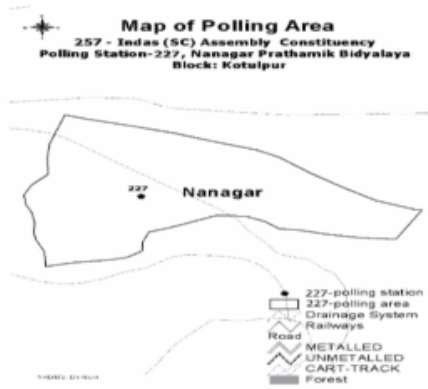

Nazri Naksha