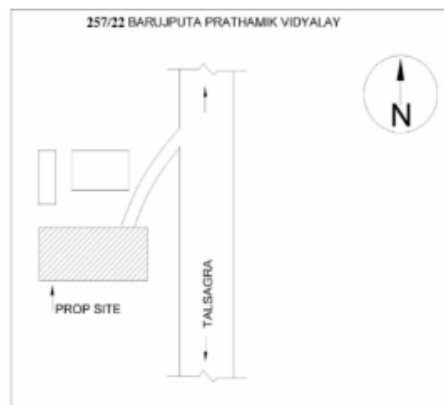

নির্বাচক নিবন্ধন আধিকারিকের স্বাক্ষর

Nazri Naksha

Google Map View

Polling Station Building Front View

Polling Station Front View

Cad View

Key MAP View

1 নাম : আসরাফুল সেখ পিতার নাম: ইব্রাহিম সেখ বাড়ির নং : n0139 বয়স : 36 লিঙ্গ : পুরুষ	WSU1344308 ফটো উপলব্ধ	2 নাম : আনোয়ারাবিবি স্বামীর নাম: শাজাহান বাড়ির নং : n0159 বয়স : 63 লিঙ্গ : মহিলা	WB/36/255/069476 ফটো উপলব্ধ	3 নাম : ফিরোজা বিবি স্বামীর নাম: ইসলাম খাঁ বাড়ির নং : n0167 বয়স : 60 লিঙ্গ : মহিলা	WB/36/256/390732 ফটো উপলব্ধ
4 নাম : হামিলা স্বামীর নাম: আবুল বাড়ির নং : n0159 বয়স : 53 লিঙ্গ : মহিলা	WSU1344308 ফটো উপলব্ধ	5 নাম : মুস্তা বেগম স্বামীর নাম: সেখ জিগরিয়া বাড়ির নং : n0001 বয়স : 71 লিঙ্গ : মহিলা	WSU2455822 ফটো উপলব্ধ	6 নাম : রবিয়াল সেখ পিতার নাম: জিগরিয়া সেখ বাড়ির নং : n0001 বয়স : 56 লিঙ্গ : পুরুষ	WB/36/255/069050 ফটো উপলব্ধ
7 নাম : হাসিনা বেগম স্বামীর নাম: রবিয়াল সেখ বাড়ির নং : n0001 বয়স : 36 লিঙ্গ : মহিলা	WSU1573369 ফটো উপলব্ধ	8 নাম : সেখ হায়দার আলি পিতার নাম: জিগরিয়া সেখ বাড়ির নং : n0001 বয়স : 51 লিঙ্গ : পুরুষ	WSU2269819 ফটো উপলব্ধ	9 নাম : তহুরা বিবি সেখ স্বামীর নাম: হায়দার সেখ বাড়ির নং : n0001 বয়স : 41 লিঙ্গ : মহিলা	WSU0095307 ফটো উপলব্ধ
10 নাম : সানসা সেখ মায়ের নাম: ইসমাতারা বেগম সেখ বাড়ির নং : n0146 বয়স : 35 লিঙ্গ : পুরুষ	WSU1469899 ফটো উপলব্ধ	11 নাম : সাইফুল সেখ পিতার নাম: অদুত সেখ বাড়ির নং : n0146 বয়স : 34 লিঙ্গ : পুরুষ	WSU1470095 ফটো উপলব্ধ	12 নাম : ইমাম হোসেন মন্ডল পিতার নাম: আবুল হোসেন মন্ডল বাড়ির নং : এন0159 বয়স : 25 লিঙ্গ : পুরুষ	WSU2010445 ফটো উপলব্ধ
13 নাম : মর্জিনা খাতুন স্বামীর নাম: সেখ নওয়াজ শরিফ বাড়ির নং : n0153 বয়স : 31 লিঙ্গ : মহিলা	WSU2136703 ফটো উপলব্ধ	14 নাম : নাসরিন খাতুন স্বামীর নাম: সেখ আকিল বাড়ির নং : n0144 বয়স : 31 লিঙ্গ : মহিলা	WSU2136646 ফটো উপলব্ধ	15 নাম : তঞ্জিলা খাতুন পিতার নাম: কাশেম সেখ বাড়ির নং : n0144 বয়স : 50 লিঙ্গ : মহিলা	FWC2334084 ফটো উপলব্ধ
16 নাম : সেখ সবুরা বেগম স্বামীর নাম: হোসেন সেখ বাড়ির নং : n0153 বয়স : 59 লিঙ্গ : মহিলা	WSU2136976 ফটো উপলব্ধ	17 নাম : আবুল হোসেন মণ্ডল পিতার নাম: আবুতাহের মণ্ডল বাড়ির নং : n0159 বয়স : 59 লিঙ্গ : পুরুষ	WB/36/255/069457 ফটো উপলব্ধ	18 নাম : চন্দনা বিবি সেখ স্বামীর নাম: সাইফুল সেখ বাড়ির নং : n0146 বয়স : 29 লিঙ্গ : মহিলা	WSU1751817 ফটো উপলব্ধ
19 নাম : সেখ ইস্তাজ পিতার নাম: সেখ আনোয়ার বাড়ির নং : n0144 বয়স : 26 লিঙ্গ : পুরুষ	WSU1961291 ফটো উপলব্ধ	20 নাম : মেহেদুদা বেগম সেখ স্বামীর নাম: আনিসুর রহমান সেখ বাড়ির নং : n0153 বয়স : 35 লিঙ্গ : মহিলা	WSU1470368 ফটো উপলব্ধ	21 নাম : হাফিজুল রহমান সেখ পিতার নাম: ইদরিশ সেখ বাড়ির নং : n0158 বয়স : 48 লিঙ্গ : পুরুষ	FWC1876762 ফটো উপলব্ধ
22 নাম : ফিরোজ বেগম স্বামীর নাম: হাফিজুল রহমান সেখ বাড়ির নং : n0158 বয়স : 41 লিঙ্গ : মহিলা	WSU1211606 ফটো উপলব্ধ	23 নাম : হীরাজুল সেখ পিতার নাম: ইদরিশ সেখ বাড়ির নং : n0158 বয়স : 32 লিঙ্গ : পুরুষ	WSU1572916 ফটো উপলব্ধ	24 নাম : সাইফুল সেখ পিতার নাম: ইব্রাহিম সেখ বাড়ির নং : n0139 বয়স : 33 লিঙ্গ : পুরুষ	WSU1469857 ফটো উপলব্ধ
25 নাম : সরিফুল সেখ পিতার নাম: ইব্রাহিম সেখ বাড়ির নং : n0139 বয়স : 30 লিঙ্গ : পুরুষ	WSU1572825 ফটো উপলব্ধ	26 নাম : লুতফাবেগম সেখ স্বামীর নাম: আনোয়ার সেখ বাড়ির নং : n0144 বয়স : 56 লিঙ্গ : মহিলা	WSU2137248 ফটো উপলব্ধ	27 নাম : সেখ আকিল পিতার নাম: সেখ আনোয়ার বাড়ির নং : n0144 বয়স : 37 লিঙ্গ : পুরুষ	WSU1211317 ফটো উপলব্ধ
28 নাম : সেখ নয়াজ সরিফ পিতার নাম: সেখ হোসেন বাড়ির নং : n0153 বয়স : 32 লিঙ্গ : পুরুষ	WSU1470087 ফটো উপলব্ধ	29 নাম : সামসুরা বেগম স্বামীর নাম: ইব্রাহিম বাড়ির নং : n0139 বয়স : 57 লিঙ্গ : মহিলা	WSU2137008 ফটো উপলব্ধ	30 নাম : সেখ আনোয়ার পিতার নাম: কাসেম সেখ বাড়ির নং : n0144 বয়স : 61 লিঙ্গ : পুরুষ	WSU2137362 ফটো উপলব্ধ