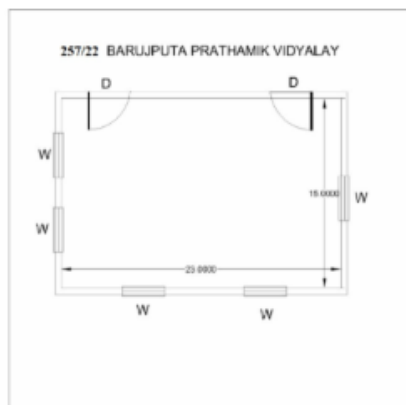

নির্বাচক নিবন্ধন আধিকারিকের স্বাক্ষর

Nazri Naksha

Google Map View

Polling Station Building Front View

Polling Station Front View

Cad View

Key MAP View

1 নাম : আসরাফুল সেখ পিতার নাম: ইব্রাহিম সেখ বাড়ির নং : n0139 বয়স : 36 লিঙ্গ : পুরুষ	WSU1344308 ফটো উপলব্ধ	2 নাম : আনোয়ারাবিবি স্বামীর নাম: শাজাহান বাড়ির নং : n0159 বয়স : 63 লিঙ্গ : মহিলা	WB/36/255/069476 ফটো উপলব্ধ	3 নাম : ফিরোজা বিবি স্বামীর নাম: ইসলাম খাঁ বাড়ির নং : n0167 বয়স : 60 লিঙ্গ : মহিলা	WB/36/256/390732 ফটো উপলব্ধ
4 নাম : হামিলা স্বামীর নাম: আবুল বাড়ির নং : n0159 বয়স : 53 লিঙ্গ : মহিলা	WSU1344308 ফটো উপলব্ধ	5 নাম : মুস্তা বেগম স্বামীর নাম: সেখ জিগরিয়া বাড়ির নং : n0001 বয়স : 71 লিঙ্গ : মহিলা	WSU2455822 ফটো উপলব্ধ	6 নাম : রবিয়াল সেখ পিতার নাম: জিগরিয়া সেখ বাড়ির নং : n0001 বয়স : 56 লিঙ্গ : পুরুষ	WB/36/255/069050 ফটো উপলব্ধ
7 নাম : হাসিনা বেগম স্বামীর নাম: রবিয়াল সেখ বাড়ির নং : n0001 বয়স : 36 লিঙ্গ : মহিলা	WSU1573369 ফটো উপলব্ধ	8 নাম : সেখ হায়দার আলি পিতার নাম: জিগরিয়া সেখ বাড়ির নং : n0001 বয়স : 51 লিঙ্গ : পুরুষ	WSU2269819 ফটো উপলব্ধ	9 নাম : তহুরা বিবি সেখ স্বামীর নাম: হায়দার সেখ বাড়ির নং : n0001 বয়স : 41 লিঙ্গ : মহিলা	WSU0095307 ফটো উপলব্ধ
10 নাম : সানসা সেখ মায়ের নাম: ইসমাতারা বেগম সেখ বাড়ির নং : n0146 বয়স : 35 লিঙ্গ : পুরুষ	WSU1469899 ফটো উপলব্ধ	11 নাম : সাইফুল সেখ পিতার নাম: অদুত সেখ বাড়ির নং : n0146 বয়স : 34 লিঙ্গ : পুরুষ	WSU1470095 ফটো উপলব্ধ	12 নাম : ইমাম হোসেন মন্ডল পিতার নাম: আবুল হোসেন মন্ডল বাড়ির নং : এন0159 বয়স : 25 লিঙ্গ : পুরুষ	WSU2010445 ফটো উপলব্ধ
13 নাম : মর্জিনা খাতুন স্বামীর নাম: সেখ নওয়াজ শরিফ বাড়ির নং : n0153 বয়স : 31 লিঙ্গ : মহিলা	WSU2136703 ফটো উপলব্ধ	14 নাম : নাসরিন খাতুন স্বামীর নাম: সেখ আকিল বাড়ির নং : n0144 বয়স : 31 লিঙ্গ : মহিলা	WSU2136646 ফটো উপলব্ধ	15 নাম : তঞ্জিলা খাতুন পিতার নাম: কাশেম সেখ বাড়ির নং : n0144 বয়স : 50 লিঙ্গ : মহিলা	FWC2334084 ফটো উপলব্ধ
16 নাম : সেখ সবুরা বেগম স্বামীর নাম: হোসেন সেখ বাড়ির নং : n0153 বয়স : 59 লিঙ্গ : মহিলা	WSU2136976 ফটো উপলব্ধ	17 নাম : আবুল হোসেন মণ্ডল পিতার নাম: আবুতাহের মণ্ডল বাড়ির নং : n0159 বয়স : 59 লিঙ্গ : পুরুষ	WB/36/255/069457 ফটো উপলব্ধ	18 নাম : চন্দনা বিবি সেখ স্বামীর নাম: সাইফুল সেখ বাড়ির নং : n0146 বয়স : 29 লিঙ্গ : মহিলা	WSU1751817 ফটো উপলব্ধ
19 নাম : সেখ ইস্তাজ পিতার নাম: সেখ আনোয়ার বাড়ির নং : n0144 বয়স : 26 লিঙ্গ : পুরুষ	WSU1961291 ফটো উপলব্ধ	20 নাম : মেহেদুদা বেগম সেখ স্বামীর নাম: আনিসুর রহমান সেখ বাড়ির নং : n0153 বয়স : 35 লিঙ্গ : মহিলা	WSU1470368 ফটো উপলব্ধ	21 নাম : হাফিজুল রহমান সেখ পিতার নাম: ইদরিশ সেখ বাড়ির নং : n0158 বয়স : 48 লিঙ্গ : পুরুষ	FWC1876762 ফটো উপলব্ধ
22 নাম : ফিরোজ বেগম স্বামীর নাম: হাফিজুল রহমান সেখ বাড়ির নং : n0158 বয়স : 41 লিঙ্গ : মহিলা	WSU1211606 ফটো উপলব্ধ	23 নাম : হীরাজুল সেখ পিতার নাম: ইদরিশ সেখ বাড়ির নং : n0158 বয়স : 32 লিঙ্গ : পুরুষ	WSU1572916 ফটো উপলব্ধ	24 নাম : সাইফুল সেখ পিতার নাম: ইব্রাহিম সেখ বাড়ির নং : n0139 বয়স : 33 লিঙ্গ : পুরুষ	WSU1469857 ফটো উপলব্ধ
25 নাম : সরিফুল সেখ পিতার নাম: ইব্রাহিম সেখ বাড়ির নং : n0139 বয়স : 30 লিঙ্গ : পুরুষ	WSU1572825 ফটো উপলব্ধ	26 নাম : লুতফাবেগম সেখ স্বামীর নাম: আনোয়ার সেখ বাড়ির নং : n0144 বয়স : 56 লিঙ্গ : মহিলা	WSU2137248 ফটো উপলব্ধ	27 নাম : সেখ আকিল পিতার নাম: সেখ আনোয়ার বাড়ির নং : n0144 বয়স : 37 লিঙ্গ : পুরুষ	WSU1211317 ফটো উপলব্ধ
28 নাম : সেখ নয়াজ সরিফ পিতার নাম: সেখ হোসেন বাড়ির নং : n0153 বয়স : 32 লিঙ্গ : পুরুষ	WSU1470087 ফটো উপলব্ধ	29 নাম : সামসুরা বেগম স্বামীর নাম: ইব্রাহিম বাড়ির নং : n0139 বয়স : 57 লিঙ্গ : মহিলা	WSU2137008 ফটো উপলব্ধ	30 নাম : সেখ আনোয়ার পিতার নাম: কাসেম সেখ বাড়ির নং : n0144 বয়স : 61 লিঙ্গ : পুরুষ	WSU2137362 ফটো উপলব্ধ