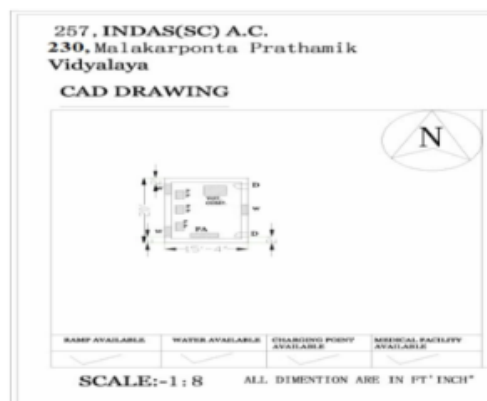

নির্বাচক নিবন্ধন আধিকারিকের স্বাক্ষর

Nazri Naksha

Google Map View

Polling Station Building Front View

Polling Station Front View

Cad View

Key MAP View

1	WSU2180990	নাম : আদিত্য প্রসাদ ঘোষ পিতার নাম: রামরতন ঘোষ বাড়ির নং : n0004 বয়স : 72 লিঙ্গ : পুরুষ	ফটো উপলব্ধ	2	WSU1813922	নাম : সমান্তি ঘোষ পিতার নাম: রামচন্দ্র ঘোষ বাড়ির নং : n0027 বয়স : 28 লিঙ্গ : মহিলা	ফটো উপলব্ধ	3	WSU1813906	নাম : সৈকত ঘোষ পিতার নাম: শ্যামল ঘোষ বাড়ির নং : n0001 বয়স : 28 লিঙ্গ : পুরুষ	ফটো উপলব্ধ
4	WSU2034700	নাম : সূচন্দ্রা ঘোষ পান স্বামীর নাম: শুভেন্দ্র পান বাড়ির নং : n0022 বয়স : 28 লিঙ্গ : মহিলা	ফটো উপলব্ধ	5	WSU2034569	নাম : সুমন ঘোষ পিতার নাম: দেশবন্ধু ঘোষ বাড়ির নং : n0008 বয়স : 26 লিঙ্গ : পুরুষ	ফটো উপলব্ধ	6	BHV1651785	নাম : অরুণ কুমার ঘোষ পিতার নাম: চিত্তরঞ্জন ঘোষ বাড়ির নং : n0009 বয়স : 46 লিঙ্গ : পুরুষ	ফটো উপলব্ধ
7	ZNT1064666	নাম : অর্পিতা ঘোষ স্বামীর নাম: সৌরভ ঘোষ বাড়ির নং : n0004 বয়স : 32 লিঙ্গ : মহিলা	ফটো উপলব্ধ	8	WSU1890748	নাম : সায়ন্তনী ঘোষ পিতার নাম: বলহরি ঘোষ বাড়ির নং : n0010 বয়স : 27 লিঙ্গ : মহিলা	ফটো উপলব্ধ	9	NRZ0435248	নাম : বুনীরাণী ঘোষ স্বামীর নাম: মনোজ কুমার ঘোষ বাড়ির নং : n0006 বয়স : 37 লিঙ্গ : মহিলা	ফটো উপলব্ধ
10	WSU1890813	নাম : রীতা হেঁস (ঘোষ) স্বামীর নাম: প্রবীর কুমার ঘোষ বাড়ির নং : n0007 বয়স : 30 লিঙ্গ : মহিলা	ফটো উপলব্ধ	11	WSU1890854	নাম : সুরজ ঘোষ পিতার নাম: লবকুমার ঘোষ বাড়ির নং : n0009 বয়স : 27 লিঙ্গ : পুরুষ	ফটো উপলব্ধ	12	WB/36/254/561351	নাম : দেশবন্ধু ঘোষ পিতার নাম: বঙ্কিম ঘোষ বাড়ির নং : n0008 বয়স : 62 লিঙ্গ : পুরুষ	ফটো উপলব্ধ
13	BHV1575406	নাম : মনোজকুমার ঘোষ পিতার নাম: সুনীল বরন ঘোষ বাড়ির নং : n0006 বয়স : 45 লিঙ্গ : পুরুষ	ফটো উপলব্ধ	14	WB/36/254/561575	নাম : রেবারানী ঘোষ স্বামীর নাম: সনৎ ঘোষ বাড়ির নং : n0008 বয়স : 61 লিঙ্গ : মহিলা	ফটো উপলব্ধ	15	NIO1923861	নাম : বিদিশা কর্মকার ঘোষ স্বামীর নাম: নন্তু ঘোষ বাড়ির নং : n0003 বয়স : 26 লিঙ্গ : মহিলা	ফটো উপলব্ধ
16	WSU2086874	নাম : প্রভাশ কুমার ঘোষ পিতার নাম: বঙ্কিম চন্দ্র ঘোষ বাড়ির নং : n0008 বয়স : 53 লিঙ্গ : পুরুষ	ফটো উপলব্ধ	17	WSU1197748	নাম : পিংকি পান পিতার নাম: দিলীপ পান বাড়ির নং : N0022 বয়স : 35 লিঙ্গ : মহিলা	ফটো উপলব্ধ	18	WSU2034445	নাম : সুরত ঘোষ পিতার নাম: সাধন ঘোষ বাড়ির নং : n0007 বয়স : 26 লিঙ্গ : পুরুষ	ফটো উপলব্ধ
19	BHV1576156	নাম : বাদল চন্দ্র ঘোষ পিতার নাম: বাসুদেব ঘোষ বাড়ির নং : n0023 বয়স : 49 লিঙ্গ : পুরুষ	ফটো উপলব্ধ	20	BHV2316396	নাম : প্রবীর ঘোষ মায়ের নাম: শিখারানী ঘোষ বাড়ির নং : n0007 বয়স : 41 লিঙ্গ : পুরুষ	ফটো উপলব্ধ	21	WSU2034726	নাম : সুদীপ্তা ঘোষ পিতার নাম: উৎপল ঘোষ বাড়ির নং : n0002 বয়স : 25 লিঙ্গ : মহিলা	ফটো উপলব্ধ
22	WSU2034551	নাম : সুশান্ত ঘোষ পিতার নাম: সুভাষ ঘোষ বাড়ির নং : n0012 বয়স : 25 লিঙ্গ : পুরুষ	ফটো উপলব্ধ	23	WSU1197714	নাম : শান্তনু ঘোষ পিতার নাম: উত্তম ঘোষ বাড়ির নং : n0007 বয়স : 35 লিঙ্গ : পুরুষ	ফটো উপলব্ধ	24	WSU2180982	নাম : সত্য নারায়ণ ঘোষ পিতার নাম: রামরতন ঘোষ বাড়ির নং : n0001 বয়স : 87 লিঙ্গ : পুরুষ	ফটো উপলব্ধ
25	BHV1472422	নাম : কৌশিক ঘোষ পিতার নাম: আদিত্য প্রসাদ ঘোষ বাড়ির নং : n0004 বয়স : 45 লিঙ্গ : পুরুষ	ফটো উপলব্ধ	26	WSU2181006	নাম : পঙ্কজ কুমার ঘোষ পিতার নাম: সত্যনারায়ন ঘোষ বাড়ির নং : n0001 বয়স : 56 লিঙ্গ : পুরুষ	ফটো উপলব্ধ	27	BHV2316412	নাম : সৌরভ ঘোষ পিতার নাম: আদিত্য প্রসাদ ঘোষ বাড়ির নং : n0004 বয়স : 42 লিঙ্গ : পুরুষ	ফটো উপলব্ধ
28	WSU1814441	নাম : শিল্পা ঘোষ পিতার নাম: দীনেশ ঘোষ বাড়ির নং : এন007 বয়স : 28 লিঙ্গ : মহিলা	ফটো উপলব্ধ	29	WSU2034890	নাম : সুতপা ঘোষ স্বামীর নাম: রিন্টু ঘোষ বাড়ির নং : n0031 বয়স : 25 লিঙ্গ : মহিলা	ফটো উপলব্ধ	30	WSU1551241	নাম : সন্ধ্যা ঘোষ পিতার নাম: পঞ্চানন ঘোষ বাড়ির নং : n0248 বয়স : 77 লিঙ্গ : মহিলা	ফটো উপলব্ধ